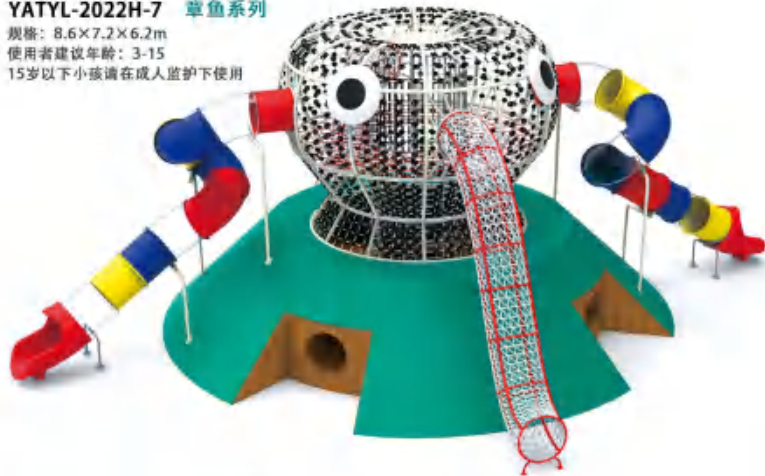

YATYL-2022H-2 螃蟹

规格：7.6×5.4×5.2m
 使用者建议年龄：3-15
 15岁以下小孩请在成人监护下使用

YATYL-2022H-3 鲸鱼系列

规格：6.6×4.2×3.6m
 使用者建议年龄：3-15
 15岁以下小孩请在成人监护下使用

YATYL-2022H-4 鲸鱼系列

规格：8.6×5.5×6.2m
 使用者建议年龄：3-15
 15岁以下小孩请在成人监护下使用

YATYL-2022H-5 鲸鱼系列

规格: 8.6×5.8×5.2m
使用者建议年龄: 3-15
15岁以下小孩请在成人监护下使用

YATYL-2022H-7 章鱼系列

规格: 8.6×7.2×6.2m
使用者建议年龄: 3-15
15岁以下小孩请在成人监护下使用

YATYL-2022H-6 章鱼系列

规格: 8.6×8.4×7.2m
使用者建议年龄: 3-15
15岁以下小孩请在成人监护下使用

YATYL-2022H-8 章鱼系列

规格: 7.6×6.5×8.2m
使用者建议年龄: 3-15
15岁以下小孩请在成人监护下使用