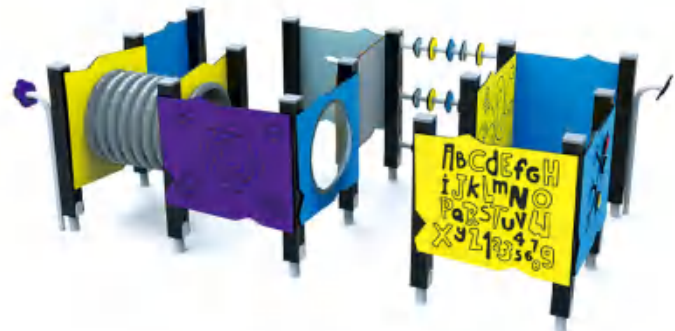

使用者建议年龄：3-15
15岁以下小孩请在成人监护下使用

YATYL-2023DZ36 自发电健身车

使用者建议年龄：3-15
15岁以下小孩请在成人监护下使用

YATYL-2023DZ37 自发电健身车

使用者建议年龄：3-15
15岁以下小孩请在成人监护下使用

YATYL-2023DZ39 益智游乐

使用者建议年龄：3-15
15岁以下小孩请在成人监护下使用

YATYL-2023DZ40 综合拓展