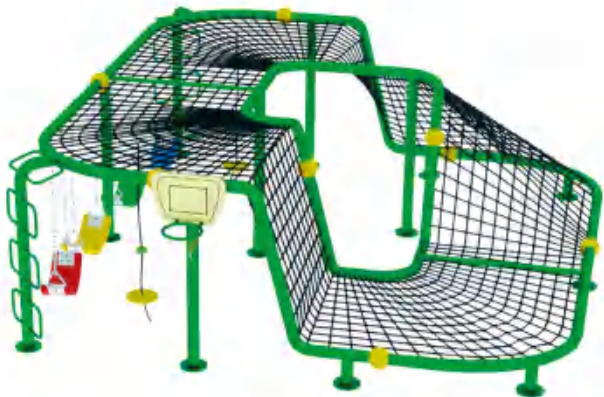

YATYL-PM20031 攀爬绳网系列

使用者建议年龄：3-15
15岁以下小孩请在成人监护下使用