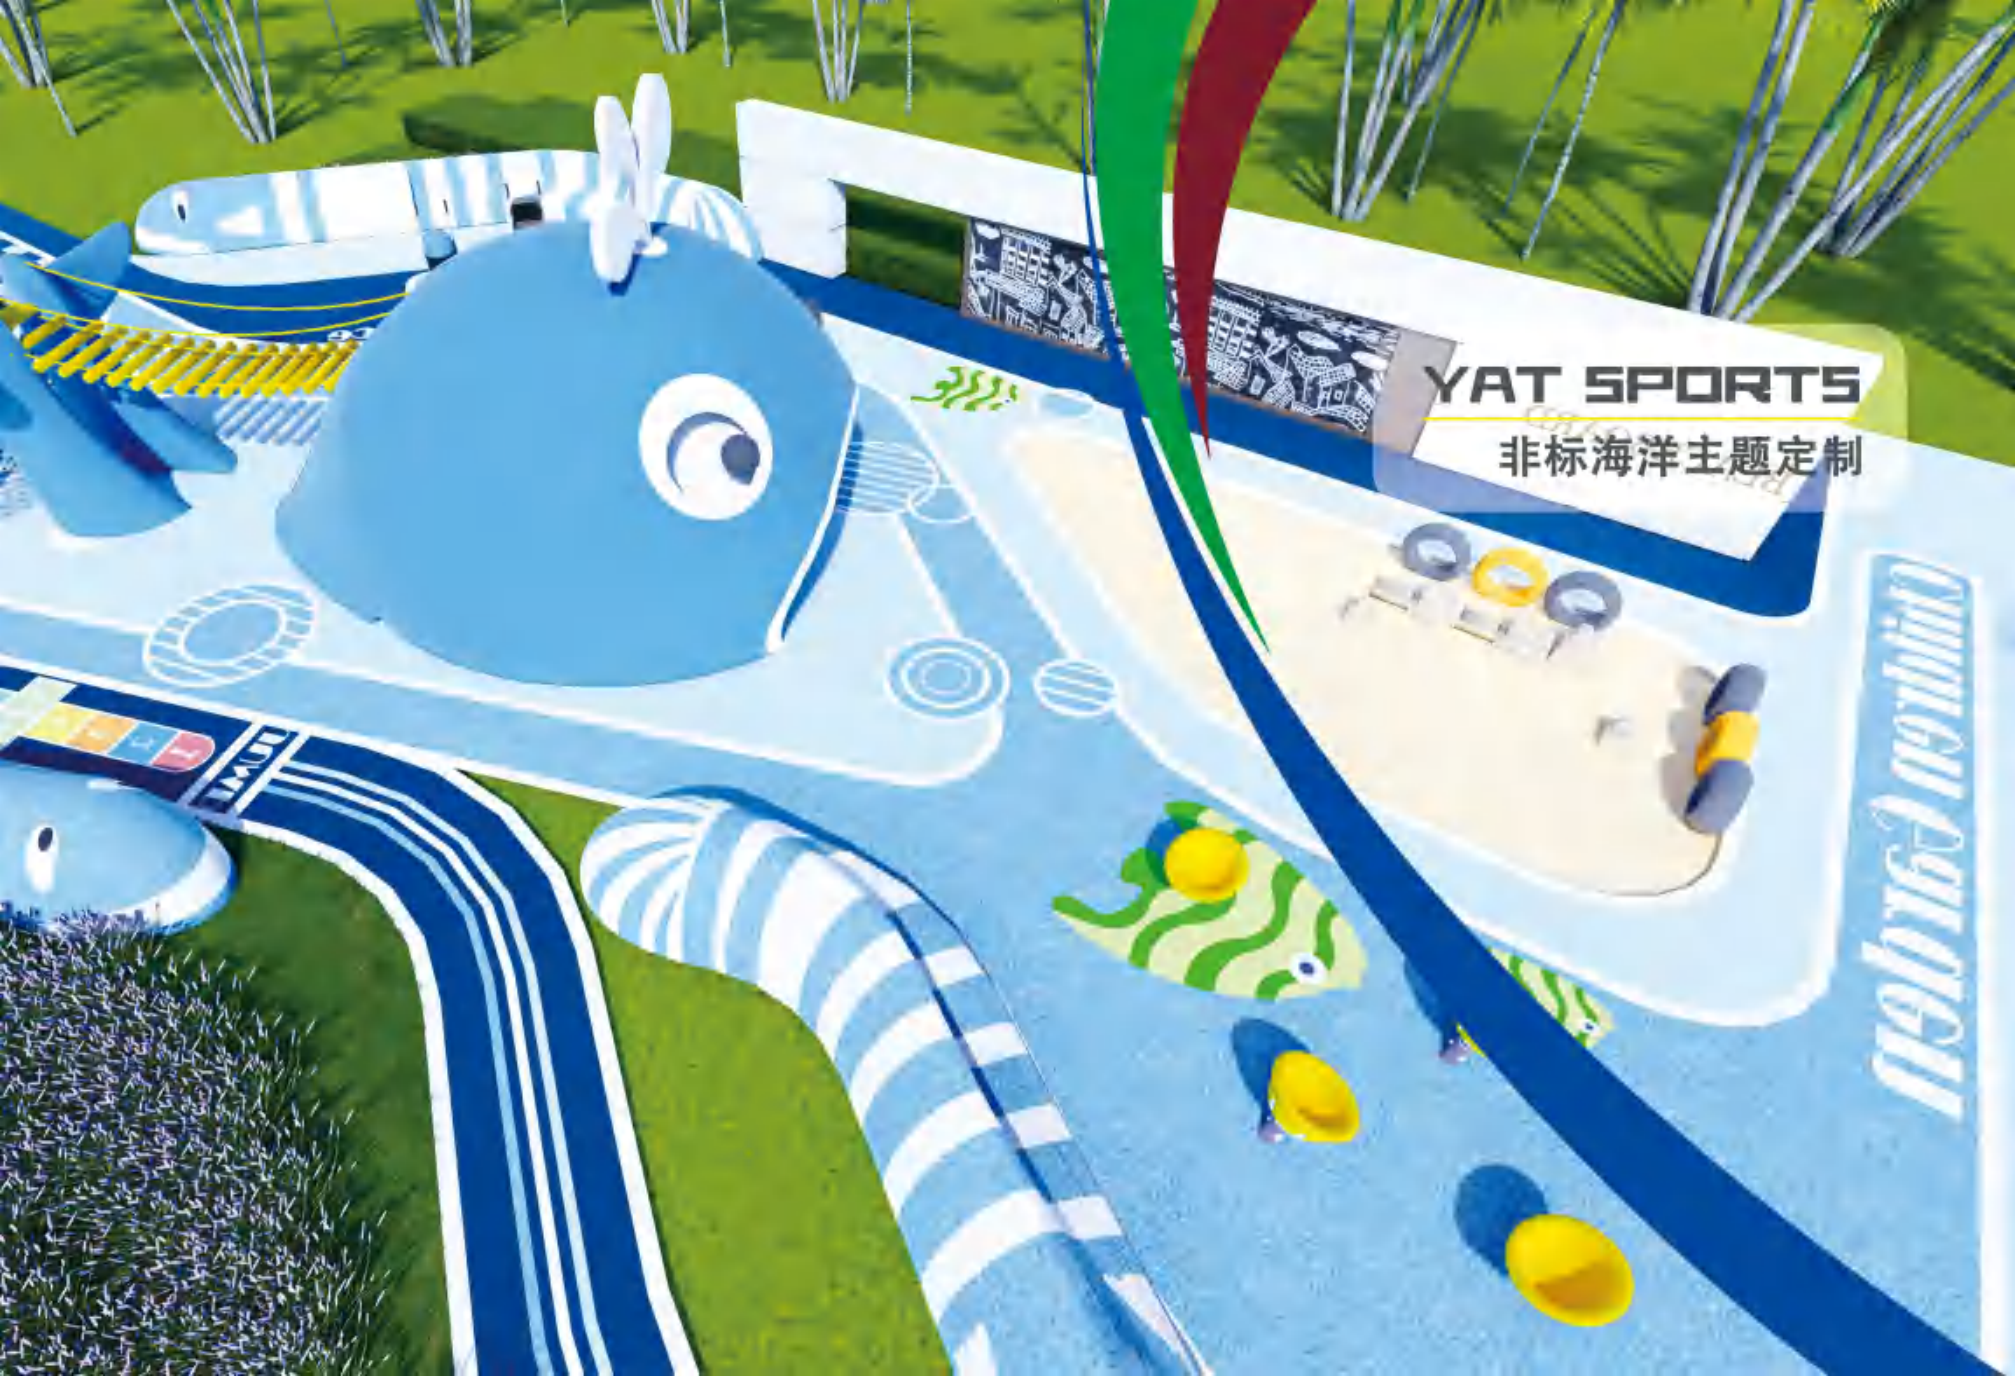

YATYL-2022KD10 长颈鹿

规格：9.1×1.6×6.5m
使用者建议年龄：3-15
15岁以下小孩请在成人监护下使用

YATYL-2022D11 老虎

规格: 10.2×6.8×4.6m
 使用者建议年龄: 3-15
 15岁以下小孩请在成人监护下使用

YATYL-2022D13 狮子

规格: 7.8×6.2×4.2m
 使用者建议年龄: 3-15
 15岁以下小孩请在成人监护下使用

YATYL-2022D12 蜜蜂

规格: 10.2×6.4×3.6m
 使用者建议年龄: 3-15
 15岁以下小孩请在成人监护下使用

YATYL-2022KD14 鲸鱼

规格: 13.6×6.8×3.8m
 使用者建议年龄: 3-15
 15岁以下小孩请在成人监护下使用

YAT SPORTS

非标海洋主题定制

YAT SPORTS
YAT SPORTS
YAT SPORTS

YATYL-2022H-1 海马

规格：9.6×5.8×6.6m
 使用者建议年龄：3-15
 15岁以下小孩请在成人监护下使用