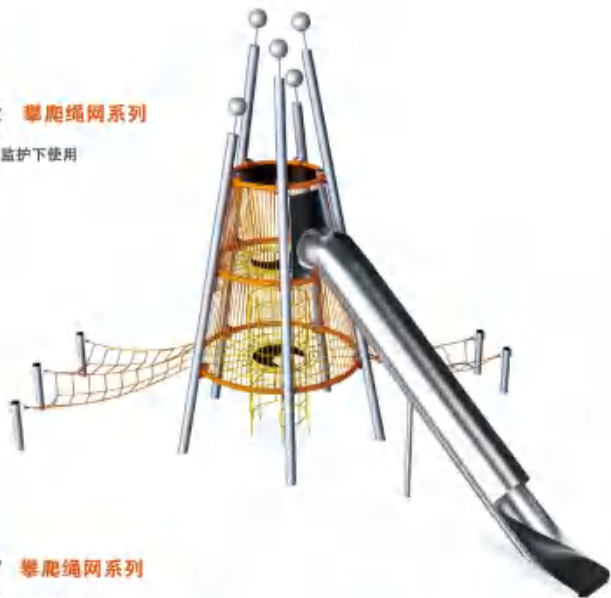

YATPW-2022P-2 攀爬绳网系列

使用者建议年龄：3-15
15岁以下小孩请在成人监护下使用