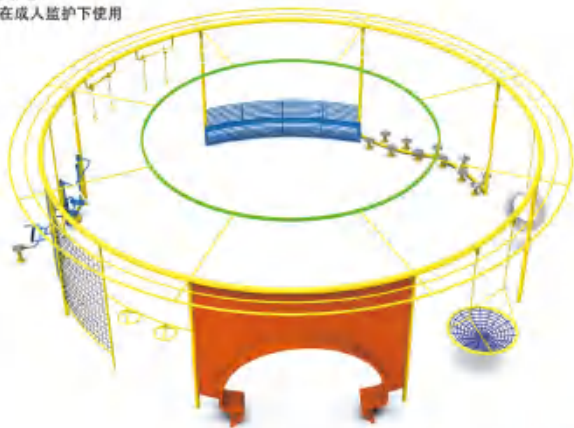

规格：8.7×8.9×8.1m
 使用者建议年龄：3-15
 15岁以下小孩请在成人监护下使用

YATYL-2022DZ8 现代建筑爬网系列

规格: 24×6×6.9m
 使用者建议年龄: 3-15
 15岁以下小孩请在成人监护下使用

YATYL-2022DZ10 环形秋千综合游乐

规格: 11×11×3.2m
 使用者建议年龄: 3-15
 15岁以下小孩请在成人监护下使用

YATYL-2022DZ9 现代建筑爬网系列