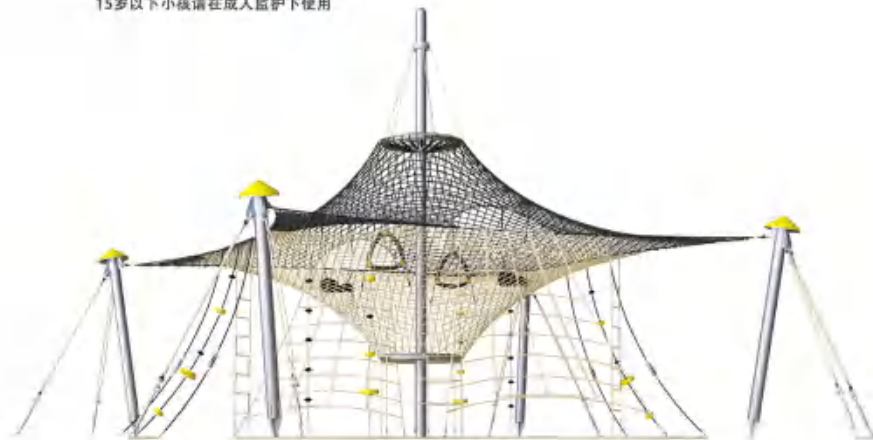

使用者建议年龄：3-15

15岁以下小孩请在成人监护下使用

YATPW-2022P-9 攀爬绳网系列

使用者建议年龄：3-15

15岁以下小孩请在成人监护下使用

YATPW-2022P-10 攀爬绳网系列

使用者建议年龄：3-15

15岁以下小孩请在成人监护下使用