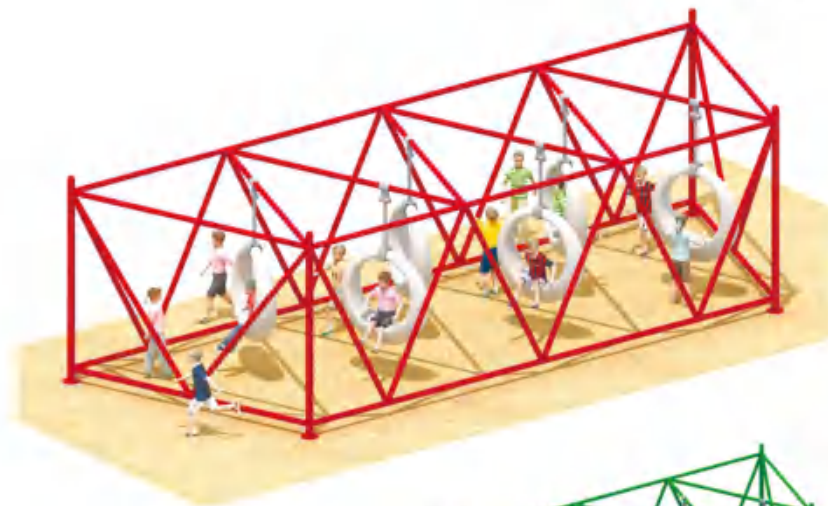

DONG WEI

DONG WEI