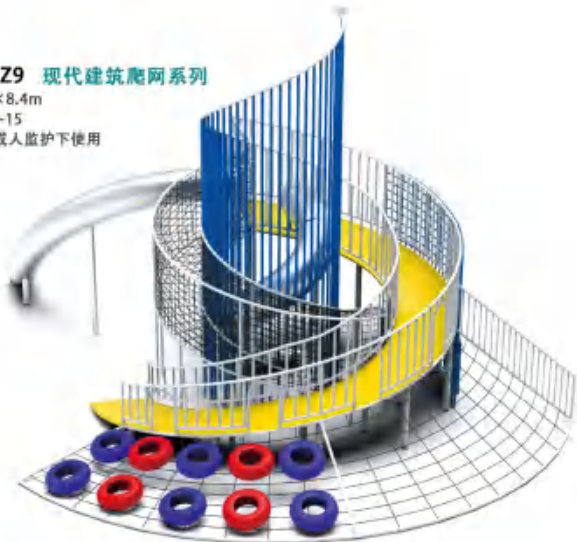

规格：8.7×8.9×8.1m
 使用者建议年龄：3-15
 15岁以下小孩请在成人监护下使用

YATYL-2022DZ8 现代建筑爬网系列

规格: 24×6×6.9m
 使用者建议年龄: 3-15
 15岁以下小孩请在成人监护下使用

YATYL-2022DZ10 环形秋千综合游乐

规格: 11×11×3.2m
 使用者建议年龄: 3-15
 15岁以下小孩请在成人监护下使用

YATYL-2022DZ9 现代建筑爬网系列

规格: 14.6×11.5×8.4m
 使用者建议年龄: 3-15
 15岁以下小孩请在成人监护下使用

YATYL-2022DZ11 环形秋千综合游乐

规格: 13.4×11.6×3.4m
 使用者建议年龄: 3-15
 15岁以下小孩请在成人监护下使用

YATYL-2022DZ12 钟表爬网系列

规格: 7.6×6×5.2m
使用者建议年龄: 3-15
15岁以下小孩请在成人监护下使用

YATYL-2022DZ14 字母爬网系列