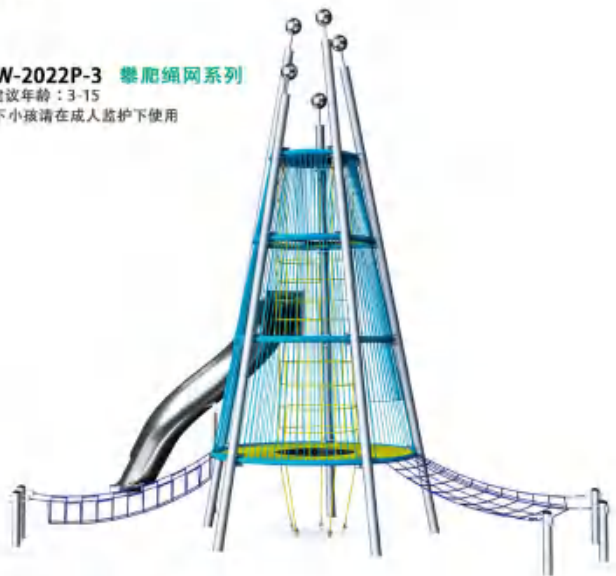

使用者建议年龄：3-15
15岁以下小孩请在成人监护下使用

YATPW-2022P-7 攀爬绳网系列

使用者建议年龄：3-15
15岁以下小孩请在成人监护下使用

DONG WEI

YATPW-2022P-3 攀爬绳网系列

使用者建议年龄：3-15

15岁以下小孩请在成人监护下使用

YATPW-2022P-6 攀爬绳网系列