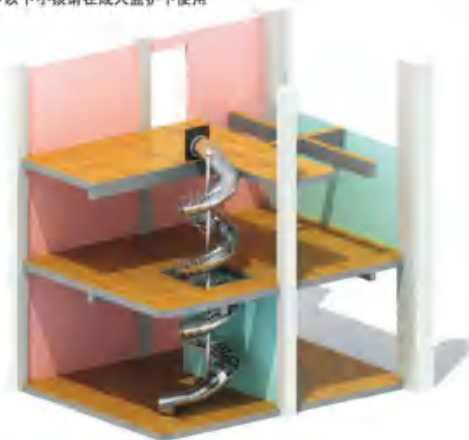

不锈钢系列

YATYL-20171B 不锈钢滑梯系列

使用者建议年龄：3-15
15岁以下小孩请在成人监护下使用

YATYL-20172A 不锈钢滑梯系列

使用者建议年龄：3-15
15岁以下小孩请在成人监护下使用

不锈钢系列

整体结构

局部结构