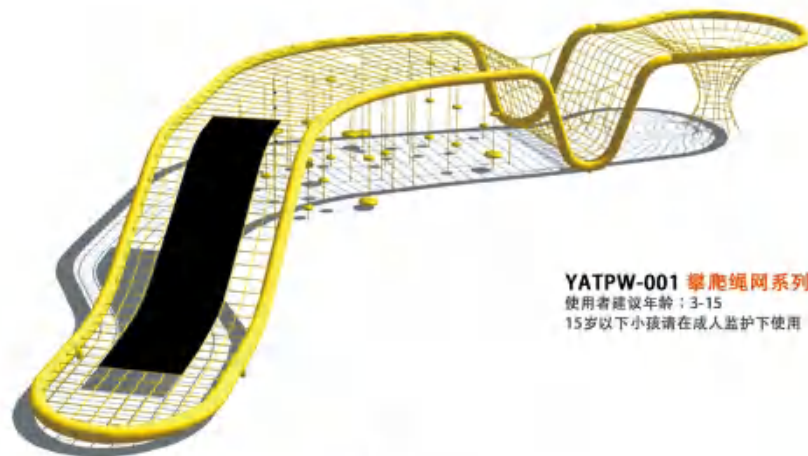

DONG WEI

DONG WEI

YATYL-20133A 攀爬系列

规格：7.5x5x1.6m

使用年龄或年龄：3-13

15岁以下小朋友在成人监护下使用

攀爬网系列

攀爬网系列

YATYL-20213A 攀爬墙系列
规格：长度4.8m 高度2.45m
使用者建议年龄：3-15
15岁以下小孩请在成人监护下使用

YATYL-20213B 攀爬墙
规格：长度4.8m 高度2.45m
使用者建议年龄：3-15
15岁以下小孩请在成人监护下使用

YATYL-20213C 攀爬墙
规格：长度4.8m 高度2.45m
使用者建议年龄：3-15
15岁以下小孩请在成人监护下使用

YATYL-20213C 攀爬墙
规格：长度4m 高度2.45m 宽度2m
使用者建议年龄：3-15
15岁以下小孩请在成人监护下使用