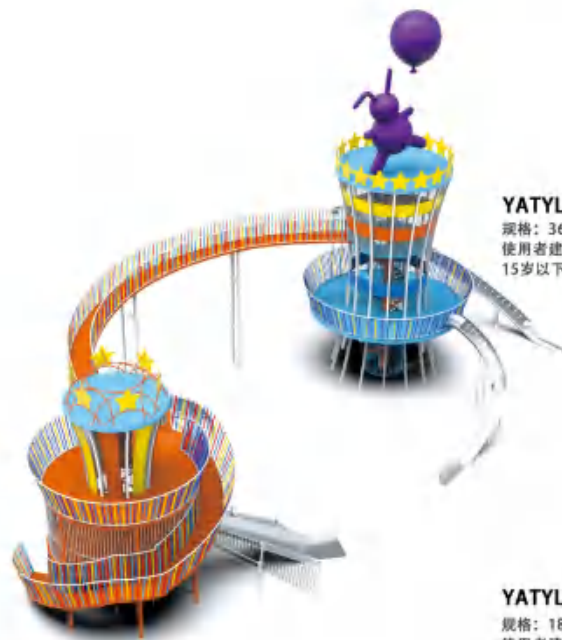

YATYL-2022DZ1 大型综合爬网

规格：20×13.2×6.7m
使用者建议年龄：3-15
15岁以下小孩请在成人监护下使用