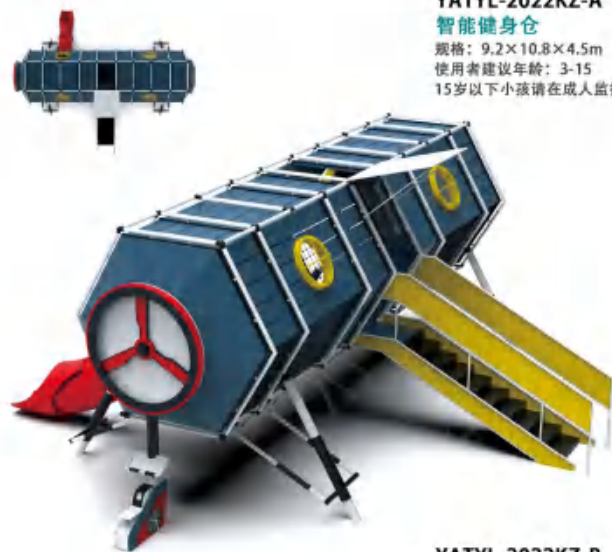

非标科技主题定制

YATYL-2022K-1

飞船系列

规格：17.5×12.2×8.1m

使用者建议年龄：3-15

15岁以下小孩请在成人监护下使用

YATYL-2022KZ-A

智能健身仓

规格：9.2×10.8×4.5m

使用者建议年龄：3-15

15岁以下小孩请在成人监护下使用

YATYL-2022KZ-B

智能健身仓

规格：9.2×10.8×4.6m

使用者建议年龄：3-15

15岁以下小孩请在成人监护下使用