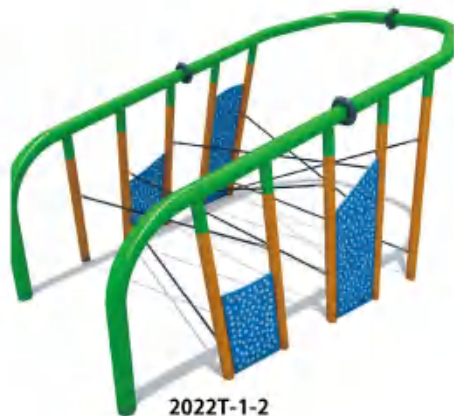

DONG WEI

拓展训练器材

YATYL-2022T-1 拓展综合训练套装

使用者建议年龄：3-15
15岁以下小孩请在成人监护下使用

2022T-1-1

2022T-1-2

拓展训练器材

2022T-1-3