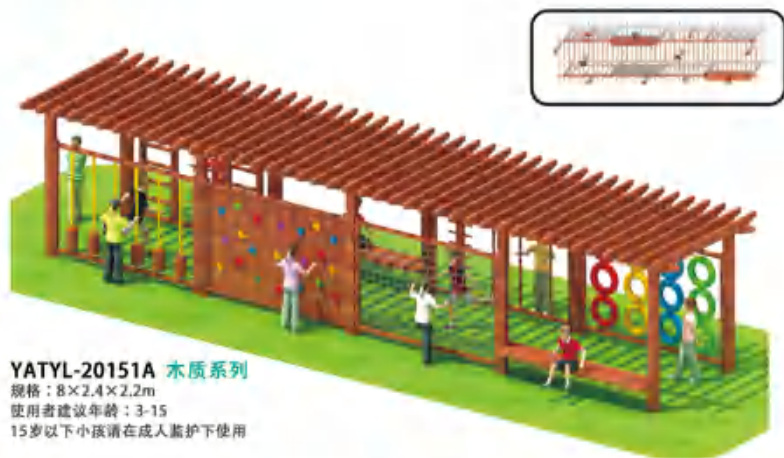

其他非标定制产品

YATYL-20162A 非标定制系列

规格：17×9.6×6.9m

使用者建议年龄：3-15

15岁以下小孩请在成人监护下使用

YATYL-20151A 木质系列
规格：8×2.4×2.2m
使用者建议年龄：3-15
15岁以下小孩请在成人监护下使用

YATYL-20151B 木质系列
规格：8.5×2.4×2.3m
使用者建议年龄：3-15
15岁以下小孩请在成人监护下使用

YATYL-20351C 木质系列
规格：10.5×2.4×2.3m
使用者建议年龄：3-15
15岁以下小孩请在成人监护下使用