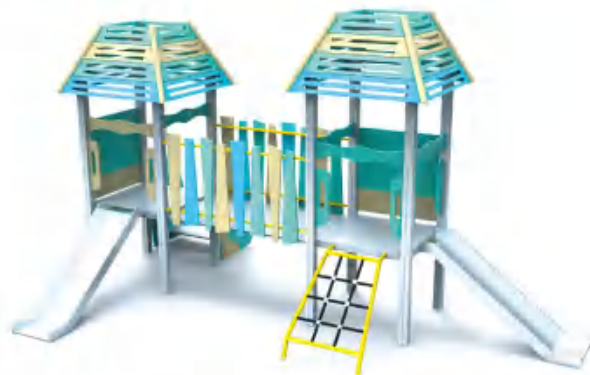

使用者建议年龄：3-15
15岁以下小孩请在成人监护下使用

YATYL-2023DZ19 大树滑梯

使用者建议年龄：3-15
15岁以下小孩请在成人监护下使用

YATYL-2023DZ24 镂空滑梯

使用者建议年龄：3-15
15岁以下小孩请在成人监护下使用

YATYL-2023DZ20 城堡滑梯

使用者建议年龄：3-15
15岁以下小孩请在成人监护下使用

YATYL-2023DZ21 木屋滑梯