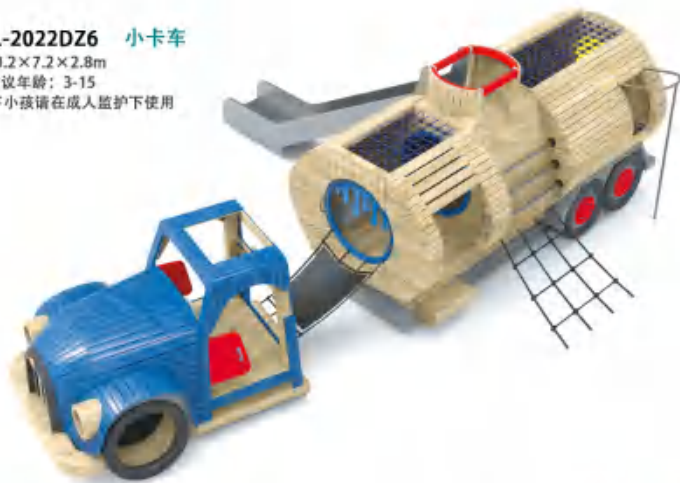

YATYL-2022DZ6 小卡车

规格：10.2×7.2×2.8m
使用者建议年龄：3-15
15岁以下小孩请在成人监护下使用