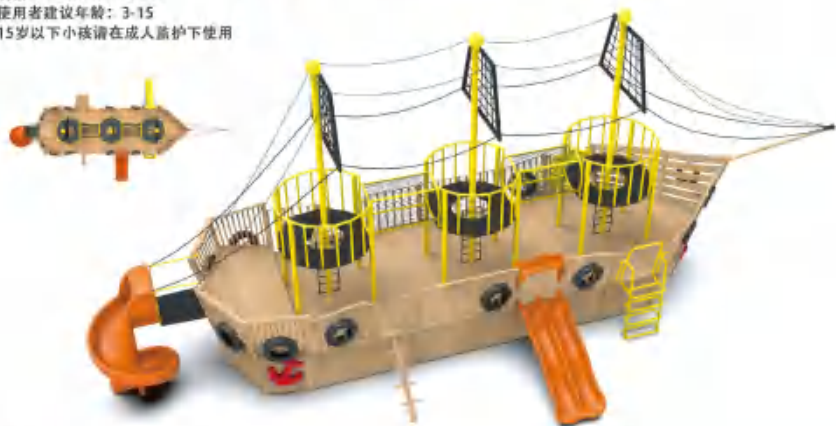

DONG WEI

YATYL-2022MH-3 木质海盗船系列

规格: 14×11×6.5m
使用者建议年龄: 3-15
15岁以下小孩请在成人监护下使用

YATYL-2022MH-2 木质海盗船系列

规格: 17.2×8.6×6.8m
使用者建议年龄: 3-15
15岁以下小孩请在成人监护下使用

YATYL-2022MH-4 木质海盗船系列

规格: 20.9×9.2×7.7m
使用者建议年龄: 3-15
15岁以下小孩请在成人监护下使用