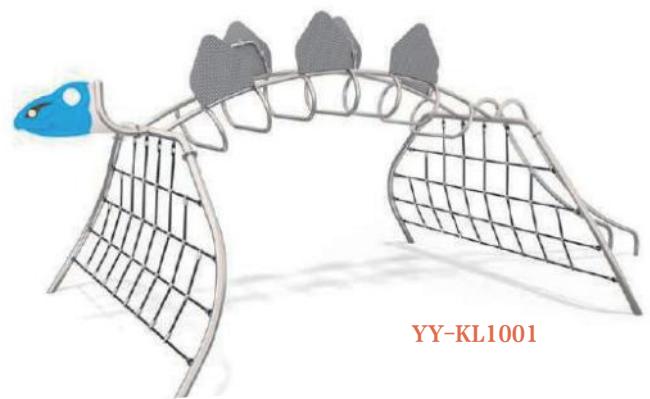

恐龙系列 Dinosaur series

YY-KL1001

YY-KL1001
尺寸: 324×623×244cm
适用年龄: 3-12岁
使用人数: 11人

YY-KL1002
尺寸: 244×579×313cm
适用年龄: 3-12岁
使用人数: 10人

YY-KL1002

YY-KL1003
尺寸: 866×128×302cm
适用年龄: 3-12岁
使用人数: 10人

YY-KL1004
尺寸: 846×317×194cm
适用年龄: 3-12岁
使用人数: 18人