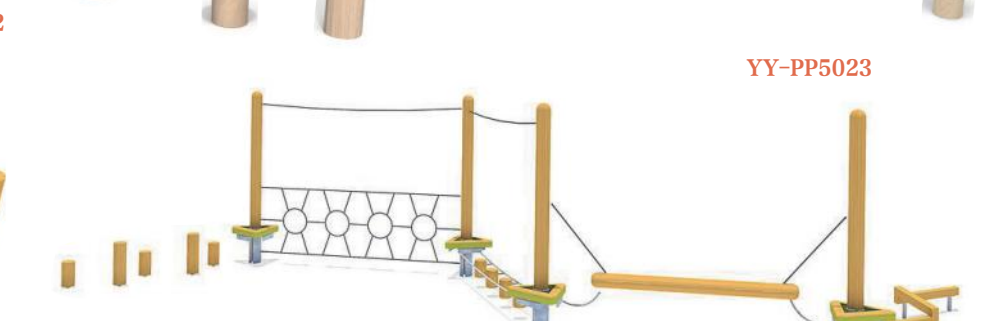

名称: YY-PP5016
尺寸: 400×18×50cm
适用年龄: 3+岁
使用人数: 4人

名称: YY-PP5017
尺寸: 350×55×40cm
适用年龄: 3+岁
使用人数: 4人

YY-PP5020

名称: YY-PP5018
尺寸: 400×45×55cm
适用年龄: 3+岁
使用人数: 4人

名称: YY-PP5019
尺寸: 180×50×40cm
适用年龄: 3+岁
使用人数: 3人

名称: YY-PP5020
尺寸: 850×750×60cm
适用年龄: 3+岁
使用人数: 12人

YY-PP5025

名称: YY-PP5021
尺寸: 650×300×70cm
适用年龄: 3+岁
使用人数: 8人

名称: YY-PP5022
尺寸: 400×60×160cm
适用年龄: 3+岁
使用人数: 4人

名称: YY-PP5023
尺寸: 550×50×160cm
适用年龄: 3+岁
使用人数: 6人

名称: YY-PP5024
尺寸: 60×180×220cm
适用年龄: 3+岁
使用人数: 12人

名称: YY-PP5025
尺寸: 950×310×22cm
适用年龄: 3+岁
使用人数: 16人

名称: YY-PP5026
尺寸: 620×256×60cm
适用年龄: 3+岁
使用人数: 20人