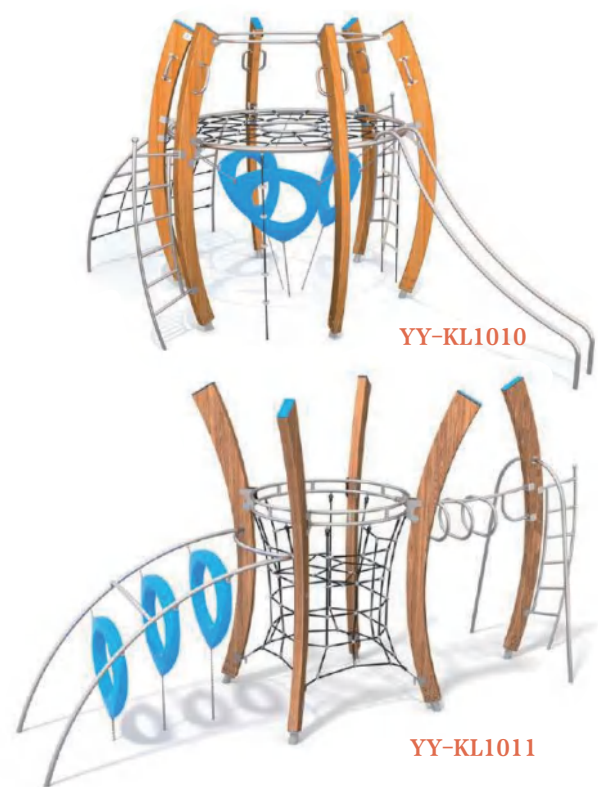

YY-KL1004

YY-KL1003

YY-KL1005

YY-KL1006

YY-KL1005
尺寸: 905×356×297cm
适用年龄: 3-12岁
使用人数: 34人

YY-KL1006
尺寸: 439×373×276cm
适用年龄: 3-12岁
使用人数: 8人

YY-KL1007
尺寸: 390×393×91cm
适用年龄: 3-12岁
使用人数: 14人

YY-KL1008
尺寸: 320×265×355cm
适用年龄: 3-12岁
使用人数: 2人

YY-KL1009
尺寸: 285×265×308cm
适用年龄: 3-12岁
使用人数: 4人

YY-KL1007

YY-KL1008

YY-KL1009

YY-KL1010

YY-KL1011

YY-KL1010
尺寸: 431×603×313cm
适用年龄: 3-12岁
使用人数: 18人

YY-KL1011
尺寸: 617×205×313cm
适用年龄: 3-12岁
使用人数: 10人

YY-KL1012
尺寸: 436×349×313cm
适用年龄: 3-12岁
使用人数: 12人

YY-KL1010

YY-KL1012

YY-KL1013

YY-KL1014

YY-KL1013
尺寸: 522×345×313cm
适用年龄: 3-12岁
使用人数: 10人

YY-KL1014
尺寸: 674×248×312cm
适用年龄: 3-12岁
使用人数: 12人

YY-KL1015

YY-KL1016

YY-KL1015
尺寸: 427×370×266cm
适用年龄: 3-12岁
使用人数: 10人

YY-KL1016
尺寸: 530×463×313cm
适用年龄: 1-12岁
使用人数: 6人

城堡系列
CASTLE

YY-CB2001

YY-CB2002

YY-CB2003

名称: YY-CB2001
尺寸: 950×650×720cm
适用年龄: 5-12岁
使用人数: 20人