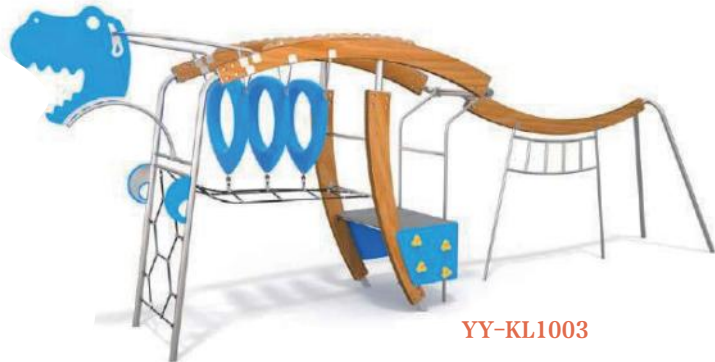

恐龙系列 Dinosaur series

YY-KL1001

YY-KL1001
尺寸: 324×623×244cm
适用年龄: 3-12岁
使用人数: 11人

YY-KL1002
尺寸: 244×579×313cm
适用年龄: 3-12岁
使用人数: 10人

YY-KL1002

YY-KL1003
尺寸: 866×128×302cm
适用年龄: 3-12岁
使用人数: 10人

YY-KL1004
尺寸: 846×317×194cm
适用年龄: 3-12岁
使用人数: 18人

YY-KL1004

YY-KL1003

YY-KL1005

YY-KL1006

YY-KL1005
尺寸: 905×356×297cm
适用年龄: 3-12岁
使用人数: 34人

YY-KL1006
尺寸: 439×373×276cm
适用年龄: 3-12岁
使用人数: 8人

YY-KL1007
尺寸: 390×393×91cm
适用年龄: 3-12岁
使用人数: 14人

YY-KL1008
尺寸: 320×265×355cm
适用年龄: 3-12岁
使用人数: 2人