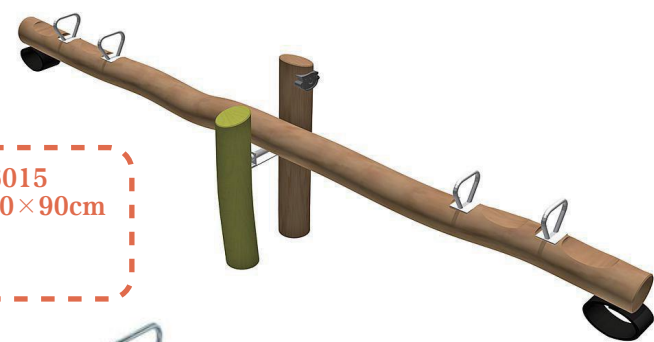

YY-HD6010

YY-HD6011

名称: YY-HD6011
尺寸: 695×238×250cm
适用年龄: 1+岁
使用人数: 4人
名称: YY-HD6012
尺寸: 639×609×239cm
适用年龄: 1+岁
使用人数: 5人

YY-HD6012

YY-HD6014

名称: YY-HD6015
尺寸: 400×600×90cm
适用年龄: 3+岁
使用人数: 4人

名称: YY-HD6016
尺寸: 380×800×120cm
适用年龄: 3+岁
使用人数: 4人