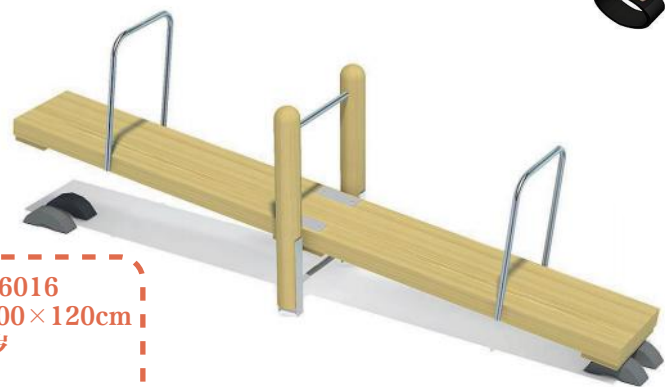

YY-HD6010

YY-HD6011

名称: YY-HD6011
尺寸: 695×238×250cm
适用年龄: 1+岁
使用人数: 4人
名称: YY-HD6012
尺寸: 639×609×239cm
适用年龄: 1+岁
使用人数: 5人

YY-HD6012

YY-HD6014

名称: YY-HD6015
尺寸: 400×600×90cm
适用年龄: 3+岁
使用人数: 4人

名称: YY-HD6016
尺寸: 380×800×120cm
适用年龄: 3+岁
使用人数: 4人