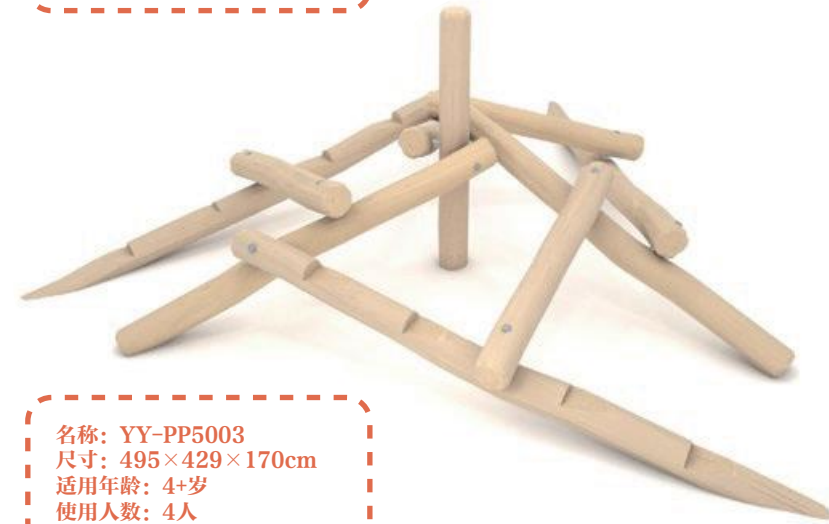

名称: YY-JT4004
尺寸: 520×320cm
适用年龄: 3+岁
使用人数: 2人

名称: YY-JT4005
尺寸: 630×120cm
适用年龄: 3+岁
使用人数: 7人

YY-JT4005

为儿童创造一个不一样的玩美童年!

攀爬系列
TO CLIMB

名称: YY-PP5001
尺寸: 324×200×117cm
适用年龄: 3+岁
使用人数: 4人

名称: YY-PP5003
尺寸: 495×429×170cm
适用年龄: 4+岁
使用人数: 4人

名称: YY-PP5005
尺寸: 218×126×170cm
适用年龄: 4+岁
使用人数: 3人

名称: YY-PP5002
尺寸: 274×19×40cm
适用年龄: 3+岁
使用人数: 2人

名称: YY-PP5004
尺寸: 206×116×238cm
适用年龄: 3+岁
使用人数: 2人

名称: YY-PP5006
尺寸: 250×140×130cm
适用年龄: 3+岁
使用人数: 2人

名称: YY-PP5007
尺寸: 328×312×114cm
适用年龄: 3+岁
使用人数: 7人