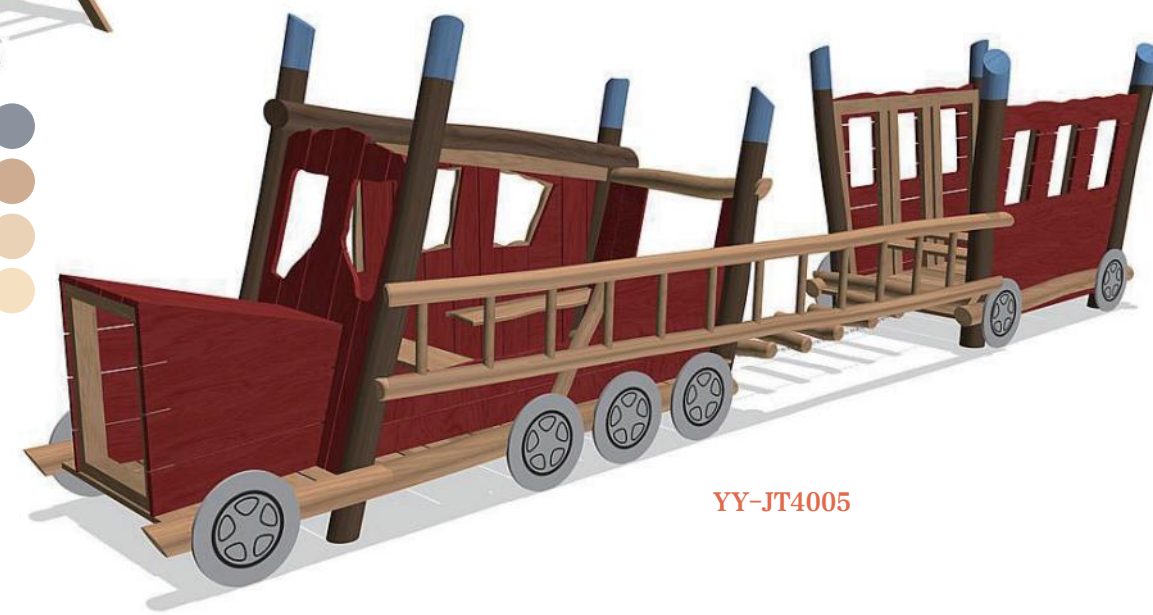

交通系列
TRAFFIC

YY-JT4001

名称: YY-JT4001
尺寸: 535×120cm
适用年龄: 3+岁
使用人数: 5人

名称: YY-JT4002
尺寸: 402×60×237m
适用年龄: 3+岁
使用人数: 7人

YY-JT4002

YY-JT4003

YY-JT4004

名称: YY-JT4003
尺寸: 755×310cm
适用年龄: 3+岁
使用人数: 5人

名称: YY-JT4004
尺寸: 520×320cm
适用年龄: 3+岁
使用人数: 2人

名称: YY-JT4005
尺寸: 630×120cm
适用年龄: 3+岁
使用人数: 7人

YY-JT4005

为儿童创造一个不一样的玩美童年!

攀爬系列
TO CLIMB

名称: YY-PP5001
尺寸: 324×200×117cm
适用年龄: 3+岁
使用人数: 4人

名称: YY-PP5003
尺寸: 495×429×170cm
适用年龄: 4+岁
使用人数: 4人