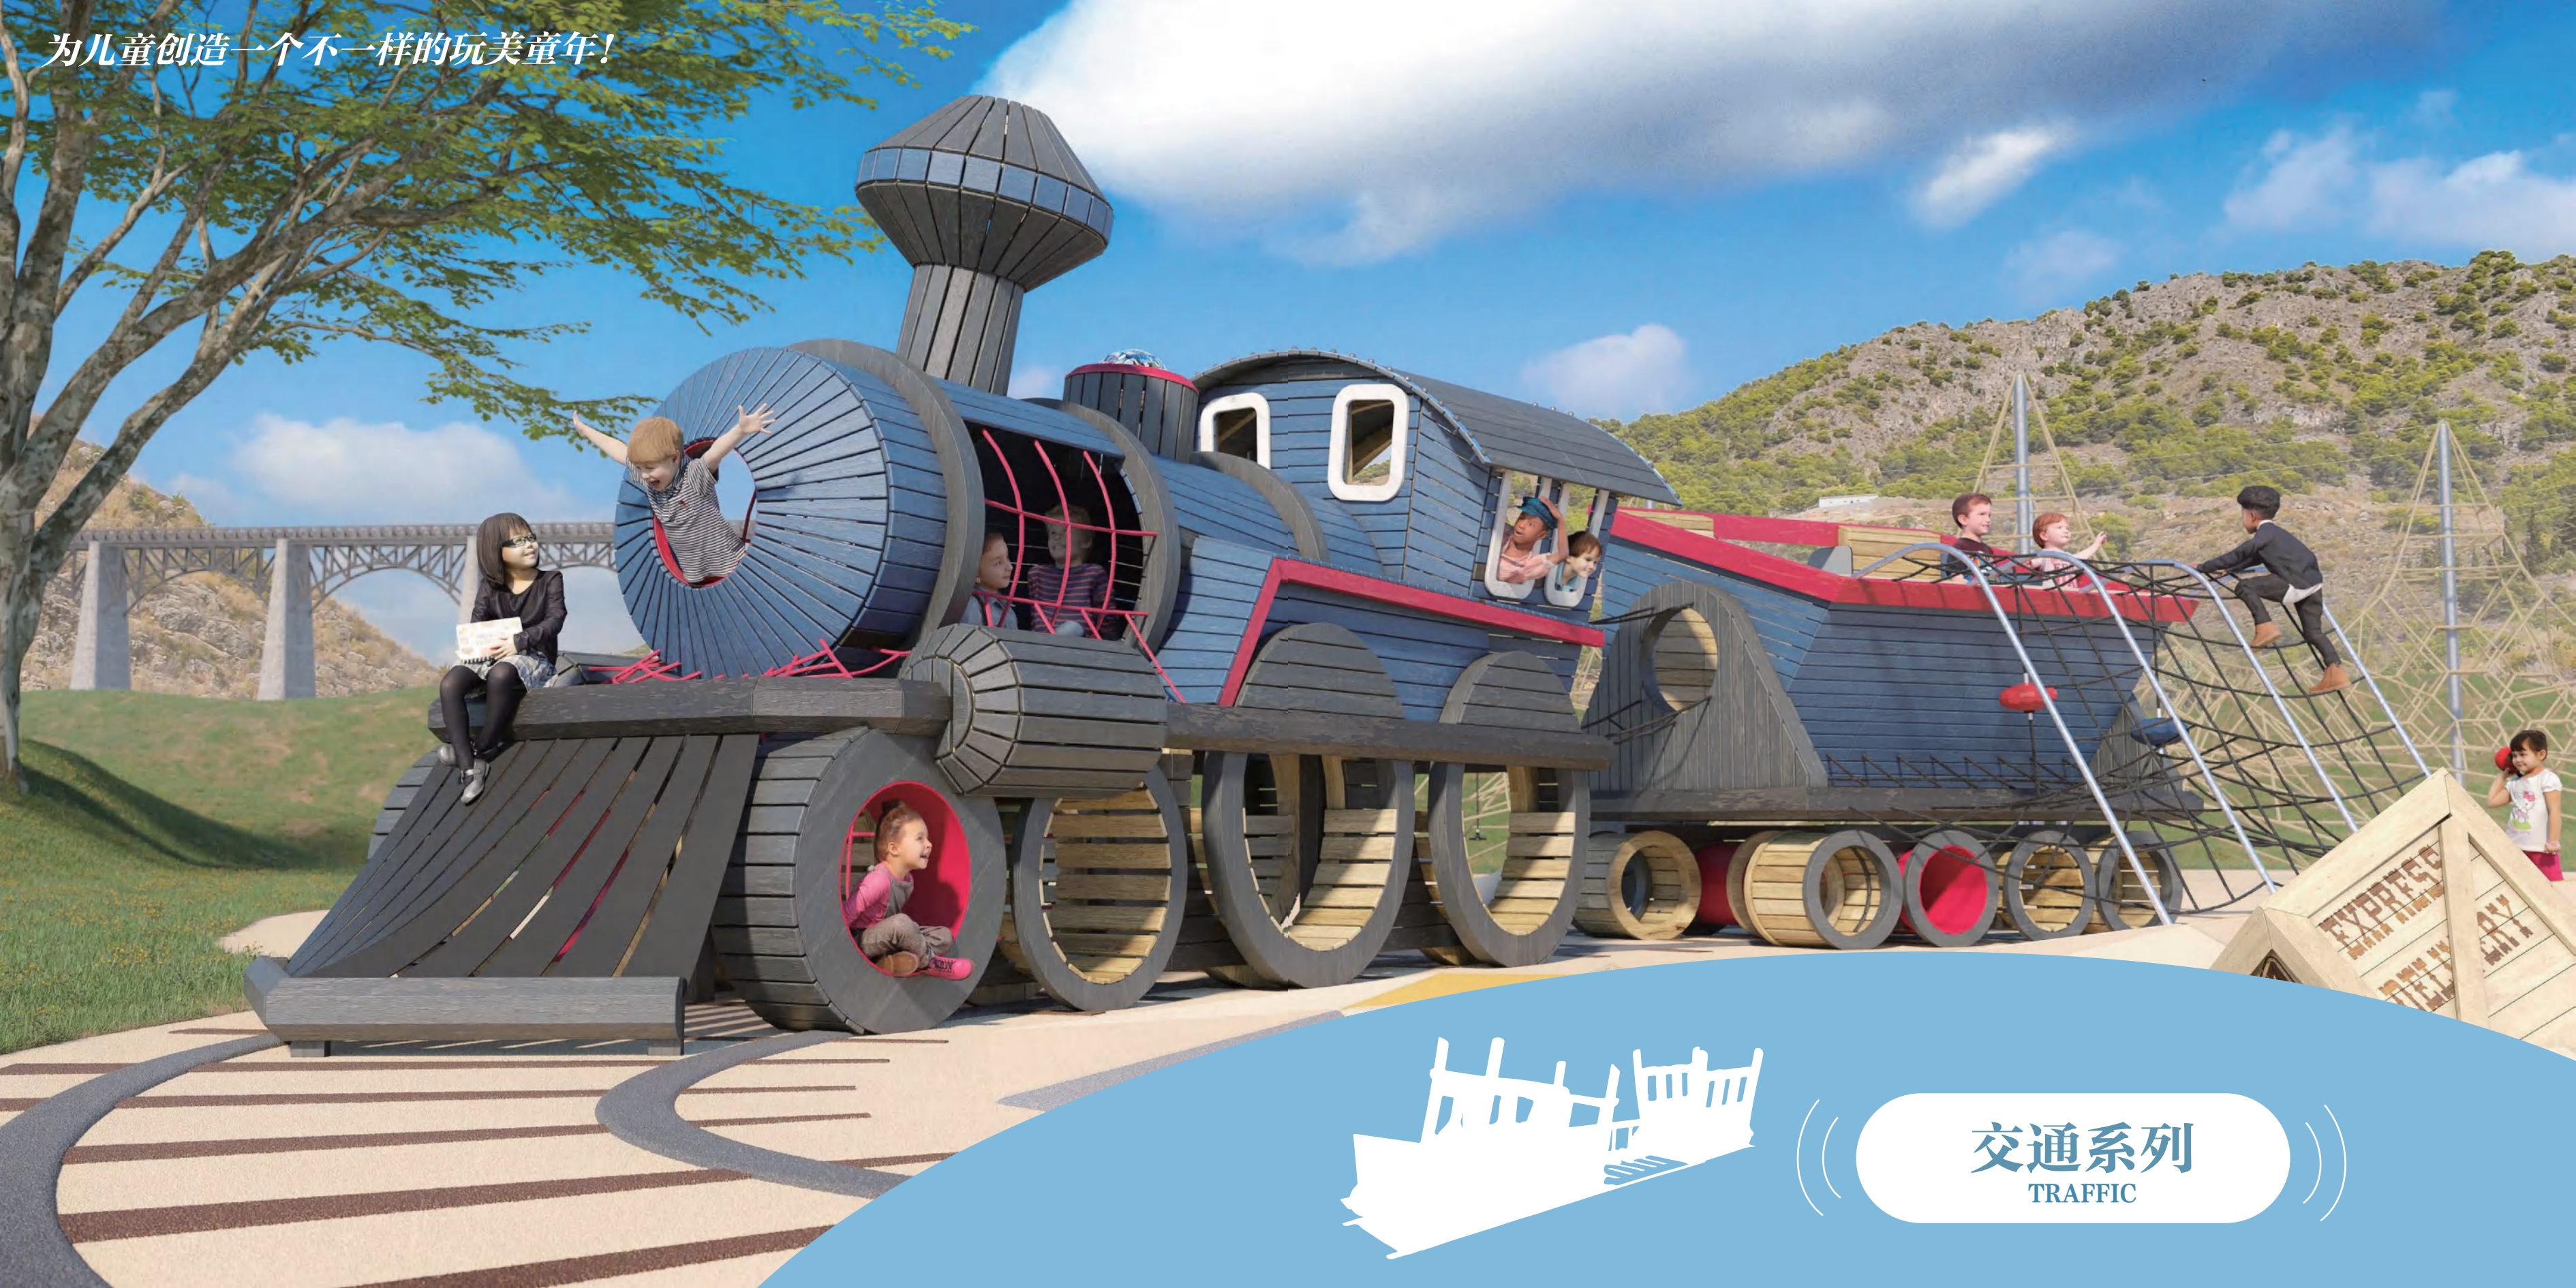

名称: YY-QWC3017
尺寸: 1200×750×750cm
适用年龄: 3+岁
使用人数: 30人

名称: YY-QWC3014
尺寸: 1100×750×421cm
适用年龄: 3+岁
使用人数: 20人

名称: YY-QWC3016
尺寸: 950×750×421cm
适用年龄: 3+岁
使用人数: 20人

YY-QWC3015

YY-QWC3016

YY-QWC3014

YY-QWC3017

为儿童创造一个不一样的玩美童年!