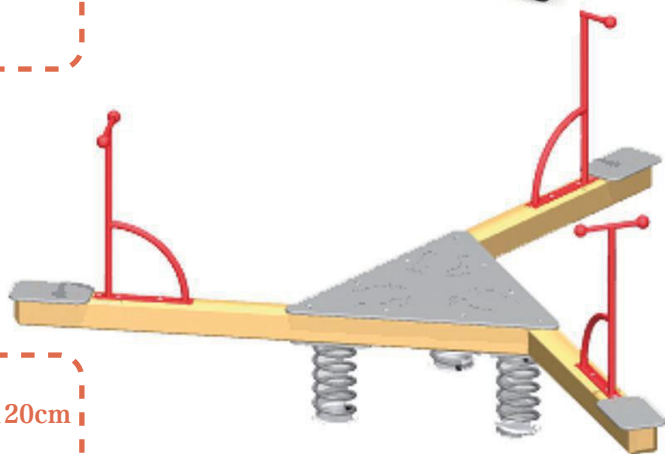

名称: YY-HD6018
尺寸: 350×320×120cm
适用年龄: 3+岁
使用人数: 3人