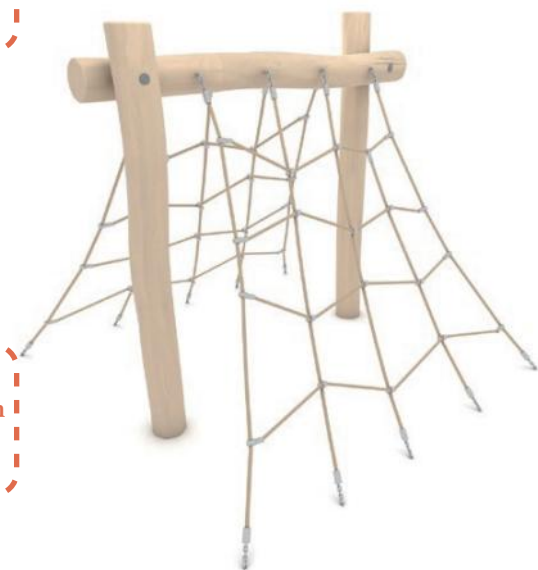

名称: YY-PP5008
尺寸: 347×43×220cm
适用年龄: 3+岁
使用人数: 2人

名称: YY-PP5009
尺寸: 905×356×297cm
适用年龄: 3+岁
使用人数: 11人

名称: YY-PP5010
尺寸: 700×450cm
适用年龄: 3+岁
使用人数: 11人

名称: YY-PP5011
尺寸: 281×232×200cm
适用年龄: 3+岁
使用人数: 6人

名称: YY-PP5012
尺寸: 230×230×200cm
适用年龄: 4+岁
使用人数: 6人

名称: YY-PP5013
尺寸: 751×670×240cm
适用年龄: 4+岁
使用人数: 25人

名称: YY-PP5014
尺寸: 751×670×240cm
适用年龄: 4+岁
使用人数: 28人

名称: YY-PP5015
尺寸: 905×356×297cm
适用年龄: 3+岁
使用人数: 14人

YY-PP5016

YY-PP5017

名称: YY-PP5016
尺寸: 400×18×50cm
适用年龄: 3+岁
使用人数: 4人