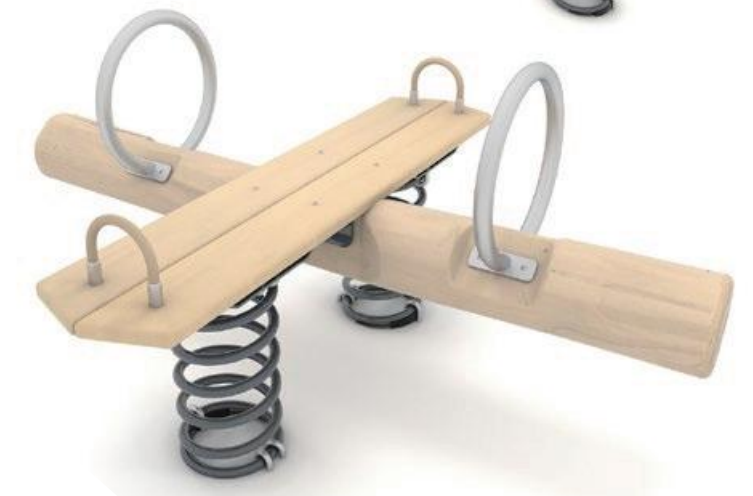

YY-HD6024

名称: YY-HD6025
尺寸: 96×36×84cm
适用年龄: 1+岁
使用人数: 2人

名称: YY-HD6026
尺寸: 160×129×74cm
适用年龄: 3+岁
使用人数: 4人

YY-HD6026