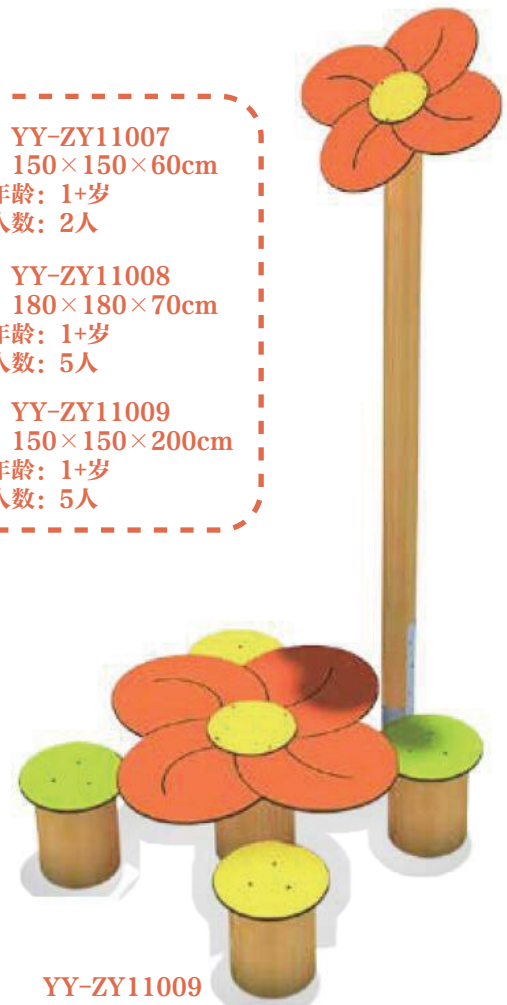

YY-ZY11004

YY-ZY11007

YY-ZY11008

YY-ZY11002

YY-ZY11005

名称: YY-ZY11007
尺寸: 150×150×60cm
适用年龄: 1+岁
使用人数: 2人

名称: YY-ZY11008
尺寸: 180×180×70cm
适用年龄: 1+岁
使用人数: 5人

名称: YY-ZY11009
尺寸: 150×150×200cm
适用年龄: 1+岁
使用人数: 5人

YY-ZY11003

名称: YY-ZY11004
尺寸: 150×50×75cm
适用年龄: 1+岁
使用人数: 2人

名称: YY-ZY11005
尺寸: 240×80×110cm
适用年龄: 1+岁
使用人数: 2人

名称: YY-ZY11006
尺寸: 300×200×170cm
适用年龄: 1+岁
使用人数: 11人

名称: YY-ZY11001
尺寸: 200×30×150cm
适用年龄: 1+岁
使用人数: 3人

名称: YY-ZY11002
尺寸: 180×40×40cm
适用年龄: 1+岁
使用人数: 3人

名称: YY-ZY11003
尺寸: 150×50×45cm
适用年龄: 1+岁
使用人数: 2人

YY-ZY11009

**以创意为先导、以文化为灵魂、
以品质为坚守、以科技为手段，
用匠心做好每一个乐园。**