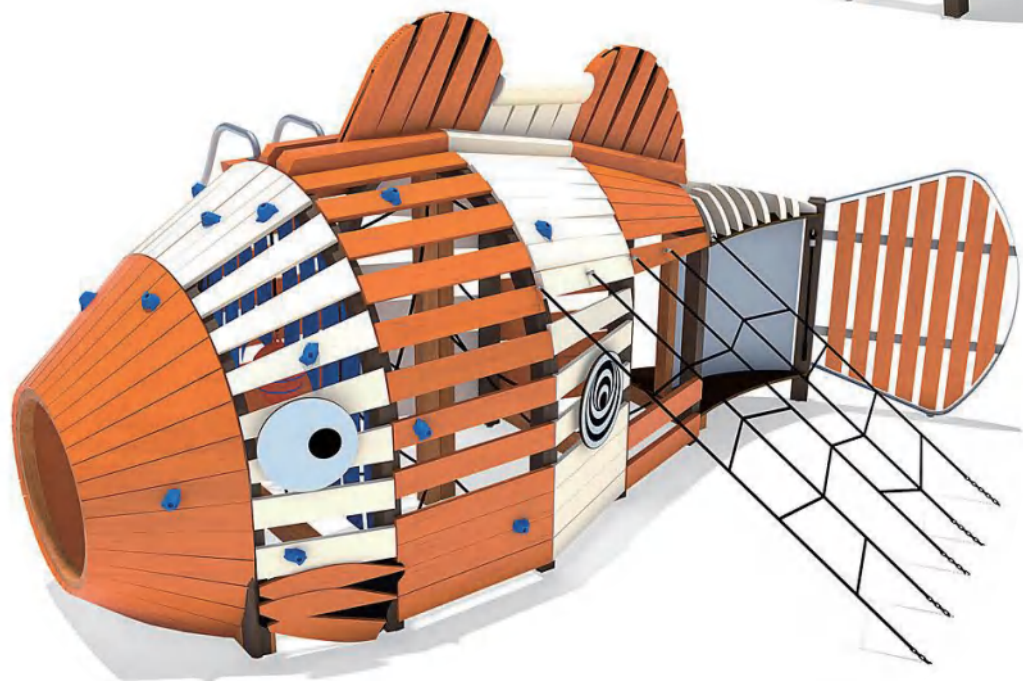

名称: YY-DW7004
尺寸: 150×140cm
适用年龄: 1+岁
使用人数: 3人