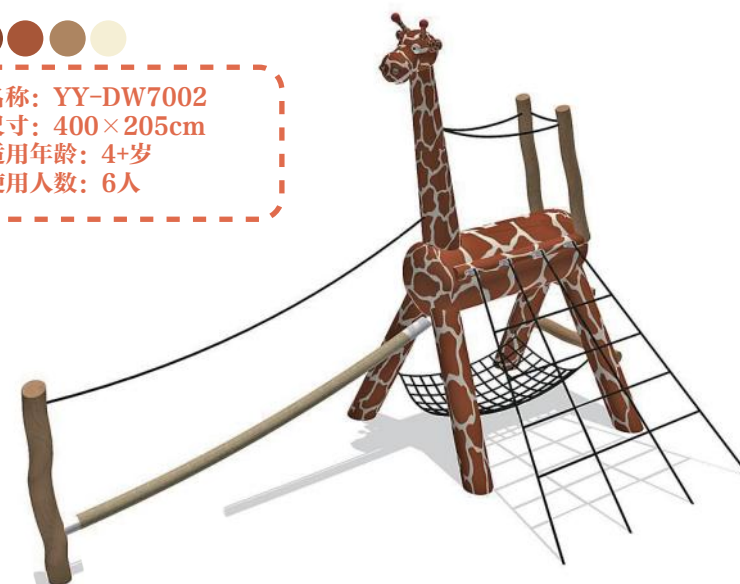

YY-HD6020

YY-HD6021

名称: YY-HD6021
尺寸: 97×47cm
适用年龄: 3+岁
使用人数: 4人

YY-HD6022

名称: YY-HD6022
尺寸: 84×36×84cm
适用年龄: 1+岁
使用人数: 2人

YY-HD6023

名称: YY-HD6023
尺寸: 73×36×84cm
适用年龄: 1+岁
使用人数: 2人

名称: YY-HD6024
尺寸: 325×22×59cm
适用年龄: 3+岁
使用人数: 4人

YY-HD6024

名称: YY-HD6025
尺寸: 96×36×84cm
适用年龄: 1+岁
使用人数: 2人

名称: YY-HD6026
尺寸: 160×129×74cm
适用年龄: 3+岁
使用人数: 4人

YY-HD6026

为儿童创造一个不一样的玩美童年!

动物系列
ANIMAL

名称: YY-DW7001
尺寸: 550×520×250cm
适用年龄: 3+岁
使用人数: 10人

名称: YY-DW7002
尺寸: 400×205cm
适用年龄: 4+岁
使用人数: 6人

名称: YY-DW7003
尺寸: 250×150cm
适用年龄: 1+岁
使用人数: 3人

名称: YY-DW7004
尺寸: 150×140cm
适用年龄: 1+岁
使用人数: 3人

益智系列
PUZZLE

YY-YZ7001

名称: YY-YZ7001
尺寸: 119×19×140cm
适用年龄: 1+岁
使用人数: 2人

名称: YY-YZ7002
尺寸: 118×43×110cm
适用年龄: 1+岁
使用人数: 2人

YY-YZ7002

YY-YZ7003

名称: YY-YZ7003
尺寸: 119×118×140cm
适用年龄: 1+岁
使用人数: 3人

名称: YY-YZ7004
尺寸: 150×23×150cm
适用年龄: 1+岁
使用人数: 3人

YY-YZ7004

YY-YZ7005

名称: YY-YZ7005
尺寸: 37×22×90cm
适用年龄: 1+岁
使用人数: 2人

名称: YY-YZ7006
尺寸: 40×28×109cm
适用年龄: 1+岁
使用人数: 2人