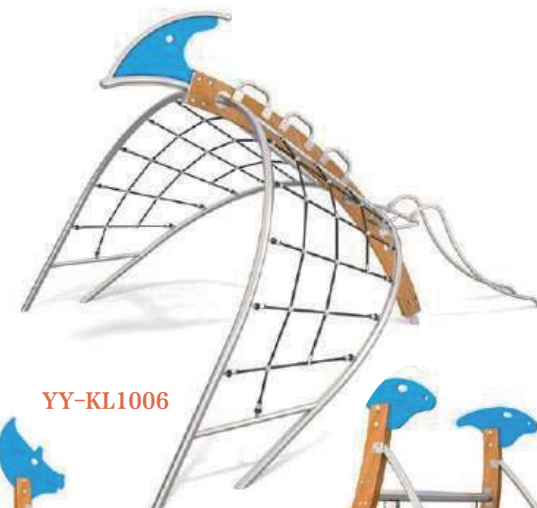

恐龙系列 Dinosaur series

YY-KL1001

YY-KL1001
尺寸: 324×623×244cm
适用年龄: 3-12岁
使用人数: 11人

YY-KL1002
尺寸: 244×579×313cm
适用年龄: 3-12岁
使用人数: 10人

YY-KL1002

YY-KL1003
尺寸: 866×128×302cm
适用年龄: 3-12岁
使用人数: 10人

YY-KL1004
尺寸: 846×317×194cm
适用年龄: 3-12岁
使用人数: 18人

YY-KL1004

YY-KL1003

YY-KL1005

YY-KL1006

YY-KL1005
尺寸: 905×356×297cm
适用年龄: 3-12岁
使用人数: 34人

YY-KL1006
尺寸: 439×373×276cm
适用年龄: 3-12岁
使用人数: 8人

YY-KL1007
尺寸: 390×393×91cm
适用年龄: 3-12岁
使用人数: 14人

YY-KL1008
尺寸: 320×265×355cm
适用年龄: 3-12岁
使用人数: 2人

YY-KL1009
尺寸: 285×265×308cm
适用年龄: 3-12岁
使用人数: 4人

YY-KL1007

YY-KL1008

YY-KL1009

YY-KL1010

YY-KL1011

YY-KL1010
尺寸: 431×603×313cm
适用年龄: 3-12岁
使用人数: 18人

YY-KL1011
尺寸: 617×205×313cm
适用年龄: 3-12岁
使用人数: 10人