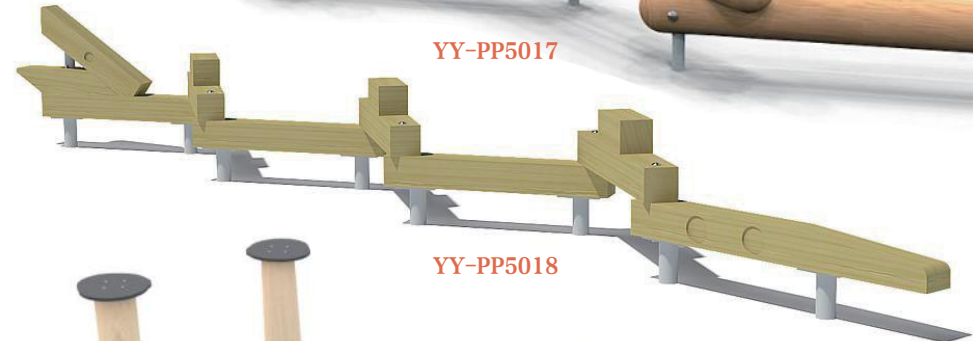

YY-PP5017

YY-PP5018