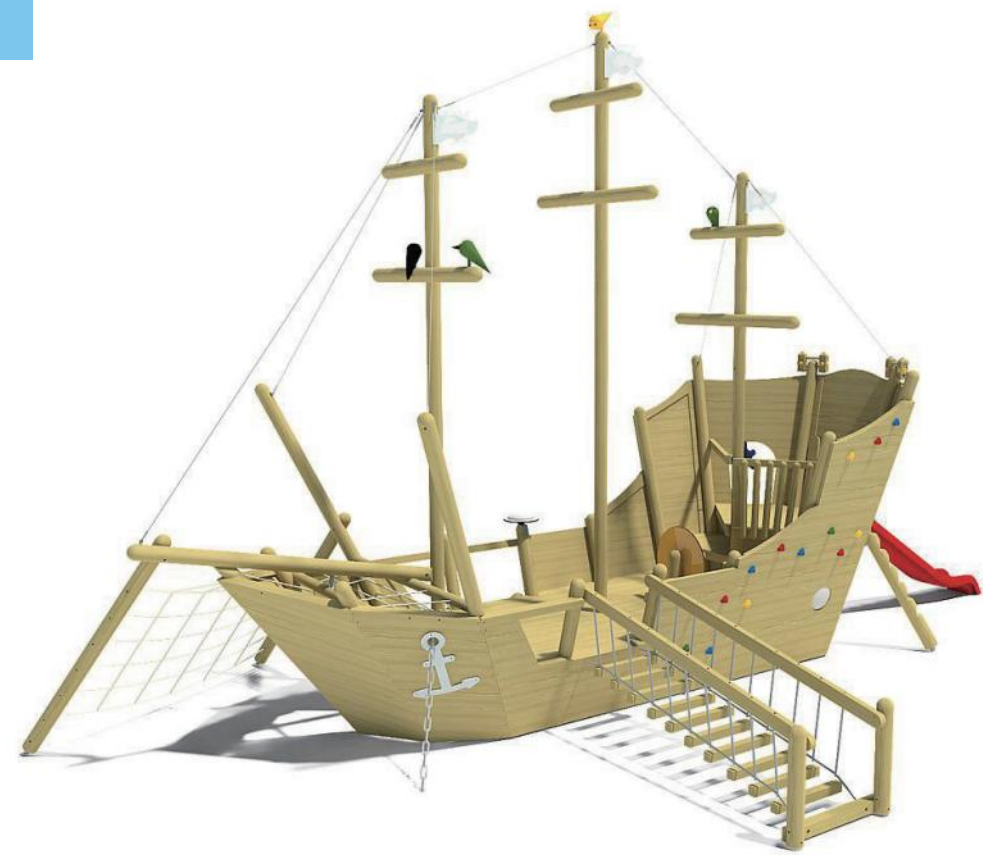

YY-CB2012

名称: YY-CB2012
尺寸: 931×873×428cm
适用年龄: 5+岁
使用人数: 8人

为儿童创造一个不一样的玩美童年!

趣味船系列

FUNNY BOAT

YY-QWC3001

YY-QWC3002

名称: YY-QWC3001
尺寸: 1246×710×704cm
适用年龄: 3+岁
使用人数: 25人