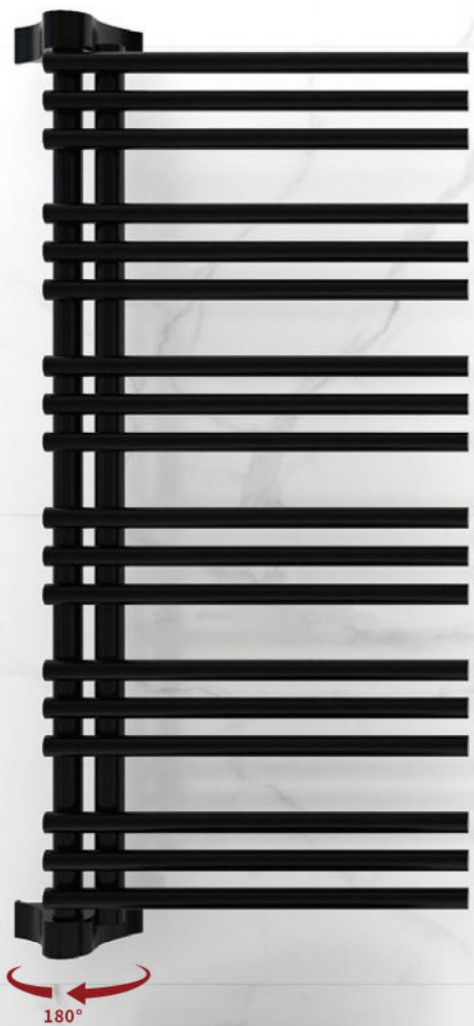

防水等级:IPX4

180°