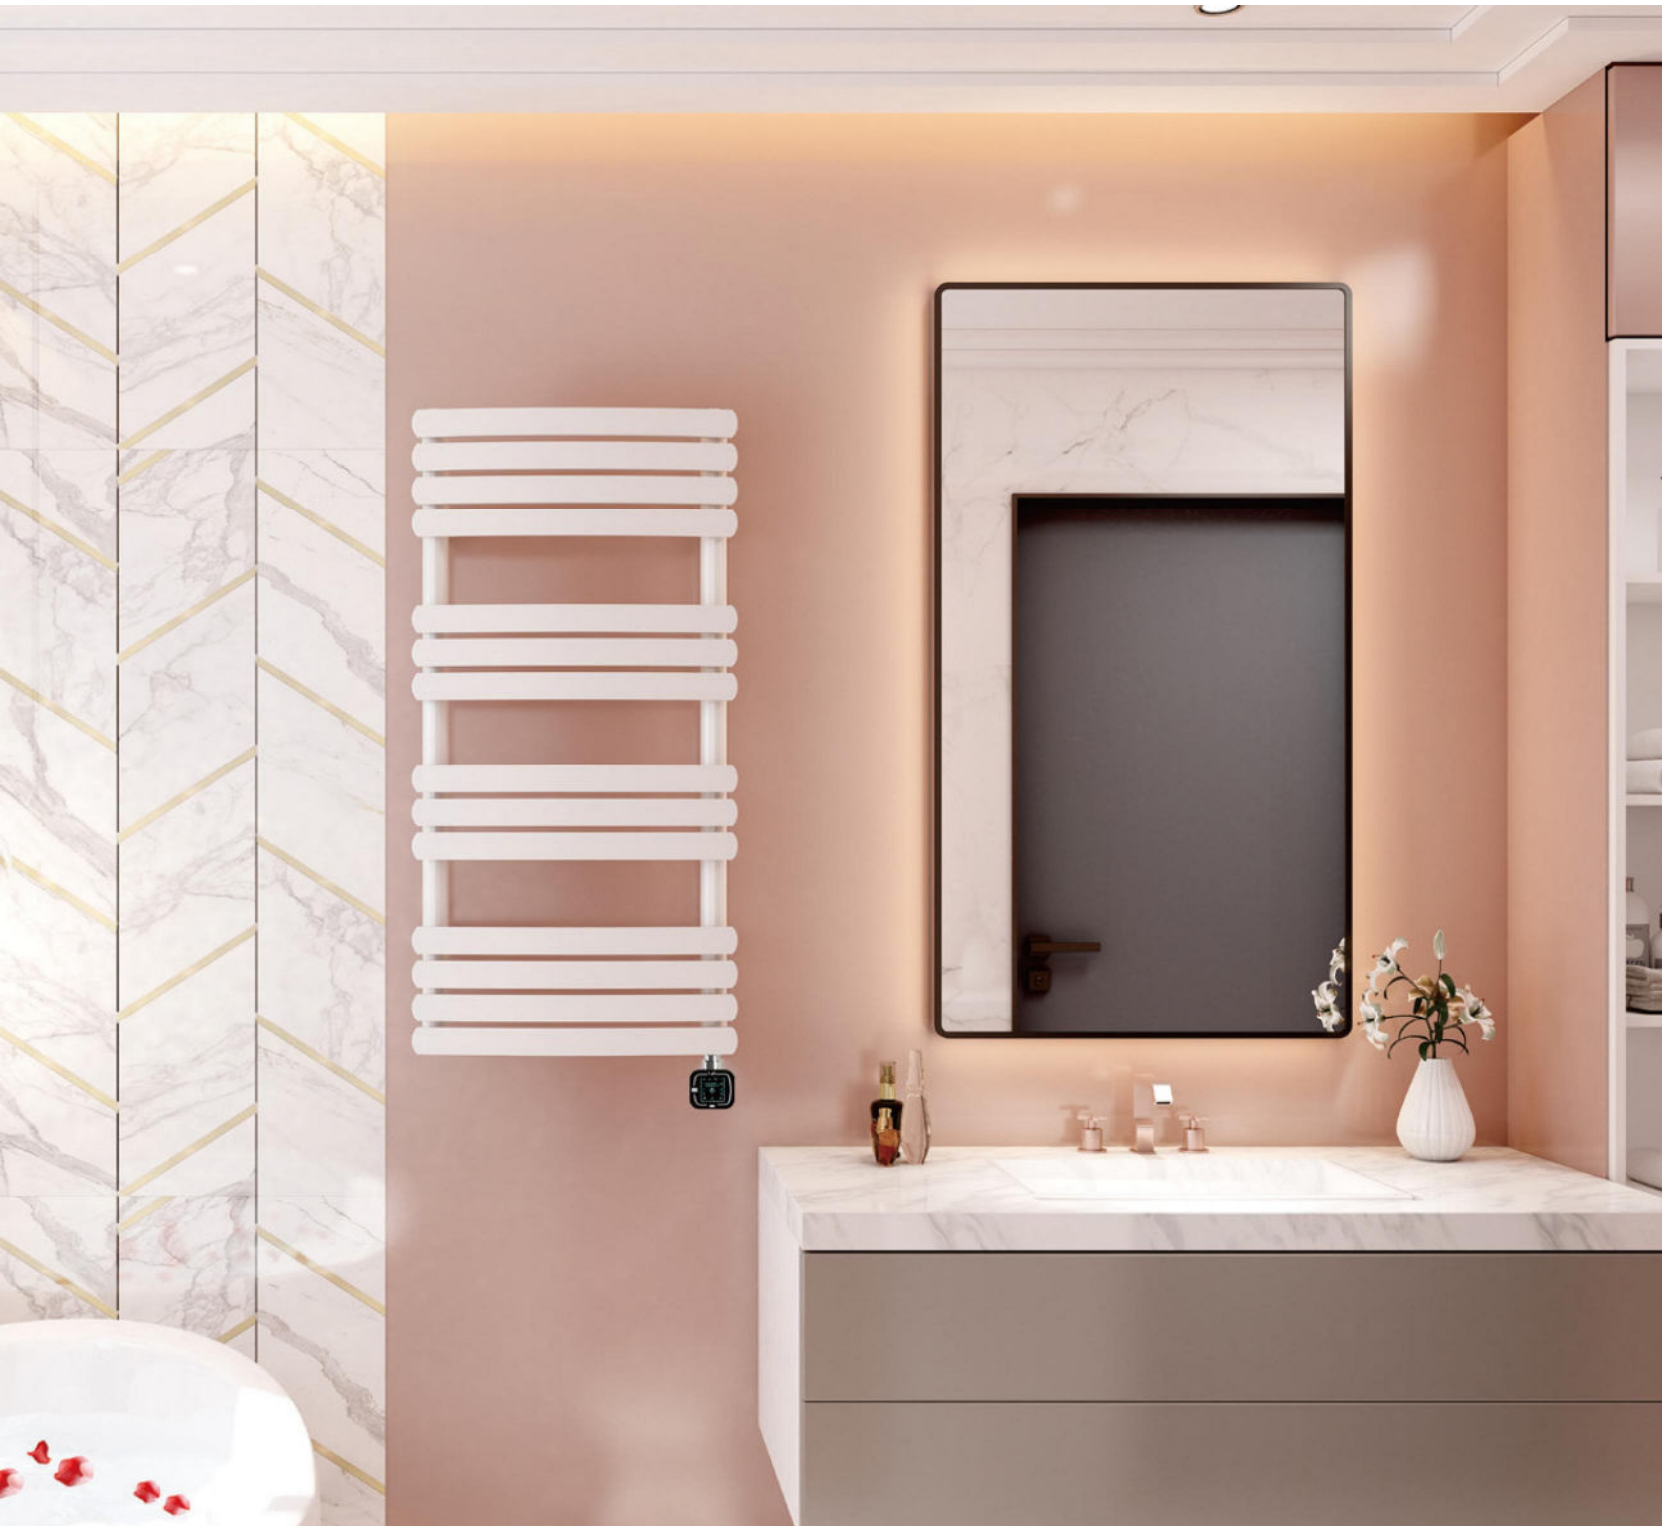

■ 导液抗菌浴巾架HB-R07

白色款 智能款 水电两用

尺寸:800mm*500mm 1000mm*500mm
1148mm*500mm

表面工艺:环保烤塑(瓷白)

架体材质:低碳钢

使用范围:卫生间、游泳馆、月子会所、健身房、别墅等

中心距:433mm

加热功率:400W 600W 800W

工作电压:220V

防水等级:IPX4

TR3