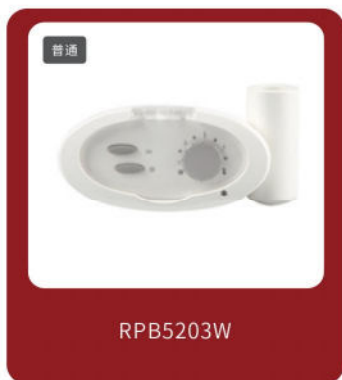

## 智能温控器系列

INTELLIGENT  
THERMOSTATIC CONTROLLER

TR4

WIFI智控 APP远控 涂鸦智能

MINI S 黑

MINI S 白

圓形智能溫控器 白

圓形智能溫控器 黑

RPB5203W

E700

MINI 黑

MINI 白

TR3

暗装

WIFI智控 APP遥控

涂鸦智能