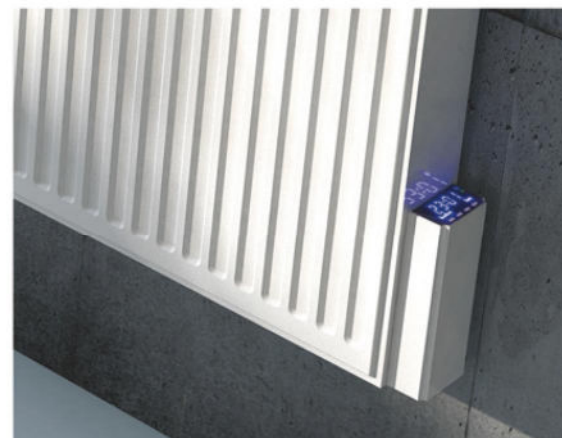

■ 智能取暖器HB-R8822W-SD

白色款 智能款 水电两用

尺寸:1000mm*600mm 1200mm*600mm

表面工艺:环保烤漆(瓷白)

架体材质:低碳钢

使用范围:卧室、客厅、餐厅、别墅、月子中心等

散热量:2495W 2994W

防水等级:IPX4