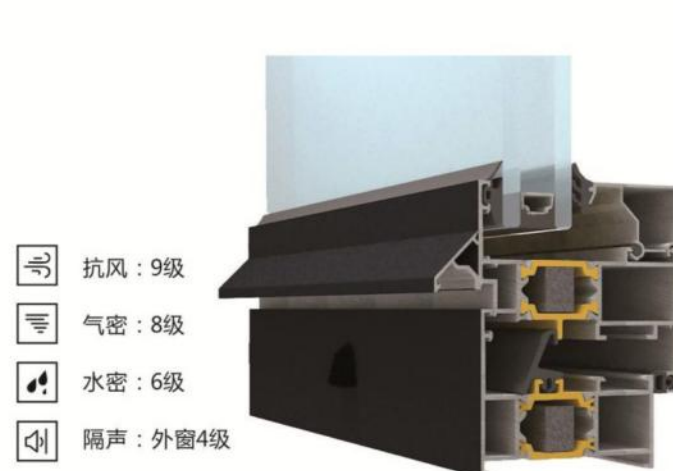

DONG WEI
东维元宇(廊坊)国际贸易有限公司

P 产品介绍 PRODUCT

INTRODUCTION

CN62

CN62是一款三腔保温隔热产品。经过多年系统化研发、设计，兼具耐用性与实用性！组角及中挺连接均采用注胶工艺，保证稳定性和密闭性；系统利用等压原理采用疏导方式实现排水；采用通用的欧标C槽槽口设计，五金适配性强，是一款兼具性价比与实用性的产品。

CN62 is a three cavity thermal insulation product. After many years of systematic research and design, both durability and practicality! Connection angle and mullion adopt plastic injection process, ensure the stability and tightness of the system by using the principle of the counseling; isobaric way drainage; using the European standard C slot design of general hardware, strong adaptability, is a combination of cost and practicality of the products.

- 抗风：9级
- 气密：8级
- 水密：6级
- 隔声：外窗4级

CMH65

CMH65赋予您宽敞明亮的视界！框、扇间腔体均填充保温材料，阻断热流，全面控制热传递的三种途径；角部连接使用铸铝角码，采用注胶工艺，保证稳定性和密闭性。具有完善的细部结构及完美的外形。是一款性能优异、经济实用、坚固安全的产品。

CMH65 gives you a spacious and bright vision! Frame and sash are filled with insulating material, heat flow, comprehensive control three ways of heat transfer; the angle connecting bracket by use of cast aluminum, plastic injection process, ensure the stability and tightness. It has perfect detail structure and perfect shape. Is an excellent performance, economical, practical, strong and safe products.