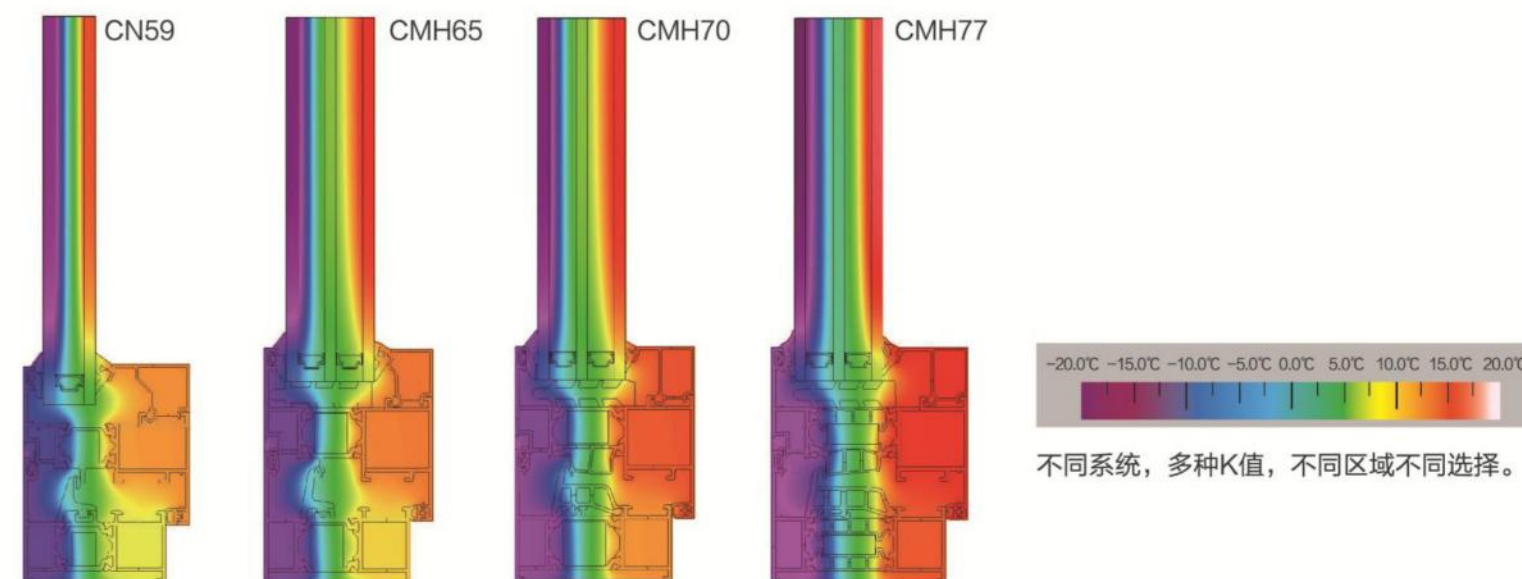

保温处理 INSULATION TREATMENT

正典系统掌握核心保温处理技术，系统研发初期即有效模拟各种配置的K值变化，确保系统K值达到设计指标。