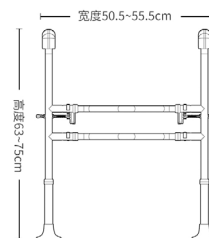

材质：高碳钢
 颜色：蓝色 / 灰色
 钢管：Φ22.2*1.2mm
 配置：五档可调节
 大吸盘

KY-4201A

材质：铝合金
 颜色：蓝色 / 灰色
 铝管：Φ22.2*1.3mm
 配置：五档可调节

KY-4201B

材质：铝合金
 颜色：蓝色 / 灰色
 铝管：Φ22.2*1.3mm
 配置：五档可调节
 大吸盘

YC-7911

名称：马桶增高器
材质：环保 PE 吹塑
颜色：白色

SLD-TL-18-A(经典款)