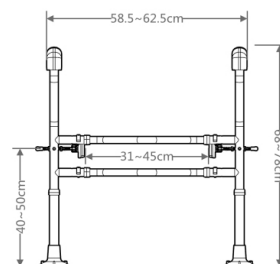

材质：高碳钢
 颜色：蓝色 / 灰色
 钢管：Φ22.2*1.2mm
 配置：五档可调节
 大吸盘

KY-4201A

材质：铝合金
 颜色：蓝色 / 灰色
 铝管：Φ22.2*1.3mm
 配置：五档可调节

KY-4201B

材质：铝合金
 颜色：蓝色 / 灰色
 铝管：Φ22.2*1.3mm
 配置：五档可调节
 大吸盘

YC-7911

名称：马桶增高器
材质：环保 PE 吹塑
颜色：白色

SLD-TL-18-A(经典款)