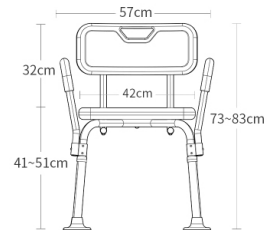

KY-1203B-2

材质: 铝合金
颜色: 蓝色 / 灰色座垫
管壁: 1.3mm
配置: 五档可调节