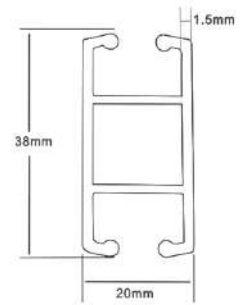

轨道系列 Track series

独特设计 不易变形
应用广泛 安全稳固

欧式豪华轨道 YL-45

材质：铝合金

厚度：1.5

类型：直行 / U型 / O型 / L型

隐形轨道 YL-50

材质：铝合金