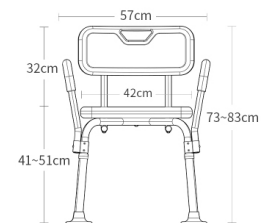

KY-1203A

材质：铝合金
颜色：白色
管壁：1.3mm
配置：五档可调节