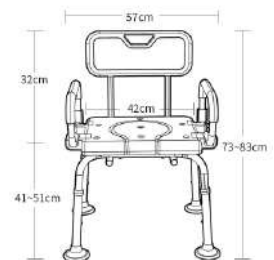

KY-1208B

材质: 铝合金
颜色: 白色
管壁: 1.3mm
配置: 五档可调节