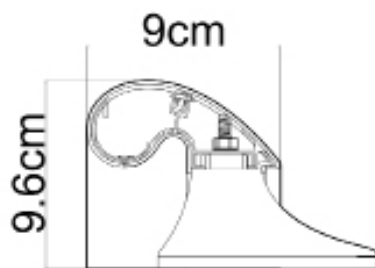

防撞扶手 HS-609B

外型时尚、色彩多样
结构设计更加人性化

HS-609B