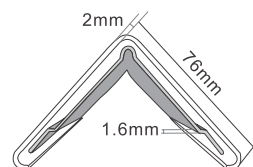

边宽: 30mm*30mm
边长: 3m/支
弯角角度: 90°

HS-605A

边宽: 50mm*50mm
边长: 3m/支
弯角角度: 90°

HS-605B

边宽: 50mm*50mm
边长: 3m/支
弯角角度: 90°

HS-607B

边宽: 76mm*76mm
边长: 3m/支
弯角角度: 90°

HS-635B