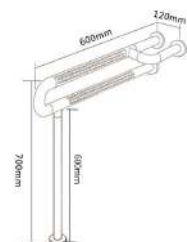

HS-028A

尺寸：长度可定制
 颜色：黄 / 白色 其他可定制
 外管 ϕ ：35mm
 内管 ϕ ：25mm

HS-030A

尺寸：长度可定制
 颜色：黄 / 白色 其他可定制
 外管 ϕ ：35mm
 内管 ϕ ：25mm

HS-030A-1

尺寸：长度可定制
 颜色：黄 / 白色 其他可定制
 外管 ϕ ：35mm
 内管 ϕ ：25mm

HS-030A-2

尺寸：长度可定制
 颜色：黄 / 白色 其他可定制
 外管 ϕ ：35mm
 内管 ϕ ：25mm

HS-030A-3

尺寸: 长度可定制
 颜色: 黄 / 白色 其他可定制
 外管 ϕ : 35mm
 内管 ϕ : 25mm

HS-018A

尺寸: 长度可定制
 颜色: 黄 / 白色 其他可定制
 外管 ϕ : 35mm
 内管 ϕ : 25mm

HS-018B-2

尺寸: 长度可定制
 颜色: 黄 / 白色 其他可定制
 外管 ϕ : 35mm
 内管 ϕ : 25mm

HS-018B-3

尺寸: 长度可定制
 颜色: 黄 / 白色 其他可定制
 外管 ϕ : 35mm
 内管 ϕ : 25mm