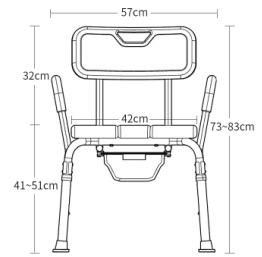

KY-1203A-1

材质：铝合金
颜色：白色
管壁：1.3mm
配置：五档可调节