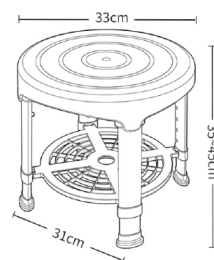

淋浴椅

SHOWER CHAIR

多功能淋浴椅
安全 / 舒适 / 防滑
上下可调节

KY-1101A

材质：铝合金
颜色：白色 / 蓝色
管壁：1.3mm
配置：五档可调节

KY-1102A

材质：铝合金
颜色：白色 / 蓝色
管壁：1.3mm
配置：五档可调节

KY-1104A