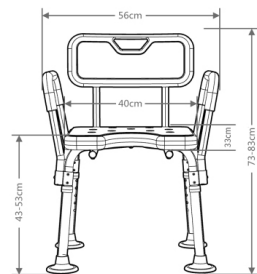

KY-1205B-1

材质: 铝合金
颜色: 蓝色 / 灰色座垫
管壁: 1.3mm
配置: 五档可调节