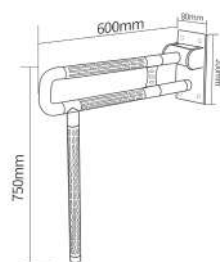

HS-030A-3

尺寸: 长度可定制
 颜色: 黄 / 白色 其他可定制
 外管 ϕ : 35mm
 内管 ϕ : 25mm

HS-018A

尺寸: 长度可定制
 颜色: 黄 / 白色 其他可定制
 外管 ϕ : 35mm
 内管 ϕ : 25mm

HS-018B-2

尺寸: 长度可定制
 颜色: 黄 / 白色 其他可定制
 外管 ϕ : 35mm
 内管 ϕ : 25mm

HS-018B-3

尺寸: 长度可定制
 颜色: 黄 / 白色 其他可定制
 外管 ϕ : 35mm
 内管 ϕ : 25mm

HS-018C

尺寸：长度可定制
 颜色：黄 / 白色 其他可定制
 外管 ϕ ：35mm
 内管 ϕ ：25mm

HS-018C-1

尺寸：长度可定制
 颜色：黄 / 白色 其他可定制
 外管 ϕ ：35mm
 内管 ϕ ：25mm

HS-018D

尺寸：长度可定制
 颜色：黄 / 白色 其他可定制
 外管 ϕ ：35mm
 内管 ϕ ：25mm

HS-018D-1

尺寸：长度可定制
 颜色：黄 / 白色 其他可定制
 外管 ϕ ：35mm
 内管 ϕ ：25mm