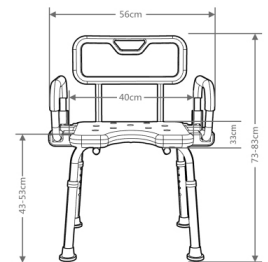

KY-1207A

材质: 铝合金
颜色: 白色
管壁: 1.3mm
配置: 五档可调节