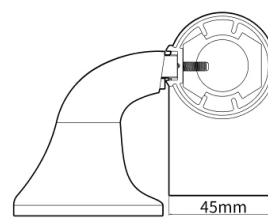

防撞扶手 HS-638

38 黄金比例、
握持更舒适

HS-638-45

型号 Model	材质 Material	铝材厚度 (mm) Aluminum Thickness	规格 (mm) Material	颜色 Color
HS-638	PVC 面板 + 铝材	1.6/1.8/2.0	4000*38/45	多种

款式展示