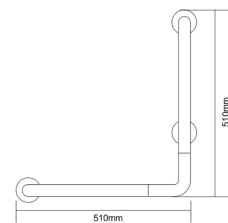

HS-025A

尺寸：长度可定制
颜色：黄 / 白色 其他可定制
外管 ϕ ：35mm
内管 ϕ ：25mm

HS-025C

尺寸：长度可定制
颜色：黄 / 白色 其他可定制
外管 ϕ ：35mm
内管 ϕ ：25mm

HS-025G

尺寸：长度可定制
颜色：不锈钢
管径：30mm
壁厚：1mm

HS-025M

材质：实木 + 锌合金
尺寸：长度可定制
颜色：榉木 / 白蜡 / 竹子 / 黑胡桃

HS-026A-1

尺寸：长度可定制
颜色：黄 / 白色 其他可定制
外管 ϕ ：35mm
内管 ϕ ：25mm

HS-027A

尺寸：长度可定制
颜色：黄 / 白色 其他可定制
外管 ϕ ：35mm
内管 ϕ ：25mm

淋浴椅 Shower chair

安全舒适易折叠
不占空间
质地细腻光洁细腻
安装方便

产品分类 Classification	标准版 Standard edition	至尊版 Premium edition
配置标准 To configure	ABS+201不锈钢	ABS/尼龙+304不锈钢
内管厚度 Classification	1.0±0.2mm	1.2±0.2mm