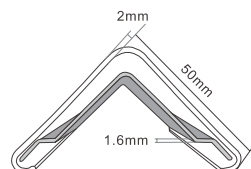

边宽: 30mm*30mm
边长: 3m/支
弯角角度: 90°

HS-605A

边宽: 50mm*50mm
边长: 3m/支
弯角角度: 90°

HS-605B

边宽: 50mm*50mm
边长: 3m/支
弯角角度: 90°

HS-607B

边宽: 76mm*76mm
边长: 3m/支
弯角角度: 90°

HS-635B