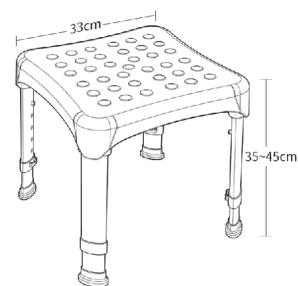

淋浴椅

SHOWER CHAIR

多功能淋浴椅
安全 / 舒适 / 防滑
上下可调节

KY-1101A

材质：铝合金
颜色：白色 / 蓝色
管壁：1.3mm
配置：五档可调节

KY-1102A

材质：铝合金
颜色：白色 / 蓝色
管壁：1.3mm
配置：五档可调节

KY-1104A