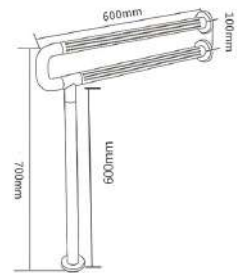

尺寸：长度可定制
颜色：黄 / 白色 其他可定制
外管 ϕ ：35mm
内管 ϕ ：25mm

HS-024G

尺寸：长度可定制
颜色：黄 / 白色 其他可定制
管径：30mm
壁厚：1mm

HS-024R

尺寸：长度可定制
颜色：黄 / 白色 其他可定制
管径：30mm
壁厚：不锈钢 1mm/ 橡胶 2mm

HS-038A

尺寸：长度可定制
颜色：黄 / 白色 其他可定制
外管 ϕ ：35mm
内管 ϕ ：25mm

HS-037A

尺寸：长度可定制
颜色：黄 / 白色 其他可定制
外管 ϕ ：35mm
内管 ϕ ：25mm

马桶扶手 Toilet handrail

优质选材 安全环保
耐火耐磨抗老化
为您和您的家人
多一份安全保障

产品分类 Classification	标准版 Standard edition	至尊版 Premium edition
配置标准 To configure	ABS+201不锈钢	ABS/尼龙+304不锈钢
内管厚度 Classification	1.0±0.2mm	1.2±0.2mm

HS-028A

尺寸：长度可定制
 颜色：黄 / 白色 其他可定制
 外管 ϕ ：35mm
 内管 ϕ ：25mm

HS-030A

尺寸：长度可定制
 颜色：黄 / 白色 其他可定制
 外管 ϕ ：35mm
 内管 ϕ ：25mm

HS-030A-1

尺寸：长度可定制
 颜色：黄 / 白色 其他可定制
 外管 ϕ ：35mm
 内管 ϕ ：25mm

HS-030A-2

尺寸：长度可定制
 颜色：黄 / 白色 其他可定制
 外管 ϕ ：35mm
 内管 ϕ ：25mm