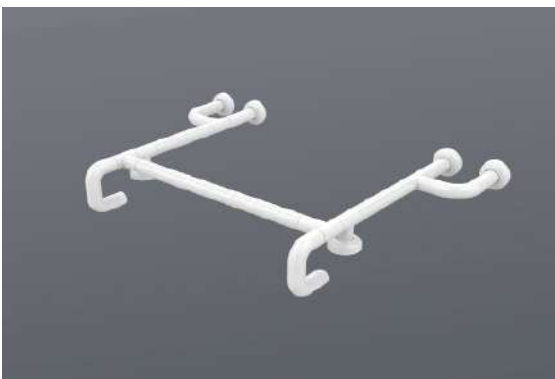

洗手盆扶手

WASHBASINS GRAB BAR

双侧助力
安全牢固
非凡舒适体验

Bilateral aid
Security firm
Extraordinary comfort experience

HS-002A

尺寸：长度可定制
 颜色：黄 / 白色 其他可定制
 外管 ϕ ：35mm
 内管 ϕ ：25mm

HS-003A

尺寸：长度可定制
 颜色：黄 / 白色 其他可定制
 外管 ϕ ：35mm
 内管 ϕ ：25mm