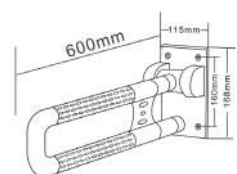

HS-030A-3

尺寸: 长度可定制
 颜色: 黄 / 白色 其他可定制
 外管 ϕ : 35mm
 内管 ϕ : 25mm

HS-018A

尺寸: 长度可定制
 颜色: 黄 / 白色 其他可定制
 外管 ϕ : 35mm
 内管 ϕ : 25mm

HS-018B-2

尺寸: 长度可定制
 颜色: 黄 / 白色 其他可定制
 外管 ϕ : 35mm
 内管 ϕ : 25mm

HS-018B-3

尺寸: 长度可定制
 颜色: 黄 / 白色 其他可定制
 外管 ϕ : 35mm
 内管 ϕ : 25mm

HS-018C

尺寸：长度可定制
 颜色：黄 / 白色 其他可定制
 外管 ϕ ：35mm
 内管 ϕ ：25mm

HS-018C-1

尺寸：长度可定制
 颜色：黄 / 白色 其他可定制
 外管 ϕ ：35mm
 内管 ϕ ：25mm

HS-018D

尺寸：长度可定制
 颜色：黄 / 白色 其他可定制
 外管 ϕ ：35mm
 内管 ϕ ：25mm

HS-018D-1

尺寸：长度可定制
 颜色：黄 / 白色 其他可定制
 外管 ϕ ：35mm
 内管 ϕ ：25mm