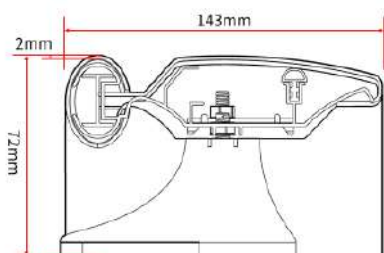

防撞扶手 HS-616F

西欧主流款式
工艺复杂、造型雅致

HS-616FB