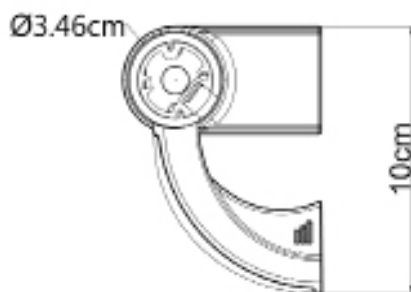

防撞扶手 HS-673

冷顶工艺、彰显华贵

HS-673

型号 Model	材质 Material	铝材厚度 (mm) Aluminum Thickness	规格 (mm) Material	颜色 Color
HS-673	冷顶工艺面板 + 铝材 + 锌合金弯头支架	1.8	4000*34.6	多种

款式展示

场景展示

防撞扶手 HS-674

灯带扶手、夜间使用
更安全