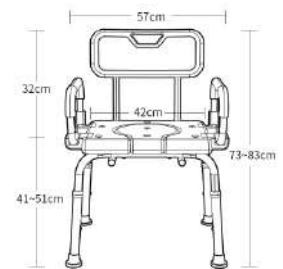

KY-1208A

材质: 铝合金
颜色: 白色
管壁: 1.3mm
配置: 五档可调节