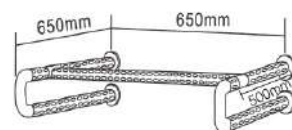

洗手盆扶手

WASHBASINS GRAB BAR

双侧助力
安全牢固
非凡舒适体验

Bilateral aid
Security firm
Extraordinary comfort experience

HS-002A

尺寸：长度可定制
 颜色：黄 / 白色 其他可定制
 外管 ϕ ：35mm
 内管 ϕ ：25mm

HS-003A

尺寸：长度可定制
 颜色：黄 / 白色 其他可定制
 外管 ϕ ：35mm
 内管 ϕ ：25mm