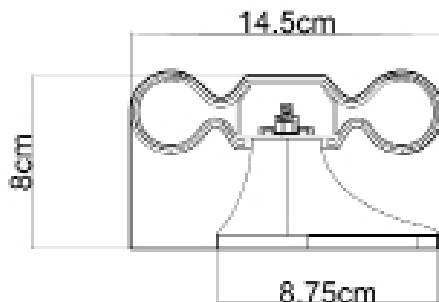

款式展示

场景展示

防撞扶手 HS-617A

双凹槽流线造型
无阻力更柔和

HS-617A

型号 Model	材质 Material	铝材厚度 (mm) Aluminum Thickness	规格 (mm) Material	颜色 Color
HS-617A	PVC 面板 + 铝材	1.4	4000*145	多种

款式展示

场景展示