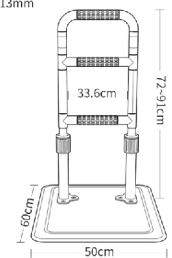

KY-5301A

名称: 床边扶手
材质: 不锈钢
颜色: 黄色 / 白色
配置: 高度可调

板材厚度: 3mm
底板高度: 13mm

KY-5301B

名称: 床边扶手
材质: 不锈钢
颜色: 黄色 / 白色
配置: 高度可调

KY-5302A

名称: 床边扶手
材质: 不锈钢
颜色: 红胡桃木纹
配置: 高度可调

板材厚度: 3mm
底板高度: 13mm