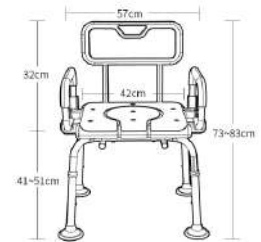

KY-1208B-2

材质: 铝合金

颜色: 蓝色 / 灰色座垫

管壁: 1.3mm

配置: 五档可调节