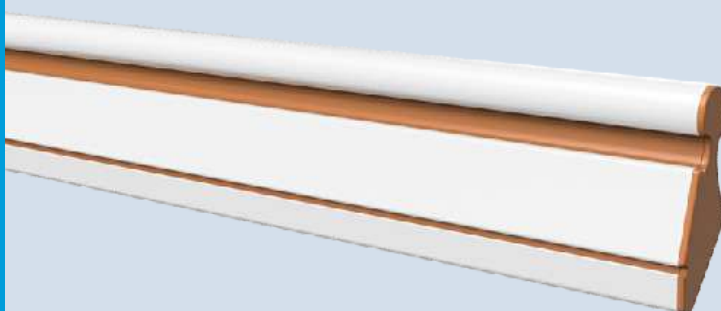

防撞扶手 HS-676

线面造型、外形时尚
立体感强

HS-676