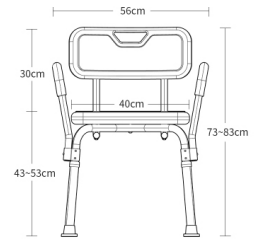

KY-1202A-1

材质：铝合金
颜色：蓝色 / 灰色座垫
管壁：1.3mm
配置：五档可调节