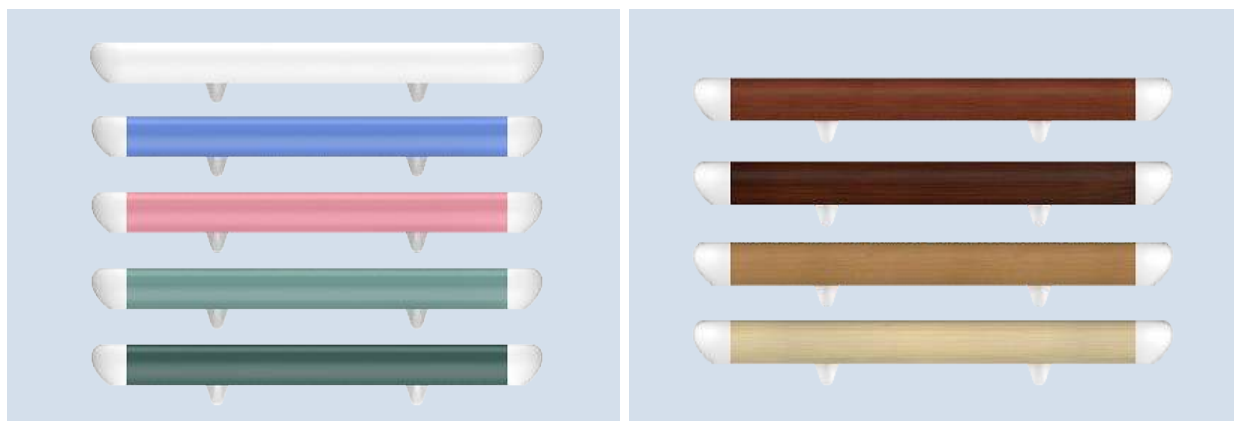

防撞扶手 HS-609B

外型时尚、色彩多样
结构设计更加人性化

HS-609B

型号 Model	材质 Material	铝材厚度 (mm) Aluminum Thickness	规格 (mm) Material	颜色 Color
HS-609B	PVC 面板 + 铝材	1.2/1.4/1.6	4000*90	多种

款式展示

场景展示

防撞扶手 HS-638

38 黄金比例、
握持更舒适