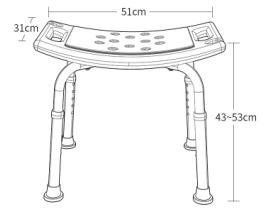

KY-1104A-1

材质：铝合金
颜色：蓝色 / 灰色座垫
管壁：1.3mm
配置：五档可调节