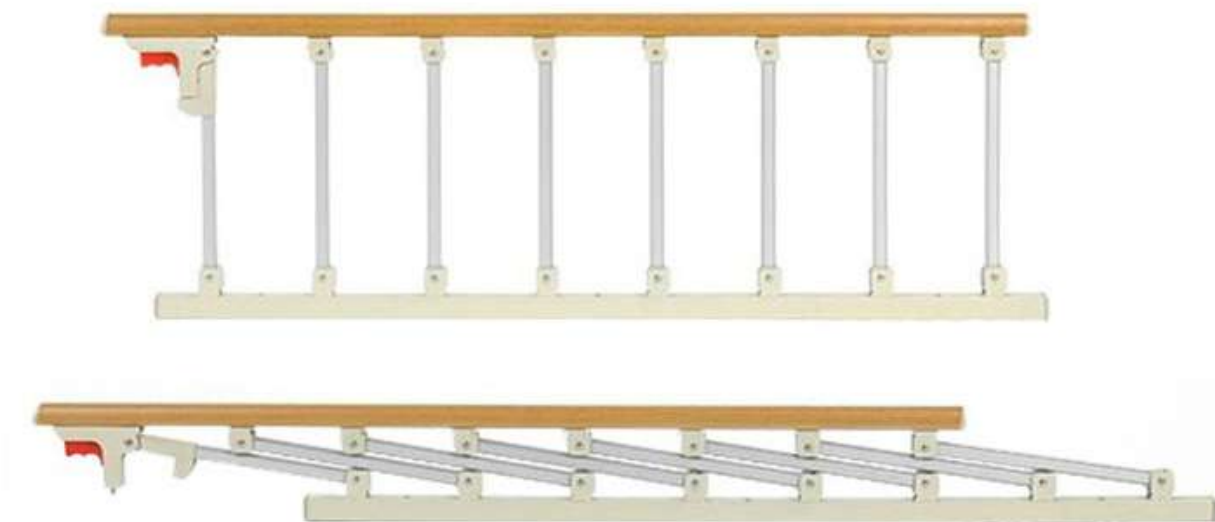

调节按钮

方便实用，一按即可根据情况调节长度

安装件

方位可进行调整，方便固定护栏，不伤床梁，人性化设计

人性化设计

床护栏，伸展开1.98M-1.99M，适用于大部分床

铝合金材质

坚固耐用不会轻易损坏

床边护栏

颜色：多色可选
档位：3-11 档可调节
床型：平板床、护理床
家用床等