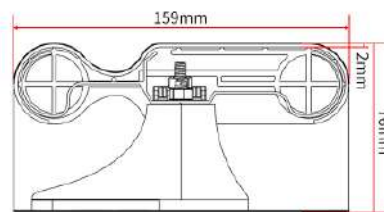

款式展示

场景展示

防撞扶手 HS-616

阻燃 / 抗菌 / 防撞
色彩多样

HS-616B

HS-616C

型号 Model	材质 Material	铝材厚度 (mm) Aluminum Thickness	规格 (mm) Material	颜色 Color
HS-616	PVC 面板 + 铝材	1.4/1.6/1.8	4000*159	多种

款式展示