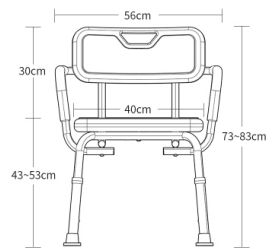

KY-1204A-1

材质：铝合金
颜色：蓝色 / 灰色座垫
管壁：1.3mm
配置：五档可调节