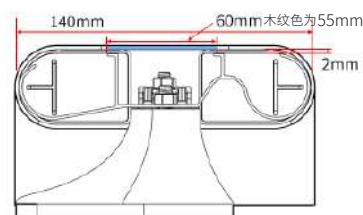

38 color to choose, making perfect color space.

Scope of application: corridor, Stair railing etc.

防撞扶手 HS-618

阻燃 / 抗菌 / 防撞
色彩多样

HS-618A

HS-618B

HS-618D

型号 Model	材质 Material	铝材厚度 (mm) Aluminum Thickness	规格 (mm) Material	颜色 Color
HS-618	PVC 面板 + 铝材	1.2/1.4/1.6/1.8/2.0	4000*140	多种