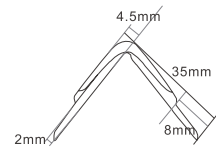

HS-635R

边宽：35mm*35mm
边长：3m/支
弯角角度：90°