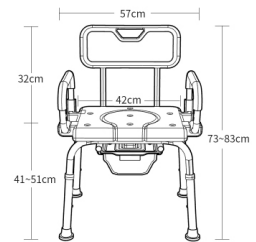

KY-1208A-1

材质: 铝合金
颜色: 白色
管壁: 1.3mm
配置: 五档可调节