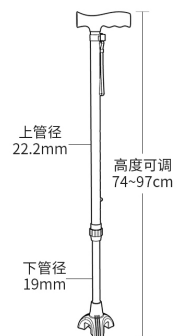

KY-6101A

名称：手杖
材质：铝合金
颜色：黑色
脚垫：单脚、三脚、四脚、六脚
配置：10 档高度可调