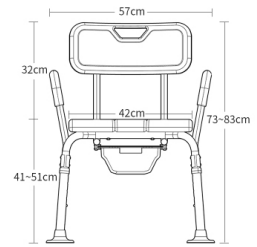

KY-1203B-1

材质: 铝合金
颜色: 白色
管壁: 1.3mm
配置: 五档可调节