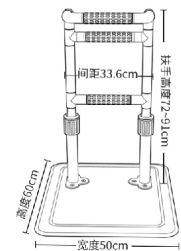

KY-5302B

名称: 床边扶手
材质: 不锈钢
颜色: 红胡桃木纹
配置: 高度可调