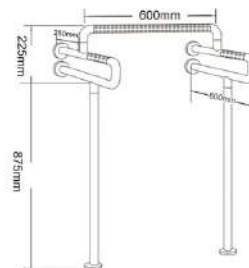

HS-018C

尺寸：长度可定制
 颜色：黄 / 白色 其他可定制
 外管 ϕ ：35mm
 内管 ϕ ：25mm

HS-018C-1

尺寸：长度可定制
 颜色：黄 / 白色 其他可定制
 外管 ϕ ：35mm
 内管 ϕ ：25mm

HS-018D

尺寸：长度可定制
 颜色：黄 / 白色 其他可定制
 外管 ϕ ：35mm
 内管 ϕ ：25mm

HS-018D-1

尺寸：长度可定制
 颜色：黄 / 白色 其他可定制
 外管 ϕ ：35mm
 内管 ϕ ：25mm

HS-003A-1

尺寸：长度可定制
 颜色：黄 / 白色 其他可定制
 外管 ϕ ：35mm
 内管 ϕ ：25mm

HS-004C

尺寸：长度可定制
 颜色：黄 / 白色 其他可定制
 外管 ϕ ：35mm
 内管 ϕ ：25mm

HS-005A

尺寸：长度可定制
颜色：黄 / 白色 其他可定制
外管 ϕ ：35mm
内管 ϕ ：25mm

HS-005A-1

尺寸：长度可定制
颜色：黄 / 白色 其他可定制
外管 ϕ ：35mm
内管 ϕ ：25mm

便池扶手

Toilet handrail

双侧助力
安全牢固
多场景适用

产品分类 Classification	标准版 Standard edition	至尊版 Premium edition
配置标准 To configure	ABS+201不锈钢	ABS/尼龙+304不锈钢
内管厚度 Classification	1.0±0.2mm	1.2±0.2mm

HS-003B

尺寸：长度可定制
 颜色：黄 / 白色 其他可定制
 外管 ϕ ：35mm
 内管 ϕ ：25mm

HS-004C-1

尺寸：长度可定制
 颜色：黄 / 白色 其他可定制
 外管 ϕ ：35mm
 内管 ϕ ：25mm

多功能扶手

Multi function armrest

安装方便
安全牢固
多场景适用

产品分类 Classification	标准版 Standard edition	至尊版 Premium edition
配置标准 To configure	ABS+201不锈钢	ABS/尼龙+304不锈钢
内管厚度 Classification	1.0±0.2mm	1.2±0.2mm