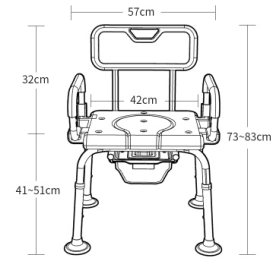

材质: 铝合金
颜色: 白色
管壁: 1.3mm
配置: 五档可调节

KY-1208B-1

材质: 铝合金

颜色: 白色

管壁: 1.3mm

配置: 五档可调节

KY-1208B-2

材质: 铝合金