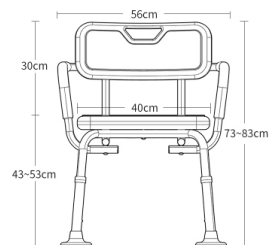

材质: 铝合金
颜色: 白色
管壁: 1.3mm
配置: 五档可调节

KY-1204A-1

材质：铝合金
颜色：蓝色 / 灰色座垫
管壁：1.3mm
配置：五档可调节

KY-1204B

材质：铝合金
颜色：白色
管壁：1.3mm
配置：五档可调节

KY-1204B-1

材质：铝合金
颜色：蓝色 / 灰色座垫
管壁：1.3mm
配置：五档可调节

KY-1205A