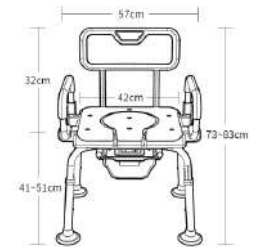

颜色: 蓝色 / 灰色座垫

管壁: 1.3mm

配置: 五档可调节

KY-1208B-3

材质: 铝合金

颜色: 蓝色 / 灰色座垫

管壁: 1.3mm

配置: 五档可调节