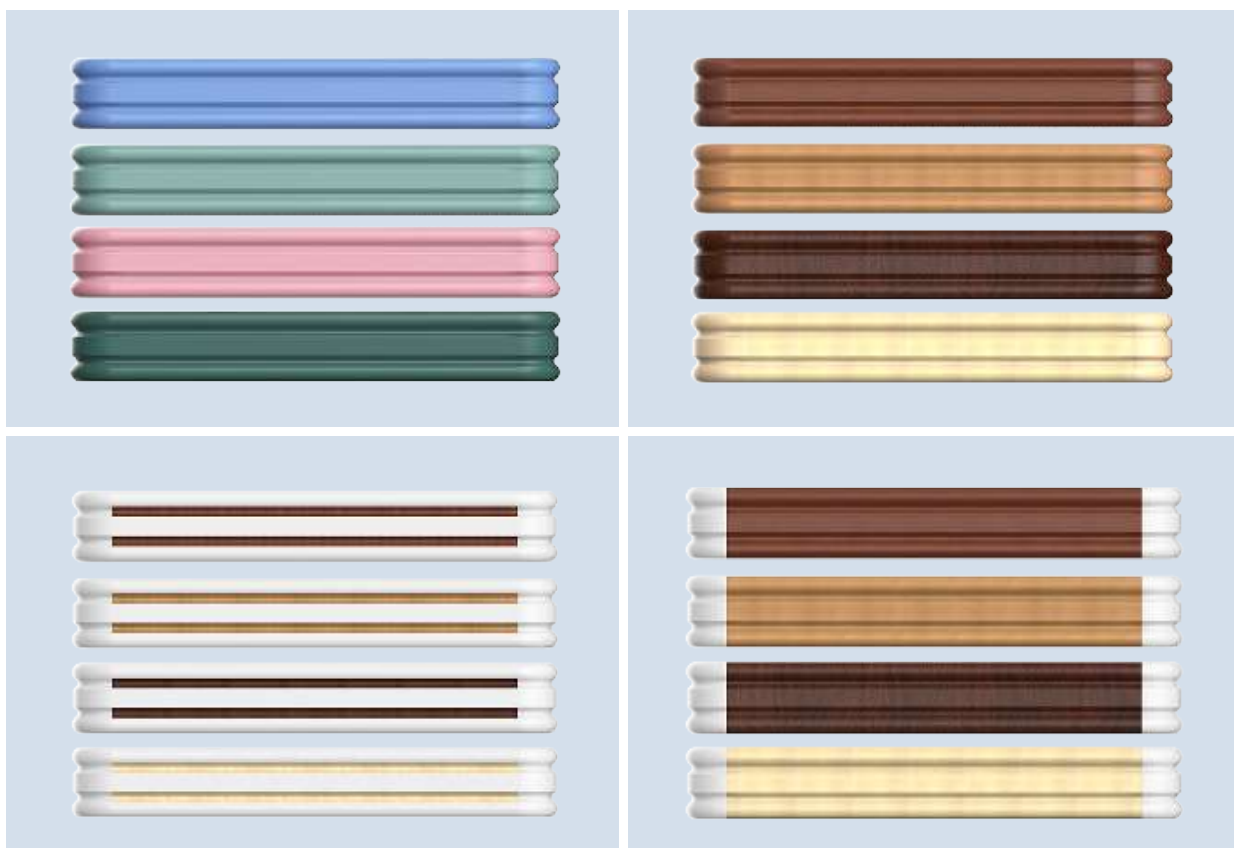

款式展示

场景展示

防撞扶手 HS-617A

双凹槽流线造型
无阻力更柔和

HS-617A

型号 Model	材质 Material	铝材厚度 (mm) Aluminum Thickness	规格 (mm) Material	颜色 Color
HS-617A	PVC 面板 + 铝材	1.4	4000*145	多种

款式展示

场景展示