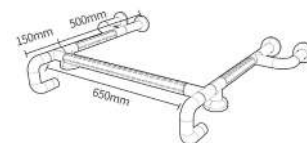

HS-003A-1

尺寸：长度可定制
颜色：黄 / 白色 其他可定制
外管 ϕ ：35mm
内管 ϕ ：25mm