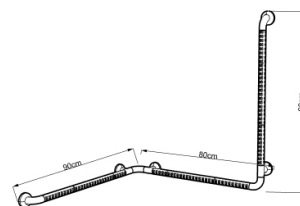

HS-025A

尺寸：长度可定制
颜色：黄 / 白色 其他可定制
外管 ϕ ：35mm
内管 ϕ ：25mm

HS-025C

尺寸：长度可定制
颜色：黄 / 白色 其他可定制
外管 ϕ ：35mm
内管 ϕ ：25mm

HS-025G

尺寸：长度可定制
颜色：不锈钢
管径：30mm
壁厚：1mm

HS-025M

材质：实木 + 锌合金
尺寸：长度可定制
颜色：榉木 / 白蜡 / 竹子 / 黑胡桃

HS-026A-1

尺寸：长度可定制
颜色：黄 / 白色 其他可定制
外管 ϕ ：35mm
内管 ϕ ：25mm

HS-027A

尺寸：长度可定制
颜色：黄 / 白色 其他可定制
外管 ϕ ：35mm
内管 ϕ ：25mm

淋浴椅 Shower chair

安全舒适易折叠
不占空间
质地细腻光洁细腻
安装方便

产品分类 Classification	标准版 Standard edition	至尊版 Premium edition
配置标准 To configure	ABS+201不锈钢	ABS/尼龙+304不锈钢
内管厚度 Classification	1.0±0.2mm	1.2±0.2mm