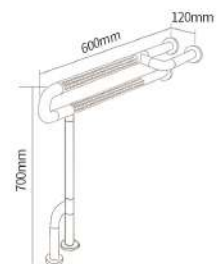

HS-030A-3

尺寸: 长度可定制
颜色: 黄 / 白色 其他可定制
外管 ϕ : 35mm
内管 ϕ : 25mm