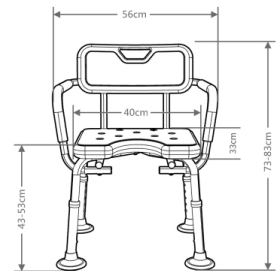

材质: 铝合金
颜色: 白色
管壁: 1.3mm
配置: 五档可调节

KY-1206A-1

材质: 铝合金
颜色: 蓝色 / 灰色座垫
管壁: 1.3mm
配置: 五档可调节

KY-1206B

材质: 铝合金
颜色: 白色
管壁: 1.3mm
配置: 五档可调节

KY-1206B-1

材质: 铝合金
颜色: 蓝色 / 灰色座垫
管壁: 1.3mm
配置: 五档可调节

KY-1207A