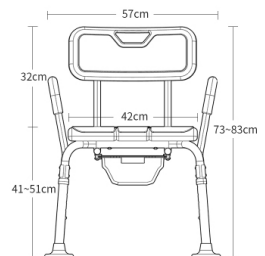

KY-1203B-3

材质: 铝合金
颜色: 蓝色 / 灰色座垫
管壁: 1.3mm
配置: 五档可调节