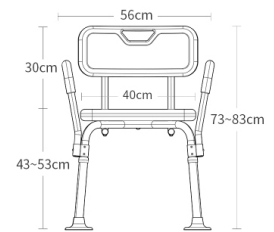

KY-1202B-1

材质：铝合金
颜色：蓝色 / 灰色座垫
管壁：1.3mm
配置：五档可调节