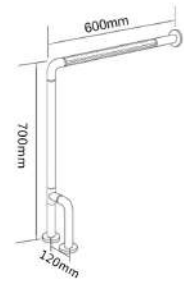

尺寸：长度可定制
颜色：黄 / 白色 其他可定制
外管 ϕ ：35mm
内管 ϕ ：25mm

HS-024G

尺寸：长度可定制
颜色：黄 / 白色 其他可定制
管径：30mm
壁厚：1mm

HS-024R

尺寸：长度可定制
颜色：黄 / 白色 其他可定制
管径：30mm
壁厚：不锈钢 1mm/ 橡胶 2mm

HS-038A

尺寸：长度可定制
颜色：黄 / 白色 其他可定制
外管 ϕ ：35mm
内管 ϕ ：25mm

HS-037A

尺寸：长度可定制
颜色：黄 / 白色 其他可定制
外管 ϕ ：35mm
内管 ϕ ：25mm

马桶扶手 Toilet handrail

优质选材 安全环保
耐火耐磨抗老化
为您和您的家人
多一份安全保障

产品分类 Classification	标准版 Standard edition	至尊版 Premium edition
配置标准 To configure	ABS+201不锈钢	ABS/尼龙+304不锈钢
内管厚度 Classification	1.0±0.2mm	1.2±0.2mm

HS-028A

尺寸：长度可定制
 颜色：黄 / 白色 其他可定制
 外管 ϕ ：35mm
 内管 ϕ ：25mm

HS-030A

尺寸：长度可定制
 颜色：黄 / 白色 其他可定制
 外管 ϕ ：35mm
 内管 ϕ ：25mm

HS-030A-1

尺寸：长度可定制
 颜色：黄 / 白色 其他可定制
 外管 ϕ ：35mm
 内管 ϕ ：25mm

HS-030A-2

尺寸：长度可定制
 颜色：黄 / 白色 其他可定制
 外管 ϕ ：35mm
 内管 ϕ ：25mm