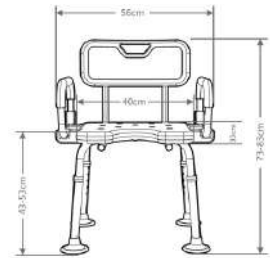

材质: 铝合金
颜色: 白色
管壁: 1.3mm
配置: 五档可调节

KY-1207A-1

材质: 铝合金
 颜色: 蓝色 / 灰色座垫
 管壁: 1.3mm
 配置: 五档可调节

KY-1207B

材质: 铝合金
 颜色: 白色
 管壁: 1.3mm
 配置: 五档可调节

KY-1207B-1

材质: 铝合金
 颜色: 蓝色 / 灰色座垫
 管壁: 1.3mm
 配置: 五档可调节

KY-1208A