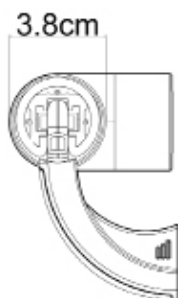

HS-6141

型号 Model	材质 Material	铝材厚度 (mm) Aluminum Thickness	规格 (mm) Material	颜色 Color
HS-6141	PVC 面板 + 铝材	1.2/1.6	4000*141	多种

款式展示

场景展示

防撞扶手 HS-646

冷顶工艺
人体工程学设计

HS-646

型号 Model	材质 Material	铝材厚度 (mm) Aluminum Thickness	规格 (mm) Material	颜色 Color
HS-646	PVC 面板 + 铝材	2.3	4000*38	多种