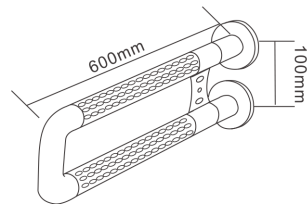

HS-003A-1

尺寸：长度可定制
 颜色：黄 / 白色 其他可定制
 外管 ϕ ：35mm
 内管 ϕ ：25mm

HS-004C

尺寸：长度可定制
 颜色：黄 / 白色 其他可定制
 外管 ϕ ：35mm
 内管 ϕ ：25mm

HS-005A

尺寸：长度可定制
颜色：黄 / 白色 其他可定制
外管 ϕ ：35mm
内管 ϕ ：25mm

HS-005A-1

尺寸：长度可定制
颜色：黄 / 白色 其他可定制
外管 ϕ ：35mm
内管 ϕ ：25mm

便池扶手

Toilet handrail

双侧助力
安全牢固
多场景适用

产品分类 Classification	标准版 Standard edition	至尊版 Premium edition
配置标准 To configure	ABS+201不锈钢	ABS/尼龙+304不锈钢
内管厚度 Classification	1.0±0.2mm	1.2±0.2mm

HS-003B

尺寸：长度可定制
 颜色：黄 / 白色 其他可定制
 外管 ϕ ：35mm
 内管 ϕ ：25mm