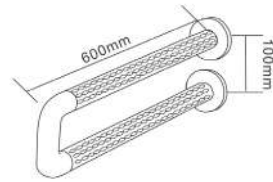

HS-003A-1

尺寸：长度可定制
 颜色：黄 / 白色 其他可定制
 外管 ϕ ：35mm
 内管 ϕ ：25mm

HS-004C

尺寸：长度可定制
 颜色：黄 / 白色 其他可定制
 外管 ϕ ：35mm
 内管 ϕ ：25mm

HS-005A

尺寸：长度可定制
颜色：黄 / 白色 其他可定制
外管 ϕ ：35mm
内管 ϕ ：25mm

HS-005A-1

尺寸：长度可定制
颜色：黄 / 白色 其他可定制
外管 ϕ ：35mm
内管 ϕ ：25mm

便池扶手

Toilet handrail

双侧助力
安全牢固
多场景适用

产品分类 Classification	标准版 Standard edition	至尊版 Premium edition
配置标准 To configure	ABS+201不锈钢	ABS/尼龙+304不锈钢
内管厚度 Classification	1.0±0.2mm	1.2±0.2mm

HS-003B

尺寸：长度可定制
 颜色：黄 / 白色 其他可定制
 外管 ϕ ：35mm
 内管 ϕ ：25mm