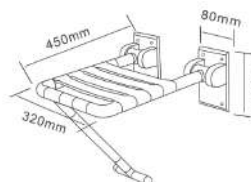

HS-03C

尺寸: 320x450mm
颜色: 黄 / 白色
外管 ϕ : 35mm
内管 ϕ : 25mm