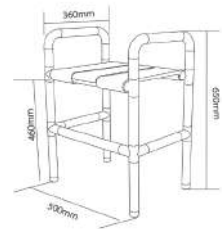

HS-04A

尺寸: 450x340x320mm

颜色: 黄 / 白色

外管 ϕ : 35mm

内管 ϕ : 25mm

HS-04B

尺寸: 650x360x500mm

颜色: 黄 / 白色

外管 ϕ : 35mm

内管 ϕ : 25mm

康养产品线

HEALTH CARE PRODUCT LINE

—
全球无障碍整体解决方案专家

产品目录
CONTENTS

01

淋浴椅
Shower chair