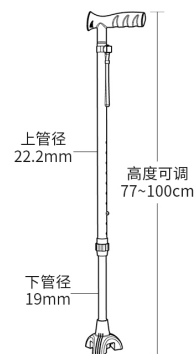

KY-6101B

名称：包胶手杖
材质：铝合金
颜色：蓝色
脚垫：单脚、三脚、四脚、六脚
配置：10 档高度可调