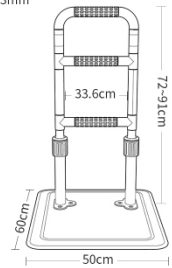

KY-5301A

名称: 床边扶手
材质: 不锈钢
颜色: 黄色 / 白色
配置: 高度可调

板材厚度: 3mm
底板高度: 13mm