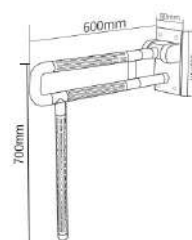

HS-030A-3

尺寸: 长度可定制
 颜色: 黄 / 白色 其他可定制
 外管 ϕ : 35mm
 内管 ϕ : 25mm

HS-018A

尺寸: 长度可定制
 颜色: 黄 / 白色 其他可定制
 外管 ϕ : 35mm
 内管 ϕ : 25mm

HS-018B-2

尺寸: 长度可定制
 颜色: 黄 / 白色 其他可定制
 外管 ϕ : 35mm
 内管 ϕ : 25mm

HS-018B-3

尺寸: 长度可定制
 颜色: 黄 / 白色 其他可定制
 外管 ϕ : 35mm
 内管 ϕ : 25mm

HS-018C

尺寸：长度可定制
 颜色：黄 / 白色 其他可定制
 外管 ϕ ：35mm
 内管 ϕ ：25mm

HS-018C-1

尺寸：长度可定制
 颜色：黄 / 白色 其他可定制
 外管 ϕ ：35mm
 内管 ϕ ：25mm

HS-018D

尺寸：长度可定制
 颜色：黄 / 白色 其他可定制
 外管 ϕ ：35mm
 内管 ϕ ：25mm

HS-018D-1

尺寸：长度可定制
 颜色：黄 / 白色 其他可定制
 外管 ϕ ：35mm
 内管 ϕ ：25mm