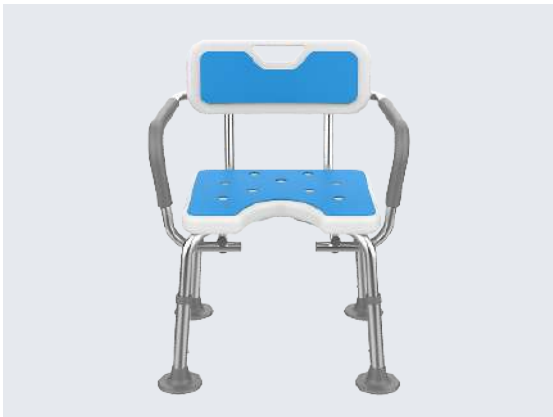

材质: 铝合金
颜色: 白色
管壁: 1.3mm
配置: 五档可调节

KY-1206A-1

材质: 铝合金
颜色: 蓝色 / 灰色座垫
管壁: 1.3mm
配置: 五档可调节

KY-1206B

材质: 铝合金
颜色: 白色
管壁: 1.3mm
配置: 五档可调节

KY-1206B-1

材质: 铝合金
颜色: 蓝色 / 灰色座垫
管壁: 1.3mm
配置: 五档可调节

KY-1207A