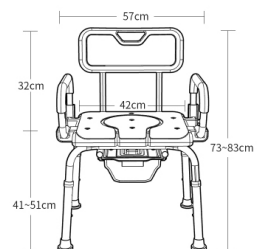

材质: 铝合金
 颜色: 白色
 管壁: 1.3mm
 配置: 五档可调节

KY-1208A-1

材质: 铝合金
颜色: 白色
管壁: 1.3mm
配置: 五档可调节

KY-1208A-2

材质: 铝合金
颜色: 蓝色 / 灰色座垫
管壁: 1.3mm
配置: 五档可调节

KY-1208A-3

材质: 铝合金
颜色: 蓝色 / 灰色座垫
管壁: 1.3mm
配置: 五档可调节

KY-1208B