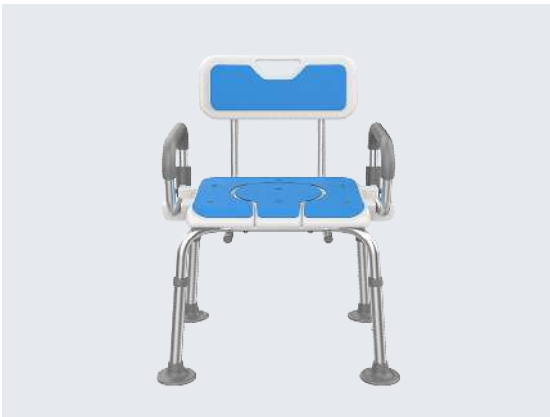

材质: 铝合金
颜色: 白色
管壁: 1.3mm
配置: 五档可调节

KY-1208B-1

材质: 铝合金

颜色: 白色

管壁: 1.3mm

配置: 五档可调节

KY-1208B-2

材质: 铝合金