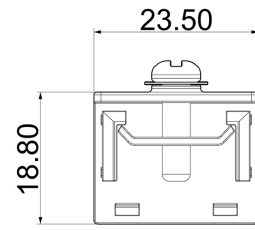

厚度：1.5

类型：直行 / U型 / O型 / L型

隔帘轨道 YL-20

帐车 YL-06

输液轨道 YL-30

输液滑轮 YL-05

豪华输液轨道 YL-32

锌合金滑轮 YL-05B