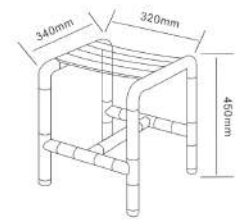

HS-026A-1

尺寸：长度可定制
颜色：黄 / 白色 其他可定制
外管 ϕ ：35mm
内管 ϕ ：25mm

HS-027A

尺寸：长度可定制
颜色：黄 / 白色 其他可定制
外管 ϕ ：35mm
内管 ϕ ：25mm

淋浴椅 Shower chair

安全舒适易折叠
不占空间
质地细腻光洁细腻
安装方便

产品分类 Classification	标准版 Standard edition	至尊版 Premium edition
配置标准 To configure	ABS+201不锈钢	ABS/尼龙+304不锈钢
内管厚度 Classification	1.0±0.2mm	1.2±0.2mm

HS-04A

尺寸: 450x340x320mm

颜色: 黄 / 白色

外管 ϕ : 35mm

内管 ϕ : 25mm

HS-04B

尺寸: 650x360x500mm

颜色: 黄 / 白色