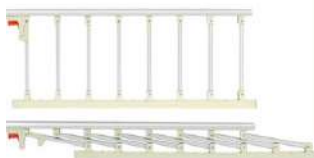

KY-5302B

名称: 床边扶手
材质: 不锈钢
颜色: 红胡桃木纹
配置: 高度可调

调节按钮

方便实用，一按即可根据情况调节长度

安装件

方位可进行调整，方便固定护栏，不伤床梁，人性化设计

人性化设计

床护栏，伸展开1.98M-1.99M，适用于大部分床