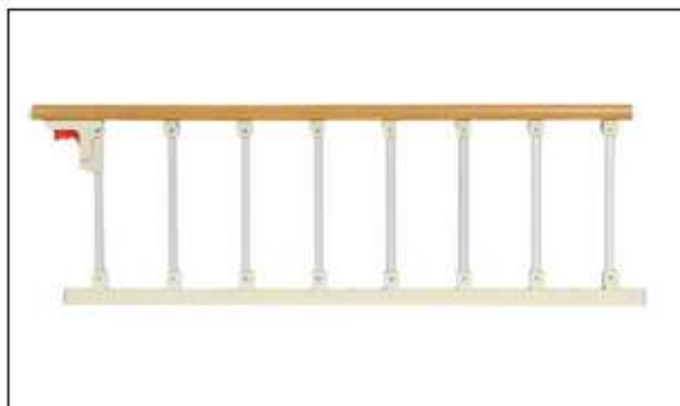

床边护栏

颜色：多色可选
档位：3-11 档可调节
床型：平板床、护理床
家用床等