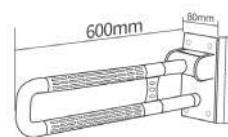

HS-030A-3

尺寸: 长度可定制
 颜色: 黄 / 白色 其他可定制
 外管 ϕ : 35mm
 内管 ϕ : 25mm

HS-018A

尺寸: 长度可定制
 颜色: 黄 / 白色 其他可定制
 外管 ϕ : 35mm
 内管 ϕ : 25mm

HS-018B-2

尺寸: 长度可定制
 颜色: 黄 / 白色 其他可定制
 外管 ϕ : 35mm
 内管 ϕ : 25mm

HS-018B-3

尺寸: 长度可定制
 颜色: 黄 / 白色 其他可定制
 外管 ϕ : 35mm
 内管 ϕ : 25mm

HS-018C

尺寸：长度可定制
 颜色：黄 / 白色 其他可定制
 外管 ϕ ：35mm
 内管 ϕ ：25mm

HS-018C-1

尺寸：长度可定制
 颜色：黄 / 白色 其他可定制
 外管 ϕ ：35mm
 内管 ϕ ：25mm

HS-018D

尺寸：长度可定制
 颜色：黄 / 白色 其他可定制
 外管 ϕ ：35mm
 内管 ϕ ：25mm

HS-018D-1

尺寸：长度可定制
 颜色：黄 / 白色 其他可定制
 外管 ϕ ：35mm
 内管 ϕ ：25mm