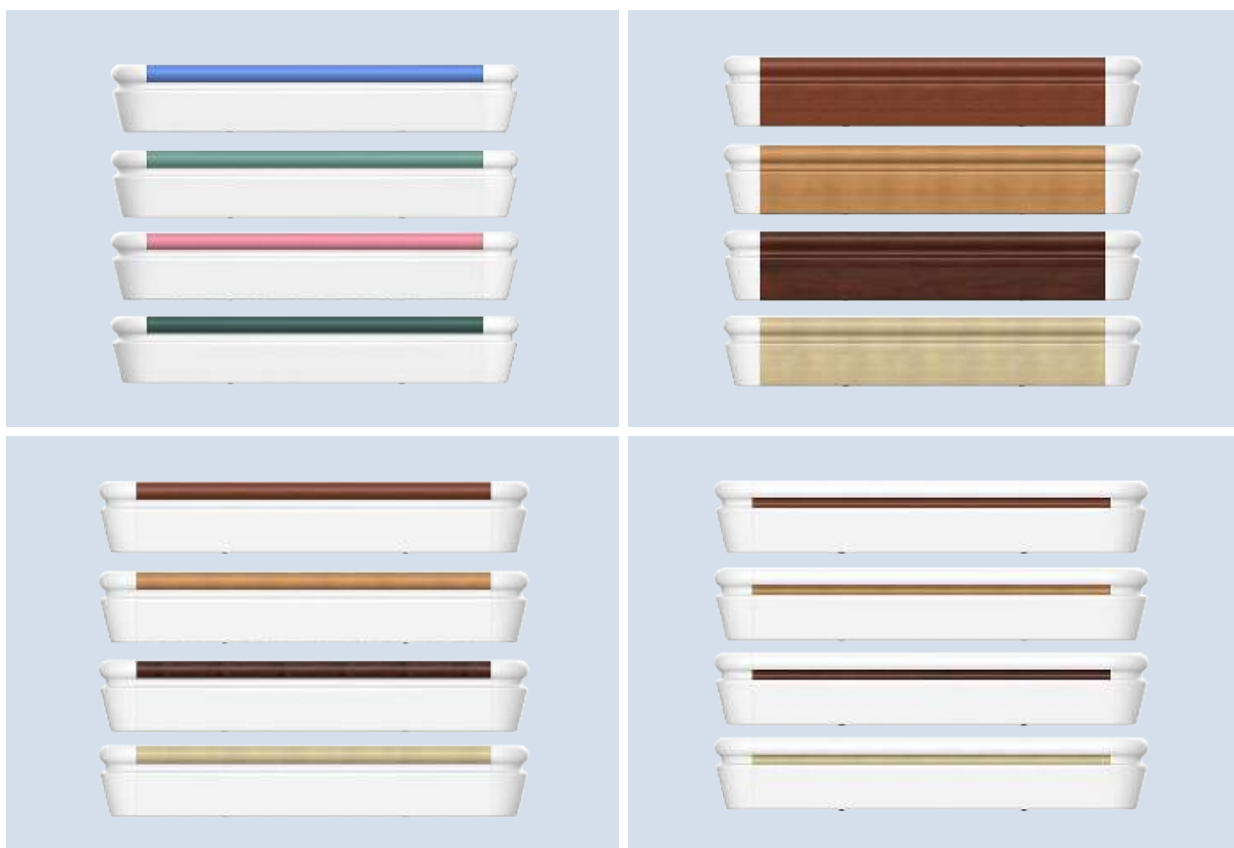

防撞扶手 HS-619A

外表圆弧造型
更贴合手型
握感极佳

HS-619A

型号 Model	材质 Material	铝材厚度 (mm) Aluminum Thickness	规格 (mm) Material	颜色 Color
HS-619A	PVC 面板 + 铝材	1.4/2.0	4000*140	多种

款式展示

场景展示

防撞扶手 HS-6141

技艺巅峰
造就非凡视觉冲击