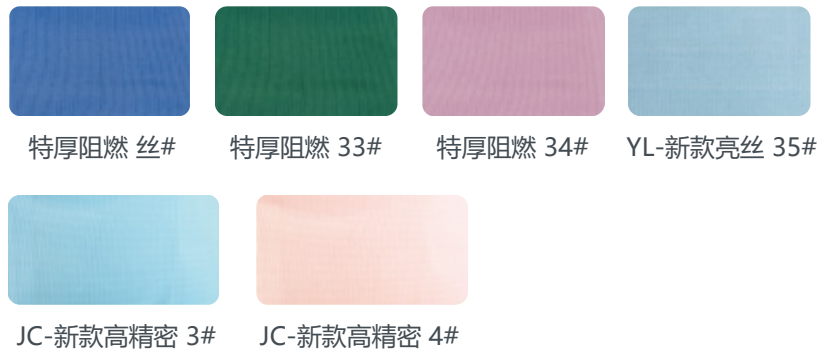

条纹系列 Stripe series