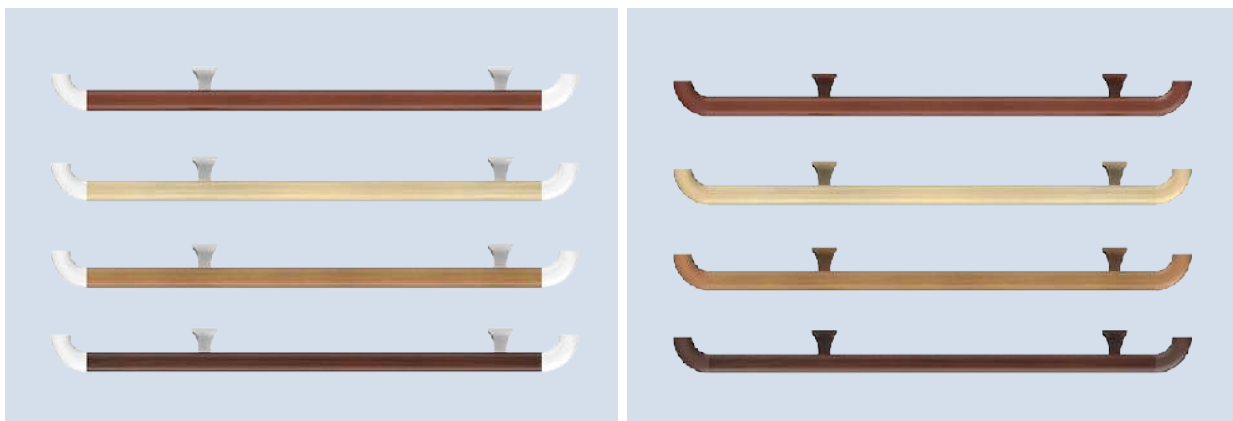

防撞扶手 HS-609B

外型时尚、色彩多样
结构设计更加人性化

HS-609B

型号 Model	材质 Material	铝材厚度 (mm) Aluminum Thickness	规格 (mm) Material	颜色 Color
HS-609B	PVC 面板 + 铝材	1.2/1.4/1.6	4000*90	多种

款式展示

场景展示

防撞扶手 HS-638

38 黄金比例、
握持更舒适

HS-638A

HS-638C

HS-638-45

型号 Model	材质 Material	铝材厚度 (mm) Aluminum Thickness	规格 (mm) Material	颜色 Color
HS-638	PVC 面板 + 铝材	1.6/1.8/2.0	4000*38/45	多种

款式展示

场景展示

防撞扶手 HS-628F

顶级工艺
638C+6125B 组合