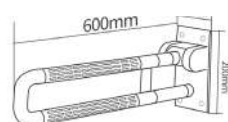

HS-018C-1

尺寸：长度可定制
颜色：黄 / 白色 其他可定制
外管 ϕ ：35mm
内管 ϕ ：25mm