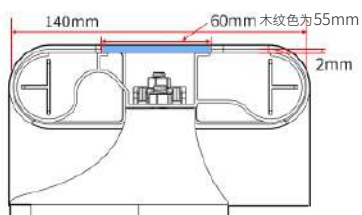

防撞扶手 HS-618

阻燃 / 抗菌 / 防撞
色彩多样

HS-618A