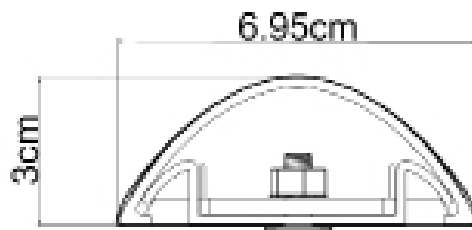

款式展示

场景展示

护墙板 HS-675H

耐腐蚀、易清洁
避免墙壁受损

HS-675H

型号 Model	材质 Material	铝材厚度 (mm) Aluminum Thickness	规格 (mm) Material	颜色 Color
HS-675H	PVC 面板 + 铝材 + 封头	1.7	4000*69.5	多种

款式展示

场景展示