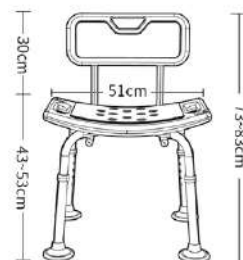

材质：铝合金
 颜色：白色
 管壁：1.3mm
 配置：五档可调节

KY-1201A-1

材质：铝合金
颜色：蓝色 / 灰色座垫
管壁：1.3mm
配置：五档可调节

KY-1201B

材质：铝合金
颜色：白色
管壁：1.3mm
配置：五档可调节

KY-1201B-1

材质：铝合金
颜色：蓝色 / 灰色座垫
管壁：1.3mm
配置：五档可调节

KY-1105A