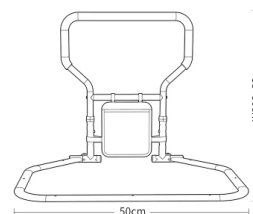

FST-9201B

名称：床边扶手
 材质：高碳钢管
 颜色：米白
 配置：配储物袋 / 安全带

FST-1213

名称：床边靠背架
 材质：高碳钢、牛津布
 配置：五档可调节

KY-5101A

名称：床边扶手
 材质：高碳钢
 颜色：白色

KY-5202A

名称：床边扶手
 材质：高碳钢
 颜色：白色
 配置：五档可调、可折叠