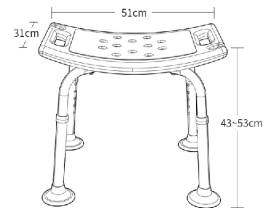

材质：铝合金
颜色：白色
管壁：1.3mm
配置：五档可调节

KY-1104A-1

材质：铝合金
 颜色：蓝色 / 灰色座垫
 管壁：1.3mm
 配置：五档可调节

KY-1104B

材质：铝合金
 颜色：白色
 管壁：1.3mm
 配置：五档可调节

KY-1104B-1

材质：铝合金
 颜色：蓝色 / 灰色座垫
 管壁：1.3mm
 配置：五档可调节

KY-1201A