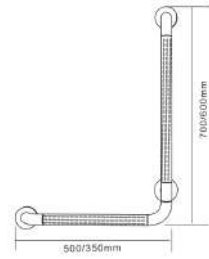

HS-025A

尺寸：长度可定制
颜色：黄 / 白色 其他可定制
外管 ϕ ：35mm
内管 ϕ ：25mm