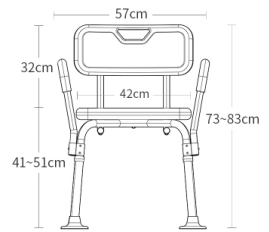

KY-1203A-2

材质：铝合金
颜色：蓝色 / 灰色座垫
管壁：1.3mm
配置：五档可调节