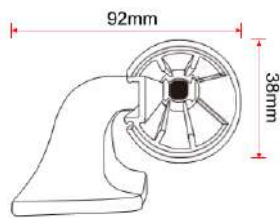

防撞扶手 HS-638

38 黄金比例、
握持更舒适

HS-638C

型号 Model	材质 Material	铝材厚度 (mm) Aluminum Thickness	规格 (mm) Material	颜色 Color
HS-638	PVC 面板 + 铝材	1.6/1.8/2.0	4000*38/45	多种

款式展示