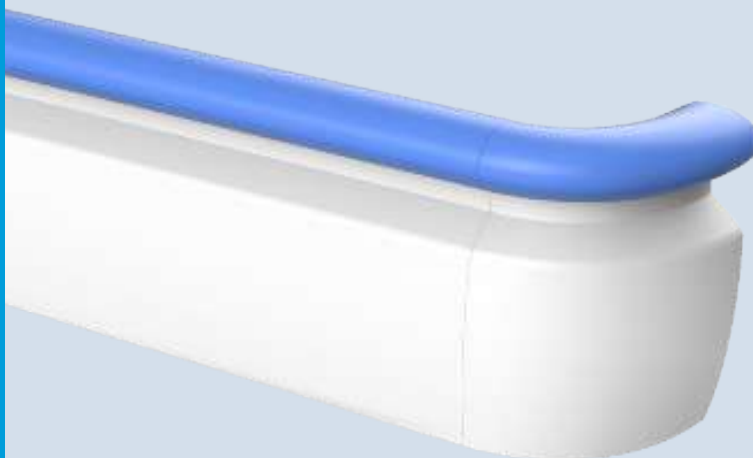

防撞扶手 HS-616F

西欧主流款式
工艺复杂、造型雅致

HS-616FB