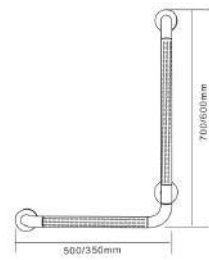

HS-025C

尺寸：长度可定制
颜色：黄 / 白色 其他可定制
外管 ϕ ：35mm
内管 ϕ ：25mm