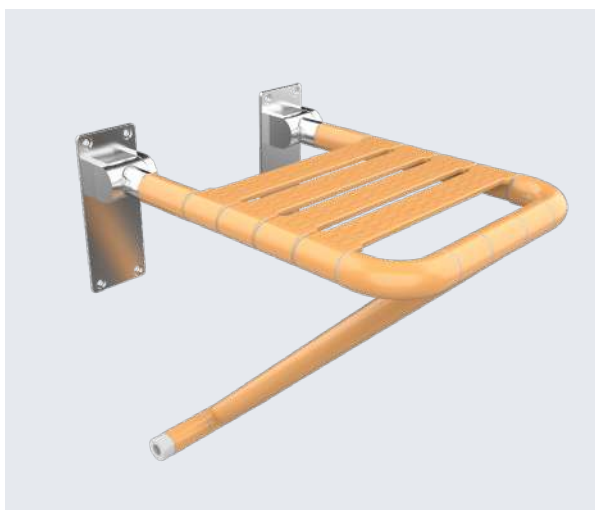

02

淋浴椅
Shower chair