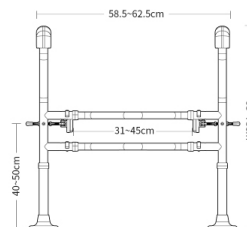

KY-4101B

材质：高碳钢
颜色：蓝色 / 灰色
钢管：Φ22.2*1.2mm
配置：五档可调节
大吸盘