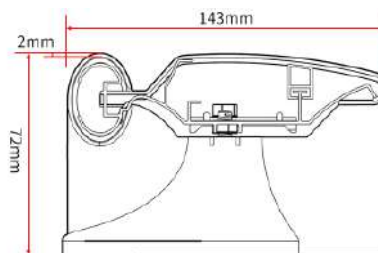

场景展示

防撞扶手 HS-616F

西欧主流款式
工艺复杂、造型雅致

HS-616FB

HS-616FC

型号 Model	材质 Material	铝材厚度 (mm) Aluminum Thickness	规格 (mm) Material	颜色 Color
HS-616F	PVC 面板 + 铝材	1.4/1.6/1.8	4000*143	多种

款式展示

场景展示