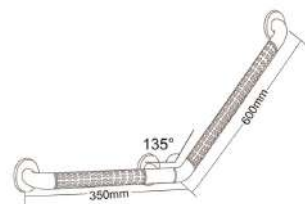

HS-025A

尺寸：长度可定制
颜色：黄 / 白色 其他可定制
外管 ϕ ：35mm
内管 ϕ ：25mm

HS-025C

尺寸：长度可定制
颜色：黄 / 白色 其他可定制
外管 ϕ ：35mm
内管 ϕ ：25mm

HS-025G

尺寸：长度可定制
颜色：不锈钢
管径：30mm
壁厚：1mm

HS-025M

材质：实木 + 锌合金
尺寸：长度可定制
颜色：榉木 / 白蜡 / 竹子 / 黑胡桃

HS-026A-1

尺寸：长度可定制
颜色：黄 / 白色 其他可定制
外管 ϕ ：35mm
内管 ϕ ：25mm

HS-027A

尺寸：长度可定制
颜色：黄 / 白色 其他可定制
外管 ϕ ：35mm
内管 ϕ ：25mm

淋浴椅 Shower chair

安全舒适易折叠
不占空间
质地细腻光洁细腻
安装方便

产品分类 Classification	标准版 Standard edition	至尊版 Premium edition
配置标准 To configure	ABS+201不锈钢	ABS/尼龙+304不锈钢
内管厚度 Classification	1.0±0.2mm	1.2±0.2mm