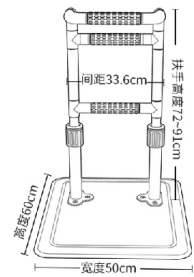

KY-5301A

名称: 床边扶手
材质: 不锈钢
颜色: 黄色 / 白色
配置: 高度可调

板材厚度: 3mm
底板高度: 13mm

KY-5301B

名称: 床边扶手
材质: 不锈钢
颜色: 黄色 / 白色
配置: 高度可调

KY-5302A

名称: 床边扶手
材质: 不锈钢
颜色: 红胡桃木纹
配置: 高度可调

板材厚度: 3mm
底板高度: 13mm