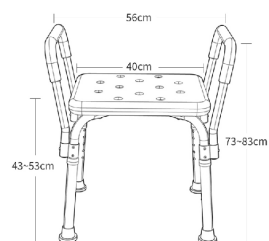

KY-1105A

材质：铝合金
颜色：白色
管壁：1.3mm
配置：五档可调节