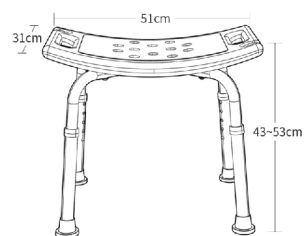

KY-1104A

材质：铝合金
颜色：白色
管壁：1.3mm
配置：五档可调节