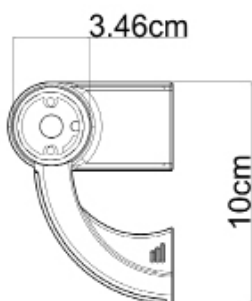

防撞扶手 HS-673

冷顶工艺、彰显华贵

HS-673