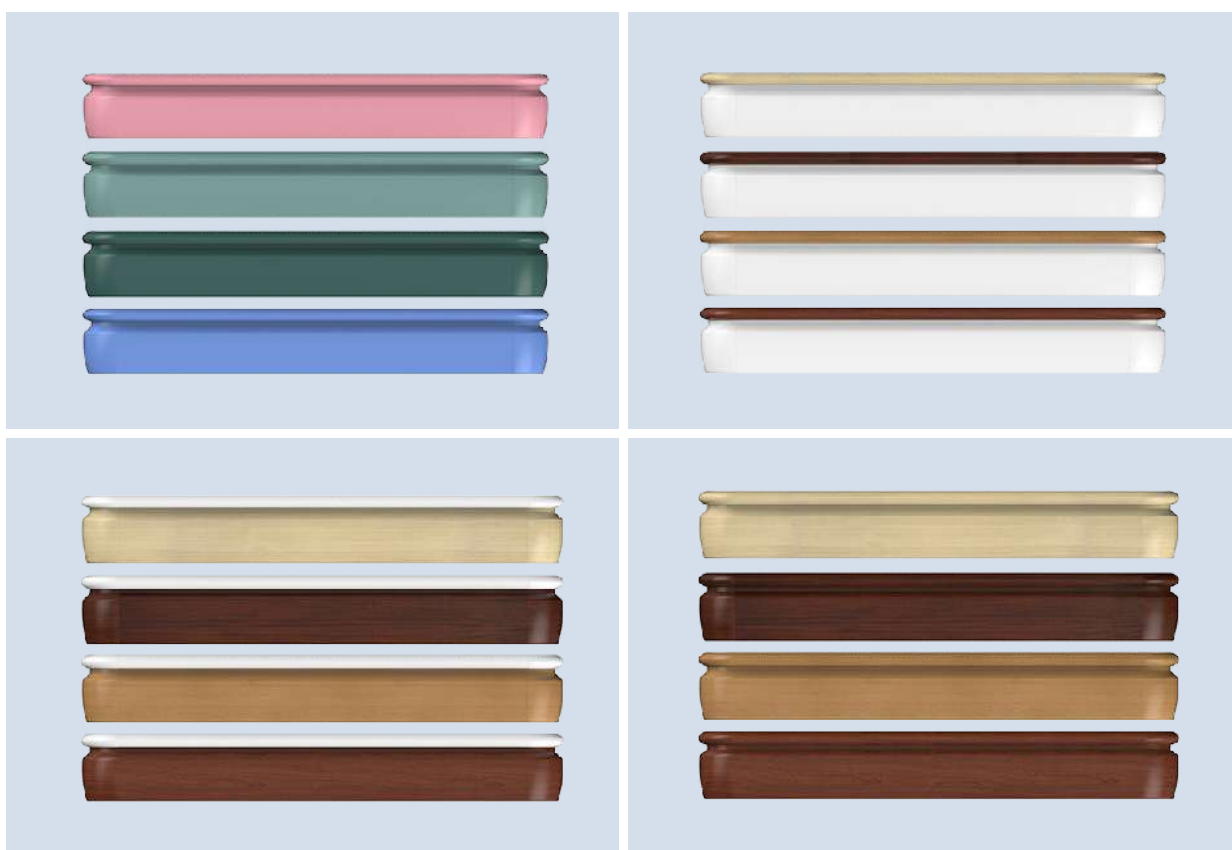

场景展示

防撞扶手 HS-616F

西欧主流款式
工艺复杂、造型雅致

HS-616FB

HS-616FC

型号 Model	材质 Material	铝材厚度 (mm) Aluminum Thickness	规格 (mm) Material	颜色 Color
HS-616F	PVC 面板 + 铝材	1.4/1.6/1.8	4000*143	多种

款式展示

场景展示