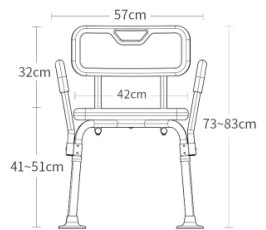

KY-1203B

材质：铝合金
颜色：白色
管壁：1.3mm
配置：五档可调节