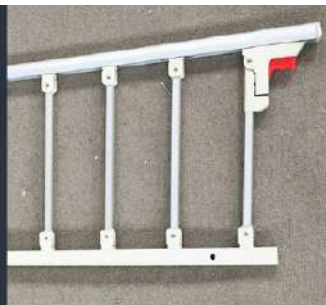

KY-5302B

名称: 床边扶手
材质: 不锈钢
颜色: 红胡桃木纹
配置: 高度可调

调节按钮

方便实用，一按即可根据情况调节长度

安装件

方位可进行调整，方便固定护栏，不伤床梁，人性化设计

人性化设计

床护栏，伸展开1.98M-1.99M，适用于大部分床