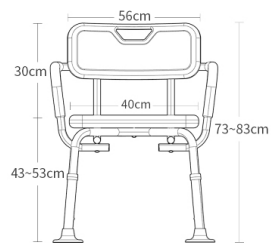

材质: 铝合金
颜色: 白色
管壁: 1.3mm
配置: 五档可调节

KY-1204A-1

材质：铝合金
颜色：蓝色 / 灰色座垫
管壁：1.3mm
配置：五档可调节

KY-1204B

材质：铝合金
颜色：白色
管壁：1.3mm
配置：五档可调节

KY-1204B-1

材质：铝合金
颜色：蓝色 / 灰色座垫
管壁：1.3mm
配置：五档可调节

KY-1205A