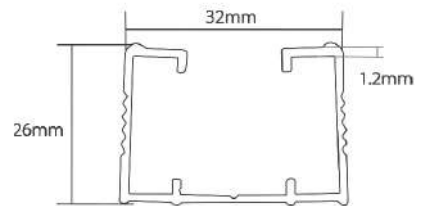

厚度：1.5

类型：直行 / U型 / O型 / L型

隔帘轨道 YL-20

帐车 YL-06

输液轨道 YL-30

输液滑轮 YL-05

豪华输液轨道 YL-32

锌合金滑轮 YL-05B