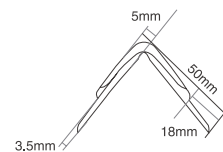

HS-650R

边宽：50mm*50mm
边长：3m/支
弯角角度：90°