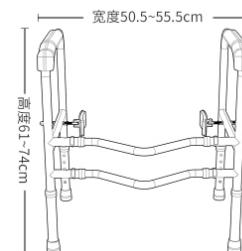

KY-4201A

材质：铝合金
颜色：蓝色 / 灰色
铝管：Φ22.2*1.3mm
配置：五档可调节