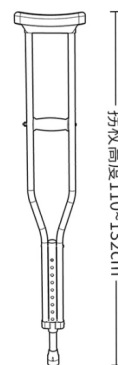

名称：手杖
 材质：铝合金
 颜色：黑色
 脚垫：单脚、三脚、四脚、六脚
 配置：10 档高度可调

KY-6101B

名称：包胶手杖
 材质：铝合金
 颜色：蓝色
 脚垫：单脚、三脚、四脚、六脚
 配置：10 档高度可调

KY-6301A

名称：腋下拐杖
 材质：铝合金
 颜色：灰色
 配置：高度可调

适老周边

PERIPHERAL SERIES

采用创新技术
更稳固
让安全触手可及