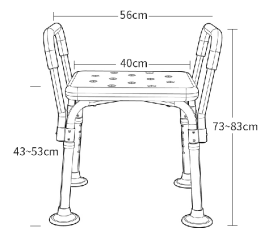

材质：铝合金
颜色：白色
管壁：1.3mm
配置：五档可调节

KY-1105A-1

材质：铝合金
颜色：蓝色 / 灰色座垫
管壁：1.3mm
配置：五档可调节

KY-1105B

材质：铝合金
颜色：白色
管壁：1.3mm
配置：五档可调节

KY-1105B-1

材质：铝合金
颜色：蓝色 / 灰色座垫
管壁：1.3mm
配置：五档可调节

KY-1106A