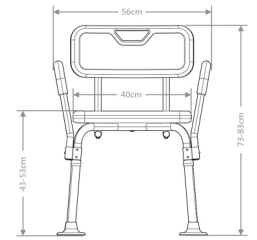

材质：铝合金
颜色：白色
管壁：1.3mm
配置：五档可调节

KY-1202A-1

材质：铝合金
颜色：蓝色 / 灰色座垫
管壁：1.3mm
配置：五档可调节

KY-1202B

材质：铝合金
颜色：白色
管壁：1.3mm
配置：五档可调节

KY-1202B-1

材质：铝合金
颜色：蓝色 / 灰色座垫
管壁：1.3mm
配置：五档可调节

KY-1203A