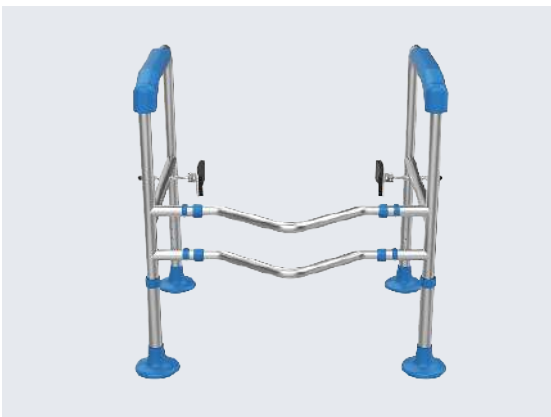

KY-4201B

材质：铝合金
颜色：蓝色 / 灰色
铝管：Φ22.2*1.3mm
配置：五档可调节
大吸盘