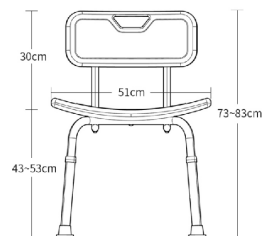

KY-1201A

材质：铝合金
颜色：白色
管壁：1.3mm
配置：五档可调节