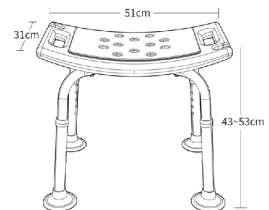

材质：铝合金
颜色：白色
管壁：1.3mm
配置：五档可调节

KY-1104A-1

材质：铝合金
 颜色：蓝色 / 灰色座垫
 管壁：1.3mm
 配置：五档可调节

KY-1104B

材质：铝合金
 颜色：白色
 管壁：1.3mm
 配置：五档可调节

KY-1104B-1

材质：铝合金
 颜色：蓝色 / 灰色座垫
 管壁：1.3mm
 配置：五档可调节

KY-1201A