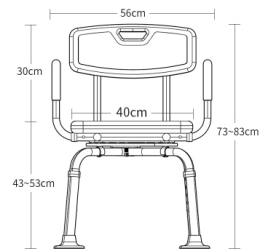

KY-1301B

材质: 铝合金
颜色: 白色
管壁: 1.3mm
配置: 五档可调节