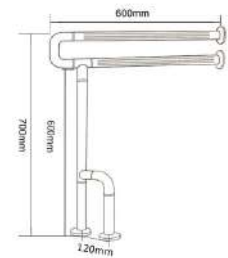

HS-037A

尺寸：长度可定制
颜色：黄 / 白色 其他可定制
外管 ϕ ：35mm
内管 ϕ ：25mm

马桶扶手 Toilet handrail

优质选材 安全环保
耐火耐磨抗老化
为您和您的家人
多一份安全保障

产品分类 Classification	标准版 Standard edition	至尊版 Premium edition
配置标准 To configure	ABS+201不锈钢	ABS/尼龙+304不锈钢
内管厚度 Classification	1.0±0.2mm	1.2±0.2mm

HS-028A

尺寸：长度可定制
 颜色：黄 / 白色 其他可定制
 外管 ϕ ：35mm
 内管 ϕ ：25mm

HS-030A

尺寸：长度可定制
 颜色：黄 / 白色 其他可定制
 外管 ϕ ：35mm
 内管 ϕ ：25mm

HS-030A-1

尺寸：长度可定制
 颜色：黄 / 白色 其他可定制
 外管 ϕ ：35mm
 内管 ϕ ：25mm

HS-030A-2

尺寸：长度可定制
 颜色：黄 / 白色 其他可定制
 外管 ϕ ：35mm
 内管 ϕ ：25mm

HS-030A-3

尺寸: 长度可定制
 颜色: 黄 / 白色 其他可定制
 外管 ϕ : 35mm
 内管 ϕ : 25mm

HS-018A

尺寸: 长度可定制
 颜色: 黄 / 白色 其他可定制
 外管 ϕ : 35mm
 内管 ϕ : 25mm

HS-018B-2

尺寸: 长度可定制
 颜色: 黄 / 白色 其他可定制
 外管 ϕ : 35mm
 内管 ϕ : 25mm

HS-018B-3

尺寸: 长度可定制
 颜色: 黄 / 白色 其他可定制
 外管 ϕ : 35mm
 内管 ϕ : 25mm

HS-018C

尺寸：长度可定制
 颜色：黄 / 白色 其他可定制
 外管 ϕ ：35mm
 内管 ϕ ：25mm

HS-018C-1

尺寸：长度可定制
 颜色：黄 / 白色 其他可定制
 外管 ϕ ：35mm
 内管 ϕ ：25mm

HS-018D

尺寸：长度可定制
 颜色：黄 / 白色 其他可定制
 外管 ϕ ：35mm
 内管 ϕ ：25mm

HS-018D-1

尺寸：长度可定制
 颜色：黄 / 白色 其他可定制
 外管 ϕ ：35mm
 内管 ϕ ：25mm