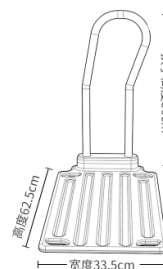

FST-9201B

名称：床边扶手
 材质：高碳钢管
 颜色：米白
 配置：配储物袋 / 安全带

FST-1213

名称：床边靠背架
 材质：高碳钢、牛津布
 配置：五档可调节

KY-5101A

名称：床边扶手
 材质：高碳钢
 颜色：白色

KY-5202A

名称：床边扶手
 材质：高碳钢
 颜色：白色
 配置：五档可调、可折叠