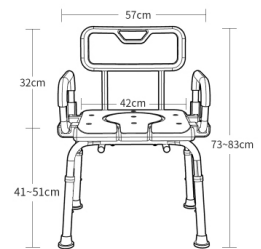

材质: 铝合金
 颜色: 白色
 管壁: 1.3mm
 配置: 五档可调节

KY-1208A-1

材质: 铝合金
颜色: 白色
管壁: 1.3mm
配置: 五档可调节

KY-1208A-2

材质: 铝合金
颜色: 蓝色 / 灰色座垫
管壁: 1.3mm
配置: 五档可调节

KY-1208A-3

材质: 铝合金
颜色: 蓝色 / 灰色座垫
管壁: 1.3mm
配置: 五档可调节

KY-1208B