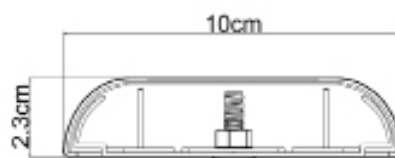

型号 Model	材质 Material	铝材厚度 (mm) Aluminum Thickness	规格 (mm) Material	颜色 Color
HS-615	PVC 面板 + 铝材 + 封头	1.2/1.4/1.6/1.8/1.9	4000*150	多种

款式展示

场景展示

护墙板 HS-610

耐腐蚀、易清洁
避免墙壁受损

HS-610A

HS-610C

型号 Model	材质 Material	铝材厚度 (mm) Aluminum Thickness	规格 (mm) Material	颜色 Color
HS-610	PVC 面板 + 铝材 + 封头	1.2/1.4/1.5	4000*100	多种