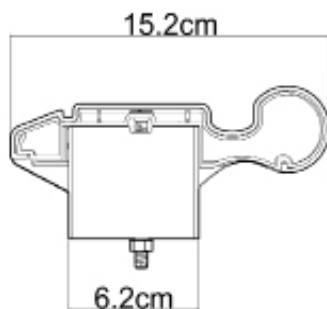

款式展示

场景展示

防撞扶手 HS-676

线面造型、外形时尚
立体感强

HS-676

型号 Model	材质 Material	铝材厚度 (mm) Aluminum Thickness	规格 (mm) Material	颜色 Color
HS-676	冷顶工艺面板 +ABS 弯头支架	1.8	4000*152	多种

款式展示

场景展示