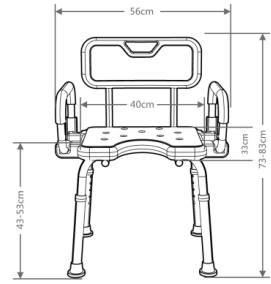

KY-1207A-1

材质: 铝合金
颜色: 蓝色 / 灰色座垫
管壁: 1.3mm
配置: 五档可调节