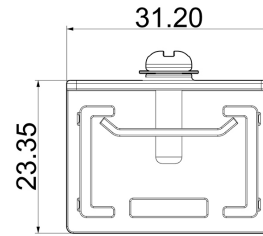

厚度：1.5

类型：直行 / U型 / O型 / L型

隔帘轨道 YL-20

帐车 YL-06

输液轨道 YL-30

输液滑轮 YL-05

豪华输液轨道 YL-32

锌合金滑轮 YL-05B