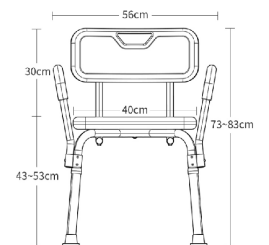

KY-1202A

材质：铝合金
颜色：白色
管壁：1.3mm
配置：五档可调节