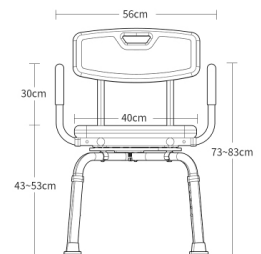

KY-1301A

材质: 铝合金

颜色: 白色

管壁: 1.3mm

配置: 五档可调节