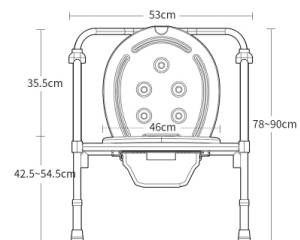

KY-2101A

材质：高碳钢
颜色：白色
钢管：Φ22.2*1.2mm
配置：五档可调节