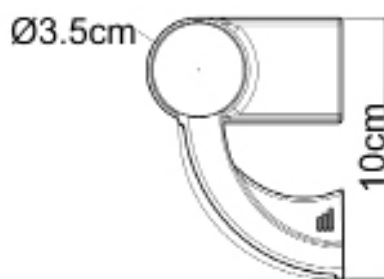

HS-674

型号 Model	材质 Material	铝材厚度 (mm) Aluminum Thickness	规格 (mm) Material	颜色 Color
HS-674	透明拼接工艺面板 + 锌合金弯头支架	1.8	4000*34.6	多种

款式展示

场景展示

防撞扶手 HS-675

实木扶手、精工细作
绿色环保、真材实料

HS-675

型号 Model	材质 Material	规格 (mm) Material	颜色 Color
HS-675	实木 + 香槟金 / 银色 锌合金弯头支架	4000*35	多种