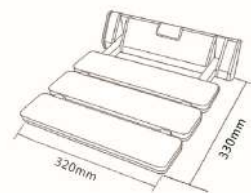

HS-01B

尺寸: 320x330mm
颜色: 黄 / 白色
材质: 铝方管 + 铝合金底座