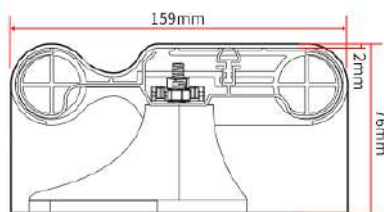

款式展示

场景展示

防撞扶手 HS-616

阻燃 / 抗菌 / 防撞
色彩多样

HS-616B

HS-616C

型号 Model	材质 Material	铝材厚度 (mm) Aluminum Thickness	规格 (mm) Material	颜色 Color
HS-616	PVC 面板 + 铝材	1.4/1.6/1.8	4000*159	多种

款式展示