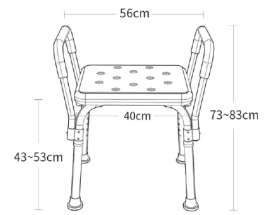

KY-1105A-1

材质：铝合金
颜色：蓝色 / 灰色座垫
管壁：1.3mm
配置：五档可调节