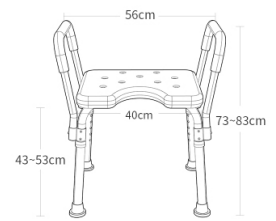

KY-1106A-1

材质：铝合金
颜色：蓝色 / 灰色座垫
管壁：1.3mm
配置：五档可调节