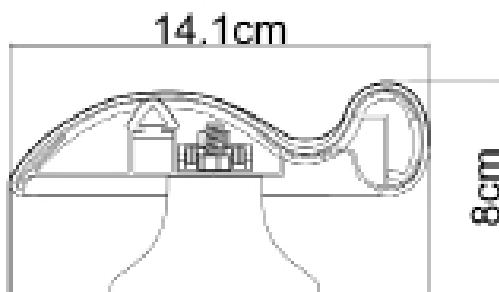

防撞扶手 HS-619A

外表圆弧造型
更贴合手型
握感极佳

HS-619A

型号 Model	材质 Material	铝材厚度 (mm) Aluminum Thickness	规格 (mm) Material	颜色 Color
HS-619A	PVC 面板 + 铝材	1.4/2.0	4000*140	多种

款式展示

场景展示

防撞扶手 HS-6141

技艺巅峰
造就非凡视觉冲击