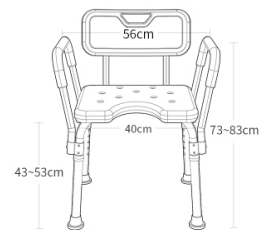

KY-1205A

材质：铝合金
颜色：白色
管壁：1.3mm
配置：五档可调节