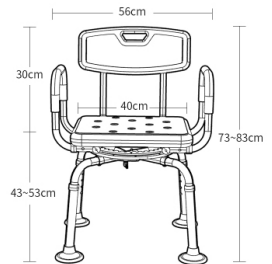

KY-1301B-1

材质: 铝合金
颜色: 蓝色 / 灰色座垫
管壁: 1.3mm
配置: 五档可调节