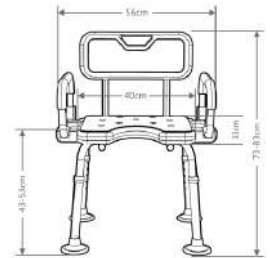

材质: 铝合金
颜色: 白色
管壁: 1.3mm
配置: 五档可调节

KY-1207A-1

材质: 铝合金
 颜色: 蓝色 / 灰色座垫
 管壁: 1.3mm
 配置: 五档可调节

KY-1207B

材质: 铝合金
 颜色: 白色
 管壁: 1.3mm
 配置: 五档可调节

KY-1207B-1

材质: 铝合金
 颜色: 蓝色 / 灰色座垫
 管壁: 1.3mm
 配置: 五档可调节

KY-1208A