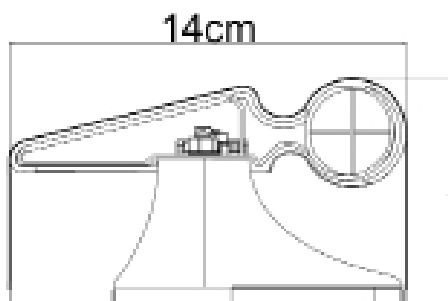

防撞扶手 HS-619A

外表圆弧造型
更贴合手型
握感极佳

HS-619A