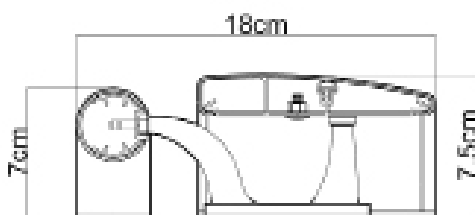

HS-638A

HS-638C

HS-638-45

型号 Model	材质 Material	铝材厚度 (mm) Aluminum Thickness	规格 (mm) Material	颜色 Color
HS-638	PVC 面板 + 铝材	1.6/1.8/2.0	4000*38/45	多种

款式展示

场景展示

防撞扶手 HS-628F

顶级工艺
638C+6125B 组合