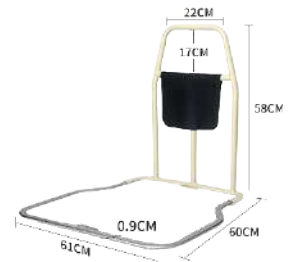

FST-9100

名称：床边扶手
材质：高碳钢管 + 铝合金底座
颜色：米白
配置：配储物袋 / 安全带