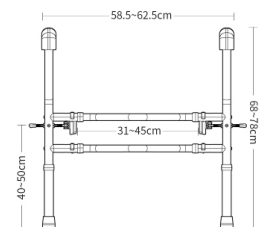

KY-4101A

材质：高碳钢
颜色：蓝色 / 灰色
钢管：Φ22.2*1.2mm
配置：五档可调节