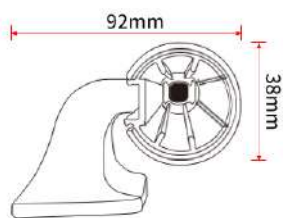

防撞扶手 HS-609B

外型时尚、色彩多样
结构设计更加人性化

HS-609B

型号 Model	材质 Material	铝材厚度 (mm) Aluminum Thickness	规格 (mm) Material	颜色 Color
HS-609B	PVC 面板 + 铝材	1.2/1.4/1.6	4000*90	多种

款式展示

场景展示

防撞扶手 HS-638

38 黄金比例、
握持更舒适