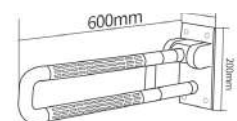

HS-030A-3

尺寸: 长度可定制
 颜色: 黄 / 白色 其他可定制
 外管 ϕ : 35mm
 内管 ϕ : 25mm

HS-018A

尺寸: 长度可定制
 颜色: 黄 / 白色 其他可定制
 外管 ϕ : 35mm
 内管 ϕ : 25mm

HS-018B-2

尺寸: 长度可定制
 颜色: 黄 / 白色 其他可定制
 外管 ϕ : 35mm
 内管 ϕ : 25mm

HS-018B-3

尺寸: 长度可定制
 颜色: 黄 / 白色 其他可定制
 外管 ϕ : 35mm
 内管 ϕ : 25mm