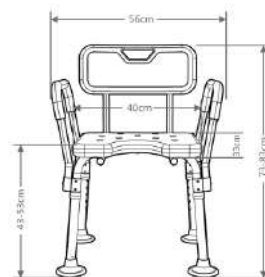

材质：铝合金
颜色：白色
管壁：1.3mm
配置：五档可调节

KY-1205A-1

材质: 铝合金
颜色: 白色
管壁: 1.3mm
配置: 五档可调节

KY-1205B

材质: 铝合金
颜色: 白色
管壁: 1.3mm
配置: 五档可调节

KY-1205B-1

材质: 铝合金
颜色: 蓝色 / 灰色座垫
管壁: 1.3mm
配置: 五档可调节

KY-1206A