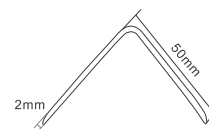

边宽: 30mm*30mm
边长: 3m/支
弯角角度: 90°

HS-605A

边宽: 50mm*50mm
边长: 3m/支
弯角角度: 90°

HS-605B

边宽: 50mm*50mm
边长: 3m/支
弯角角度: 90°

HS-607B

边宽: 76mm*76mm
边长: 3m/支
弯角角度: 90°

HS-635B