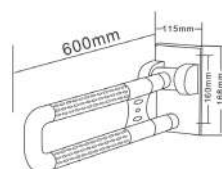

HS-028A

尺寸：长度可定制
 颜色：黄 / 白色 其他可定制
 外管 ϕ ：35mm
 内管 ϕ ：25mm

HS-030A

尺寸：长度可定制
 颜色：黄 / 白色 其他可定制
 外管 ϕ ：35mm
 内管 ϕ ：25mm

HS-030A-1

尺寸：长度可定制
 颜色：黄 / 白色 其他可定制
 外管 ϕ ：35mm
 内管 ϕ ：25mm

HS-030A-2

尺寸：长度可定制
 颜色：黄 / 白色 其他可定制
 外管 ϕ ：35mm
 内管 ϕ ：25mm

HS-030A-3

尺寸: 长度可定制
 颜色: 黄 / 白色 其他可定制
 外管 ϕ : 35mm
 内管 ϕ : 25mm

HS-018A

尺寸: 长度可定制
 颜色: 黄 / 白色 其他可定制
 外管 ϕ : 35mm
 内管 ϕ : 25mm

HS-018B-2

尺寸: 长度可定制
 颜色: 黄 / 白色 其他可定制
 外管 ϕ : 35mm
 内管 ϕ : 25mm

HS-018B-3

尺寸: 长度可定制
 颜色: 黄 / 白色 其他可定制
 外管 ϕ : 35mm
 内管 ϕ : 25mm