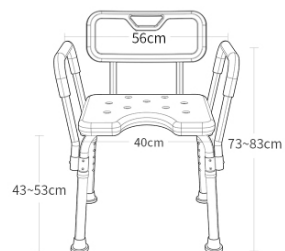

KY-1205A-1

材质: 铝合金
颜色: 白色
管壁: 1.3mm
配置: 五档可调节