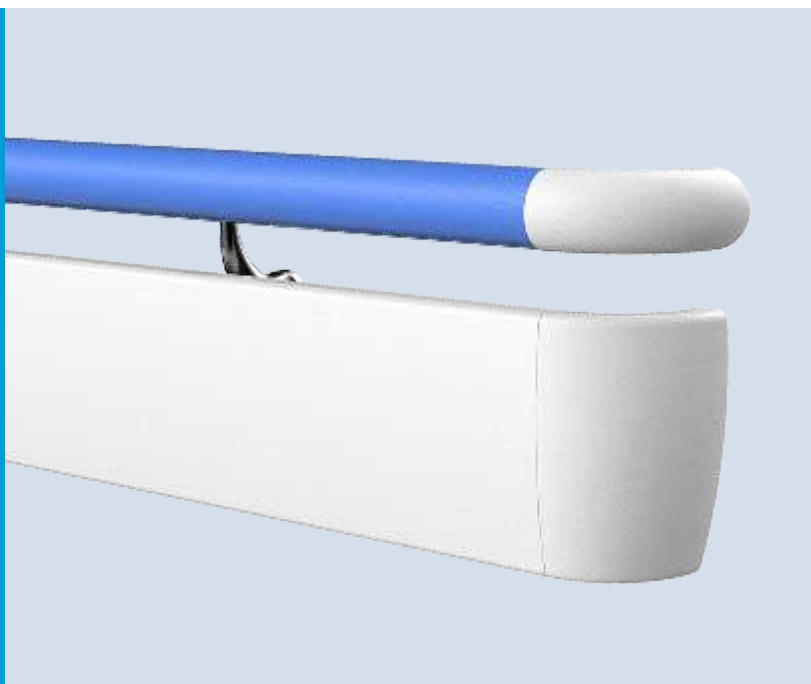

HS-638A

HS-638C

HS-638-45

型号 Model	材质 Material	铝材厚度 (mm) Aluminum Thickness	规格 (mm) Material	颜色 Color
HS-638	PVC 面板 + 铝材	1.6/1.8/2.0	4000*38/45	多种

款式展示

场景展示

防撞扶手 HS-628F

顶级工艺
638C+6125B 组合