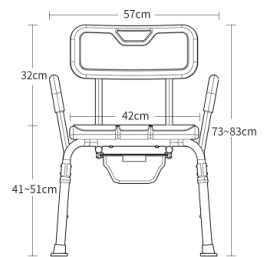

材质：铝合金
颜色：白色
管壁：1.3mm
配置：五档可调节

KY-1203A-1

材质：铝合金
颜色：白色
管壁：1.3mm
配置：五档可调节

KY-1203A-2

材质：铝合金
颜色：蓝色 / 灰色座垫
管壁：1.3mm
配置：五档可调节

KY-1203A-3

材质：铝合金
颜色：蓝色 / 灰色座垫
管壁：1.3mm
配置：五档可调节

KY-1203B