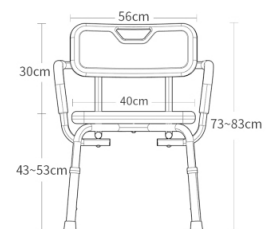

KY-1204A

材质: 铝合金
颜色: 白色
管壁: 1.3mm
配置: 五档可调节