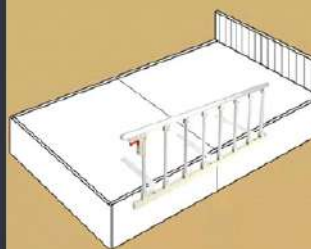

KY-5302B

名称: 床边扶手
材质: 不锈钢
颜色: 红胡桃木纹
配置: 高度可调

调节按钮

方便实用，一按即可根据情况调节长度

安装件

方位可进行调整，方便固定护栏，不伤床梁，人性化设计

人性化设计

床护栏，伸展开1.98M-1.99M，适用于大部分床