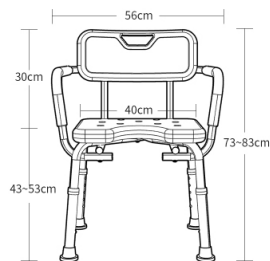

KY-1206A

材质: 铝合金
颜色: 白色
管壁: 1.3mm
配置: 五档可调节