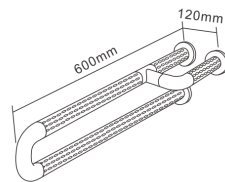

HS-030A-3

尺寸: 长度可定制
 颜色: 黄 / 白色 其他可定制
 外管 ϕ : 35mm
 内管 ϕ : 25mm

HS-018A

尺寸: 长度可定制
 颜色: 黄 / 白色 其他可定制
 外管 ϕ : 35mm
 内管 ϕ : 25mm

HS-018B-2

尺寸: 长度可定制
 颜色: 黄 / 白色 其他可定制
 外管 ϕ : 35mm
 内管 ϕ : 25mm

HS-018B-3

尺寸: 长度可定制
 颜色: 黄 / 白色 其他可定制
 外管 ϕ : 35mm
 内管 ϕ : 25mm

HS-018C

尺寸：长度可定制
 颜色：黄 / 白色 其他可定制
 外管 ϕ ：35mm
 内管 ϕ ：25mm

HS-018C-1

尺寸：长度可定制
 颜色：黄 / 白色 其他可定制
 外管 ϕ ：35mm
 内管 ϕ ：25mm

HS-018D

尺寸：长度可定制
 颜色：黄 / 白色 其他可定制
 外管 ϕ ：35mm
 内管 ϕ ：25mm

HS-018D-1

尺寸：长度可定制
 颜色：黄 / 白色 其他可定制
 外管 ϕ ：35mm
 内管 ϕ ：25mm

洗手盆扶手

WASHBASINS GRAB BAR

双侧助力
安全牢固
非凡舒适体验

Bilateral aid
Security firm
Extraordinary comfort experience

HS-002A

尺寸：长度可定制
 颜色：黄 / 白色 其他可定制
 外管 ϕ ：35mm
 内管 ϕ ：25mm

HS-003A

尺寸：长度可定制
 颜色：黄 / 白色 其他可定制
 外管 ϕ ：35mm
 内管 ϕ ：25mm

HS-003A-1

尺寸：长度可定制
 颜色：黄 / 白色 其他可定制
 外管 ϕ ：35mm
 内管 ϕ ：25mm

HS-004C

尺寸：长度可定制
 颜色：黄 / 白色 其他可定制
 外管 ϕ ：35mm
 内管 ϕ ：25mm

HS-005A

尺寸：长度可定制
颜色：黄 / 白色 其他可定制
外管 ϕ ：35mm
内管 ϕ ：25mm

HS-005A-1

尺寸：长度可定制
颜色：黄 / 白色 其他可定制
外管 ϕ ：35mm
内管 ϕ ：25mm