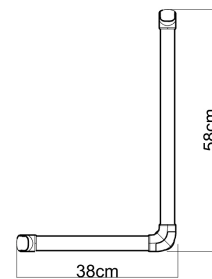

HS-003A-1

尺寸：长度可定制
 颜色：黄 / 白色 其他可定制
 外管 ϕ ：35mm
 内管 ϕ ：25mm

HS-004C

尺寸：长度可定制
 颜色：黄 / 白色 其他可定制
 外管 ϕ ：35mm
 内管 ϕ ：25mm

HS-005A

尺寸：长度可定制
颜色：黄 / 白色 其他可定制
外管 ϕ ：35mm
内管 ϕ ：25mm

HS-005A-1

尺寸：长度可定制
颜色：黄 / 白色 其他可定制
外管 ϕ ：35mm
内管 ϕ ：25mm

HS-004C-1

尺寸：长度可定制
 颜色：黄 / 白色 其他可定制
 外管 ϕ ：35mm
 内管 ϕ ：25mm

多功能扶手

Multi function armrest

安装方便
安全牢固
多场景适用

产品分类 Classification	标准版 Standard edition	至尊版 Premium edition
配置标准 To configure	ABS+201不锈钢	ABS/尼龙+304不锈钢
内管厚度 Classification	1.0±0.2mm	1.2±0.2mm

HS-025A

尺寸：长度可定制
颜色：黄 / 白色 其他可定制
外管 ϕ ：35mm
内管 ϕ ：25mm

HS-025C

尺寸：长度可定制
颜色：黄 / 白色 其他可定制
外管 ϕ ：35mm
内管 ϕ ：25mm

HS-025G

尺寸：长度可定制
颜色：不锈钢
管径：30mm
壁厚：1mm

HS-025M

材质：实木 + 锌合金
尺寸：长度可定制
颜色：榉木 / 白蜡 / 竹子 / 黑胡桃

HS-026A-1

尺寸：长度可定制
颜色：黄 / 白色 其他可定制
外管 ϕ ：35mm
内管 ϕ ：25mm

HS-027A

尺寸：长度可定制
颜色：黄 / 白色 其他可定制
外管 ϕ ：35mm
内管 ϕ ：25mm

淋浴椅 Shower chair

安全舒适易折叠
不占空间
质地细腻光洁细腻
安装方便

产品分类 Classification	标准版 Standard edition	至尊版 Premium edition
配置标准 To configure	ABS+201不锈钢	ABS/尼龙+304不锈钢
内管厚度 Classification	1.0±0.2mm	1.2±0.2mm