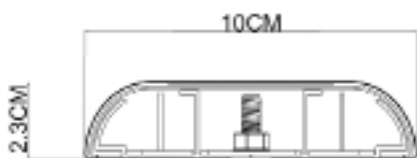

型号 Model	材质 Material	铝材厚度 (mm) Aluminum Thickness	规格 (mm) Material	颜色 Color
HS-615	PVC 面板 + 铝材 + 封头	1.2/1.4/1.6/1.8/1.9	4000*150	多种

款式展示

场景展示

护墙板 HS-610

耐腐蚀、易清洁
避免墙壁受损

HS-610A

HS-610C

型号 Model	材质 Material	铝材厚度 (mm) Aluminum Thickness	规格 (mm) Material	颜色 Color
HS-610	PVC 面板 + 铝材 + 封头	1.2/1.4/1.5	4000*100	多种