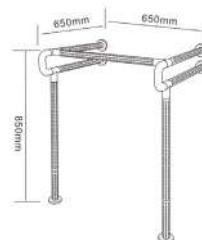

HS-004C

尺寸：长度可定制
颜色：黄 / 白色 其他可定制
外管 ϕ ：35mm
内管 ϕ ：25mm