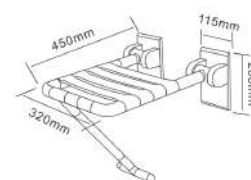

HS-03B

尺寸: 320x450mm
颜色: 黄 / 白色
外管 ϕ : 35mm
内管 ϕ : 25mm