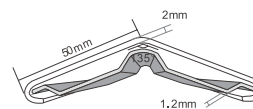

HS-635B

边宽: 50mm*50mm
边长: 3m/支
弯角角度: 135°