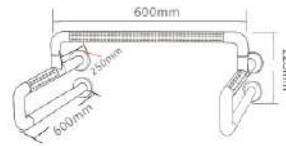

便池扶手

Toilet handrail

双侧助力
安全牢固
多场景适用

产品分类 Classification	标准版 Standard edition	至尊版 Premium edition
配置标准 To configure	ABS+201不锈钢	ABS/尼龙+304不锈钢
内管厚度 Classification	1.0±0.2mm	1.2±0.2mm

HS-003B

尺寸：长度可定制
 颜色：黄 / 白色 其他可定制
 外管 ϕ ：35mm
 内管 ϕ ：25mm