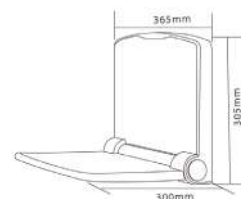

HS-01N

尺寸: 300x305mm
颜色: 白色
材质: 脲醛面板