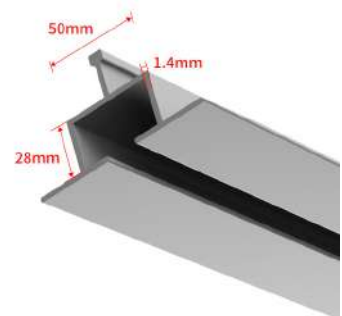

欧式豪华轨道 YL-45

材质：铝合金

厚度：1.5

类型：直行 / U型 / O型 / L型

隐形轨道 YL-50

材质：铝合金

厚度：1.5

类型：直行 / U型 / O型 / L型