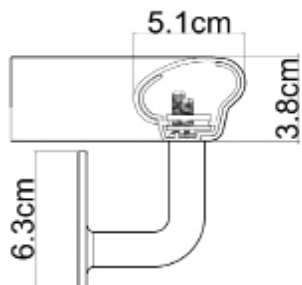

HS-628F

型号 Model	材质 Material	铝材厚度 (mm) Aluminum Thickness	规格 (mm) Material	颜色 Color
HS-628F	PVC 面板 + 铝材	1.6	4000*180	多种

款式展示

场景展示

防撞扶手 HS-639C

握持位置及结构
最大限度符合手
掌握持习惯

HS-639C

型号 Model	材质 Material	铝材厚度 (mm) Aluminum Thickness	规格 (mm) Material	颜色 Color
HS-639C	PVC 面板 + 铝材	1.7	4000*38	多种