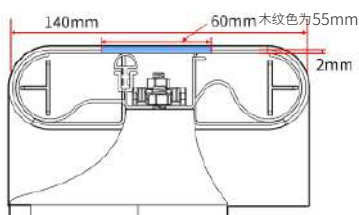

38 color to choose, making perfect color space.

Scope of application: corridor, Stair railing etc.

防撞扶手 HS-618

阻燃 / 抗菌 / 防撞
色彩多样

HS-618A

HS-618B

HS-618D

型号 Model	材质 Material	铝材厚度 (mm) Aluminum Thickness	规格 (mm) Material	颜色 Color
HS-618	PVC 面板 + 铝材	1.2/1.4/1.6/1.8/2.0	4000*140	多种