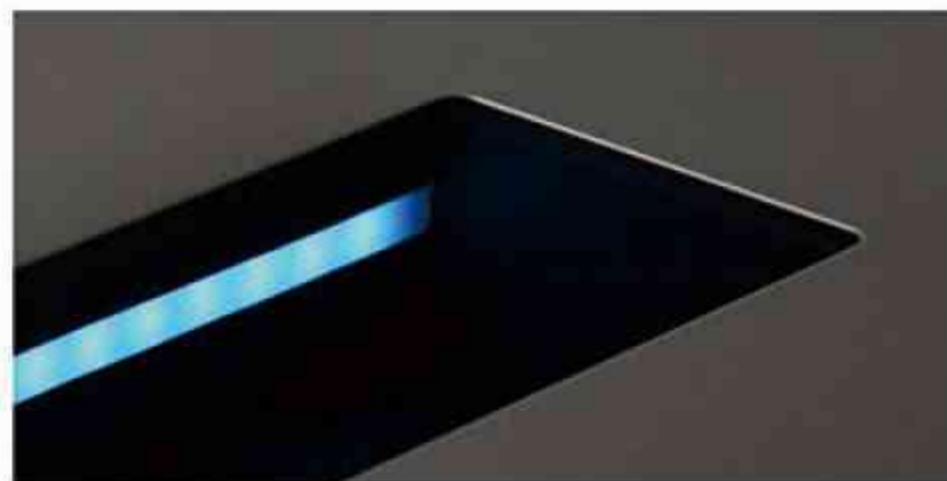

1. 立体门框, 尽显设计之美
2. 采用的EPDM密封条, 保温、隔音性更好
3. 不锈钢连体锁, 给家更安心的守护
4. 隐藏式暗合页, 超强承重力, 美观耐用

探索极致的高级感

HZM-960

霍兹曼一门一景系列 /

HZM-965

HZM-968

ELEGANT LUXURY

HZM-952G

现代简约风格摒弃了复杂的结构和华丽的色彩，简单的线条帮你发现生活中的美。开放式的设计理念，搭配明快清爽的整体色调让整个门面透露着一种气质，简单的线条给家带去一些现代简约的气息，不需要太过繁杂和过于绚丽的色调，在对品质极致的淬炼和打磨之下，用一场精彩绝伦的设计，去唤醒人们柔软情感的深度共鸣，让开合间充满了简单的慵懒，那么简单，那么美。

以极致 尽释高级的格调

HZM-998

HZM-996

TEXTURE SPACE

HZM-980

HZM-979

HZM-969

HZM-966

现代设计的简约格调，流淌于空间之间，打造静谧、舒适、轻奢、简约的空间状态。素雅的底色氤氲下，一切都以静谧安然的姿态存在。经由设计手法的平衡诠释，简洁的线条设计搭配，具有高级质感的板材，霍兹曼美学级智能门将质感与空间意境美同时呈现，重新定义现代雅致生活的理想标准。空间的呈现与屋主自身气质相合，是由内而外的一种张弛有度，分寸恰好。

绽放高贵 优雅的气质魅力