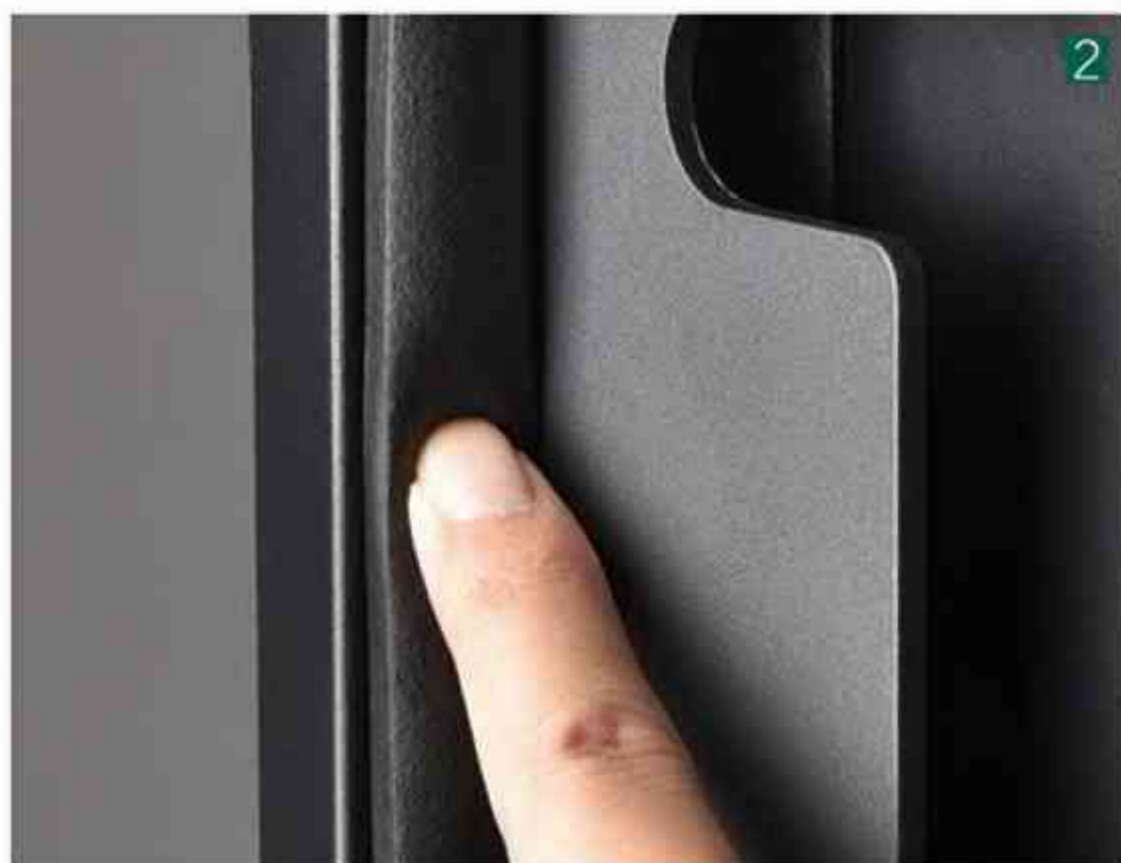

DW东维

美学级智能门

启序美学新境

发现美是探索的乐趣，塑造美是艺术的追求，霍兹曼美学级智能门陪你感受生活之美。我们以简约风格与高档门业技术的精髓溶于血脉每一处，饰件均经过高级技师的精心挑选，并经过十余道工序的打磨，以确保每一处细节都有夺目的光彩。细微之中展现严谨态度，优雅型格自成一派，以极致尽释高级的格调。

DESIGN

1. 精雕铝板 2. 镀锌钢板 3. 装甲龙骨 4. 挤塑板 5. 镀锌钢板 6. 木饰面板

1. 立体门框, 尽显设计之美
2. 采用的EPDM密封条, 保温、隔音性更好
3. 不锈钢连体锁, 给家更安心的守护
4. 隐藏式暗合页, 超强承重力, 美观耐用

探索极致的高级感

HZM-960

霍兹曼一门一景系列 /

HZM-965

HZM-968

ELEGANT LUXURY

HZM-952G