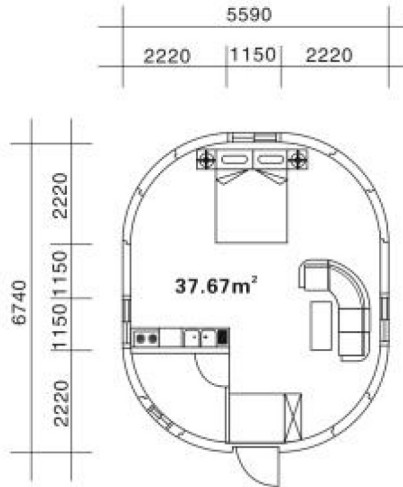

★ EPS хаус нь 3 төрлийн үндсэн загвартай та өөрийн хүссэн хэмжээгээр талбайг томсгон захиалж болно.

Стандарт загвар

Өргөтгөсөн загвар

Онцгой загвар

Хэвний дугаар 号	1	2	3	4	5	6	7	8	9	10	11	12
Загвар												
Стандарт загвар 1天窗 1个门 正圆	12	12	12	4	0	4	4	4	1	1	3	1
Өргөтгөсөн загвар 2天窗 1个门 椭圆	12	12	12	8	2	4	4	4	1	1	5	2
Онцгой загвар 4天窗 1个门 落地窗	6	6	6	9	6	3	2	2	1	1	2	4