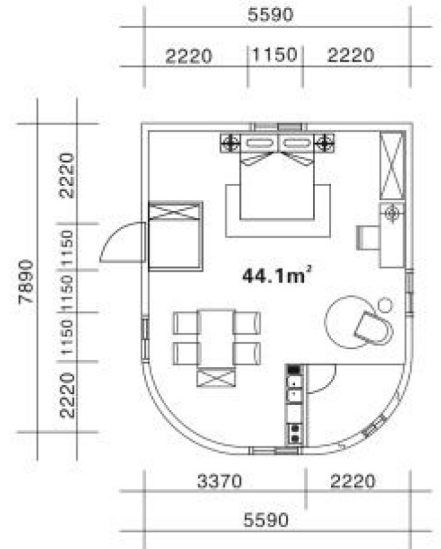

★ EPS хаус нь 3 төрлийн үндсэн загвартай та өөрийн хүссэн хэмжээгээр талбайг томсгон захиалж болно.

Стандарт загвар

Өргөтгөсөн загвар

Онцгой загвар

Хэвний дугаар 号	1	2	3	4	5	6	7	8	9	10	11	12
Загвар												
Стандарт загвар 1天窗 1个门 正圆	12	12	12	4	0	4	4	4	1	1	3	1
Өргөтгөсөн загвар 2天窗 1个门 椭圆	12	12	12	8	2	4	4	4	1	1	5	2
Онцгой загвар 4天窗 1个门 落地窗	6	6	6	9	6	3	2	2	1	1	2	4

ДУН ЮАНЬ ИНТЕРНЭШНЛ

Хаалга, цонхны стандарт хэмжээ

- ★ Дугуй, бөмбөгөр хэлбэр нь байгальтай нэн сайн зохицсон тул салхинд тогтвортой байж хүчийг нь сааруулдаг мөн газар хөдлөлтөд тэсвэртэй

ДҮН ЮАНЬ ИНТЕРНЭШЛ