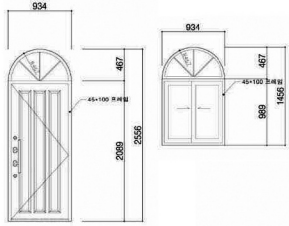

★ EPS хаус нь 3 төрлийн үндсэн загвартай та өөрийн хүссэн хэмжээгээр талбайг томсгон захиалж болно.

Стандарт загвар

Өргөтгөсөн загвар

Онцгой загвар

Хэвний дугаар 号	1	2	3	4	5	6	7	8	9	10	11	12
Загвар												
Стандарт загвар 1天窗 1个门 正圆	12	12	12	4	0	4	4	4	1	1	3	1
Өргөтгөсөн загвар 2天窗 1个门 椭圆	12	12	12	8	2	4	4	4	1	1	5	2
Онцгой загвар 4天窗 1个门 落地窗	6	6	6	9	6	3	2	2	1	1	2	4

ДУН ЮАНЬ ИНТЕРНЭШНЛ

Хаалга, цонхны стандарт хэмжээ

- ★ Дугуй, бөмбөгөр хэлбэр нь байгальтай нэн сайн зохицсон тул салхинд тогтвортой байж хүчийг нь сааруулдаг мөн газар хөдлөлтөд тэсвэртэй

ДҮН ЮАНЬ ИНТЕРНЭШЛ