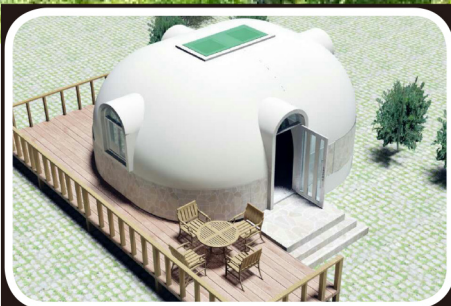

ДҮН ЮАНЬ ИНТЕРНЭШЛ

*Олон давуу талыг өөртөө шингээсэн,
Орчин үеийн хямд үнэтэй хаус.*

**2018 ОНЫ ШИНЭ
ТЕХНОЛОГИЙН**

ХАУС