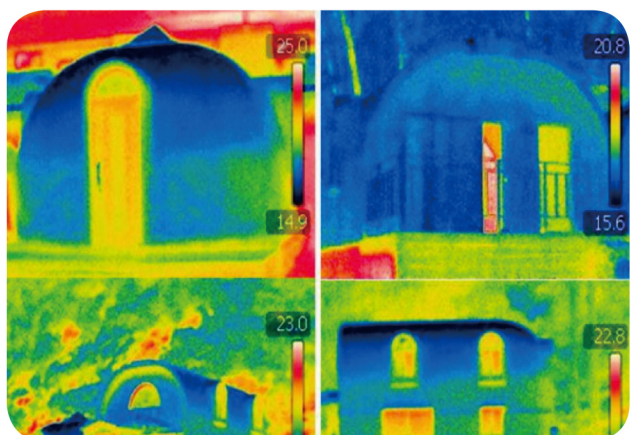

EPS-хаус нь бат бөх чанартай, дулаан хадгалах чадвар өндөр, эдэлгээ удаан, угсрахад хялбар, хөнгөн, галд тэсвэртэй, хэлбэрээ алдахгүй.

ДҮН ЮАНЬ ИНТЕРНЭШЛ

★ Том, жижиг ямар ч загварын байшин нь 12 төрлийн хэвнээс бүрддэг.

★ EPS- хаус нь тал бүрдээ цонх гаргаж болдог нь сууцанд гэрэл жигд тархаж илүү гэгээтэй байх боломжоор хангаж өгдөг.

★ EPS хаус нь дулаанаа маш сайн хадгалдаг, эдийн засагт хэмнэлттэй

ДҮН ЮАНЬ ИНТЕРНЭШНЛ