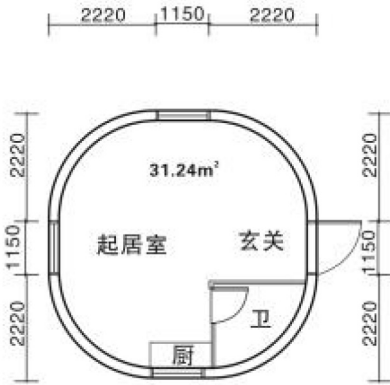

★ EPS хаус нь 3 төрлийн үндсэн загвартай та өөрийн хүссэн хэмжээгээр талбайг томсгон захиалж болно.

Стандарт загвар

Өргөтгөсөн загвар

Онцгой загвар

Хэвний дугаар 号	1	2	3	4	5	6	7	8	9	10	11	12
Загвар												
Стандарт загвар 1天窗 1个门 正圆	12	12	12	4	0	4	4	4	1	1	3	1
Өргөтгөсөн загвар 2天窗 1个门 椭圆	12	12	12	8	2	4	4	4	1	1	5	2
Онцгой загвар 4天窗 1个门 落地窗	6	6	6	9	6	3	2	2	1	1	2	4