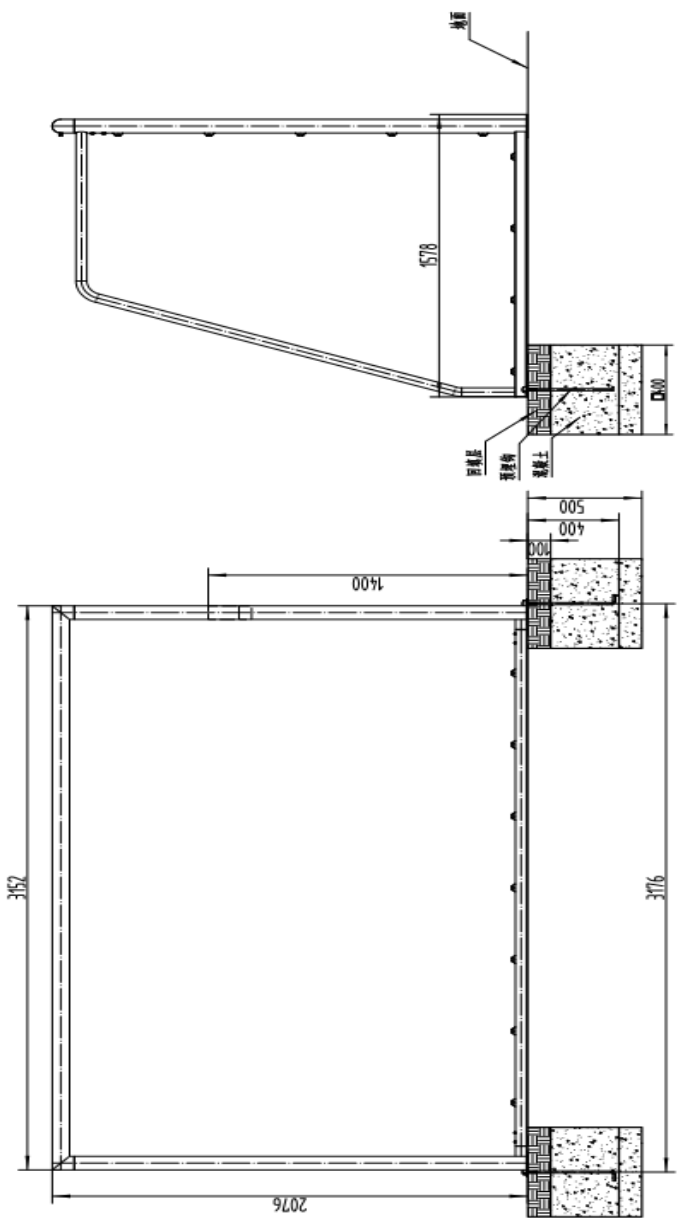

产品使用说明书

产品名称：3号足球门

产品型号：YAT-XY01

安装和使用产品前，请仔细阅读本说明！

9. 安装示意图

序号	名称	数量	序号	名称	数量
1	门框右	1	9	防盗帽盖	2
2	M10X20 防盗螺栓	4	10	自锁螺母	2
3	φ10 弹簧垫圈	4	11	φ12 平垫圈	2
4	、φ10 平垫圈	4	12	防盗帽座	2
5	横梁	1	13	φ6 平垫圈	4
6	门框左	1	14	φ6 弹簧垫圈	4
7	地脚螺栓	2	15	φ6X15 防盗螺栓	4
8	下端横梁	1			

10 易损件明细表

(本器材无易损件)

11. 包装要求

产品的内、外包装，应符合下列要求：

- 1) 有适宜的内、外包装或产品贴体包装，如：塑料袋、瓦楞纸箱、木箱及防潮湿的贴体包装等；
- 2) 内包装采用具有防潮、减震、抗冲击、耐腐蚀及环保性的包装材料，外包装具有正常搬运的堆放要求的强度。