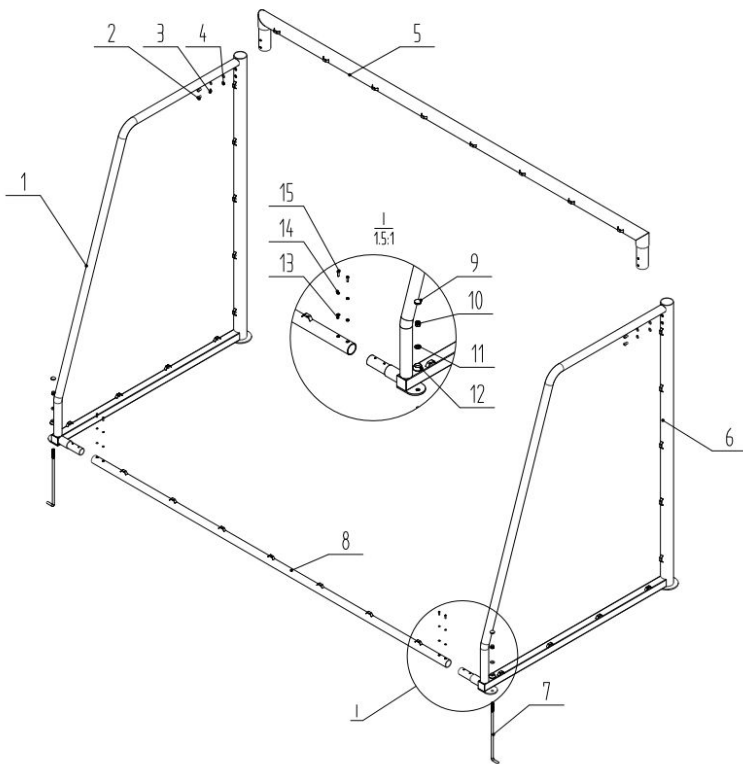

产品使用说明书

产品名称：3号足球门

产品型号：YAT-XY01

安装和使用产品前，请仔细阅读本说明！

9. 安装示意图

序号	名称	数量	序号	名称	数量
1	门框右	1	9	防盗帽盖	2
2	M10X20 防盗螺栓	4	10	自锁螺母	2
3	φ10 弹簧垫圈	4	11	φ12 平垫圈	2
4	、φ10 平垫圈	4	12	防盗帽座	2
5	横梁	1	13	φ6 平垫圈	4
6	门框左	1	14	φ6 弹簧垫圈	4
7	地脚螺栓	2	15	φ6X15 防盗螺栓	4
8	下端横梁	1			

10 易损件明细表

(本器材无易损件)

11. 包装要求

产品的内、外包装，应符合下列要求：

- 1) 有适宜的内、外包装或产品贴体包装，如：塑料袋、瓦楞纸箱、木箱及防潮湿的贴体包装等；
- 2) 内包装采用具有防潮、减震、抗冲击、耐腐蚀及环保性的包装材料，外包装具有正常搬运的堆放要求的强度。