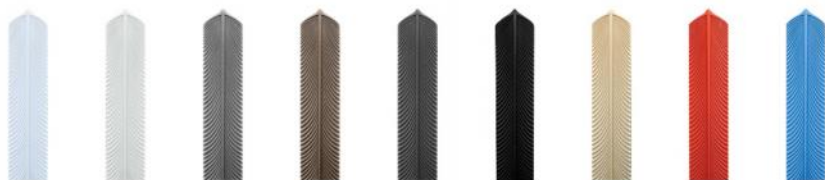

羽毛石

产品信息

材质	聚氨酯
厚度	20mm
尺寸	900x200mm

颜色展示

瓦片石

产品信息

材质	聚氨酯
厚度	30mm
尺寸	1200x360mm

颜色展示