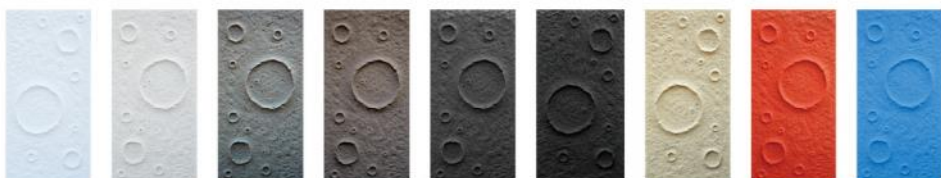

| | |
|----|------------|
| 材质 | 聚氨酯 |
| 厚度 | 35mm |
| 尺寸 | 1200x600mm |

颜色展示

蘑菇石 A 款

产品信息

| | |
|----|------------|
| 材质 | 聚氨酯 |
| 厚度 | 50mm |
| 尺寸 | 1200x600mm |

颜色展示

蘑菇石 B 款

产品信息