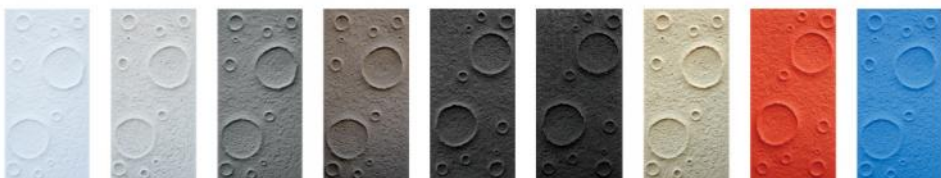

月球石 A 款

产品信息

材质	聚氨酯
厚度	35mm
尺寸	1200x600mm

颜色展示

月球石 B 款

产品信息

材质	聚氨酯
厚度	35mm
尺寸	1200x600mm

颜色展示