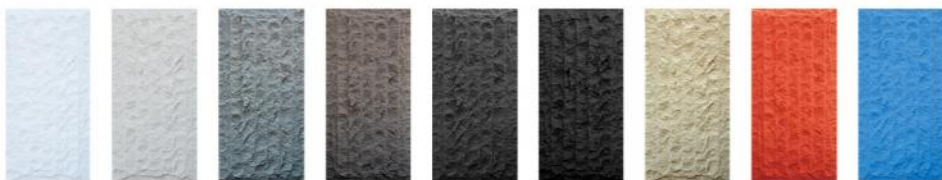

龙纹石

产品信息

材质	聚氨酯
厚度	40mm
尺寸	1200x600mm

颜色展示

流水石

产品信息

材质	聚氨酯
厚度	25mm
尺寸	1200x600mm

颜色展示