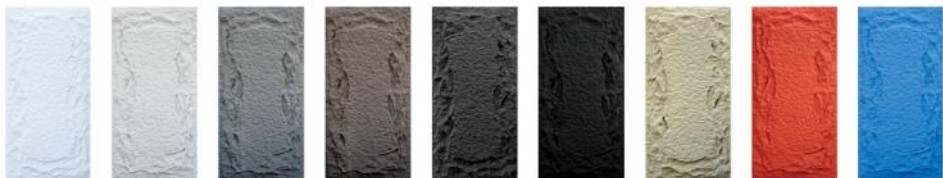

| | |
|----|------------|
| 材质 | 聚氨酯 |
| 厚度 | 35mm |
| 尺寸 | 1200x600mm |

颜色展示

蘑菇石 A 款

产品信息

| | |
|----|------------|
| 材质 | 聚氨酯 |
| 厚度 | 50mm |
| 尺寸 | 1200x600mm |

颜色展示

蘑菇石 B 款

产品信息