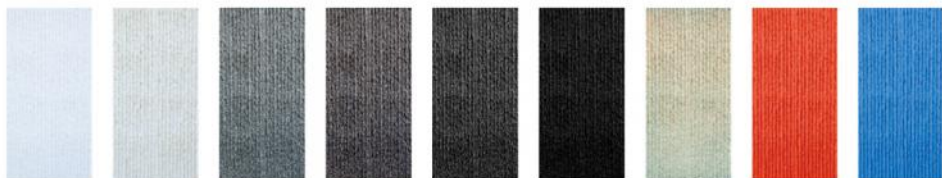

龙纹石

产品信息

| | |
|----|------------|
| 材质 | 聚氨酯 |
| 厚度 | 40mm |
| 尺寸 | 1200x600mm |

颜色展示

流水石

产品信息

| | |
|----|------------|
| 材质 | 聚氨酯 |
| 厚度 | 25mm |
| 尺寸 | 1200x600mm |

颜色展示