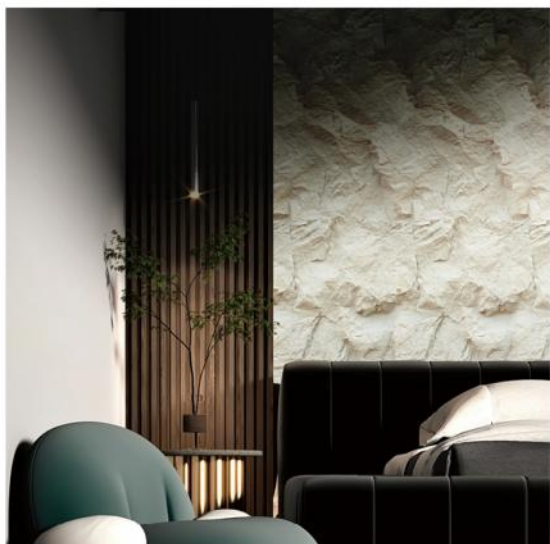

页岩石 A 款

产品信息

材质	聚氨酯
厚度	100mm
尺寸	1200x600mm

颜色展示

页岩石 B 款

产品信息

材质	聚氨酯
厚度	100mm
尺寸	1200x600mm

颜色展示