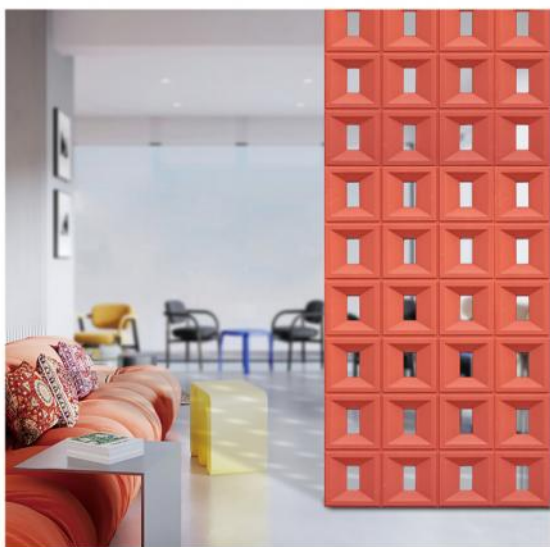

九宫格

产品信息

材质	聚氨酯
厚度	28mm
尺寸	1200x600mm

颜色展示

水泥板

产品信息

材质	聚氨酯
厚度	20mm
尺寸	1200x600mm

颜色展示