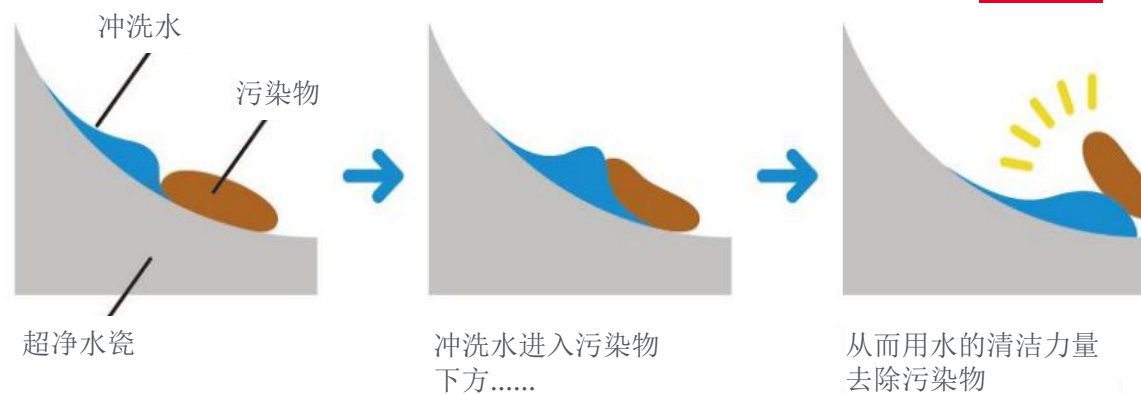

冲水技术

什么是双冲净?

❖ 双冲净冲水

1. 冲水后形成两路水流，一路通过便圈，从冲水孔冲落，一路直接冲达底座
2. 两路水流同时作用带来更强劲的虹吸力，将污物吸入排污管，推挤进城市管道
3. 两路水流带来的联动的吸推作用，让排污更出众高效，座圈更洁净

美标独特的“双冲净”超级虹吸冲水平台，冲水后形成两路水流，带来强劲有力的虹吸力，轻松冲净各种污物，更快速，静音，高效

抗污 技术

抗污技术

水瓷超净

水瓷超净

抗污技术

什么是水瓷超净?

AQUA CERAMIC

Super hydrophilic technology prevents dirt and dark ring stains from sticking to ceramic surface.

水瓷超净

陶瓷材料具有超强亲水性，使陶瓷表面更少污渍水渍残留

污物粘附在表面

水渍形成

水瓷超净能:

- (1) 使污物轻松脱离陶瓷表面
- (2) 阻止水渍的形成

抗污技术

水瓷超净

污物粘到陶瓷表面.
Dirt is applied to the surface

Conventional ceramic AQUA CERAMIC

传统陶瓷

水瓷超净陶瓷

抗污技术

我们的釉面技术

超净水瓷

观看[视频](#)

- ❑ 这种技术可让水轻松依附在陶瓷表面上
- ❑ 因此在冲水时，水分子能够穿透到附着在陶瓷表面上的任何污物下方
- ❑ 污物分子就被推离陶瓷表面，并被水带走
- > 污物将被完全去除

抗污技术

我们的釉面技术