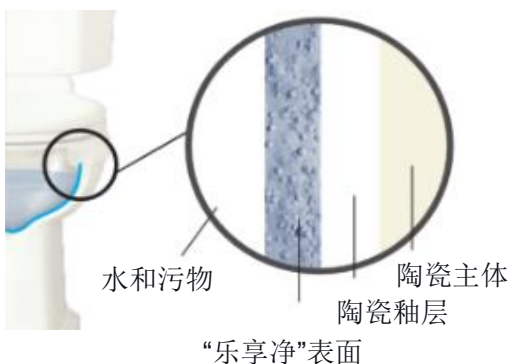

AQUA CERAMIC

Super hydrophilic technology prevents dirt and dark ring stains from sticking to ceramic surface.

水瓷超净

陶瓷材料具有超强亲水性，使陶瓷表面更少污渍水渍残留

Feature 特点	Advantage 优势	Benefit 好处
Aqua Ceramic 水瓷超净	阻止污物斑痕形成.	清洁座厕更加省时省力.
		节省用水和洁厕剂.
	防止水垢累积.	使用多年以后.座厕依旧闪亮如新

抗菌 技术

抗菌技术

乐享净

乐享净

抗菌技术

“乐享净” 釉面

- 可长效保护免受细菌滋扰
- “乐享净”釉面中的锌氧化物成分经过高温烧制后可与大肠杆菌发生化学作用，有效抑菌
- 已获得英国权威机构IMSL的检测认证

持久有效，因为已烧结形成抑菌层