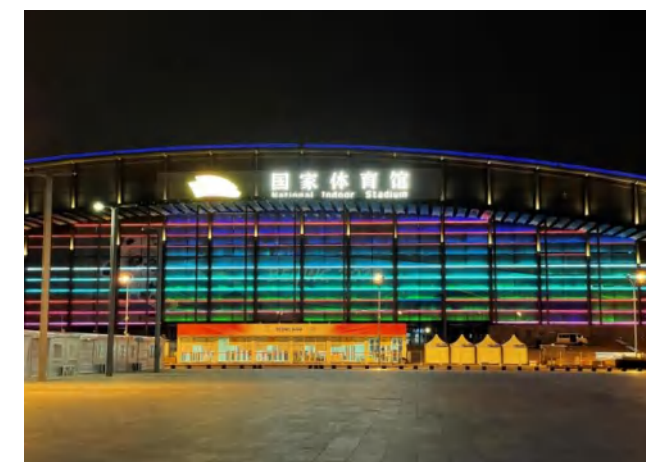

赤峰西站综合枢纽

内蒙古自治区赤峰市

02 场馆项目案例

奥运会36个场馆

北京市

冬奥会冰上运动比赛训练馆

北京市

ion. All rig served.

国家体育馆

北京市

All rights reserved

北京环球影城主题乐园

北京市通州区

青岛红岛国际会议展览中心

山东省青岛市

丹东抗美援朝纪念馆