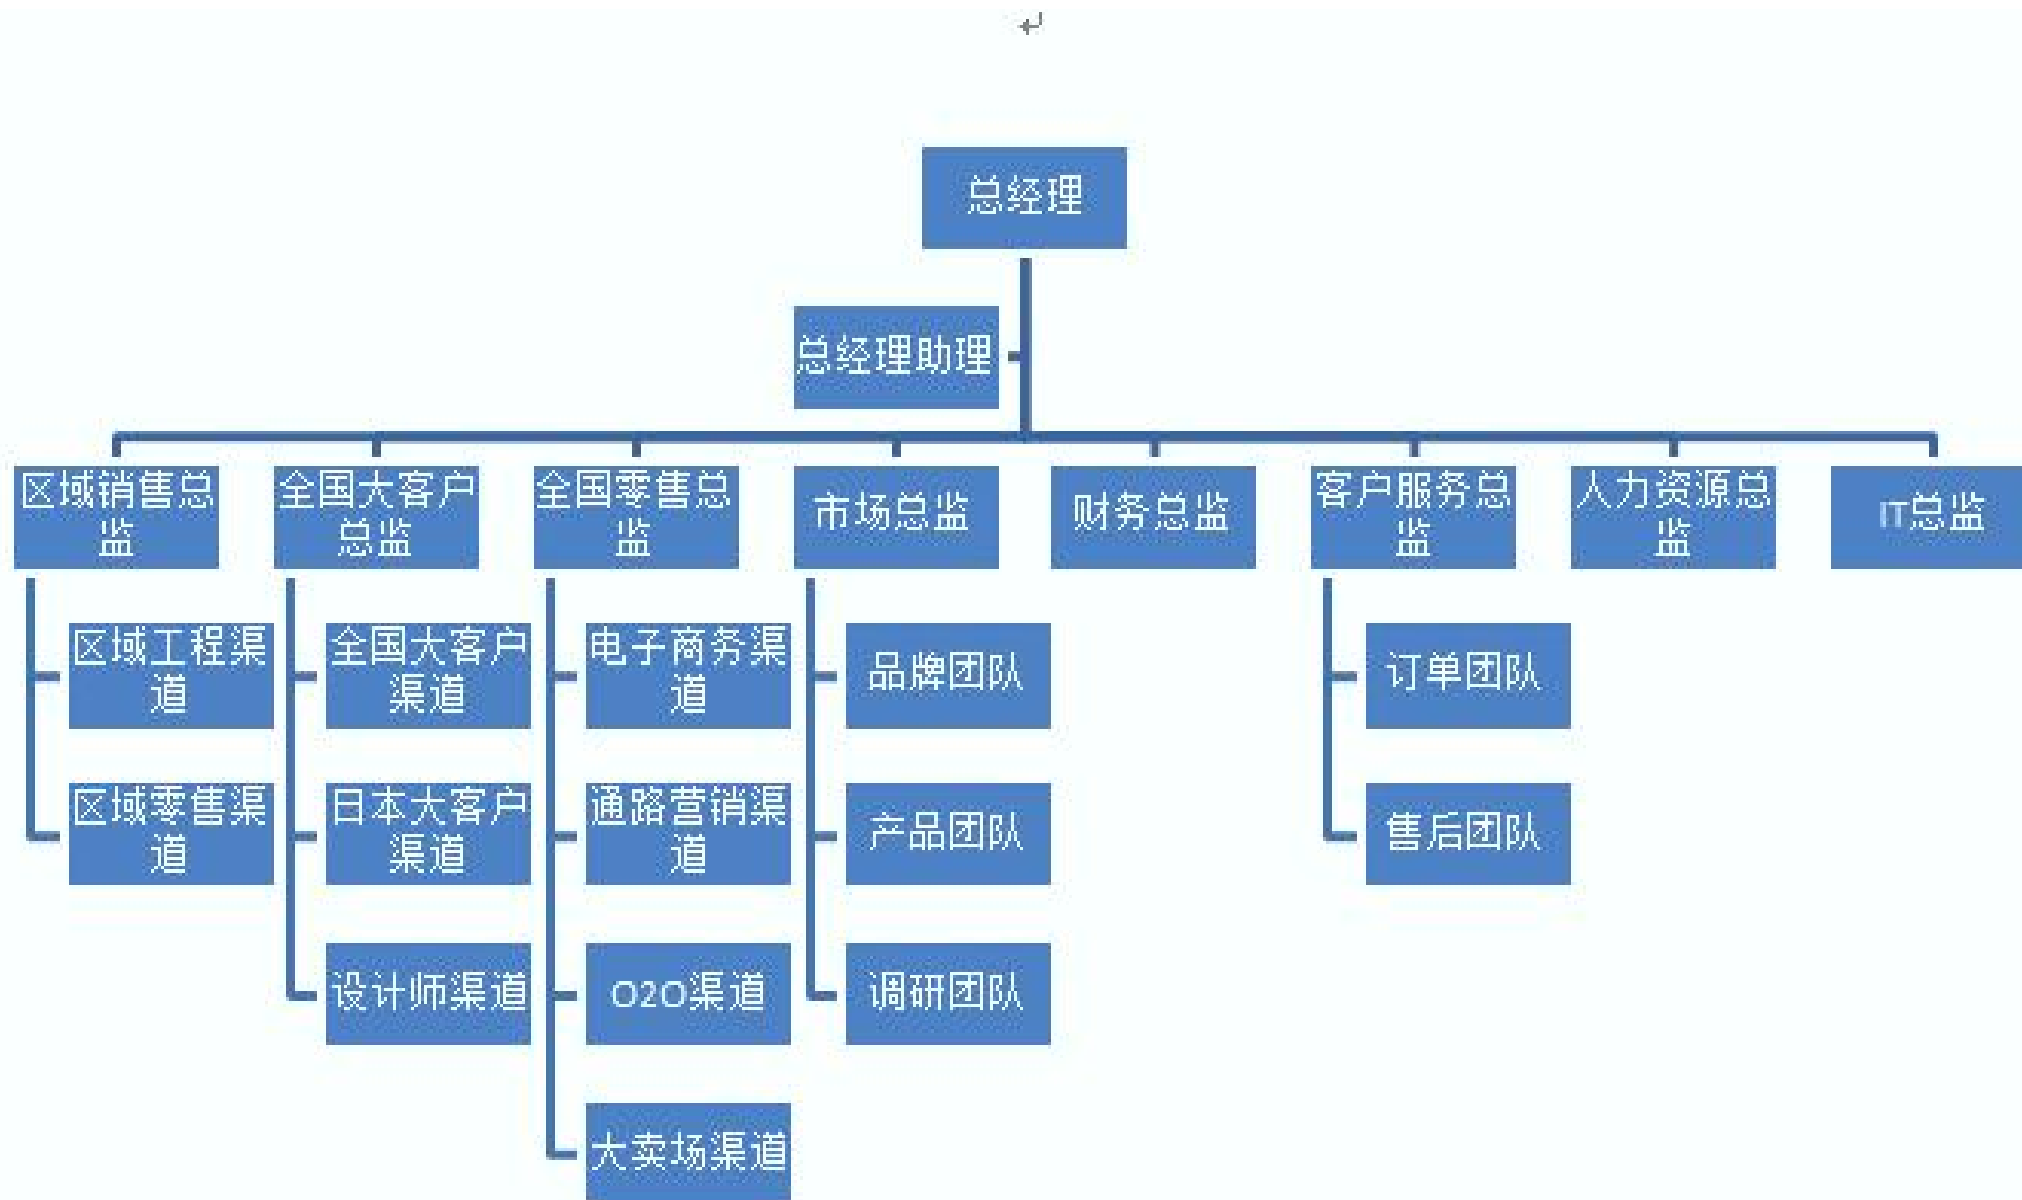

2013年

- 美标正式加入骊住水科技集团

公司简介 | 旗下品牌 (部分)

骊住集团旗下包括与建筑居家生活产业相关的223家子公司，90家以上为纯控股公司。

帕玛斯迪利沙幕墙1973年成立于意大利，迅速发展为世界领先的建筑幕墙设计、制造、安装服务的提供商

德国嘉特纳幕墙始于1868，现在是一个以制造定制铝、钢建筑立面为主的集团。

铝合金幕墙、门窗，入户玄关门、室内木制建材等住宅建材综合品牌，位列日本首位

日本领先的住宅庭院系统品牌。主要产品：车棚，庭院门和栅栏，阳光房，遮阳系统，扶手，防腐木地板

全球著名的卫浴洁具品牌，主要产品：浴室及厨房产品

厨房龙头、浴室、盥洗室、洁具、瓷砖等的卫浴综合品牌

高仪·卓越用水科技

欧洲高端洁具五金的品牌高仪，其高质量标准成为洁具五金行业之典范。

始于1843，制造和销售手工艺织物，纺织品、窗帘及其他软装饰

住宅和商业大厦材料和外装商品。主要产品：铝合金门窗，卷帘门

厨房领先品牌，具有人性化的功能和优良的设计

建材，五金部品部件的综合建材超市。单个店铺超过10,000㎡。

提供各种类型的住宅和商用卷帘门的产品和服务
主要产品：防火防烟卷帘门，轻量卷帘门，卷帘门

LIXIL集团简介 | 组织架构(中国)

美标公司组织架构

不断提升的标准

全国 **4** 处工厂

- 美标在中国共有上陶厂、华美厂、江门厂、天津厂、分别陶瓷，五金等不同产品。

工厂生产能力概况

上陶厂	主要生产设备及用途	球磨机-原料粉碎, 成型线-产品注浆, 喷釉柜-产品施釉, 窑炉-产品烧成
	主要生产线	球磨机-10台, 成型线-58 条, 喷釉柜-10 个, 窑炉-6 条
	设计开发能力	亚太区产品开发中心
	正常产能	6万/月; 最大产能 6.8万件 / 月
	正常交货周期 / 工期	30天
	最短交货期 / 工期及说明	5天(仓库有备货)
天津厂	主要生产设备及用途	球磨, 注浆线, 窑炉和检验线, 从事于卫生洁具的制造
	主要生产线	注浆线42条, 隧道窑2条, 梭式窑2个.
	设计开发能力	亚太区新产品研发中心
	正常产能	4.5万件 / 月; 最大产能 5万件 / 月
	正常交货周期 / 工期	30天
	最短交货期 / 工期及说明	5天(仓库有备货)
华美厂	主要生产设备及用途	球磨机-原料粉碎, 成型线-产品注浆, 喷釉柜-产品施釉, 窑炉-产品烧成
	主要生产线	注浆线46条, 隧道窑2条, 梭式窑2个.
	设计开发能力	亚太区新产品研发中心
	正常产能	6.3万/月; 最大产能 7万件 / 月
	正常交货周期 / 工期	30天
	最短交货期 / 工期及说明	5天(仓库有备货)