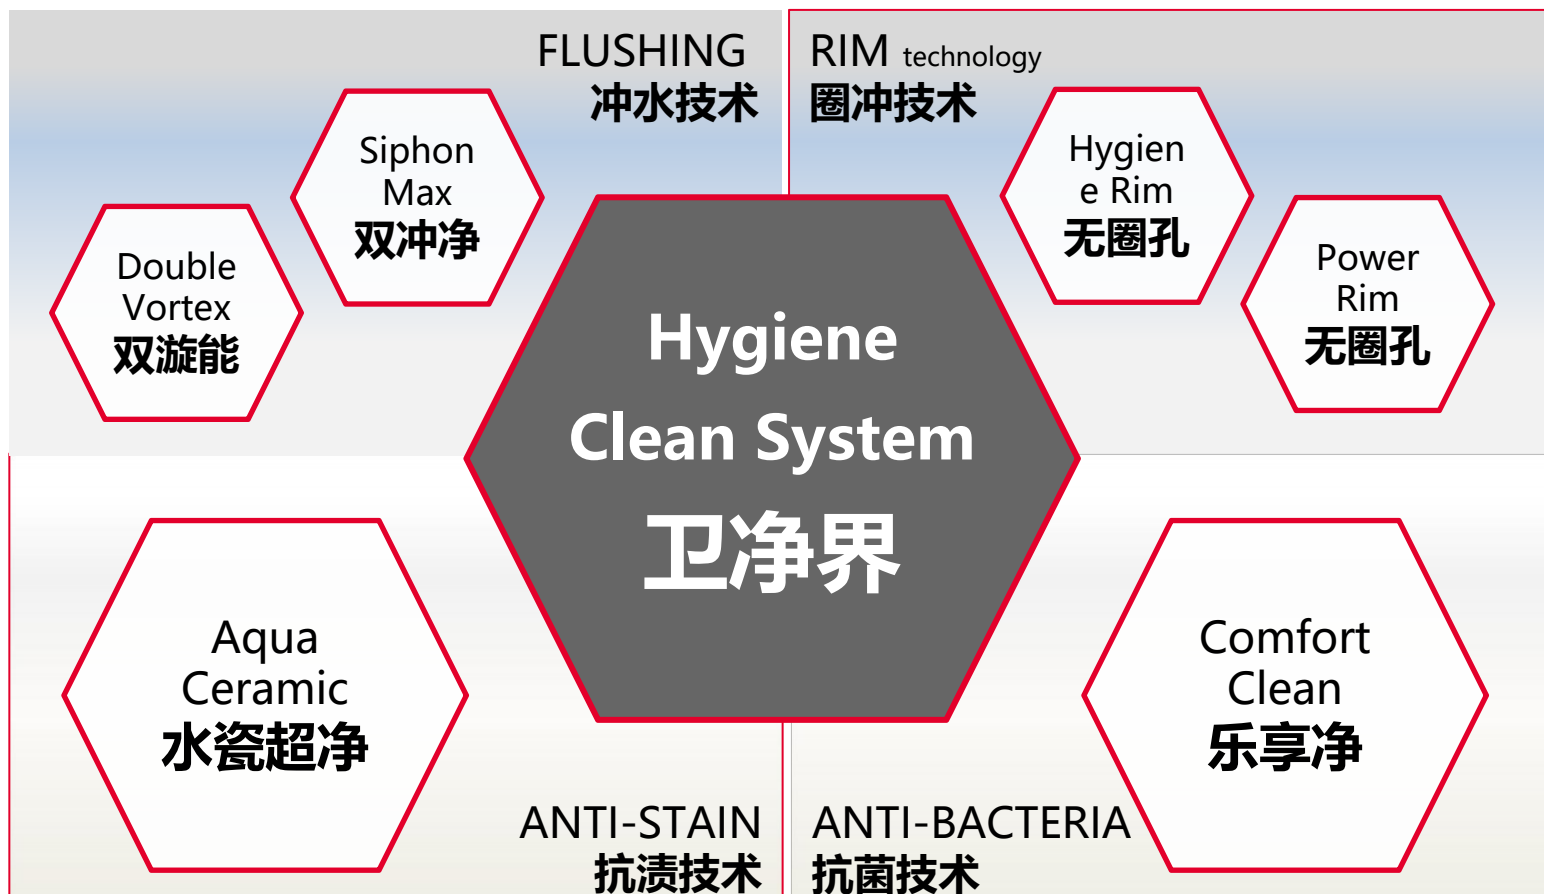

Hygiene clean 卫净界

American Standard 美标

Hygiene clean
卫净界

Hygiene Clean Display

浴室卫生 | 对大肠杆菌的影响

放大的大肠杆菌

Source: <http://health.howstuffworks.com/diseases-conditions/infectious/5-diseases-toilet1.htm>

- 大肠杆菌，排泄物里的一种细菌
- 会导致腹泻（有时会便血），腹部绞痛或呕吐
- 很容易传染
- 粘附在座厕和座圈
- 老人和小孩由于免疫力低下而很容易被感染甚至生病

使用受污染的座厕会导致生病

浴室卫生

HygieneClean SYSTEM

无污垢. 无污染.
无细菌. 无担心.

全新卫净界系统

冲洗 技术

冲水技术

双漩能

双漩能

冲水技术

什么是双漩能?

❖ 双漩能冲水

- 1.全部水流从底座顶部的一个孔中冲出，一次冲净
- 2.优点: 3/4.8L大小冲，强劲冲洗同时有效节水，确保座厕一次冲洗无堵塞、沾污、喷溅烦恼。
- 3.先进性: 即使在3L小冲情况下，虹吸冲洗表现同样出色。静音同时，对重污、轻污的冲洗效果一样出色
- 4.无冲水孔设计：无边设计，更易清洁。

冲水技术

双冲净

双冲净

冲水技术

什么是双冲净?

❖ 双冲净冲水

1. 冲水后形成两路水流，一路通过便圈，从冲水孔冲落，一路直接冲达底座
2. 两路水流同时作用带来更强劲的虹吸力，将污物吸入排污管，推挤进城市管道
3. 两路水流带来的联动的吸推作用，让排污更出众高效，座圈更洁净

美标独特的“双冲净”超级虹吸冲水平台，冲水后形成两路水流，带来强劲有力的虹吸力，轻松冲净各种污物，更快速，静音，高效

抗污 技术

抗污技术

水瓷超净