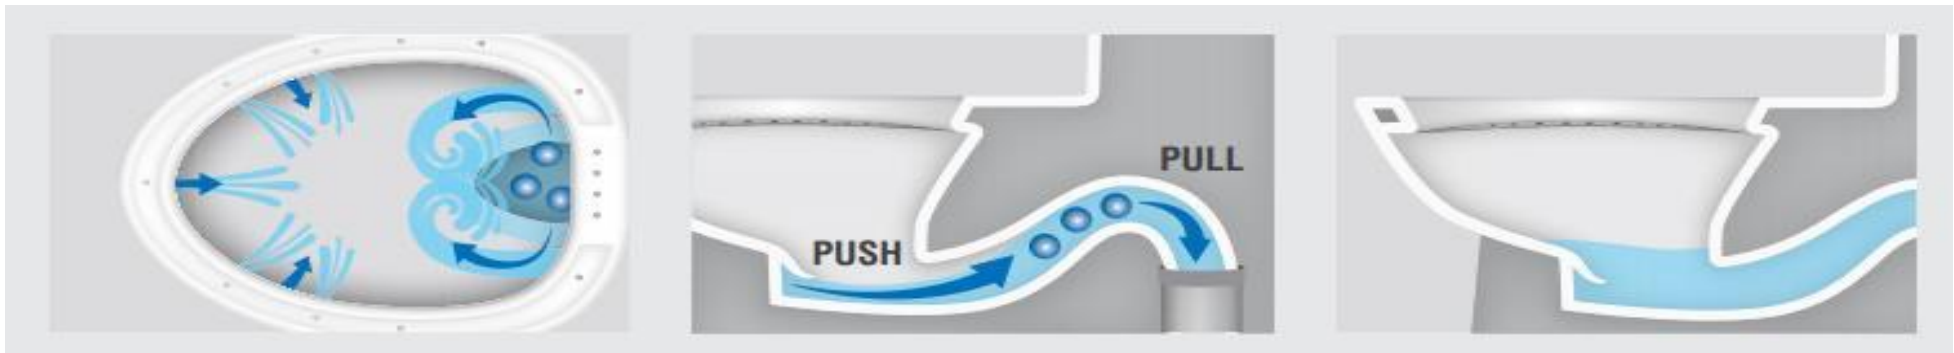

0 繁琐，污渍不留痕

AQUA 水瓷
CERAMIC™ 超净

2016年日本优良设计奖
金奖

American Standard 美标

美标水瓷超净技术，0繁琐，污渍不留痕！

双冲净技术

0烦恼，冲净无残留

“双冲净” 超级虹吸平台介绍

美标独特的“双冲净”超级虹吸冲水平台，冲水后形成两路水流，带来强劲有力的虹吸力，轻松冲净各种污物，更节水，静音，高效

1. 冲水后形成两路水流，一路通过便圈，从冲水孔冲落，一路直接冲达底座

2. 两路水流同时作用带来更强劲的虹吸力，将污物吸入排污管，推挤进城市管道

3. 两路水流带来的联动的吸推作用，让排污更出众高效，座圈更洁净

“双冲净” 超级虹吸平台介绍

双冲净冲水演示

花瓣

烟头

0繁琐 污渍难留痕

双冲净

0烦恼 冲净无残留

无圈孔设计

0死角 洁净又彻底

核心技术-智能座厕

智能0接触，健康防护：

盖板自动感应开合，避免沾染细菌