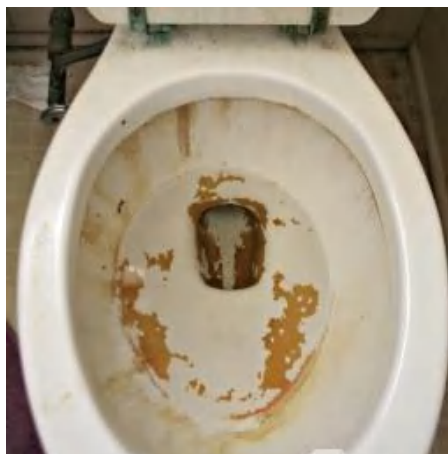

水瓷超净

抗污技术

什么是水瓷超净?

AQUA CERAMIC

Super hydrophilic technology prevents dirt and dark ring stains from sticking to ceramic surface.

水瓷超净

陶瓷材料具有超强亲水性，使陶瓷表面更少污渍水渍残留

污物粘附在表面