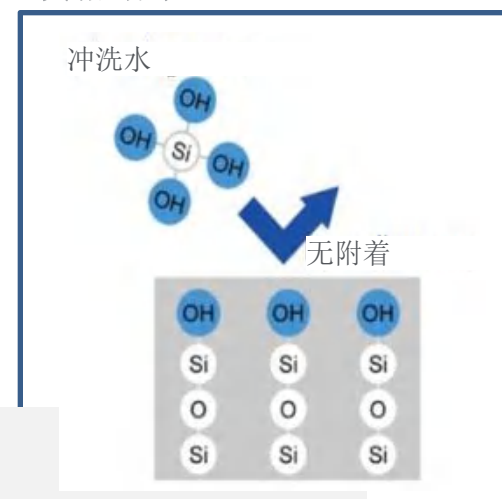

水瓷超净陶瓷

抗污技术

我们的釉面技术

超净水瓷

观看[视频](#)

- ❑ 这种技术可让水轻松依附在陶瓷表面上
- ❑ 因此在冲水时，水分子能够穿透到附着在陶瓷表面上的任何污物下方
- ❑ 污物分子就被推离陶瓷表面，并被水带走
- > 污物将被完全去除

抗污技术

我们的釉面技术

超净水瓷

Aqua Ceramic

水滴会从表面滑落，而不会粘附其上

防渍

真相时刻

- ❑ 冲流水中的二氧化硅不能与超净水瓷表面上的未暴露的氢氧基相结合

> 不会形成水垢

抗污技术