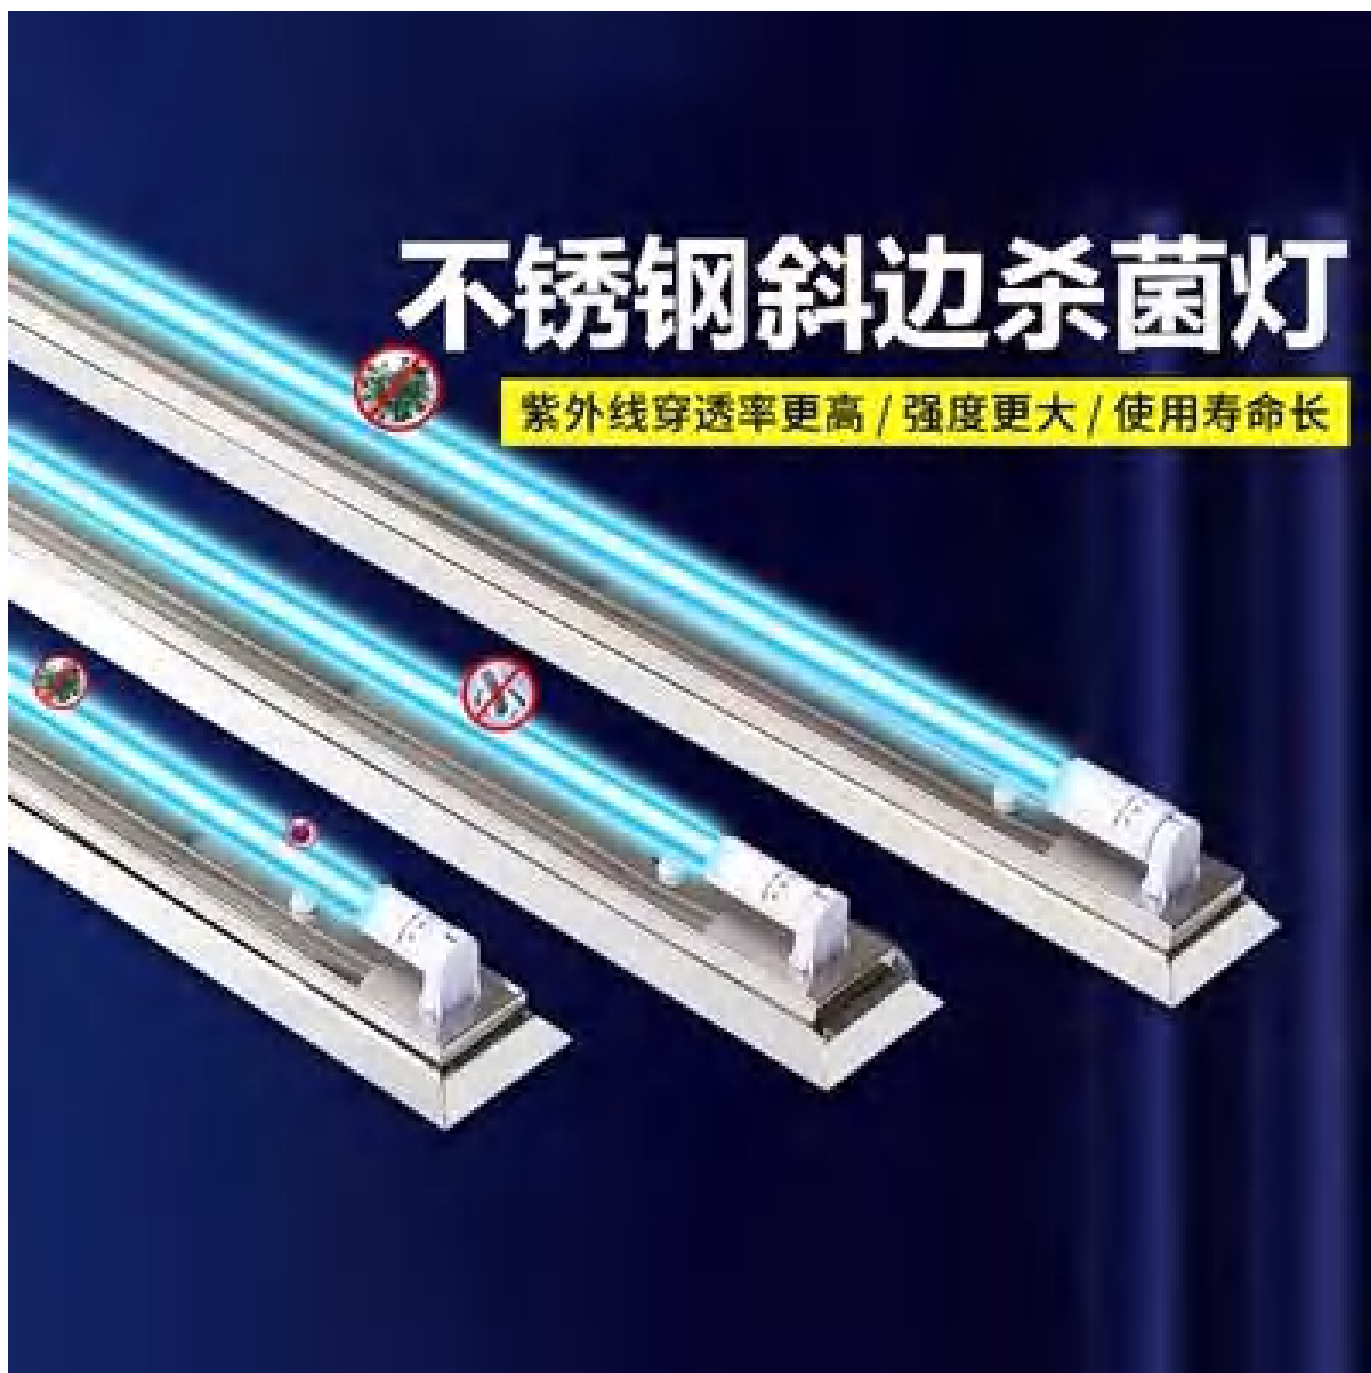

—
杀灭肉眼看不见的细菌和病毒

紫外线消毒灯

带盒+臭氧

产品功率：40W

用途范围：食品厂/实验室/无尘车间/医院/幼儿园/宠物店

检测证书

3C认证

可开发票