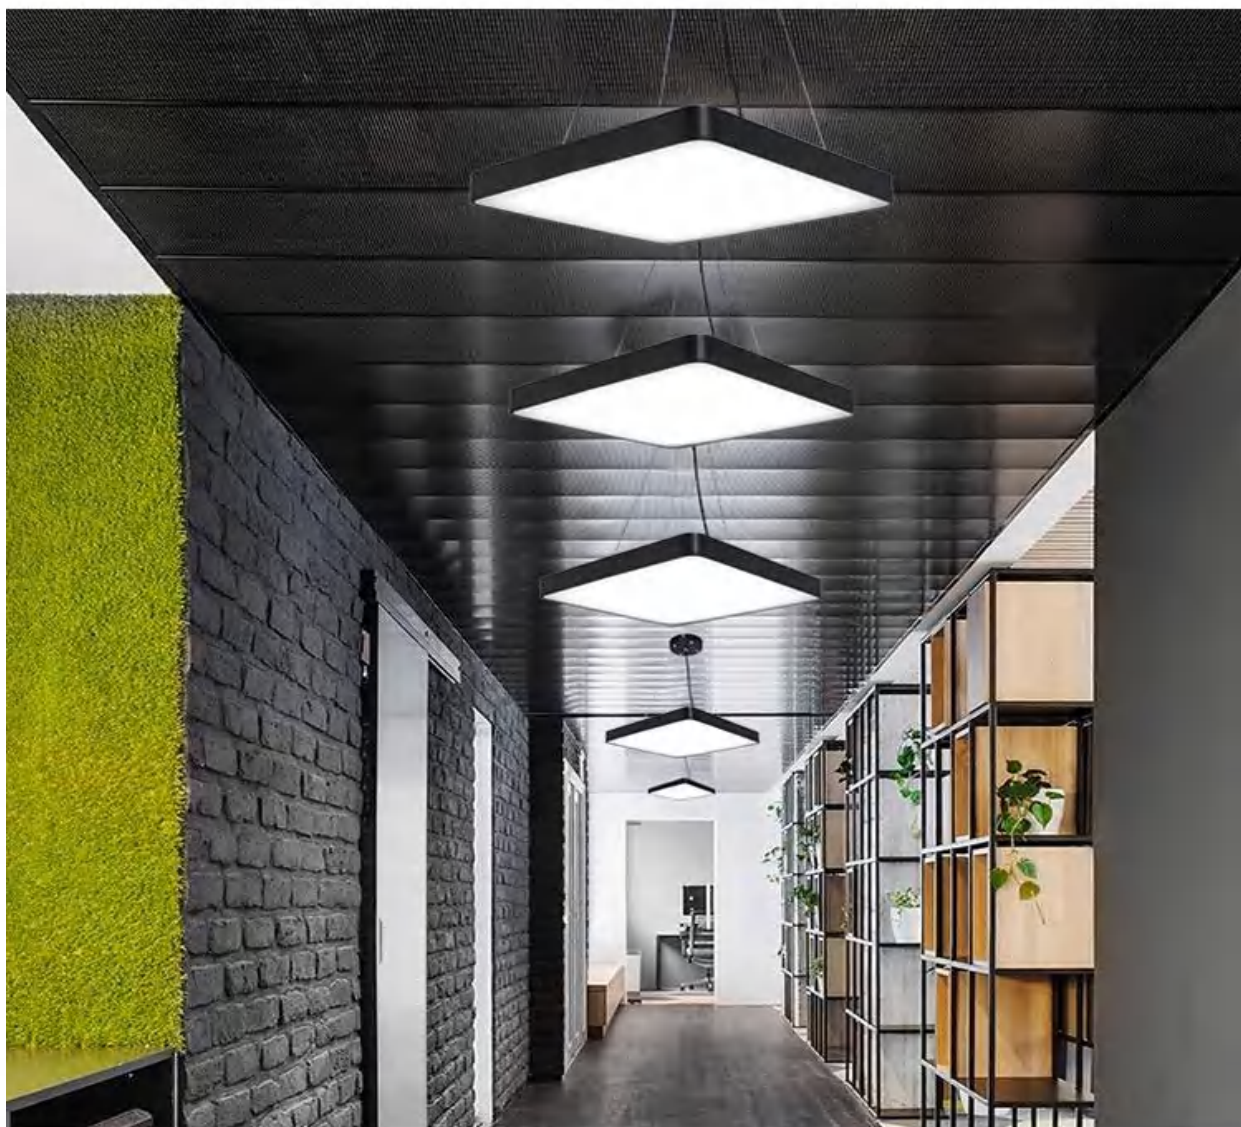

检测证书

3C认证

可开发票

方形办公造型灯

色温：3000K/4000K/6500K

材质：铁艺

颜色：黑色外壳/白色外壳 实心六边形/空心六边形

产品功率：36W/40W/48W/72W/96W/140W

用途范围：办公室/会议室/商场/健身房/厨房/卫生间

尺寸规格：400*70mm/500*70mm/600*70mm/800*70mm/
1000*70mm/1200*70mm