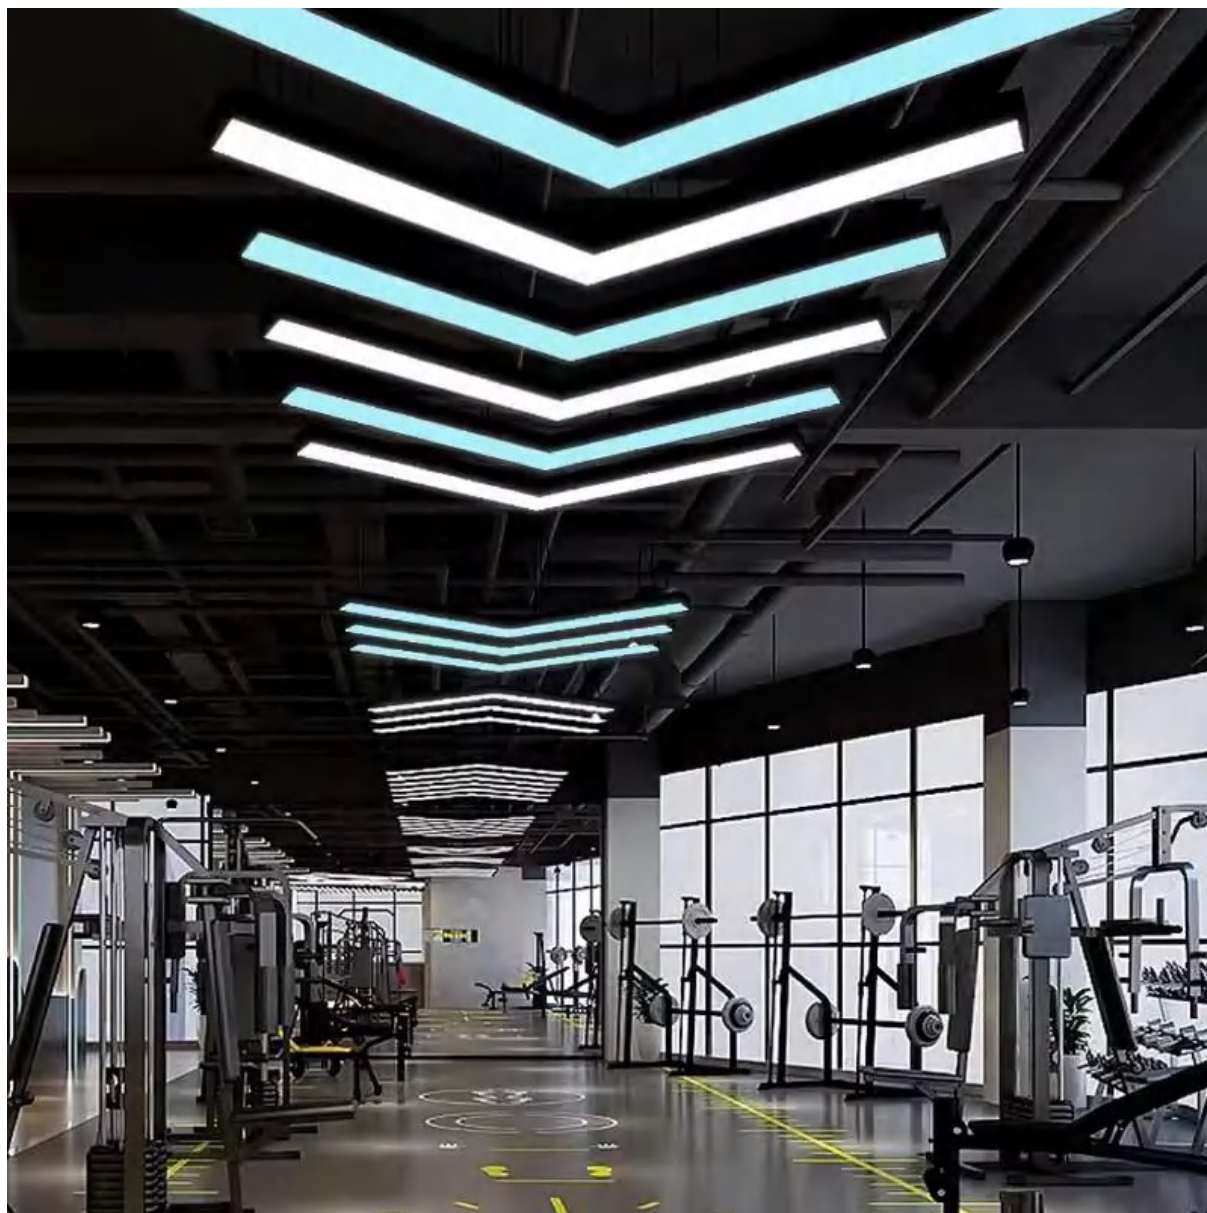

颜色：黑色外壳/白色外壳 实心六边形/空心六边形

产品功率：36W/48W/55W/60W

用途范围：办公室/会议室/商场/健身房/厨房/卫生间

尺寸规格：60CM/90CM/120CM

检测证书

3C认证

可开发票

V形箭头办公造型灯