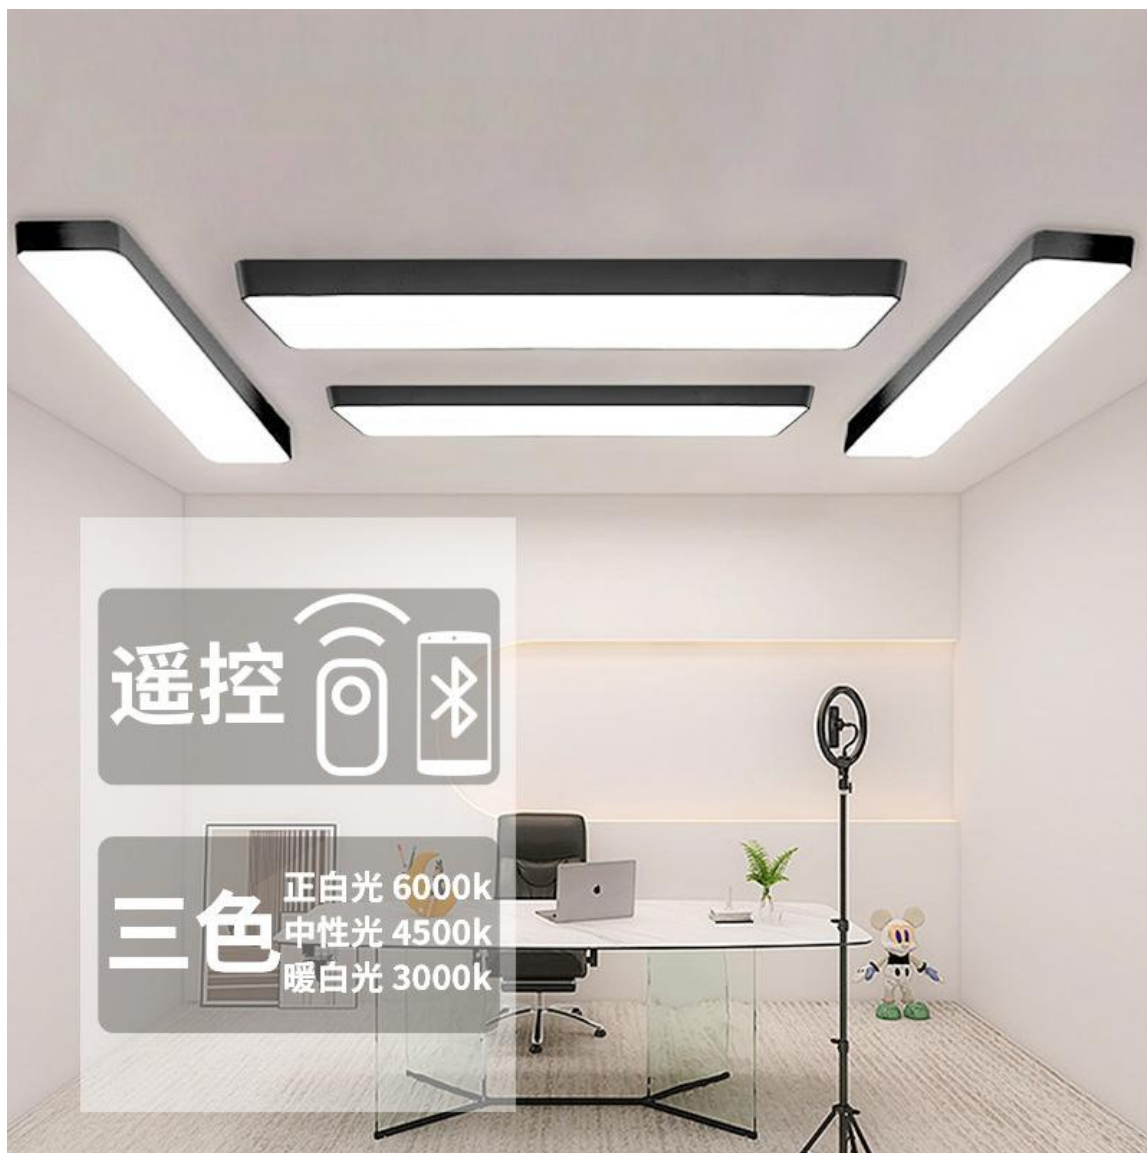

颜色：黑色外壳/白色外壳 实心六边形/空心六边形

产品功率：36W/48W/55W/60W

用途范围：办公室/会议室/商场/健身房/厨房/卫生间

尺寸规格：60CM/90CM/120CM

检测证书

3C认证

可开发票

V形箭头办公造型灯

色温：3000K/4000K/6500K

材质：铁艺

颜色：黑色外壳/白色外壳

产品功率：48W

用途范围：办公室/会议室/商场/健身房/厨房/卫生间

尺寸规格：单边60CM

检测证书

3C认证

可开发票

直播无影灯

色温：3000K/4000K/6500K 遥控三色调光

材质：铁艺

颜色：黑色外壳/白色外壳

产品功率：48W/60W/68W/78W/88W/98W/120W

用途范围：直播间/会议室/健身房

尺寸规格：1200*200/1200*300mm