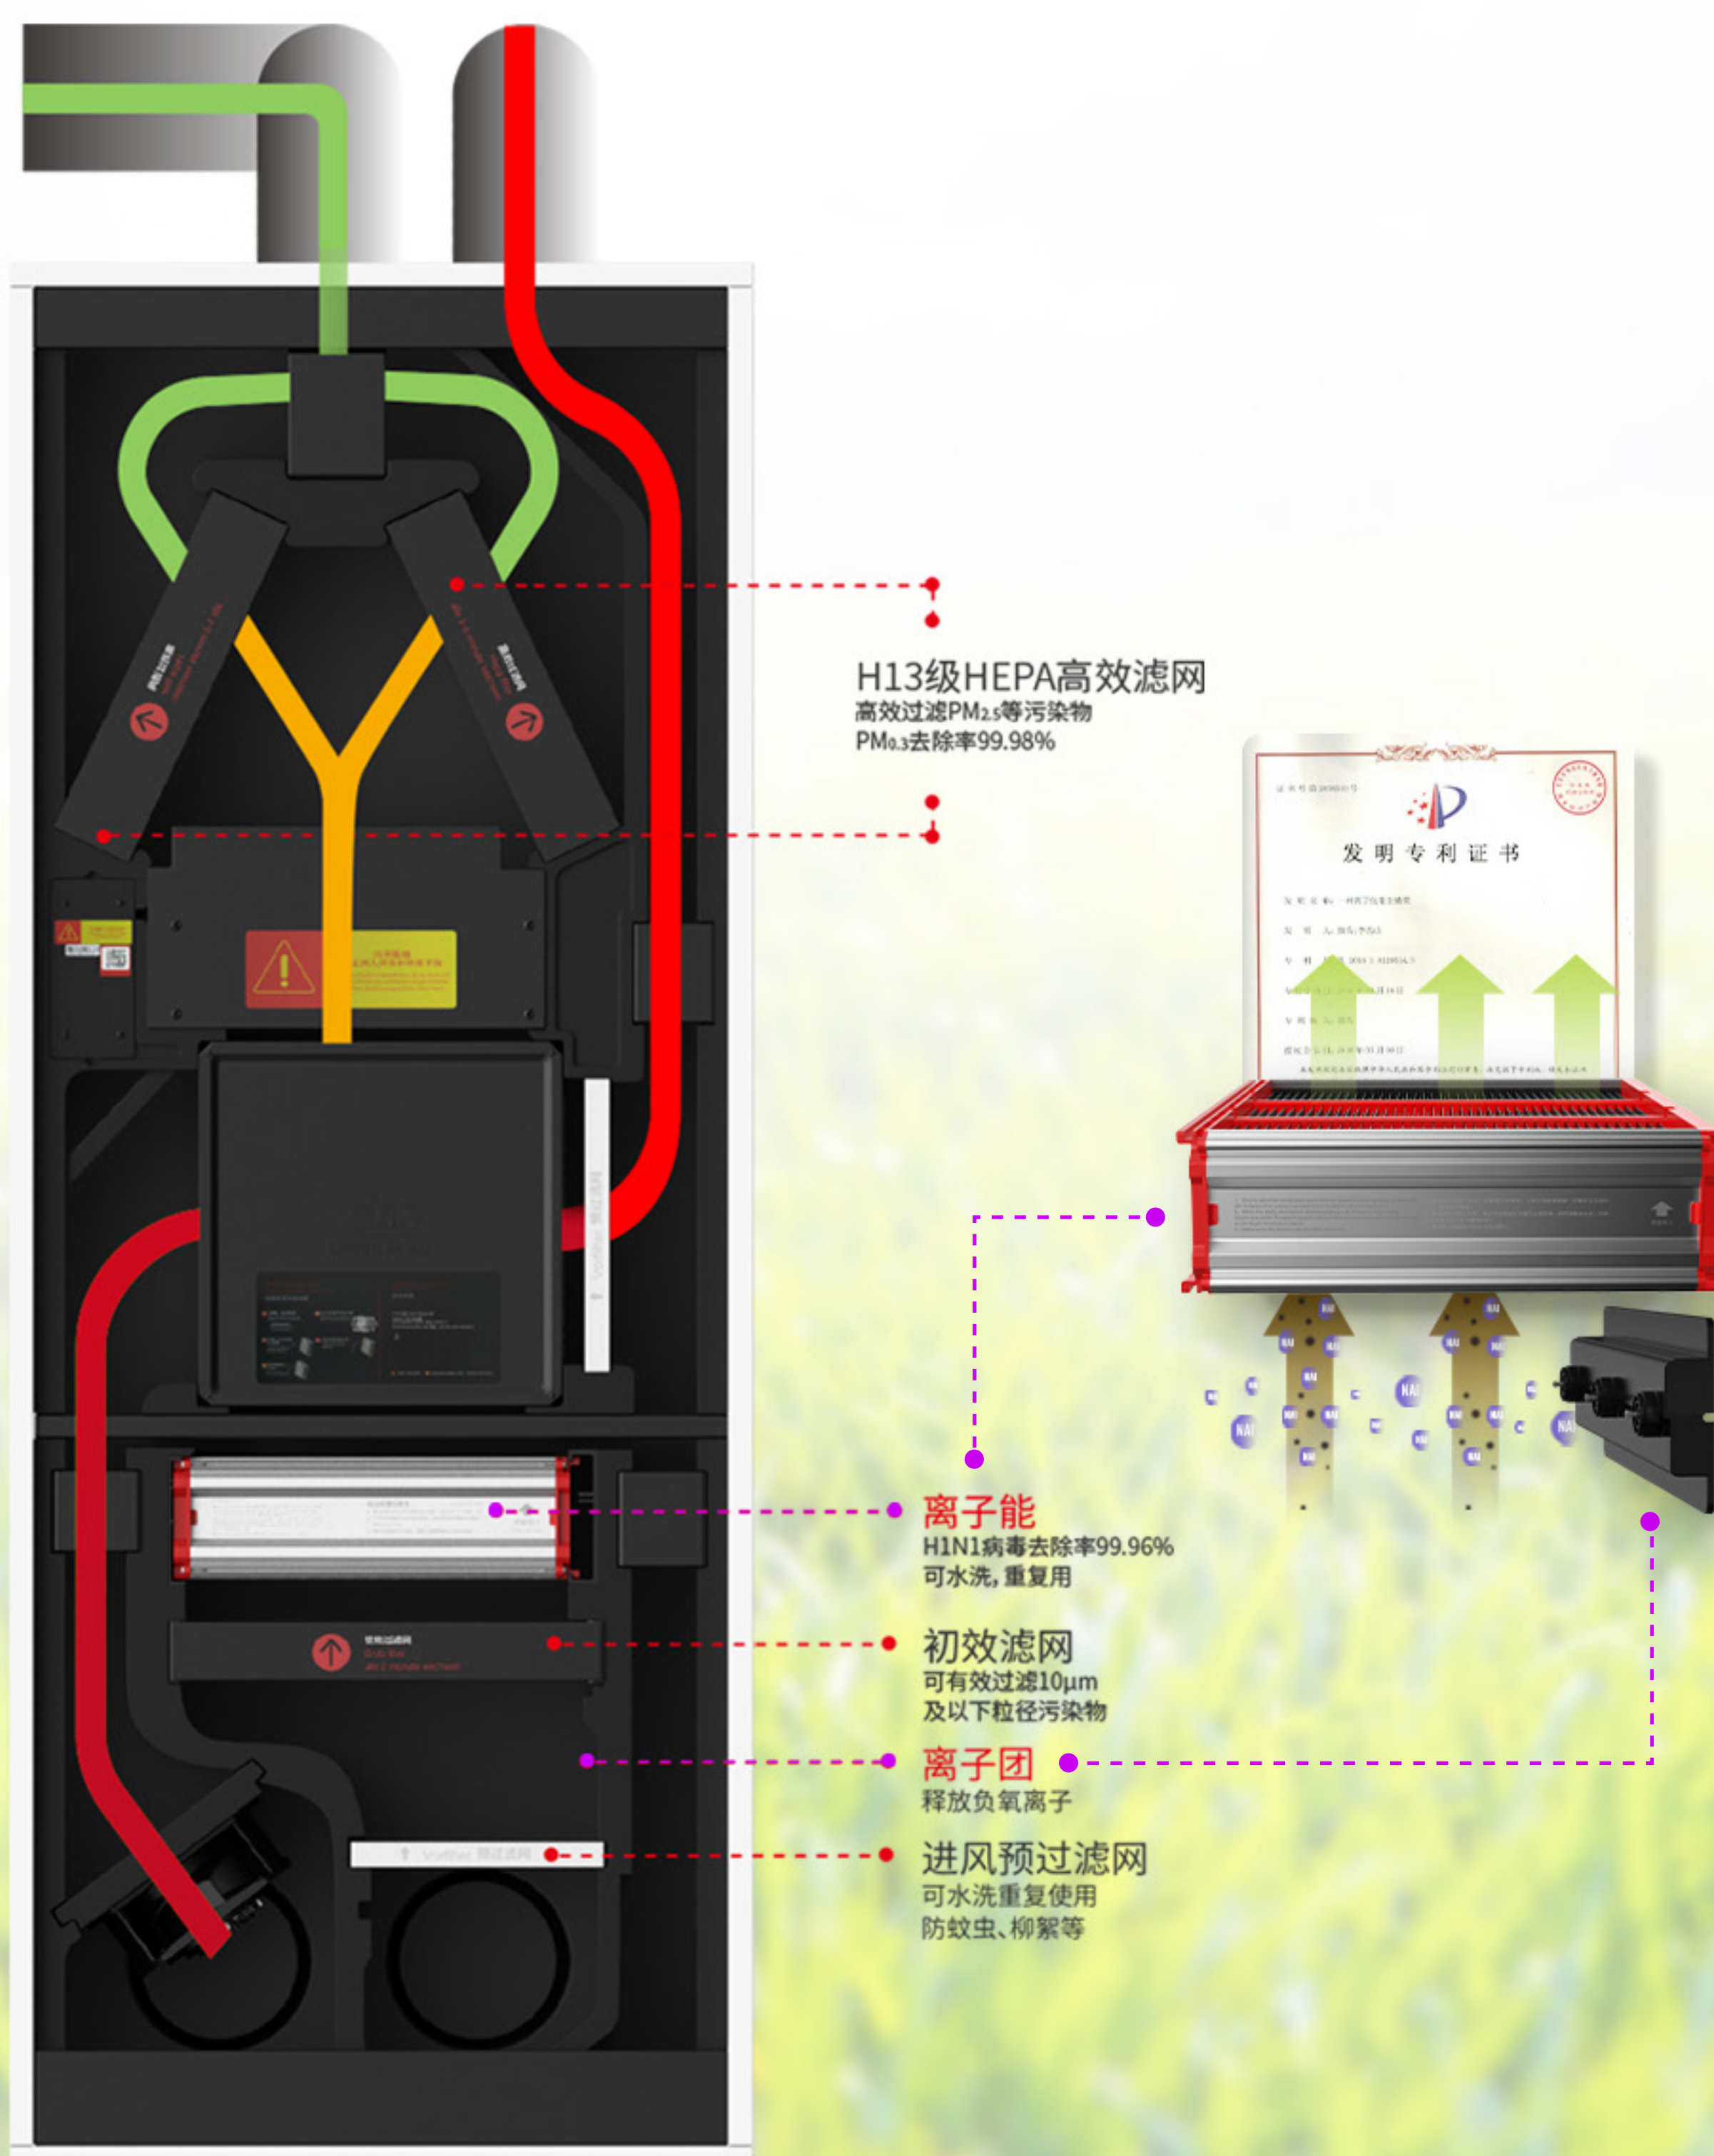

## 无菌洁净鲜活水 即热即用更放心

在 Dream Maker 生态舒适系统中，生活热水采用即时加热技术，新鲜活水随用随热，避免用水长期储存，滋生细菌；1 吨大水箱大流量即时加热设计，可以同时满足 3 个浴缸或者 6 个用水口使用。

## 1 天 36 次换新空气 鲜活新氧 自由呼吸

Dream Maker 生态舒适系统柜式中央新风机，统筹全屋新风，高效稀释并排出新房甲醛，室内空气质量迅速达到 E0 级环保标准；新房装修，安全无醛，即装即住。

甲醛含量  
**0.01mg/m<sup>3</sup>\***

\* 在一级建造师实务书上，对于 I 类民用建筑的甲醛释放量应该  $\leq 0.08\text{mg/m}^3$

## 除菌除病毒 深度净化空气

Dream Maker 生态舒适系统柜式中央新风机，五层塔式设计，ION-Tec 离子能除菌专利。病菌无所遁入，家中欢笑常伴。