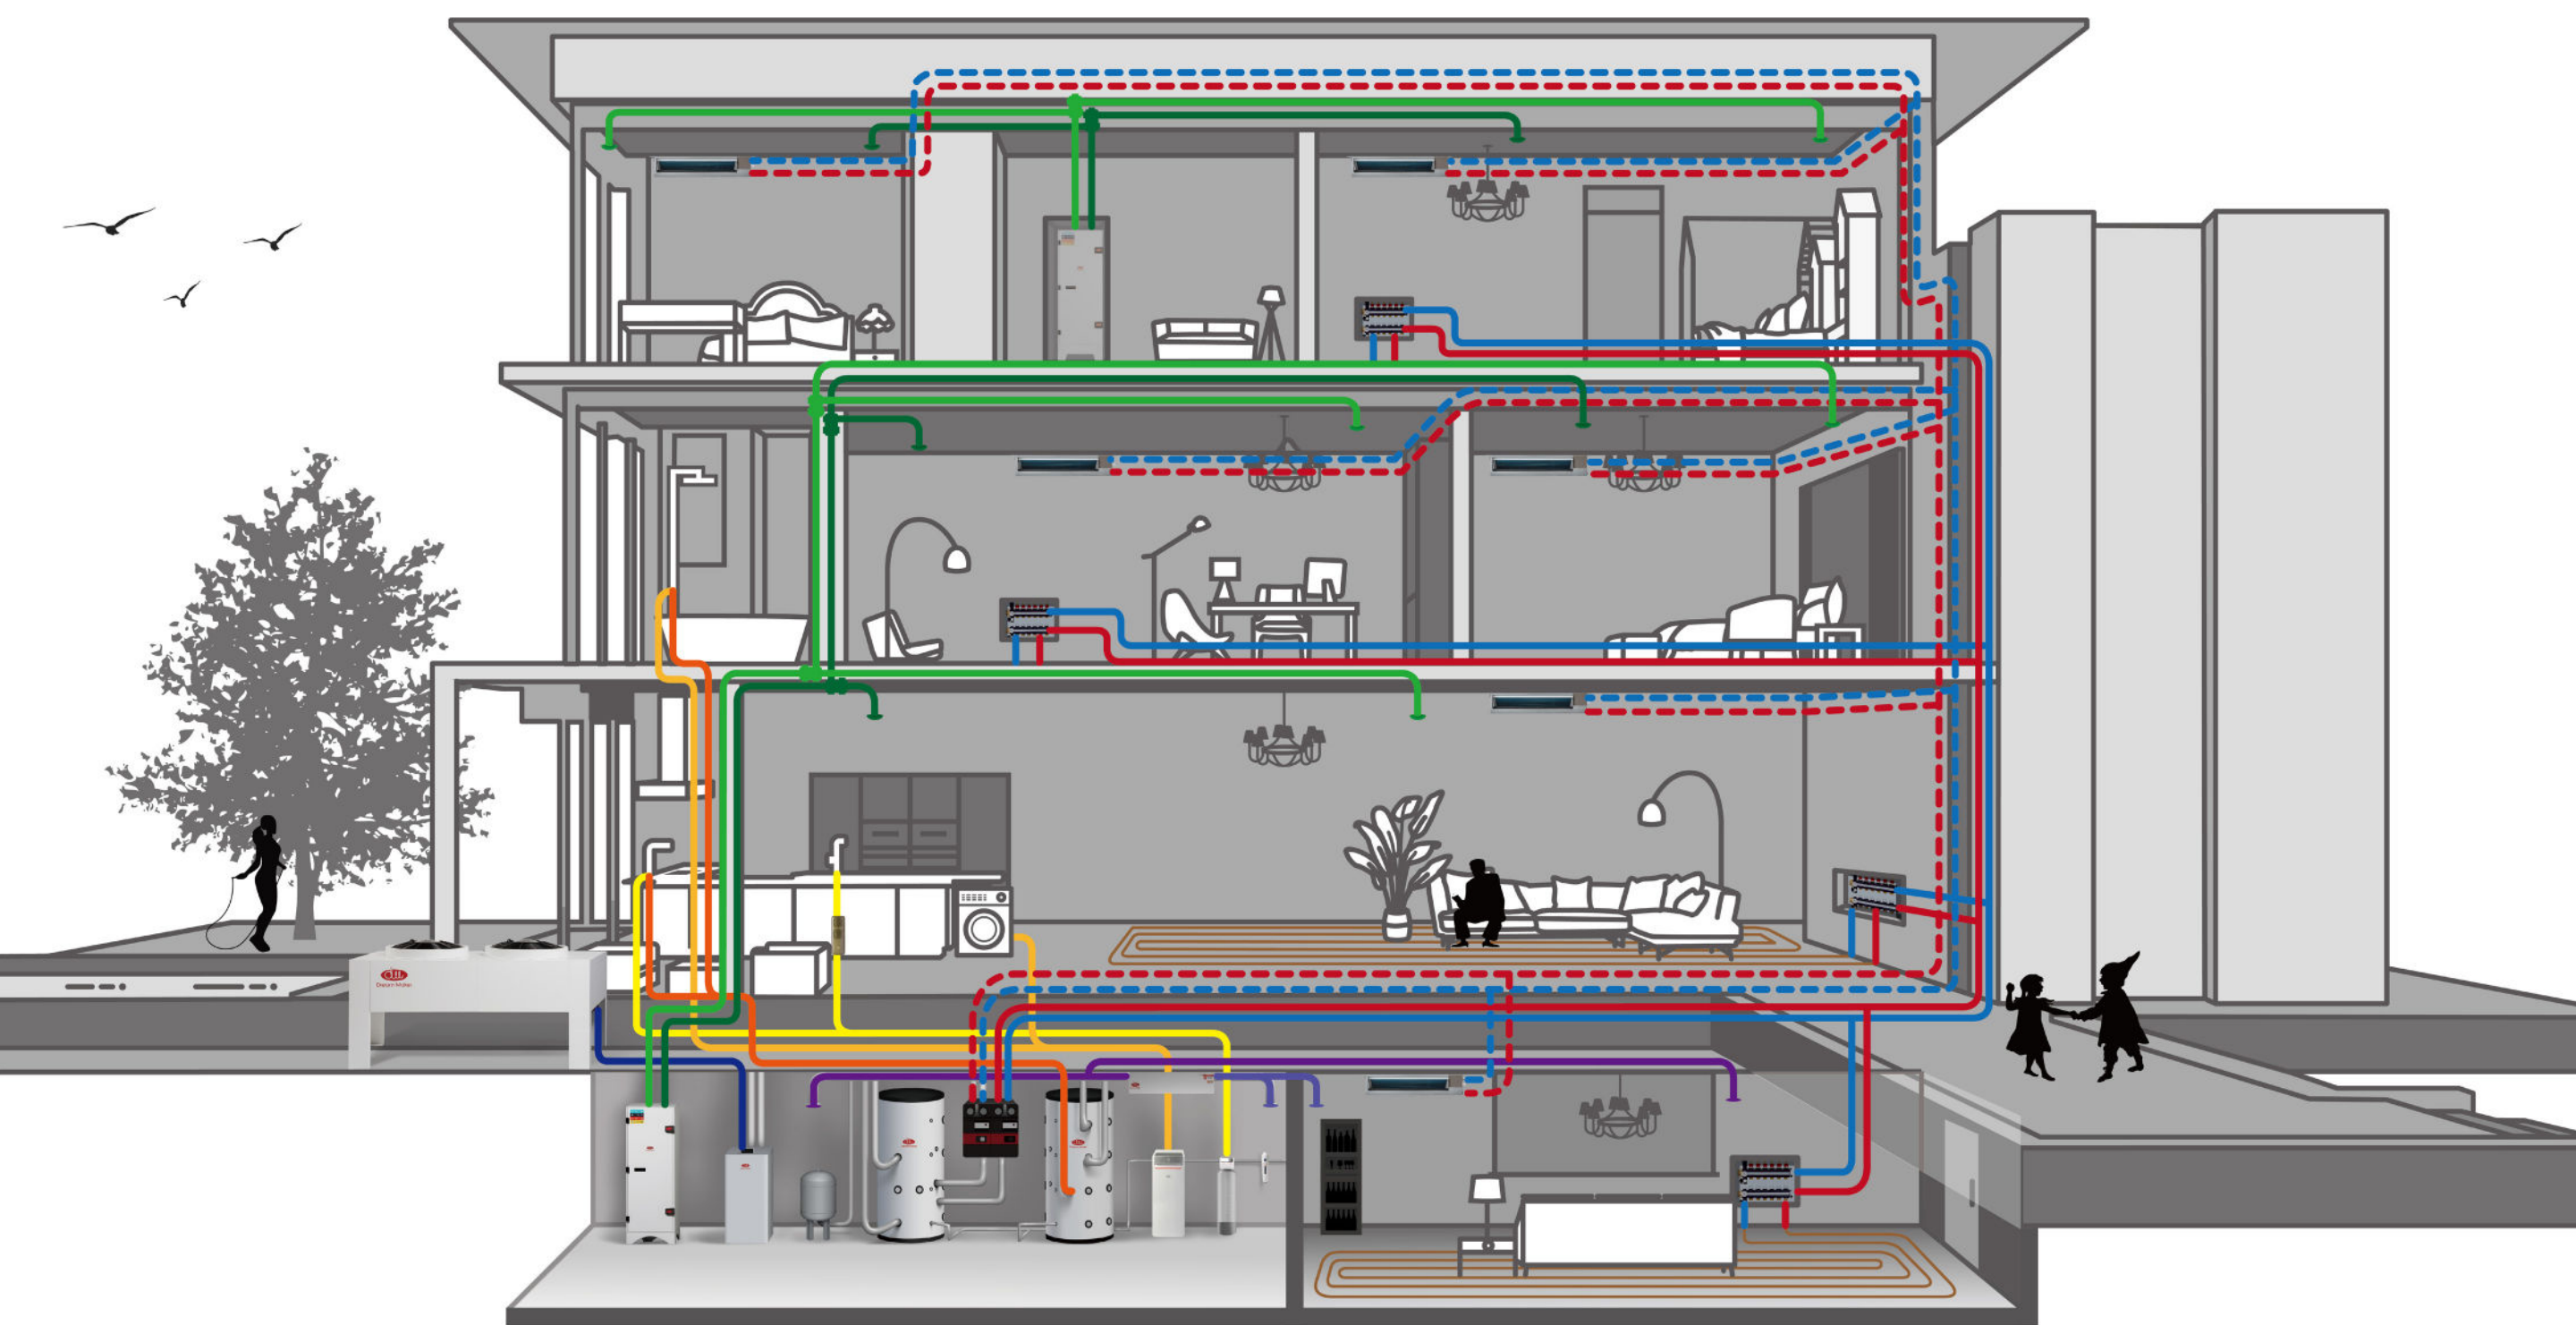

Dream Maker

# 第5代舒适家居系统

THE 5<sup>TH</sup> GENERATION COMFORTABLE HOME SYSTEM

三联供系统  
设备间

系统智能

全生命周期  
服务

— 风盘进水    — 地暖进水    — 热水    — 净水    — 新风出风    — 除湿出风  
— 风盘回水    — 地暖回水    — 循环冷媒    — 软水    — 新风回风    — 除湿回风