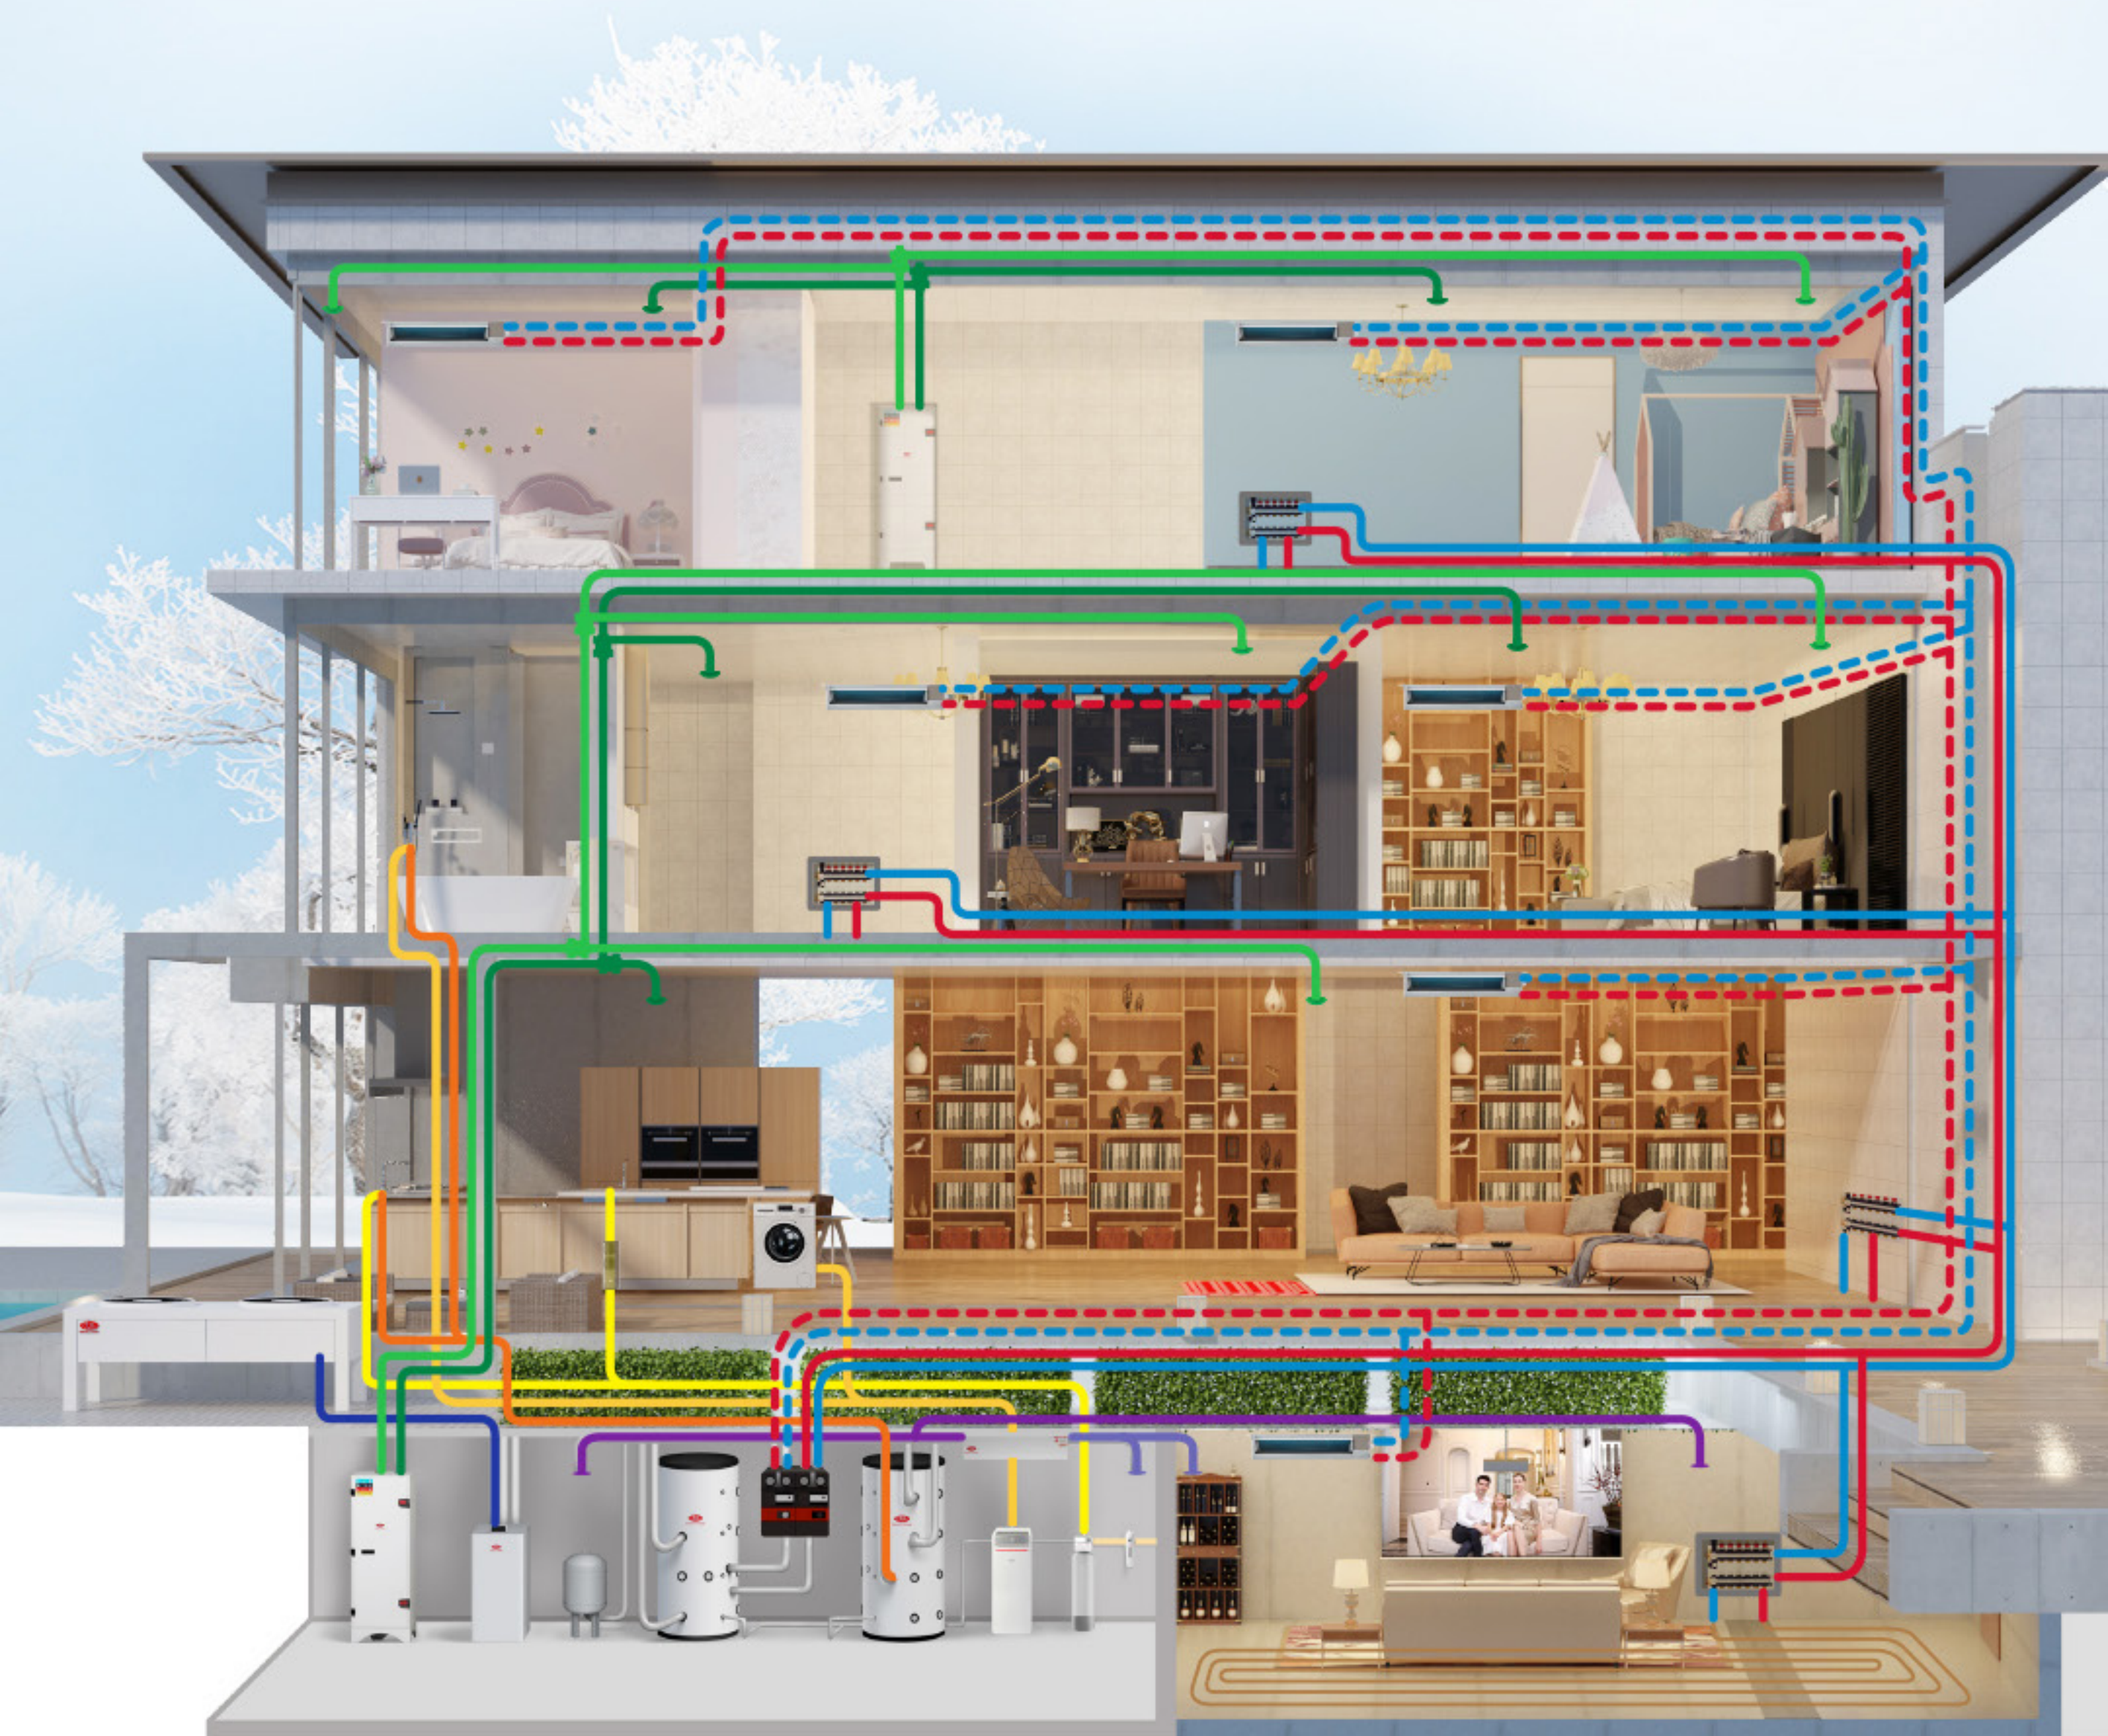

## 生态舒适系统

生态舒适系统，是 Dream Maker 基于阳光、空气、水来专**为高端别墅家庭**打造的一站式解决方案，实现别墅家庭的环境舒适、空气健康和饮用水健康。

环境舒适

空气健康

饮用水健康

# 阳光、空气、水 从此常驻家中

Dream Maker 生态舒适系统实时感应室内环境舒适情况，从冷暖、新风、除湿、净水、热水五大维度出发，控制空气源热泵产品、新风除湿产品以及净水产品共同协作，24 小时维持家中四季如春、新鲜干净、安全无醛、干湿平衡、洁净饮水、稳流热水的理想状态。

- |        |        |        |      |        |        |
|--------|--------|--------|------|--------|--------|
| — 风盘进水 | — 地暖进水 | — 热水   | — 净水 | — 新风出风 | — 除湿出风 |
| — 风盘回水 | — 地暖回水 | — 循环冷媒 | — 软水 | — 新风回风 | — 除湿回风 |

# 实现空气定制 缔造 1 家 1 世界

生态舒适系统可实现家庭舒适生活环境的私人定制：根据所需，智能调整室内各维度的数据，营造想要的生活居住环境。全球好空气，不出门，即享受。

\* 仅为当地室内舒适时的数据显示，仅供参考

# 贴心关怀生活的点滴变化 打造一个持久稳定的舒适家

Dream Maker 全方位监控设备运行状况和室内环境情况，精准计算最佳运行方案，确保家庭居住环境的稳定舒适以及设备的高效持久运行。