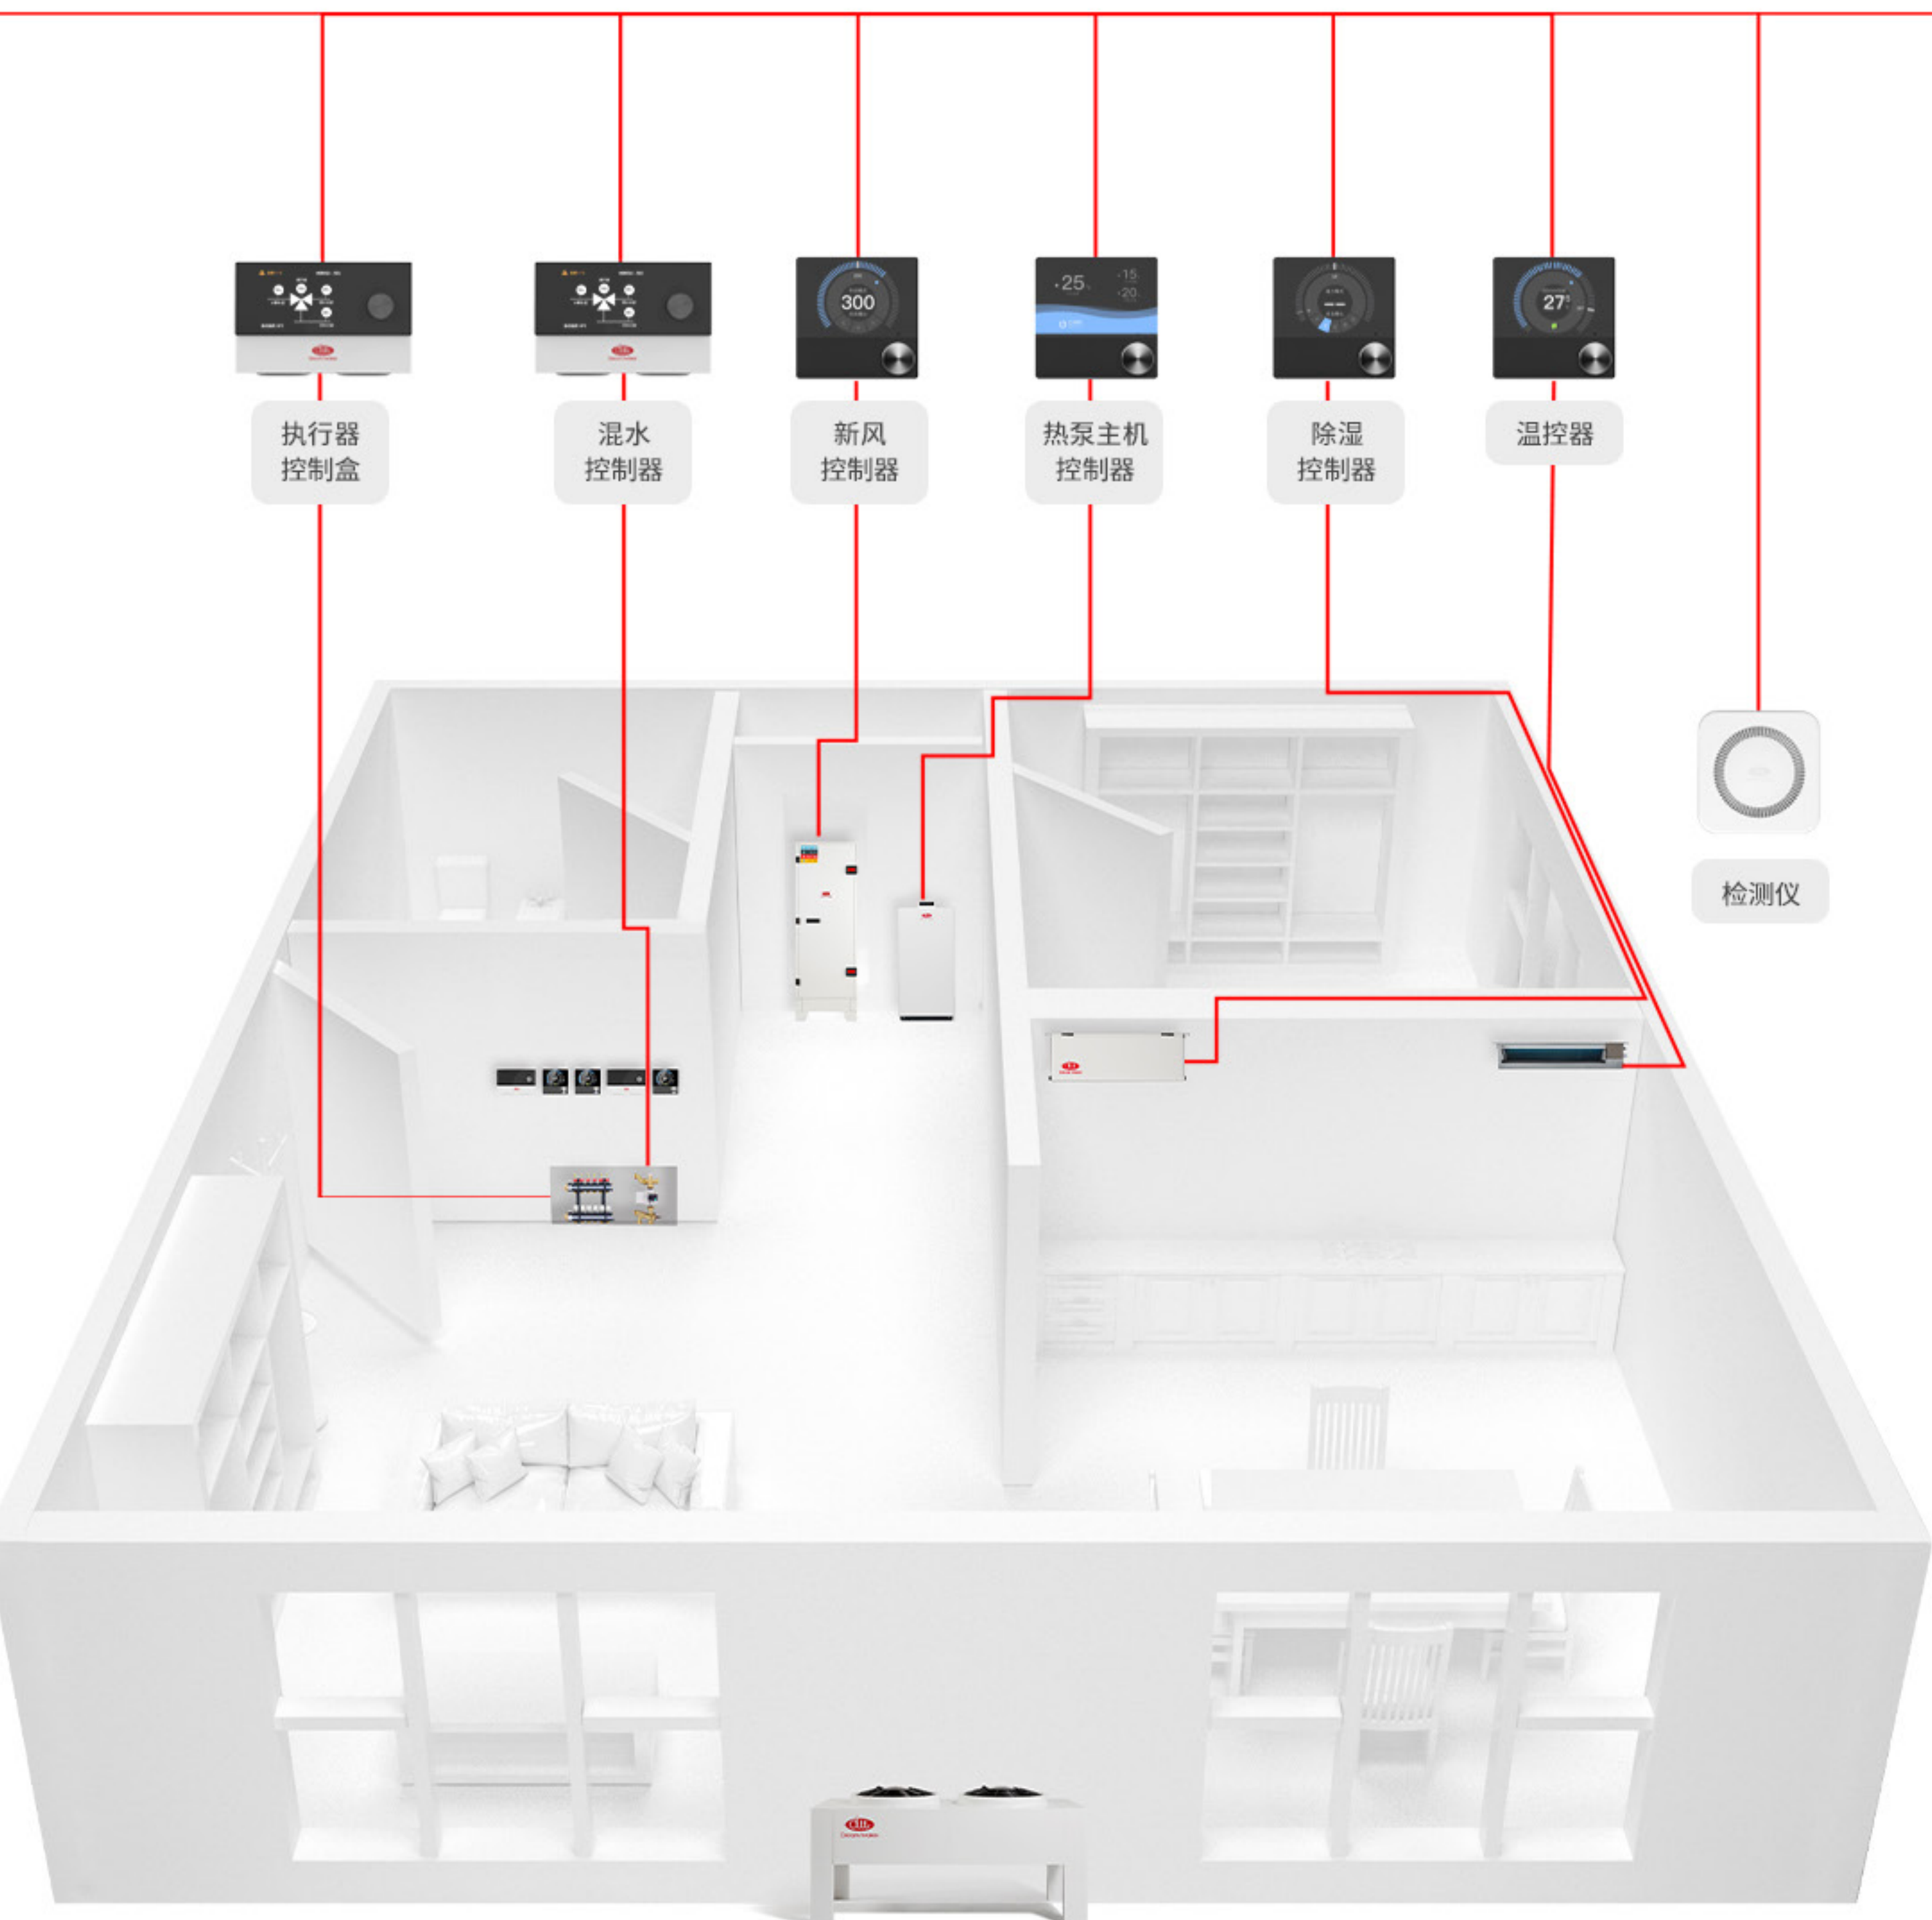

贴心关怀生活的点滴变化 打造一个持久稳定的舒适家

Dream Maker 全方位监控设备运行状况和室内环境情况，精准计算最佳运行方案，确保家庭居住环境的稳定舒适以及设备的高效持久运行。

CAN 总线技术

数据传输高效
无掉线、无干扰

数据互联互通
设备联动协同

实现以家庭为单位的
空气定制功能