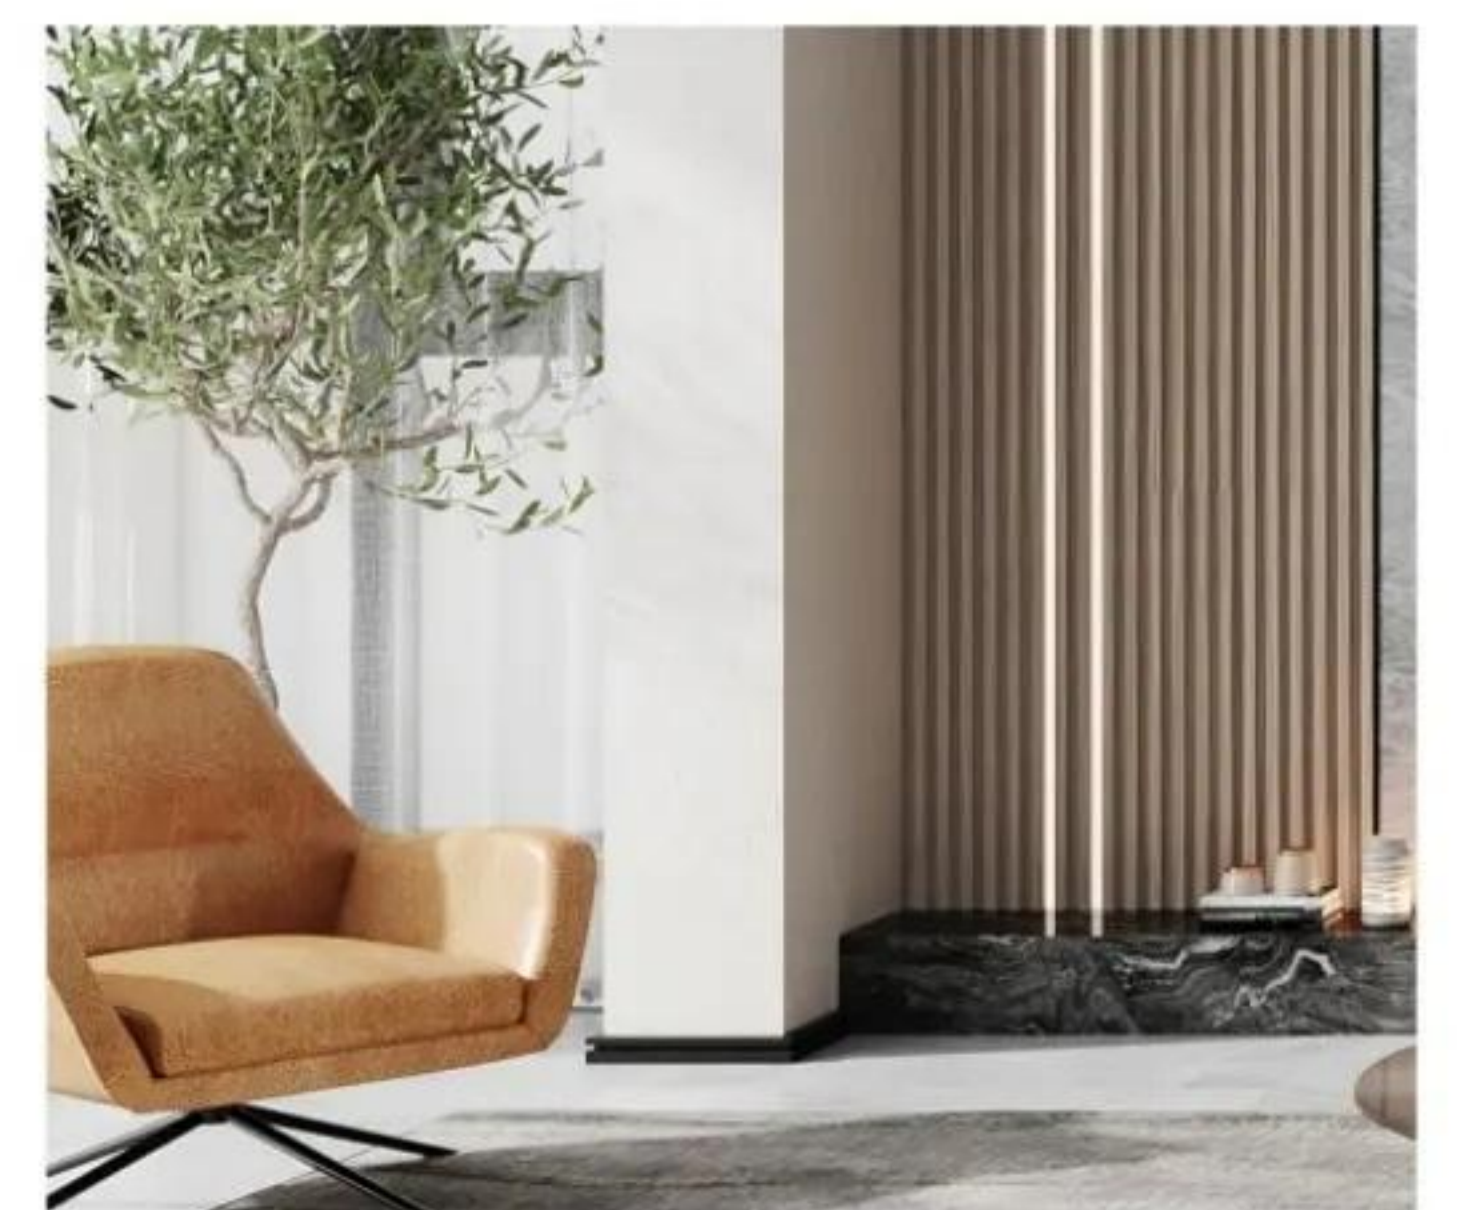

//
YOU KNOW
≈ its beauty

专注自然纯粹的设计

感受质感与气质的交融

独具特色的生活魅力!

//

潮流时尚 百搭
TREND FASHION

show

高格调

既精致又高级

洞悉美学生活需求，精致的空间设计和细节追求，是接轨美学生活需求的最佳方式。木门简约而细腻，营造高质感的居家氛围，更纯粹的生活，更精致的享受。

720°全景展示