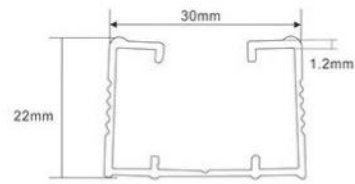

加厚轨道
Increasing orbital

YL-30 输液轨道
YL - 30 transfusion track

输液滑轮
Infusion pulley

YL-20 隔帘轨道
YL - 20 Every curtain rail

小帐车
Roller

医用隔帘系列

MEDICAL PARTITION CURTAIN SERIES

素色系列 Plain coloured series