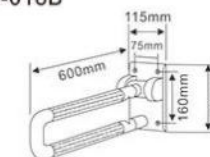

HS-018B

材料：尼龙和金属管复合
配置：普通连接件
颜色：白色、黄色
Material: Nylon and metal composite
Configuration: ordinary fittings
Colour: white, yellow