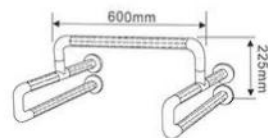

HS-003B

材料: 尼龙和金属管复合
配置: 普通连接件
颜色: 白色、黄色

Material: Nylon and metal composite
Configuration: ordinary fittings
Colour: white, yellow