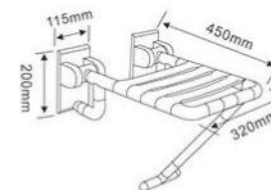

▶ 淋浴椅系列

SHOWER CHAIR SERIES

★★★★

★★★★★

HS-03B

★★★★★

★★★★★

★★★★★