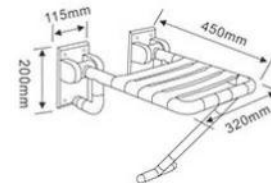

HS-03C

★★★★★