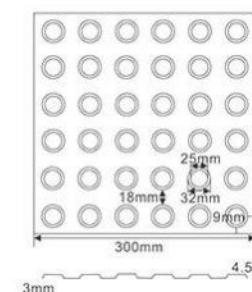

DC-MDD-04
(菠萝纹)

特点：
视觉效果美观大方，
环保无异味，
安装方便。

Features:
Nice visual effects,
order-free, environment friendly,
easy to install.

DC-MDB-01条状 strip

DC-MDB-00点状 dot

塑胶盲道条 DC-MDT-01
Plastic blind strips MDT-01

粉红 粉色 啡红 桔红 中国红 深红