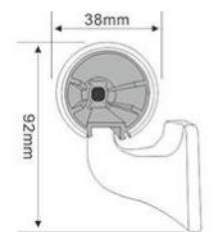

田园木色
轻奢典雅

Rural wood color
Light of luxury and elegant

38黄金比例
握持感更强
老幼皆宜

38 the golden ratio
Grip feels strong
old and young all appropriate

防撞扶手HS-638

型号 Model	材质 Material	铝材厚度 (mm) Aluminum Thickness	规格 Size	颜色 Color
HS-638A	PVC面板+普通O型铝材 PVC panel + common type O aluminum	1.6	4000*38	多种 multiple color
HS-638C	PVC面板+普通C型铝材 PVC panel + common type O aluminum	1.6	4000*38	多种 multiple color