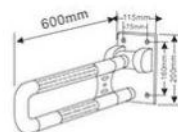

HS-018C

材料: 尼龙和金属管复合
配置: 不锈钢工字连接件
颜色: 白色、黄色
Material: Nylon and metal composite
Configuration: stainless steel flanged fittings
Colour: white, yellow