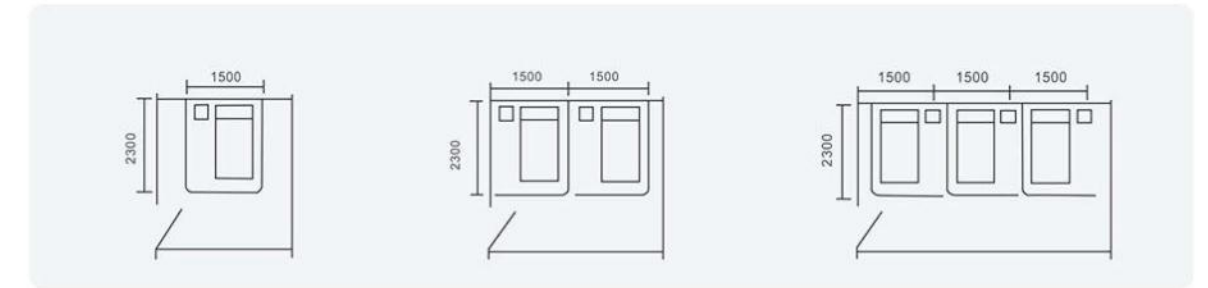

SJ-横条彩丝 15#

SJ-素色 06#

隔帘案例 Curtain case

病床隔帘设计测量方案 Bed curtain design measurement scheme

单人病房 (U型)
Single ward (U)

双人病房 (左L型)
Double ward (L left)

三人病房 (右L型)
Three person ward (L right)

主要特点: