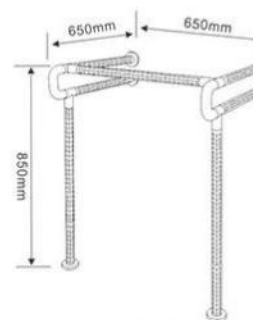

HS-004C

材料: 尼龙和金属管复合
配置: 不锈钢工字连接件
颜色: 白色、黄色
Material: Nylon and metal composite
Configuration: Stainless steel flanged fittings
Colour: white, yellow