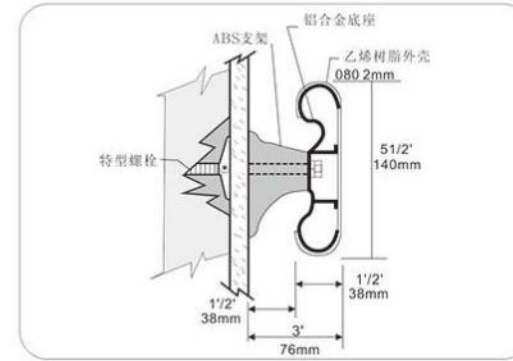

▶ 防撞扶手 HS-618

ANTI-COLLISION HAND-GUARDS HS - 618

阻燃/抗菌/防撞/色彩多样

FLAME RETARDANT, ANTI-BACTERIAL, ANTI-COLLISION, COLORFUL

618B

防撞扶手HS-618A/B/C/D

型号 Model	材质 Material	铝材厚度 (mm) Aluminum Thickness	规格 Size	颜色 Color
618 (A/B/C/D)	PVC面板+普通铝材 (电泳铝材可定制) PVC panel + ordinary aluminum (Electrophoresis Aluminium can be customized)	1.2/1.4/1.6/1.8	4000*140	多种 multiple color