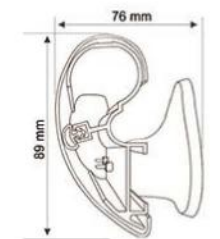

防撞扶手HS-609

型号 Model	材质 Material	铝材厚度 (mm) Aluminum Thickness	规格 Size	颜色 Color
HS-609	PVC面板+普通铝材 PVC panel + ordinary aluminum	1.2/1.6	4000*90	多种 multiple color

▶ 防撞扶手 HS-638

ANTI-COLLISION HANDRAIL HS-638