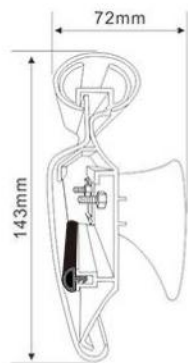

▶ 防撞扶手 HS-616F

DASH-PROOF HAND-GUARDS HS - 616F