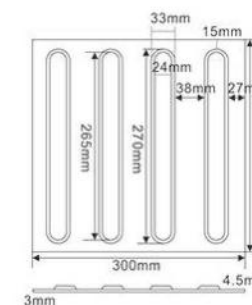

DC-MDD-04
(菠萝纹)

特点：
视觉效果美观大方，
环保无异味，
安装方便。

Features:
Nice visual effects,
order-free, environment friendly,
easy to install.

DC-MDB-01条状 strip

DC-MDB-00点状 dot

塑胶盲道条 DC-MDT-01
Plastic blind strips MDT-01

粉红 粉色 啡红 桔红 中国红 深红