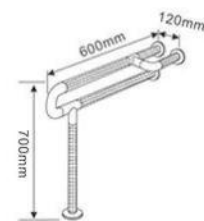

适用于：卫生间
Applied to: bathroom, toilet

HS-002A

材料：尼龙和金属管复合
配置：普通连接件
颜色：白色、黄色

Material: Nylon and metal composite
Configuration: ordinary fittings
Colour: white, yellow

HS-030A-2

材料：尼龙和金属管复合
配置：普通连接件
颜色：白色、黄色