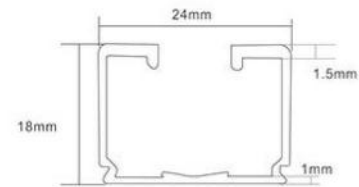

加厚轨道
Increasing orbital

YL-30 输液轨道
YL - 30 transfusion track

输液滑轮
Infusion pulley

YL-20 隔帘轨道
YL - 20 Every curtain rail

小帐车
Roller

医用隔帘系列

MEDICAL PARTITION CURTAIN SERIES

素色系列 Plain coloured series