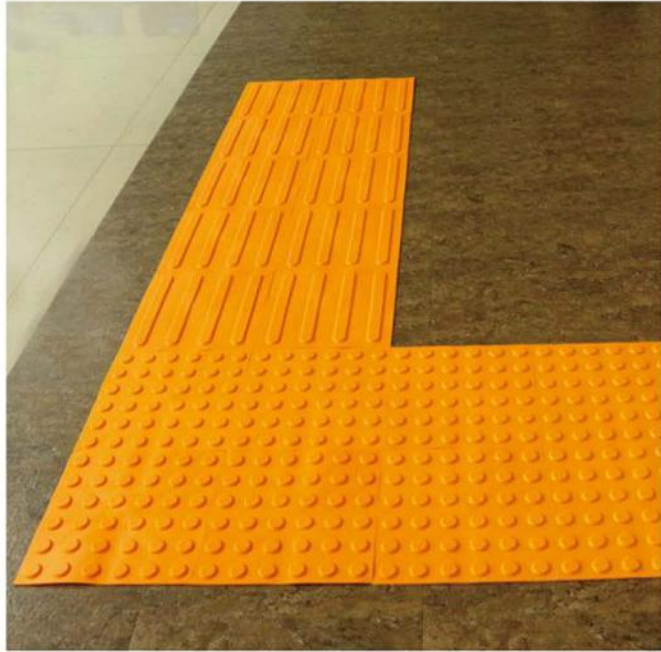

DC-MDD-04
(菠萝纹)

特点：
视觉效果美观大方，
环保无异味，
安装方便。

Features:
Nice visual effects,
order-free, environment friendly,
easy to install.

DC-MDB-01条状 strip

DC-MDB-00点状 dot

塑胶盲道条 DC-MDT-01
Plastic blind strips MDT-01

粉红 粉色 啡红 桔红 中国红 深红