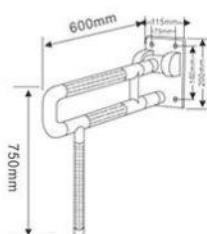

HS-018D-1

材料: 尼龙和金属管复合
配置: 不锈钢工字连接件
颜色: 白色、黄色
Material: Nylon and metal composite
Configuration: stainless steel flanged fittings
Colour: white, yellow