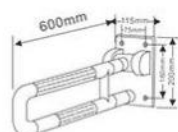

HS-018C-1

材料: 尼龙和金属管复合
配置: 不锈钢工字连接件
颜色: 白色、黄色
Material: Nylon and metal composite
Configuration: stainless steel flanged fittings
Colour: white, yellow