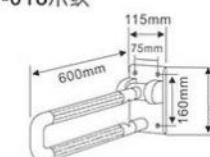

HS-018木纹

材料：尼龙和金属管复合
配置：普通连接件
颜色：木纹色
Material: Nylon and metal composite
Configuration: ordinary fittings
Colour: Wood grain color