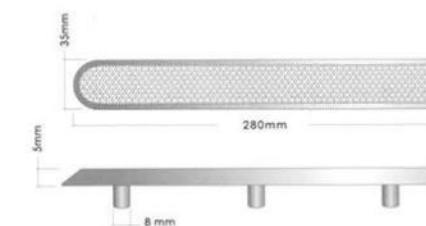

DC-MDD-04
(菠萝纹)

特点：
视觉效果美观大方，
环保无异味，
安装方便。

Features:
Nice visual effects,
order-free, environment friendly,
easy to install.

DC-MDB-01条状 strip

DC-MDB-00点状 dot

塑胶盲道条 DC-MDT-01
Plastic blind strips MDT-01

粉红 粉色 啡红 桔红 中国红 深红