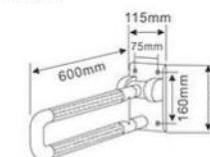

HS-018A

材料：尼龙和金属管复合
配置：普通连接件
颜色：白色、黄色
Material: Nylon and metal composite
Configuration: ordinary fittings
Colour: white, yellow