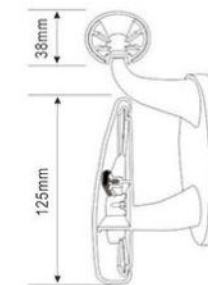

▶ 新型扶手 HS-628F

DASH-PROOF HAND-GUARDS HS - 628F

顶级工艺
存在只为荣耀

Top technology
for glory

新型扶手HS-628F

型号 Model	材质 Material	铝材厚度 (mm) Aluminum Thickness	规格 Size	颜色 Color
HS-628F	PVC面板+普通铝材 +连体不锈钢支架 PVC panel + ordinary aluminum + conjoined stainless steel stents	1.6	5000*200	多种 multiple color
HS-628F-1	PVC面板+普通铝材 /不锈钢连杆+尼龙支架 PVC panel + normal aluminium /stainless steel connecting rod + nylon bracket	1.6	5000*200	多种 multiple color