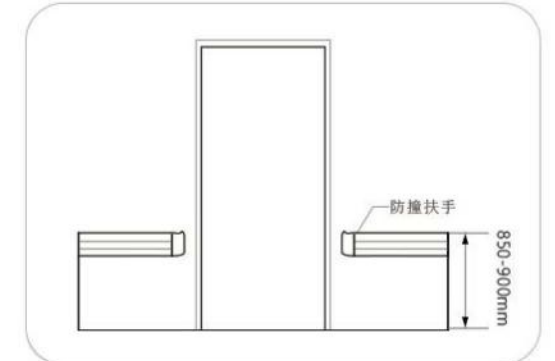

▶ 防撞扶手 HS-618

ANTI-COLLISION HAND-GUARDS HS - 618

阻燃/抗菌/防撞/色彩多样

FLAME RETARDANT, ANTI-BACTERIAL, ANTI-COLLISION, COLORFUL

618B

防撞扶手HS-618A/B/C/D

型号 Model	材质 Material	铝材厚度 (mm) Aluminum Thickness	规格 Size	颜色 Color
618 (A/B/C/D)	PVC面板+普通铝材 (电泳铝材可定制) PVC panel + ordinary aluminum (Electrophoresis Aluminium can be customized)	1.2/1.4/1.6/1.8	4000*140	多种 multiple color