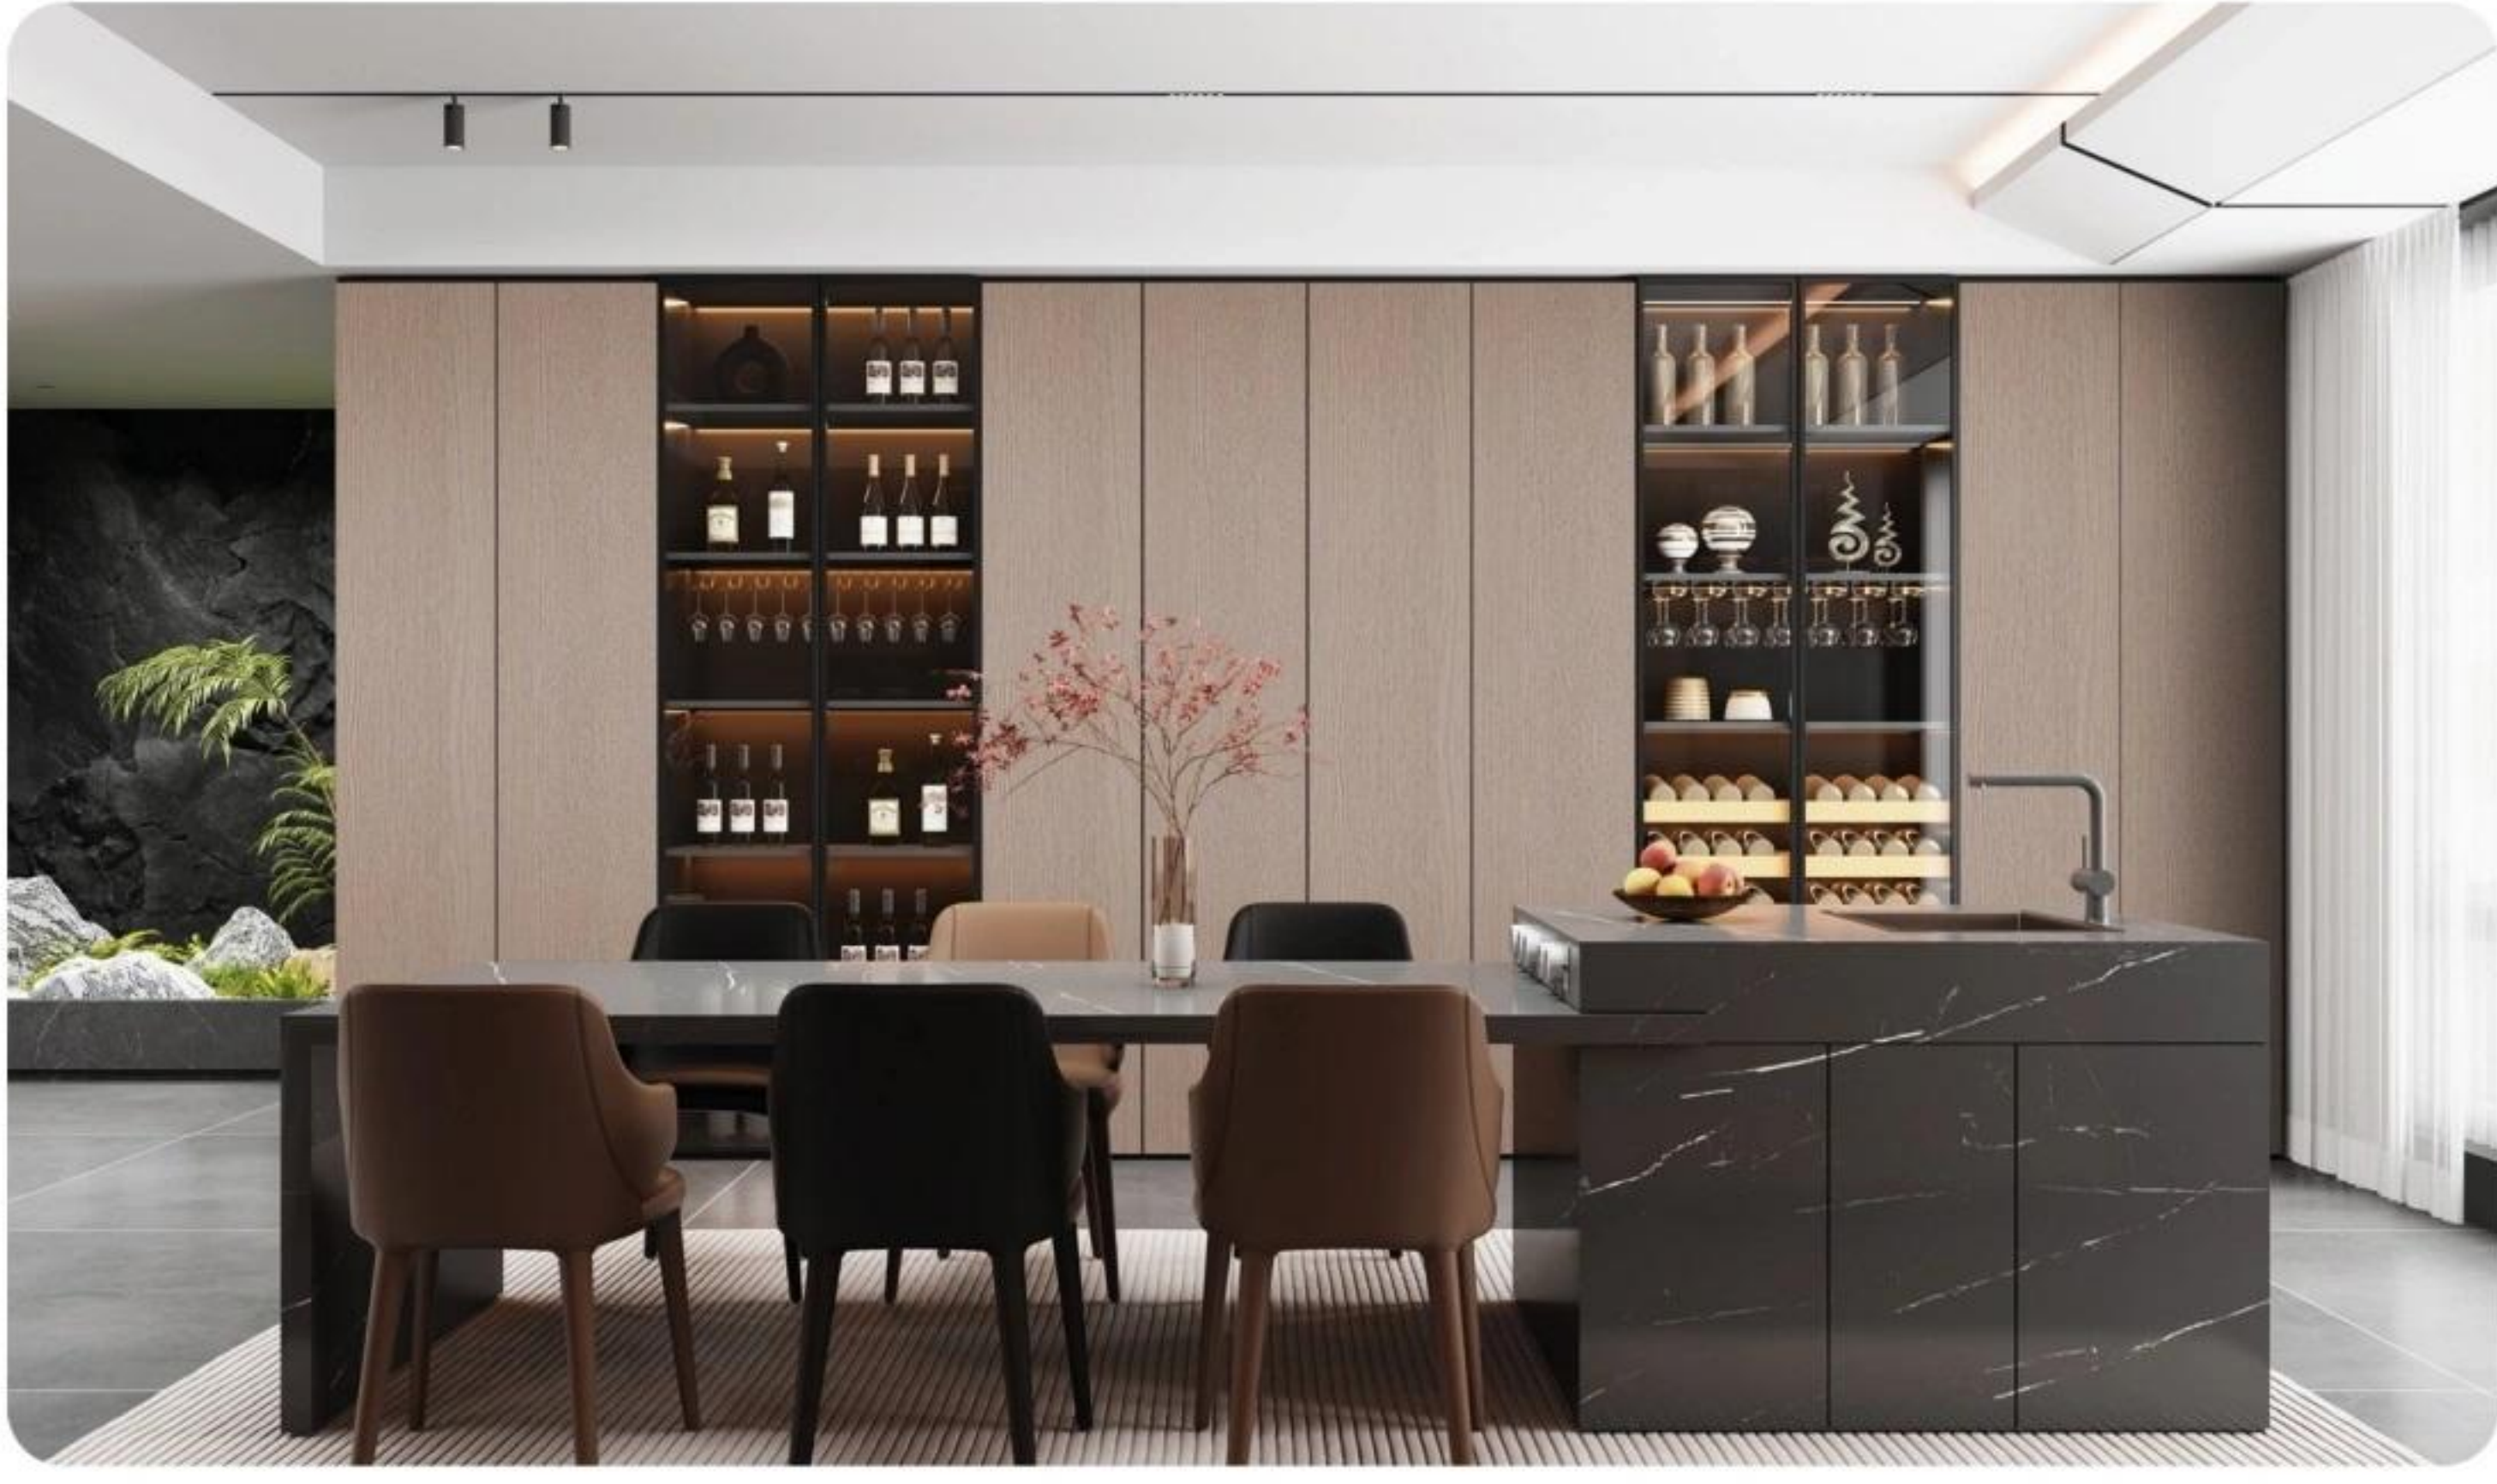

清河映橡

钢板：金柳絮纹
适用范围：墙柜

VR720°全景赏析