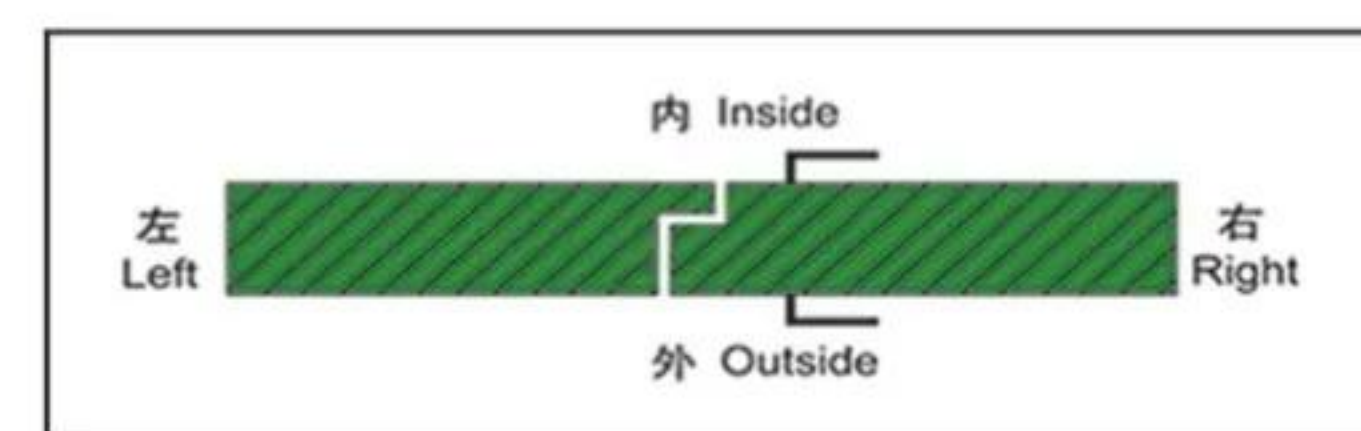

黑色

描线可选颜色

银色

金色

黑色

企口示意图 (注: 人站室外, 脸对门扇)

A图 左定右内开

B图 右定左内开