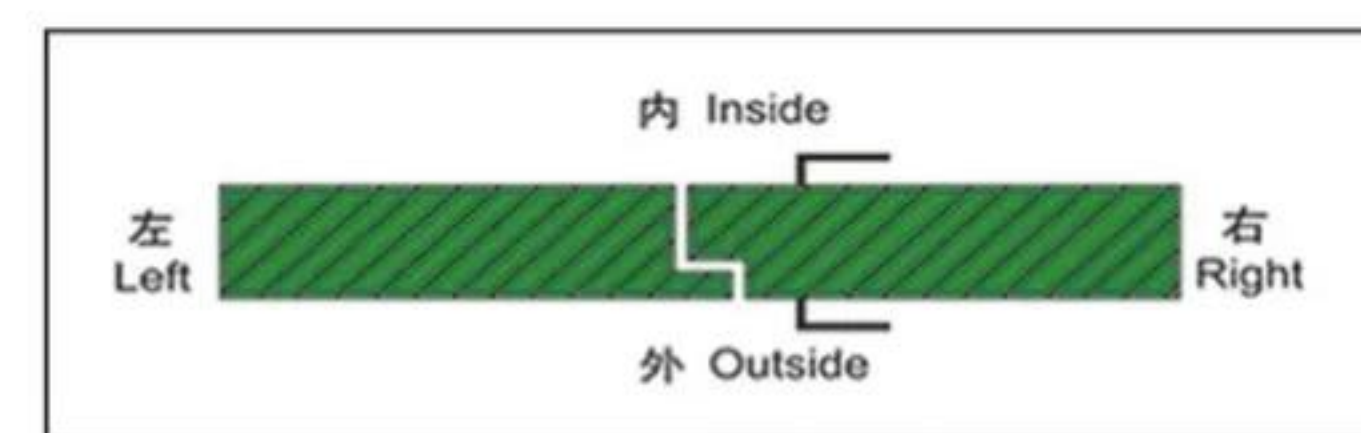

黑色

描线可选颜色

银色

金色

黑色

企口示意图 (注: 人站室外, 脸对门扇)

A图 左定右内开

B图 右定左内开