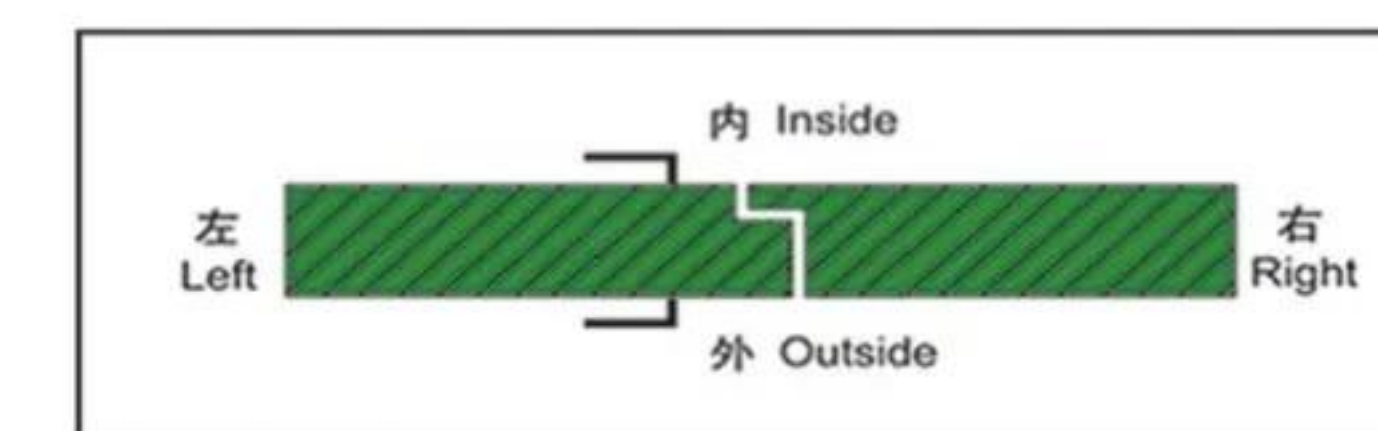

经典色系
色卡展示

Color card display

可选门套、线条

Optional door jambs, lines

金属条可选颜色

描线可选颜色

企口示意图 (注: 人站室外, 脸对门扇)

D图 右定左外开