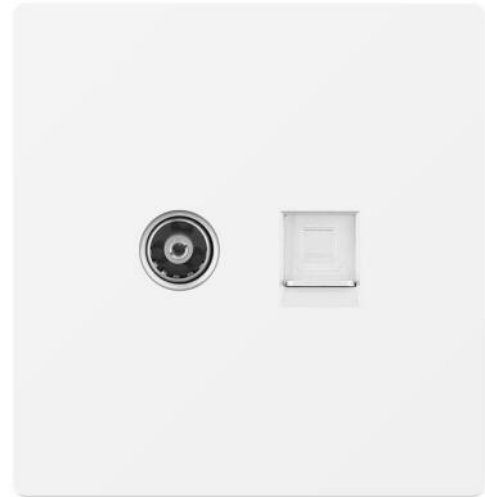

Winbome

Switch Socket

- White
- star gray
- champagne gold

Simple

Pure and simple, natural integration
giving home space aesthetics

Sophisticated

Line and surface cutting, micro-arc chamfering details are all quality reflections

45A switch

Dual multi-three-hole dual USB

TV socket

phone computer

telephone socket

computer socket

GRAY SERIES

Frameless slab 无框大板
Not simple 简而不凡

WHITE SERIES

Frameless slab 无框大板
Not simple 简而不凡

WHITE
各类款式
一应俱全

Frameless slab 无框大板
Not simple 简而不凡

接线图两种接线方式 简单更易懂

开关控制调速器

开关调速器单独

⚠ 电击危险，请勿带电操作！

GRAY
各类款式
一应俱全

Frameless slab 无框大板
Not simple 简而不凡

不易变形 升级加厚钢架

冷压钢架结构，与面板更加贴合
安装方便且不易损坏变形