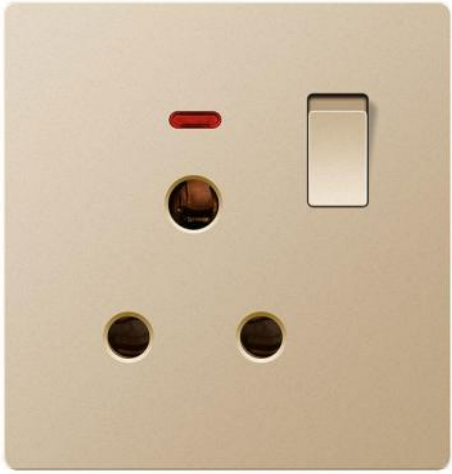

Winbome

Switch Socket

- White
- star gray
- champagne gold

Simple

Pure and simple, natural integration
giving home space aesthetics

Sophisticated

Line and surface cutting, micro-arc chamfering details are all quality reflections

45A switch

Dual multi-three-hole dual USB

TV socket

phone computer

telephone socket

computer socket

GRAY SERIES

Frameless slab 无框大板
Not simple 简而不凡

WHITE SERIES

Frameless slab 无框大板
Not simple 简而不凡

WHITE
各类款式
一应俱全

Frameless slab 无框大板
Not simple 简而不凡

接线图两种接线方式 简单更易懂

开关控制调速器

开关调速器单独

⚠ 电击危险，请勿带电操作！

GRAY
各类款式
一应俱全

Frameless slab 无框大板
Not simple 简而不凡

不易变形 升级加厚钢架

冷压钢架结构，与面板更加贴合
安装方便且不易损坏变形