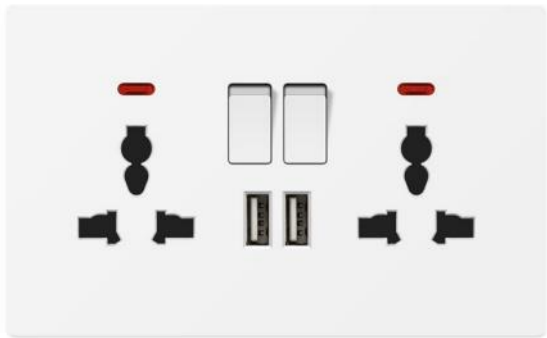

Open 13A

Open 15A

One open 16A multi-purpose three holes

One opening and multiple use of five holes

Double 13A

25A switch

Dual 13A Dual USB

Double multi-three holes

45A switch

Dual multi-three-hole dual USB

TV socket

phone computer

telephone socket

computer socket

GRAY SERIES

Frameless slab 无框大板
Not simple 简而不凡

WHITE SERIES

Frameless slab 无框大板
Not simple 简而不凡

WHITE
各类款式
一应俱全

Frameless slab 无框大板
Not simple 简而不凡

接线图两种接线方式 简单更易懂

开关控制调速器

开关调速器单独

⚠ 电击危险，请勿带电操作！

GRAY
各类款式
一应俱全

Frameless slab 无框大板
Not simple 简而不凡

不易变形 升级加厚钢架

冷压钢架结构，与面板更加贴合
安装方便且不易损坏变形