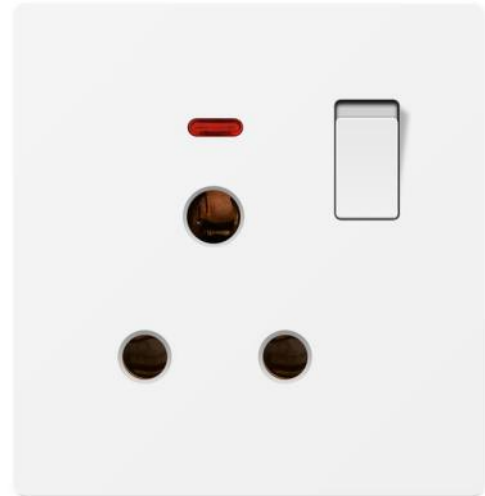

Winbome

Switch Socket

- White
- star gray
- champagne gold

Simple

Pure and simple, natural integration
giving home space aesthetics

Sophisticated

Line and surface cutting, micro-arc chamfering details are all quality reflections

45A switch

Dual multi-three-hole dual USB

TV socket

phone computer

telephone socket

computer socket

GRAY SERIES

Frameless slab 无框大板
Not simple 简而不凡

WHITE SERIES

Frameless slab 无框大板
Not simple 简而不凡

WHITE
各类款式
一应俱全

Frameless slab 无框大板
Not simple 简而不凡

接线图两种接线方式 简单更易懂

开关控制调速器

开关调速器单独

⚠ 电击危险，请勿带电操作！

GRAY
各类款式
一应俱全

Frameless slab 无框大板
Not simple 简而不凡

不易变形 升级加厚钢架

冷压钢架结构，与面板更加贴合
安装方便且不易损坏变形