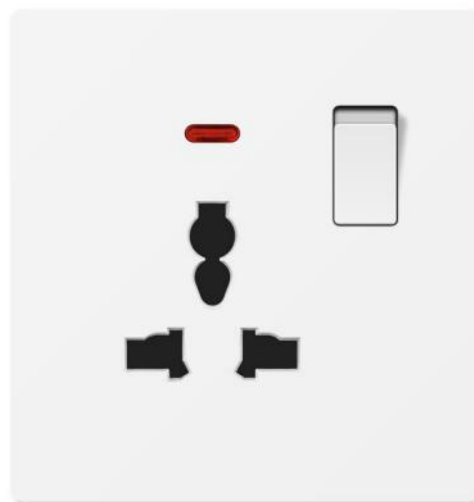

Winbome

Switch Socket

- White
- star gray
- champagne gold

Simple

Pure and simple, natural integration
giving home space aesthetics

Sophisticated

Line and surface cutting, micro-arc chamfering details are all quality reflections

45A switch

Dual multi-three-hole dual USB

TV socket

phone computer

telephone socket

computer socket

GRAY SERIES

Frameless slab 无框大板
Not simple 简而不凡

WHITE SERIES

Frameless slab 无框大板
Not simple 简而不凡

WHITE
各类款式
一应俱全

Frameless slab 无框大板
Not simple 简而不凡

接线图两种接线方式 简单更易懂

开关控制调速器

开关调速器单独

⚠ 电击危险，请勿带电操作！

GRAY
各类款式
一应俱全

Frameless slab 无框大板
Not simple 简而不凡

不易变形 升级加厚钢架

冷压钢架结构，与面板更加贴合
安装方便且不易损坏变形