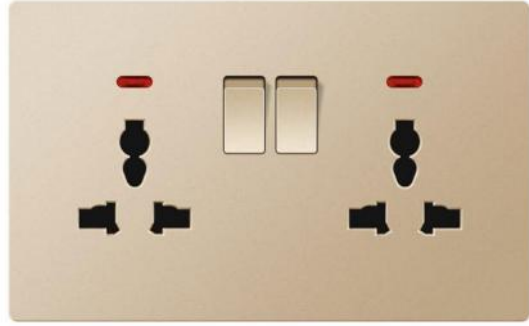

Winbome

Switch Socket

- White
- star gray
- champagne gold

Simple

Pure and simple, natural integration
giving home space aesthetics

Sophisticated

Line and surface cutting, micro-arc chamfering details are all quality reflections

45A switch

Dual multi-three-hole dual USB

TV socket

phone computer

telephone socket

computer socket

GRAY SERIES

Frameless slab 无框大板
Not simple 简而不凡

WHITE SERIES

Frameless slab 无框大板
Not simple 简而不凡

WHITE
各类款式
一应俱全

Frameless slab 无框大板
Not simple 简而不凡

接线图两种接线方式 简单更易懂

开关控制调速器

开关调速器单独

⚠ 电击危险，请勿带电操作！

GRAY
各类款式
一应俱全

Frameless slab 无框大板
Not simple 简而不凡

不易变形 升级加厚钢架

冷压钢架结构，与面板更加贴合
安装方便且不易损坏变形