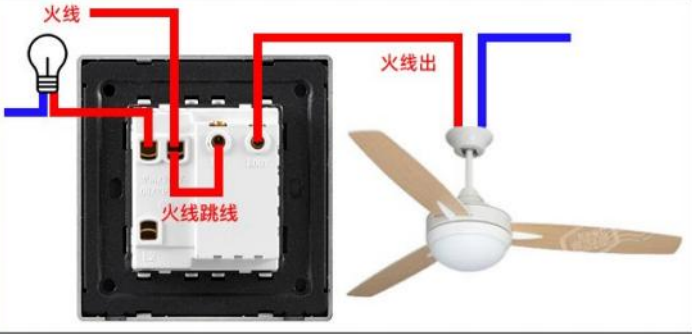

45A switch

Dual multi-three-hole dual USB

TV socket

phone computer

telephone socket

computer socket

GRAY SERIES

Frameless slab 无框大板
Not simple 简而不凡

WHITE SERIES

Frameless slab 无框大板
Not simple 简而不凡

WHITE
各类款式
一应俱全

Frameless slab 无框大板
Not simple 简而不凡

接线图两种接线方式 简单更易懂

开关控制调速器

开关调速器单独

⚠ 电击危险，请勿带电操作！

GRAY
各类款式
一应俱全

Frameless slab 无框大板
Not simple 简而不凡

不易变形 升级加厚钢架

冷压钢架结构，与面板更加贴合
安装方便且不易损坏变形