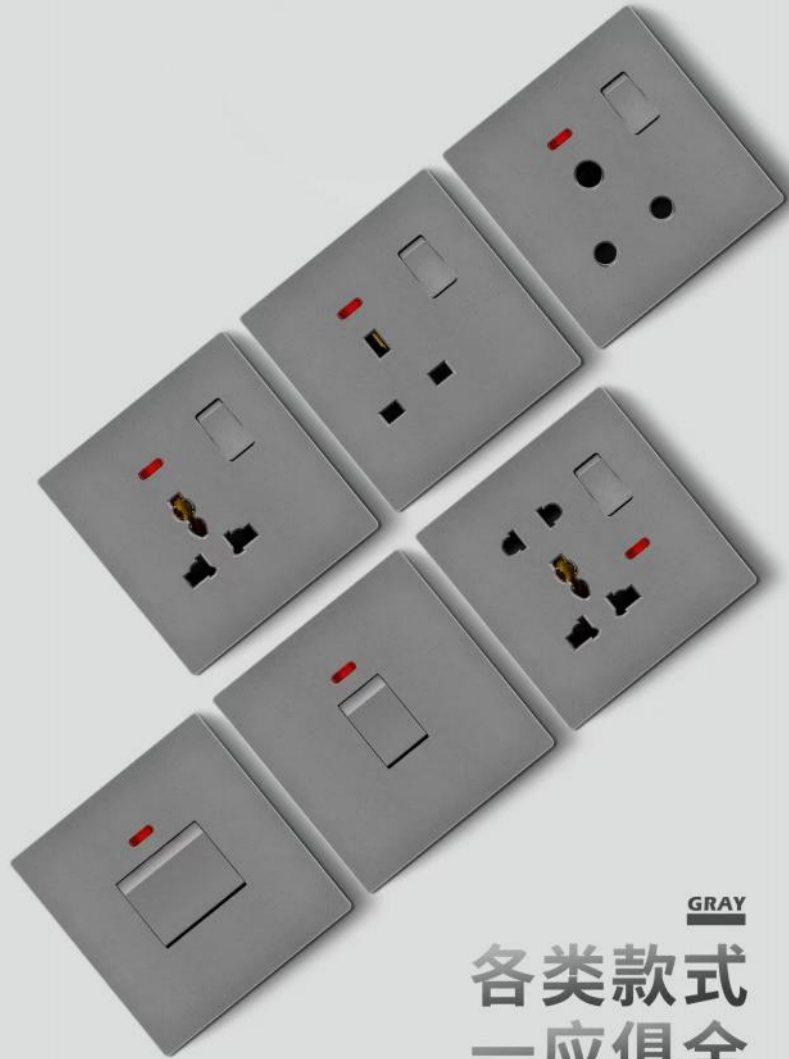

Winbome

Switch Socket

- White
- star gray
- champagne gold

Simple

Pure and simple, natural integration
giving home space aesthetics

Sophisticated

Line and surface cutting, micro-arc chamfering details are all quality reflections

45A switch

Dual multi-three-hole dual USB

TV socket

phone computer

telephone socket

computer socket

GRAY SERIES

Frameless slab 无框大板
Not simple 简而不凡

WHITE SERIES

Frameless slab 无框大板
Not simple 简而不凡

WHITE
各类款式
一应俱全

Frameless slab 无框大板
Not simple 简而不凡

接线图两种接线方式 简单更易懂

开关控制调速器

开关调速器单独

⚠ 电击危险，请勿带电操作！

GRAY
各类款式
一应俱全

Frameless slab 无框大板
Not simple 简而不凡

不易变形 升级加厚钢架

冷压钢架结构，与面板更加贴合
安装方便且不易损坏变形