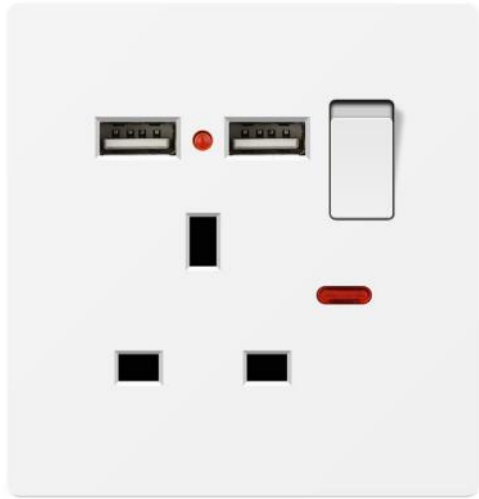

Press-type terminal

The wiring is firm, and the
electricity is more assured

A list complete set

One bill/dual control

Two open single/dual control

Three open single / double control

Four single/dual control

45A switch

Dual multi-three-hole dual USB

TV socket

phone computer

telephone socket

computer socket

GRAY SERIES

Frameless slab 无框大板
Not simple 简而不凡

WHITE SERIES

Frameless slab 无框大板
Not simple 简而不凡

WHITE
各类款式
一应俱全

Frameless slab 无框大板
Not simple 简而不凡

接线图两种接线方式 简单更易懂

开关控制调速器

开关调速器单独

⚠ 电击危险，请勿带电操作！

GRAY
各类款式
一应俱全

Frameless slab 无框大板
Not simple 简而不凡

不易变形 升级加厚钢架

冷压钢架结构，与面板更加贴合
安装方便且不易损坏变形