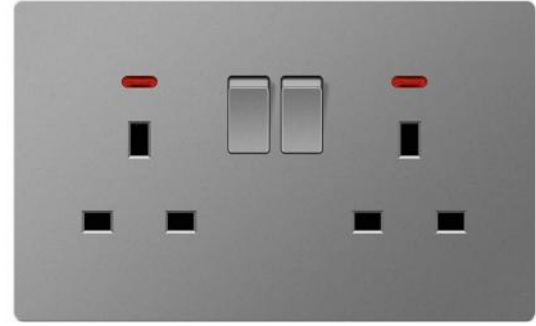

Winbome

Switch Socket

- White
- star gray
- champagne gold

Simple

Pure and simple, natural integration
giving home space aesthetics

Sophisticated

Line and surface cutting, micro-arc chamfering details are all quality reflections

45A switch

Dual multi-three-hole dual USB

TV socket

phone computer

telephone socket

computer socket

GRAY SERIES

Frameless slab 无框大板
Not simple 简而不凡

WHITE SERIES

Frameless slab 无框大板
Not simple 简而不凡

WHITE
各类款式
一应俱全

Frameless slab 无框大板
Not simple 简而不凡

接线图两种接线方式 简单更易懂

开关控制调速器

开关调速器单独

⚠ 电击危险，请勿带电操作！

GRAY
各类款式
一应俱全

Frameless slab 无框大板
Not simple 简而不凡

不易变形 升级加厚钢架

冷压钢架结构，与面板更加贴合
安装方便且不易损坏变形