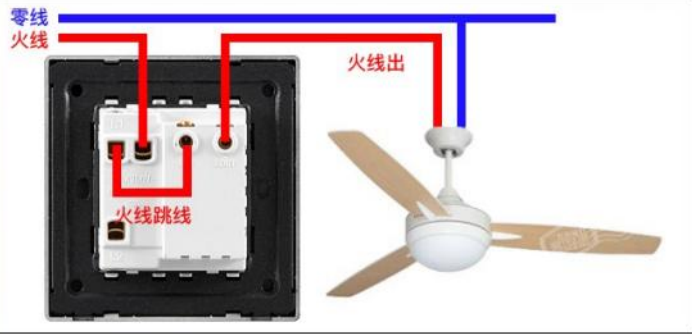

45A switch

Dual multi-three-hole dual USB

TV socket

phone computer

telephone socket

computer socket

GRAY SERIES

Frameless slab 无框大板
Not simple 简而不凡

WHITE SERIES

Frameless slab 无框大板
Not simple 简而不凡

WHITE
各类款式
一应俱全

Frameless slab 无框大板
Not simple 简而不凡

接线图两种接线方式 简单更易懂

开关控制调速器

开关调速器单独

⚠ 电击危险，请勿带电操作！

GRAY
各类款式
一应俱全

Frameless slab 无框大板
Not simple 简而不凡

不易变形 升级加厚钢架

冷压钢架结构，与面板更加贴合
安装方便且不易损坏变形