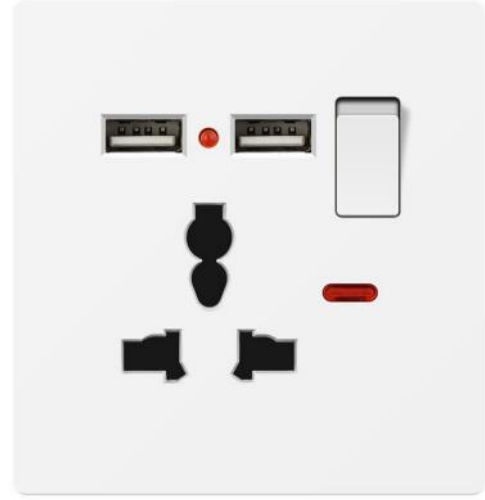

Open 13A

Open 15A

One open 16A multi-purpose three holes

One opening and multiple use of five holes

Double 13A

25A switch

Dual 13A Dual USB

Double multi-three holes

45A switch

Dual multi-three-hole dual USB

TV socket

phone computer

telephone socket

computer socket

GRAY SERIES

Frameless slab 无框大板
Not simple 简而不凡

WHITE SERIES

Frameless slab 无框大板
Not simple 简而不凡

WHITE
各类款式
一应俱全

Frameless slab 无框大板
Not simple 简而不凡

接线图两种接线方式 简单更易懂

开关控制调速器

开关调速器单独

⚠ 电击危险，请勿带电操作！

GRAY
各类款式
一应俱全

Frameless slab 无框大板
Not simple 简而不凡

不易变形 升级加厚钢架

冷压钢架结构，与面板更加贴合
安装方便且不易损坏变形