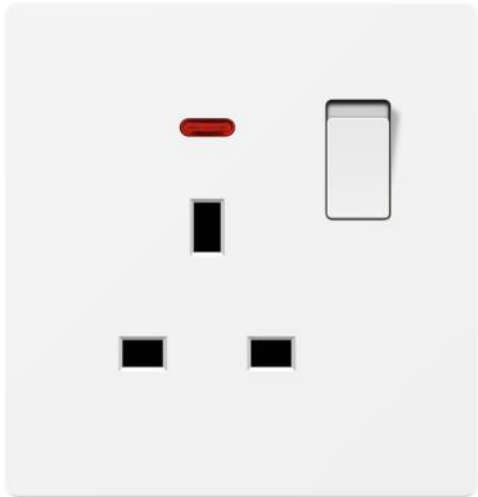

Winbome

Switch Socket

- White
- star gray
- champagne gold

Simple

Pure and simple, natural integration
giving home space aesthetics

Sophisticated

Line and surface cutting, micro-arc chamfering details are all quality reflections

45A switch

Dual multi-three-hole dual USB

TV socket

phone computer

telephone socket

computer socket

GRAY SERIES

Frameless slab 无框大板
Not simple 简而不凡

WHITE SERIES

Frameless slab 无框大板
Not simple 简而不凡

WHITE
各类款式
一应俱全

Frameless slab 无框大板
Not simple 简而不凡

接线图两种接线方式 简单更易懂

开关控制调速器

开关调速器单独

⚠ 电击危险，请勿带电操作！

GRAY
各类款式
一应俱全

Frameless slab 无框大板
Not simple 简而不凡

不易变形 升级加厚钢架

冷压钢架结构，与面板更加贴合
安装方便且不易损坏变形