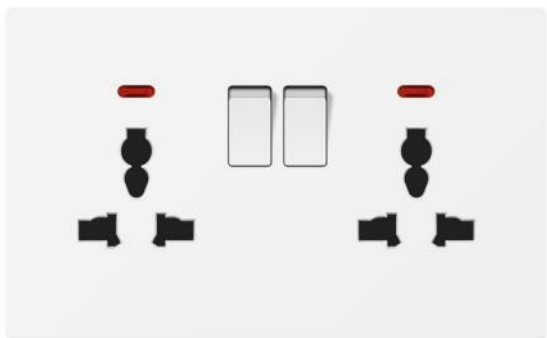

Winbome

Switch Socket

- White
- star gray
- champagne gold

Simple

Pure and simple, natural integration
giving home space aesthetics

Sophisticated

Line and surface cutting, micro-arc chamfering details are all quality reflections

45A switch

Dual multi-three-hole dual USB

TV socket

phone computer

telephone socket

computer socket

GRAY SERIES

Frameless slab 无框大板
Not simple 简而不凡

WHITE SERIES

Frameless slab 无框大板
Not simple 简而不凡

WHITE
各类款式
一应俱全

Frameless slab 无框大板
Not simple 简而不凡

接线图两种接线方式 简单更易懂

开关控制调速器

开关调速器单独

⚠ 电击危险，请勿带电操作！

GRAY
各类款式
一应俱全

Frameless slab 无框大板
Not simple 简而不凡

不易变形 升级加厚钢架

冷压钢架结构，与面板更加贴合
安装方便且不易损坏变形