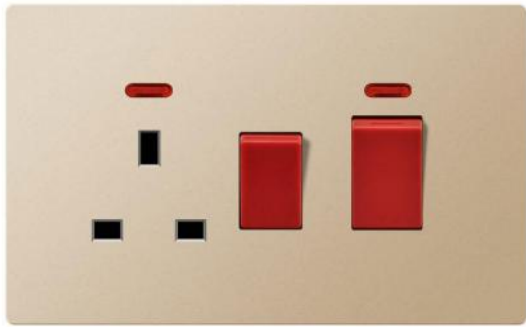

Winbome

Switch Socket

- White
- star gray
- champagne gold

Simple

Pure and simple, natural integration
giving home space aesthetics

Sophisticated

Line and surface cutting, micro-arc chamfering details are all quality reflections

45A switch

Dual multi-three-hole dual USB

TV socket

phone computer

telephone socket

computer socket

GRAY SERIES

Frameless slab 无框大板
Not simple 简而不凡

WHITE SERIES

Frameless slab 无框大板
Not simple 简而不凡

WHITE
各类款式
一应俱全

Frameless slab 无框大板
Not simple 简而不凡

接线图两种接线方式 简单更易懂

开关控制调速器

开关调速器单独

⚠ 电击危险，请勿带电操作！

GRAY
各类款式
一应俱全

Frameless slab 无框大板
Not simple 简而不凡

不易变形 升级加厚钢架

冷压钢架结构，与面板更加贴合
安装方便且不易损坏变形