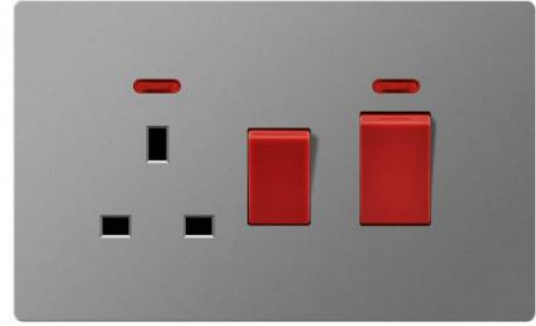

Winbome

Switch Socket

- White
- star gray
- champagne gold

Simple

Pure and simple, natural integration
giving home space aesthetics

Sophisticated

Line and surface cutting, micro-arc chamfering details are all quality reflections

45A switch

Dual multi-three-hole dual USB

TV socket

phone computer

telephone socket

computer socket

GRAY SERIES

Frameless slab 无框大板
Not simple 简而不凡

WHITE SERIES

Frameless slab 无框大板
Not simple 简而不凡

WHITE
各类款式
一应俱全

Frameless slab 无框大板
Not simple 简而不凡

接线图两种接线方式 简单更易懂

开关控制调速器

开关调速器单独

⚠ 电击危险，请勿带电操作！

GRAY
各类款式
一应俱全

Frameless slab 无框大板
Not simple 简而不凡

不易变形 升级加厚钢架

冷压钢架结构，与面板更加贴合
安装方便且不易损坏变形