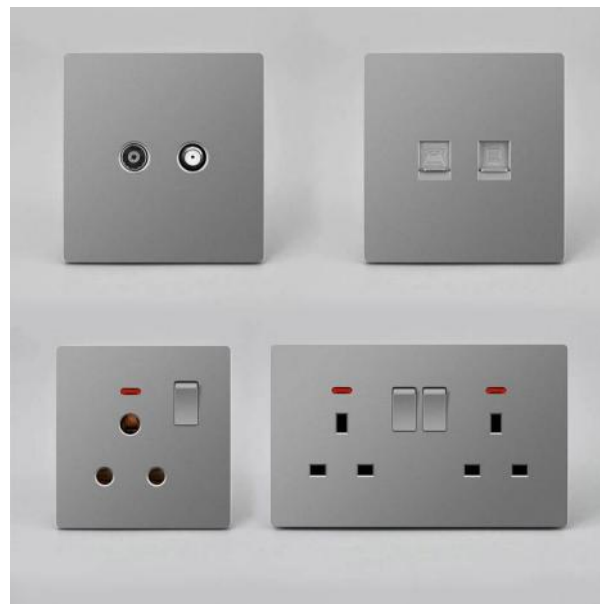

Winbome

Switch Socket

- White
- star gray
- champagne gold

Simple

Pure and simple, natural integration
giving home space aesthetics

Sophisticated

Line and surface cutting, micro-arc chamfering details are all quality reflections

45A switch

Dual multi-three-hole dual USB

TV socket

phone computer

telephone socket

computer socket

GRAY SERIES

Frameless slab 无框大板
Not simple 简而不凡

WHITE SERIES

Frameless slab 无框大板
Not simple 简而不凡

WHITE
各类款式
一应俱全

Frameless slab 无框大板
Not simple 简而不凡

接线图两种接线方式 简单更易懂

开关控制调速器

开关调速器单独

⚠ 电击危险，请勿带电操作！

GRAY
各类款式
一应俱全

Frameless slab 无框大板
Not simple 简而不凡

不易变形 升级加厚钢架

冷压钢架结构，与面板更加贴合
安装方便且不易损坏变形