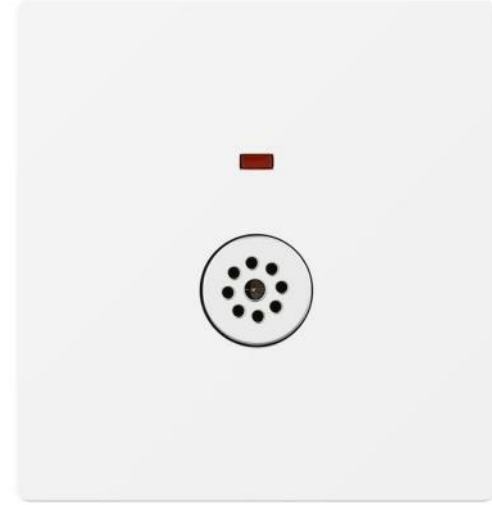

Winbome

Switch Socket

- White
- star gray
- champagne gold

Simple

Pure and simple, natural integration
giving home space aesthetics

Sophisticated

Line and surface cutting, micro-arc chamfering details are all quality reflections

45A switch

Dual multi-three-hole dual USB

TV socket

phone computer

telephone socket

computer socket

GRAY SERIES

Frameless slab 无框大板
Not simple 简而不凡

WHITE SERIES

Frameless slab 无框大板
Not simple 简而不凡

WHITE
各类款式
一应俱全

Frameless slab 无框大板
Not simple 简而不凡

接线图两种接线方式 简单更易懂

开关控制调速器

开关调速器单独

⚠ 电击危险，请勿带电操作！

GRAY
各类款式
一应俱全

Frameless slab 无框大板
Not simple 简而不凡

不易变形 升级加厚钢架

冷压钢架结构，与面板更加贴合
安装方便且不易损坏变形