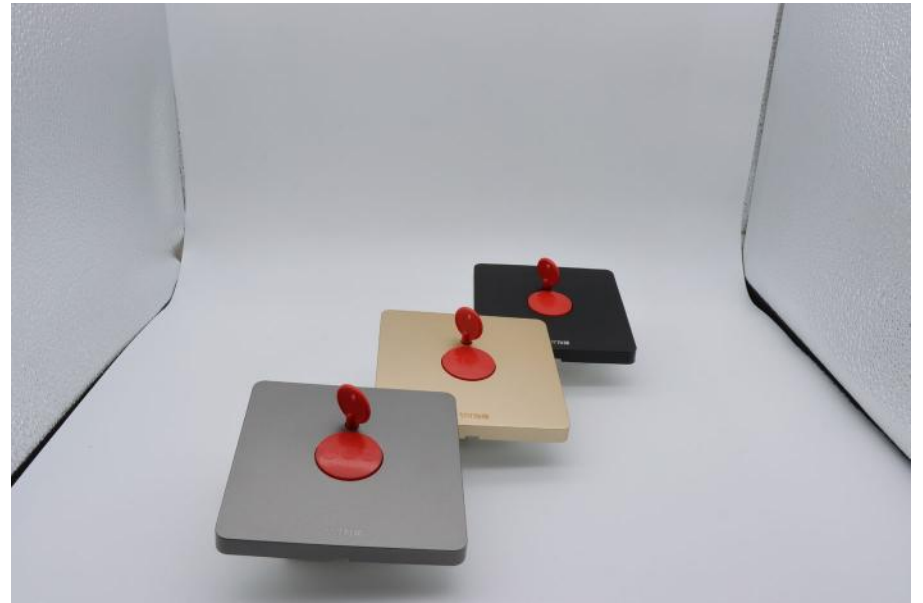

Winbome

Switch Socket

- White
- star gray
- champagne gold

Simple

Pure and simple, natural integration
giving home space aesthetics

Sophisticated

Line and surface cutting, micro-arc chamfering details are all quality reflections

45A switch

Dual multi-three-hole dual USB

TV socket

phone computer

telephone socket

computer socket

GRAY SERIES

Frameless slab 无框大板
Not simple 简而不凡

WHITE SERIES

Frameless slab 无框大板
Not simple 简而不凡

WHITE
各类款式
一应俱全

Frameless slab 无框大板
Not simple 简而不凡

接线图两种接线方式 简单更易懂

开关控制调速器

开关调速器单独

⚠ 电击危险，请勿带电操作！

GRAY
各类款式
一应俱全

Frameless slab 无框大板
Not simple 简而不凡

不易变形 升级加厚钢架

冷压钢架结构，与面板更加贴合
安装方便且不易损坏变形