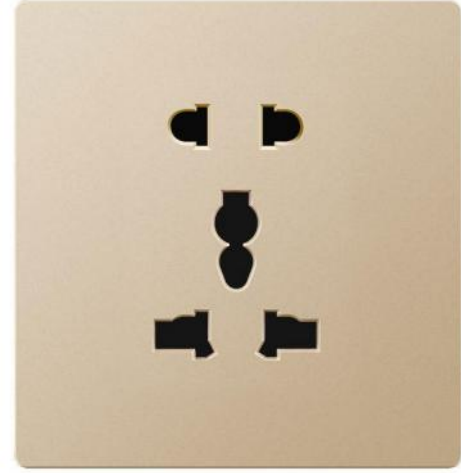

Winbome

Switch Socket

- White
- star gray
- champagne gold

Simple

Pure and simple, natural integration
giving home space aesthetics

Sophisticated

Line and surface cutting, micro-arc chamfering details are all quality reflections

45A switch

Dual multi-three-hole dual USB

TV socket

phone computer

telephone socket

computer socket

GRAY SERIES

Frameless slab 无框大板
Not simple 简而不凡

WHITE SERIES

Frameless slab 无框大板
Not simple 简而不凡

WHITE
各类款式
一应俱全

Frameless slab 无框大板
Not simple 简而不凡

接线图两种接线方式 简单更易懂

开关控制调速器

开关调速器单独

⚠ 电击危险，请勿带电操作！

GRAY
各类款式
一应俱全

Frameless slab 无框大板
Not simple 简而不凡

不易变形 升级加厚钢架

冷压钢架结构，与面板更加贴合
安装方便且不易损坏变形