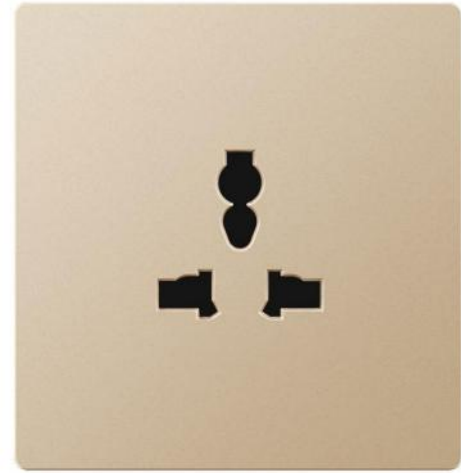

Winbome

Switch Socket

- White
- star gray
- champagne gold

Simple

Pure and simple, natural integration
giving home space aesthetics

Sophisticated

Line and surface cutting, micro-arc chamfering details are all quality reflections

45A switch

Dual multi-three-hole dual USB

TV socket

phone computer

telephone socket

computer socket

GRAY SERIES

Frameless slab 无框大板
Not simple 简而不凡

WHITE SERIES

Frameless slab 无框大板
Not simple 简而不凡

WHITE
各类款式
一应俱全

Frameless slab 无框大板
Not simple 简而不凡

接线图两种接线方式 简单更易懂

开关控制调速器

开关调速器单独

⚠ 电击危险，请勿带电操作！

GRAY
各类款式
一应俱全

Frameless slab 无框大板
Not simple 简而不凡

不易变形 升级加厚钢架

冷压钢架结构，与面板更加贴合
安装方便且不易损坏变形