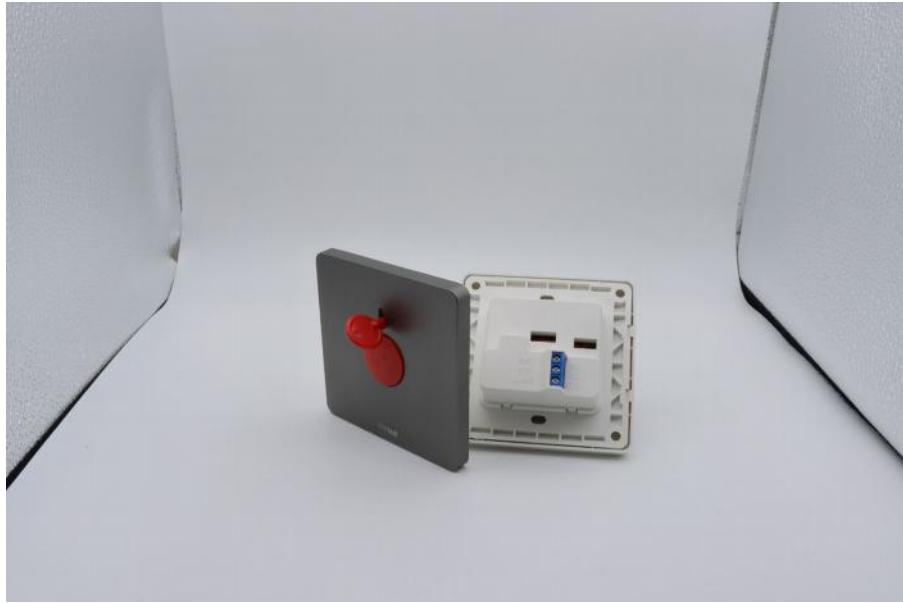

Winbome

Switch Socket

- White
- star gray
- champagne gold

Simple

Pure and simple, natural integration
giving home space aesthetics

Sophisticated

Line and surface cutting, micro-arc chamfering details are all quality reflections

45A switch

Dual multi-three-hole dual USB

TV socket

phone computer

telephone socket

computer socket

GRAY SERIES

Frameless slab 无框大板
Not simple 简而不凡

WHITE SERIES

Frameless slab 无框大板
Not simple 简而不凡

WHITE
各类款式
一应俱全

Frameless slab 无框大板
Not simple 简而不凡

接线图两种接线方式 简单更易懂

开关控制调速器

开关调速器单独

⚠ 电击危险，请勿带电操作！

GRAY
各类款式
一应俱全

Frameless slab 无框大板
Not simple 简而不凡

不易变形 升级加厚钢架

冷压钢架结构，与面板更加贴合
安装方便且不易损坏变形