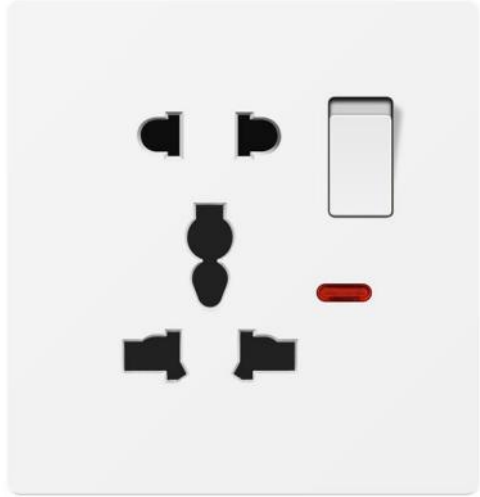

Open 13A

Open 15A

One open 16A multi-purpose three holes

One opening and multiple use of five holes

Double 13A

25A switch

Dual 13A Dual USB

Double multi-three holes

45A switch

Dual multi-three-hole dual USB

TV socket

phone computer

telephone socket

computer socket

GRAY SERIES

Frameless slab 无框大板
Not simple 简而不凡

WHITE SERIES

Frameless slab 无框大板
Not simple 简而不凡

WHITE
各类款式
一应俱全

Frameless slab 无框大板
Not simple 简而不凡

接线图两种接线方式 简单更易懂

开关控制调速器

开关调速器单独

⚠ 电击危险，请勿带电操作！

GRAY
各类款式
一应俱全

Frameless slab 无框大板
Not simple 简而不凡

不易变形 升级加厚钢架

冷压钢架结构，与面板更加贴合
安装方便且不易损坏变形