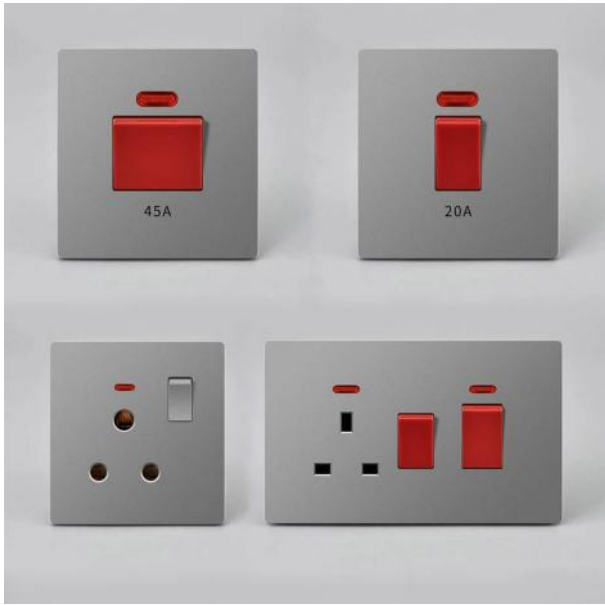

Winbome

Switch Socket

- White
- star gray
- champagne gold

Simple

Pure and simple, natural integration
giving home space aesthetics

Sophisticated

Line and surface cutting, micro-arc chamfering details are all quality reflections

45A switch

Dual multi-three-hole dual USB

TV socket

phone computer

telephone socket

computer socket

GRAY SERIES

Frameless slab 无框大板
Not simple 简而不凡

WHITE SERIES

Frameless slab 无框大板
Not simple 简而不凡

WHITE
各类款式
一应俱全

Frameless slab 无框大板
Not simple 简而不凡

接线图两种接线方式 简单更易懂

开关控制调速器

开关调速器单独

⚠ 电击危险，请勿带电操作！

GRAY
各类款式
一应俱全

Frameless slab 无框大板
Not simple 简而不凡

不易变形 升级加厚钢架

冷压钢架结构，与面板更加贴合
安装方便且不易损坏变形