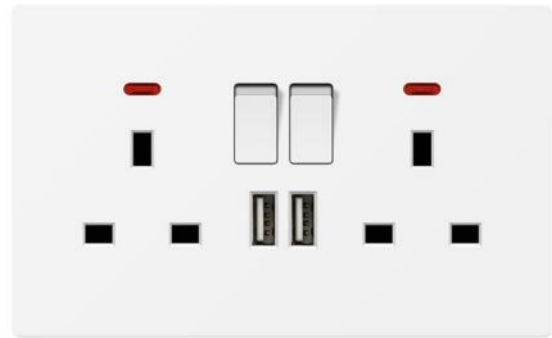

Winbome

Switch Socket

- White
- star gray
- champagne gold

Simple

Pure and simple, natural integration
giving home space aesthetics

Sophisticated

Line and surface cutting, micro-arc chamfering details are all quality reflections

45A switch

Dual multi-three-hole dual USB

TV socket

phone computer

telephone socket

computer socket

GRAY SERIES

Frameless slab 无框大板
Not simple 简而不凡

WHITE SERIES

Frameless slab 无框大板
Not simple 简而不凡

WHITE
各类款式
一应俱全

Frameless slab 无框大板
Not simple 简而不凡

接线图两种接线方式 简单更易懂

开关控制调速器

开关调速器单独

⚠ 电击危险，请勿带电操作！

GRAY
各类款式
一应俱全

Frameless slab 无框大板
Not simple 简而不凡

不易变形 升级加厚钢架

冷压钢架结构，与面板更加贴合
安装方便且不易损坏变形