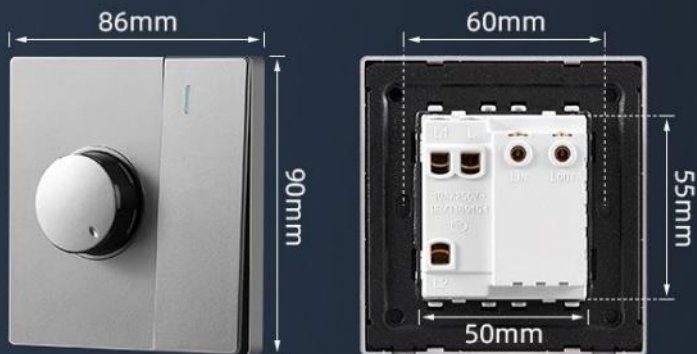

负载功率 $\leq 300W$

安装孔距 60mm

外形尺寸 宽86mm*高90mm

适合风格 家装/工装/学校

为邦

产品参数

凡

尺寸均为手工测量，会存在小范围误差！

产品名称：一开调速开关

面板尺寸：86×90×9mm

产品特点：开关双用一体

后座尺寸：50×55×23mm

产品颜色：磨砂灰

安装孔距：60-65mm

额定电流：10A

安装方式：暗装