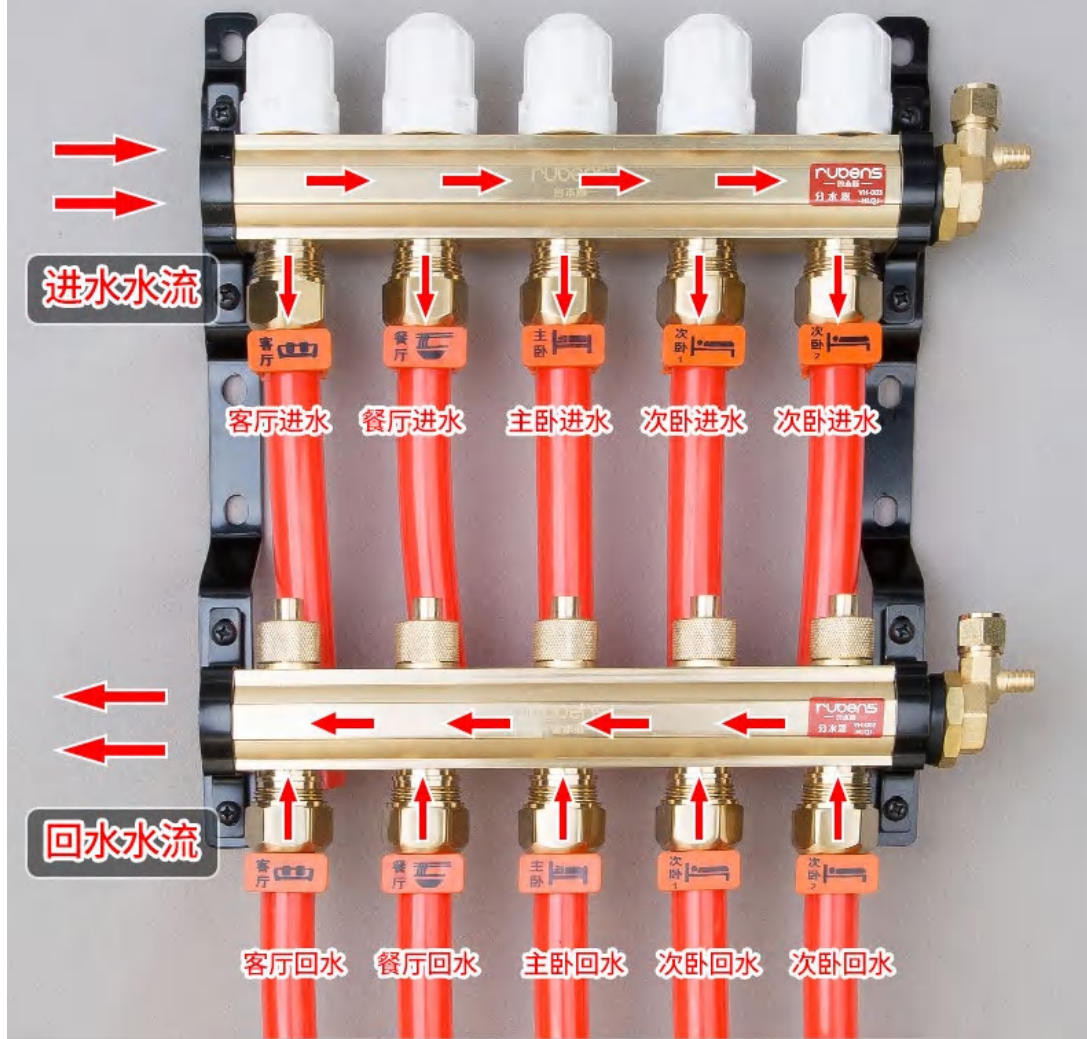

蓝鲸自动1号分水器部件展示

(图中为5路地暖分水器图)

分水器水流示意图

(图中为5路地暖分水器图)

活接头设计 更方便清理

可拆卸活接式阀芯，方便拆装清洗，密封不漏水

黄铜地暖管适配器接头

数控精工，连接更稳固

可接16mm/20mm管道

准确控制每路水流流量

(ABS塑料手轮，控制更准确省力)

注：本产品可由温控器+执行器自动控制开关，需要单独购买，详询客服

升级加厚管壁

精选黄铜材质，保障您的生活采暖

若不清楚您家中的主管道和地暖管的材质与外径，请向客服提供以下图片

固定支架

合金钢材质，经过防腐防锈处理，经久耐用

水力平衡分压器

耦合罐

屏蔽水泵

IFAN

SUNFLY

Gmicöu

www.gmicou.de