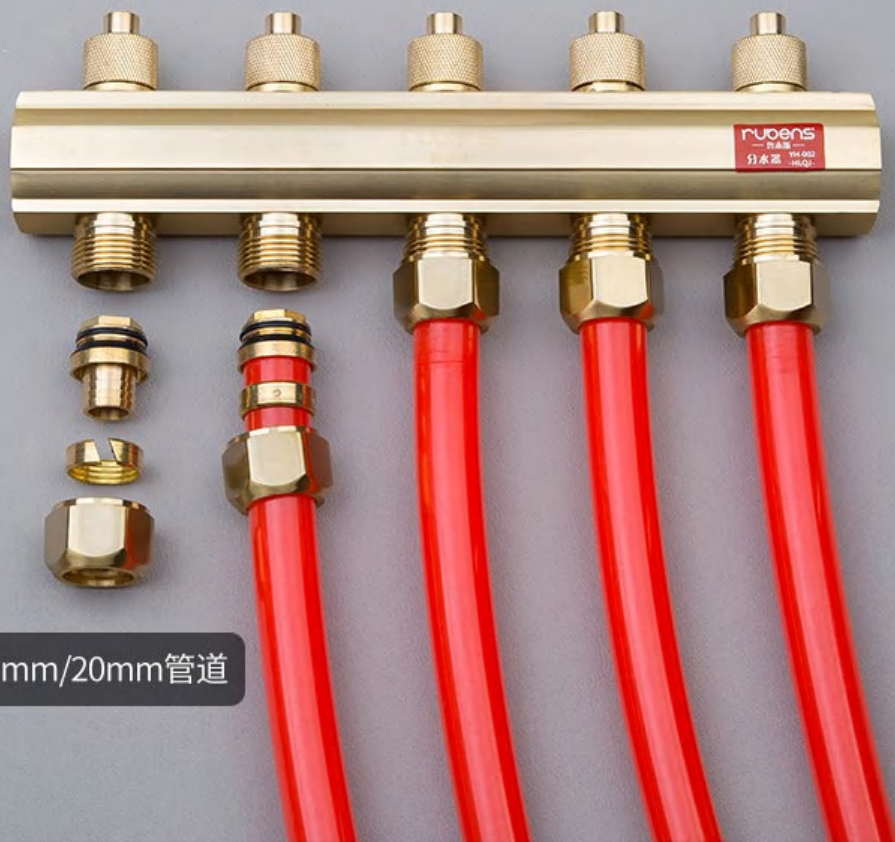

蓝鲸自动1号分水器部件展示

(图中为5路地暖分水器图)

分水器水流示意图

(图中为5路地暖分水器图)

活接头设计 更方便清理

可拆卸活接式阀芯，方便拆装清洗，密封不漏水

黄铜地暖管适配器接头

数控精工，连接更稳固

可接16mm/20mm管道

准确控制每路水流流量

(ABS塑料手轮，控制更准确省力)

注：本产品可由温控器+执行器自动控制开关，需要单独购买，详询客服

升级加厚管壁

精选黄铜材质，保障您的生活采暖

若不清楚您家中的主管道和地暖管的材质与外径，请向客服提供以下图片

固定支架

合金钢材质，经过防腐防锈处理，经久耐用

水力平衡分压器

耦合罐

屏蔽水泵

IFAN

SUNFLY

Gmicöu

www.gmicou.de