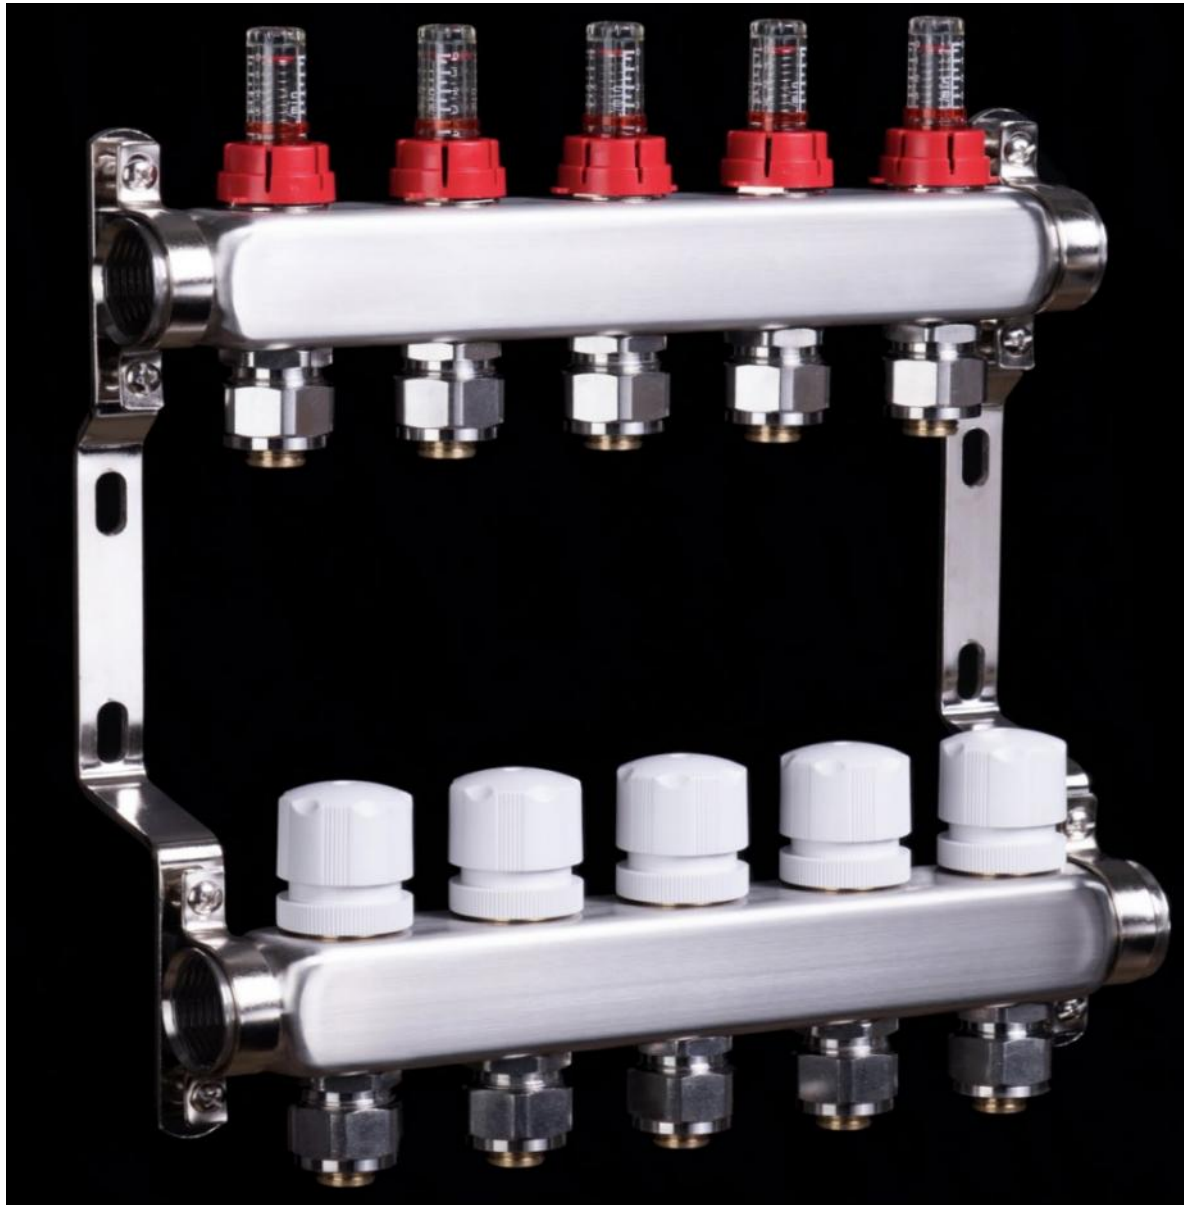

蓝鲸自动1号分水器部件展示

(图中为5路地暖分水器图)

分水器水流示意图

(图中为5路地暖分水器图)

活接头设计 更方便清理

可拆卸活接式阀芯，方便拆装清洗，密封不漏水

黄铜地暖管适配器接头

数控精工，连接更稳固

可接16mm/20mm管道

准确控制每路水流流量

(ABS塑料手轮，控制更准确省力)

注：本产品可由温控器+执行器自动控制开关，需要单独购买，详询客服

升级加厚管壁

精选黄铜材质，保障您的生活采暖

若不清楚您家中的主管道和地暖管的材质与外径，请向客服提供以下图片

固定支架

合金钢材质，经过防腐防锈处理，经久耐用

水力平衡分压器

耦合罐

屏蔽水泵

IFAN

SUNFLY

Gmicöu

www.gmicou.de