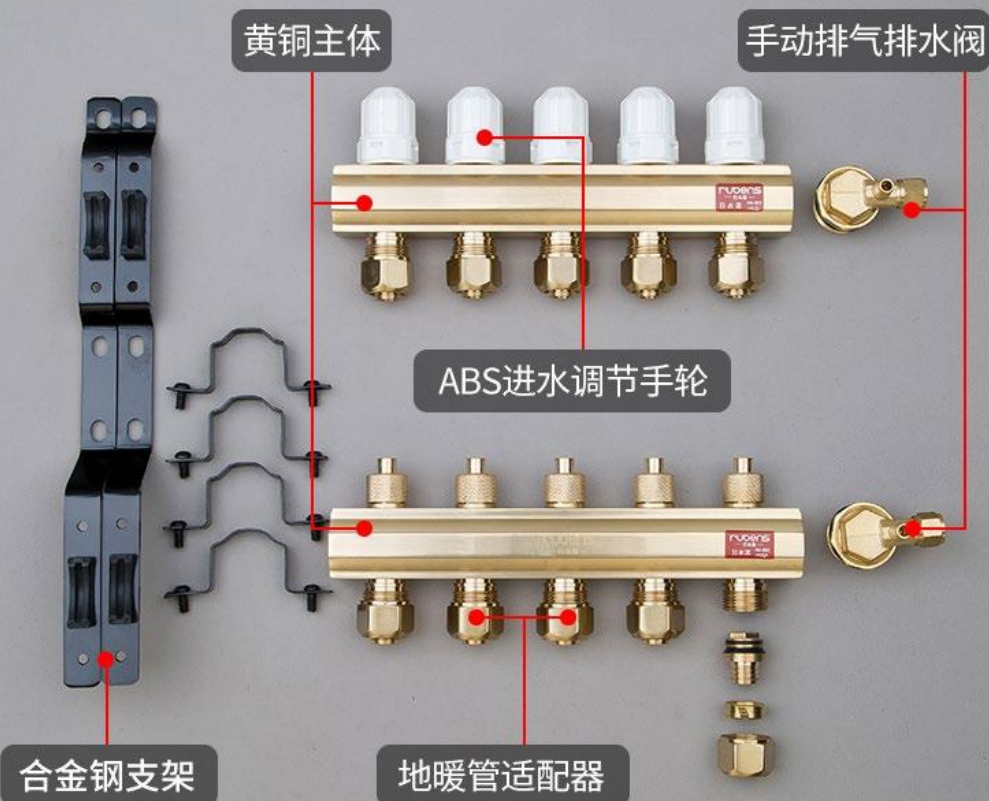

蓝鲸自动1号分水器部件展示

(图中为5路地暖分水器图)

分水器水流示意图

(图中为5路地暖分水器图)

活接头设计 更方便清理

可拆卸活接式阀芯，方便拆装清洗，密封不漏水

黄铜地暖管适配器接头

数控精工，连接更稳固

可接16mm/20mm管道

准确控制每路水流流量

(ABS塑料手轮，控制更准确省力)

注：本产品可由温控器+执行器自动控制开关，需要单独购买，详询客服

升级加厚管壁

精选黄铜材质，保障您的生活采暖

若不清楚您家中的主管道和地暖管的材质与外径，请向客服提供以下图片

固定支架

合金钢材质，经过防腐防锈处理，经久耐用

水力平衡分压器

耦合罐

屏蔽水泵

IFAN

SUNFLY

Gmicöu

www.gmicou.de