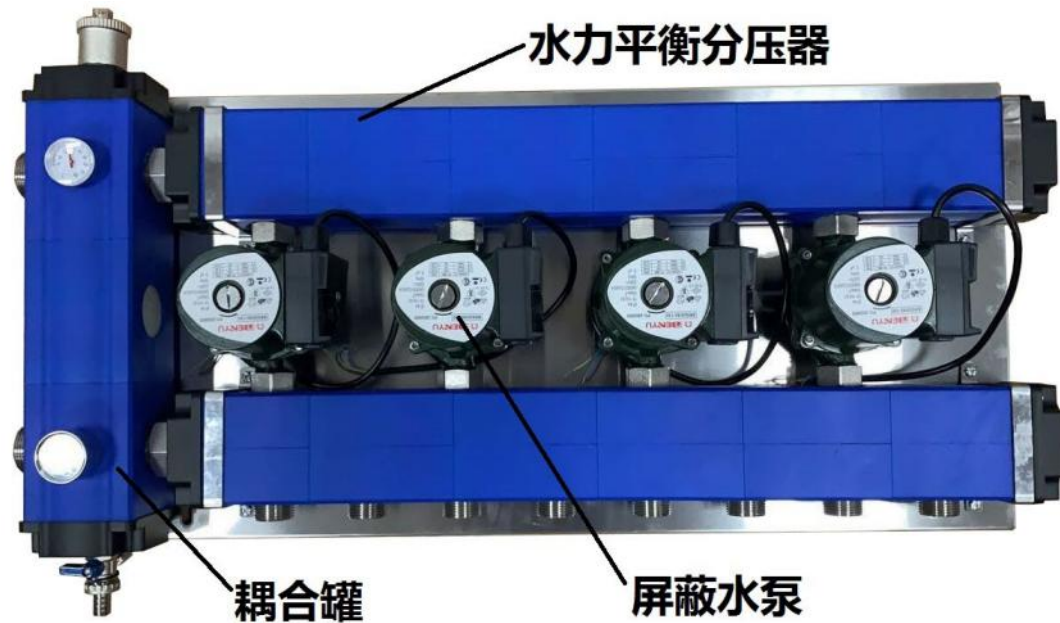

蓝鲸自动1号分水器部件展示

(图中为5路地暖分水器图)

分水器水流示意图

(图中为5路地暖分水器图)

活接头设计 更方便清理

可拆卸活接式阀芯，方便拆装清洗，密封不漏水

黄铜地暖管适配器接头

数控精工，连接更稳固

可接16mm/20mm管道

准确控制每路水流流量

(ABS塑料手轮，控制更准确省力)

注：本产品可由温控器+执行器自动控制开关，需要单独购买，详询客服

升级加厚管壁

精选黄铜材质，保障您的生活采暖

若不清楚您家中的主管道和地暖管的材质与外径，请向客服提供以下图片

固定支架

合金钢材质，经过防腐防锈处理，经久耐用

水力平衡分压器

耦合罐

屏蔽水泵

IFAN

SUNFLY

Gmicöu

www.gmicou.de