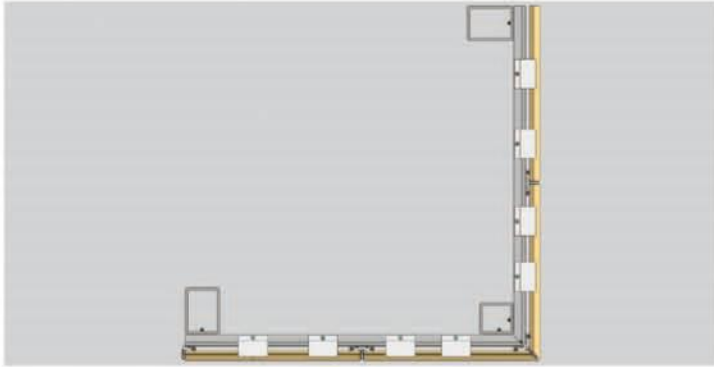

缓冲胶条
 板材
 板材挂件
 板缝封堵
 内衬条
 缓冲胶条

组合角码
 紧固螺栓
 紧固螺栓
 防滑垫片
 尼龙垫块
 龙骨胶垫
 龙骨

三元乙丙垫块
 组合螺栓
 横缝垫块
 铝合金挂件
 三元乙丙垫片
 自攻钉

组合角码
 龙骨螺栓
 防滑垫片
 尼龙垫片
 铝合金龙骨
 三元乙丙垫片

缓冲胶条
 板材
 板材挂件
 板缝封堵
 内衬条
 缓冲胶条

龙骨胶垫
 尖端紧定螺丝
 龙骨

陶板背栓系统 (01)

陶板背栓系统 (02)

陶板背栓系统 (03)

陶板背栓系统 (04)

方砖干挂

方砖螺栓干挂

方砖干挂2

方砖反向钩防坠系统

方砖反向钩挂件

高层防坠

高层防坠—底收口

高层防坠—上收口

华北理工大学

长沙中海阅溪府

天津滨海中医医院

华南理工大学

石家庄中宏地产项目