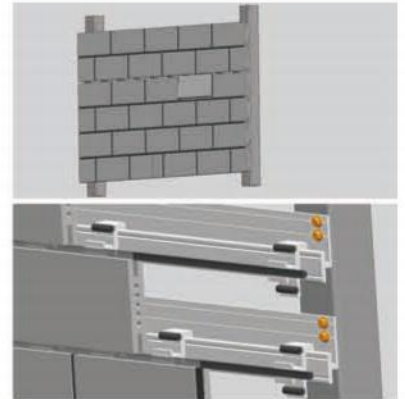

缓冲胶条
 板材
 板材挂件
 板缝封堵
 内衬条
 缓冲胶条

组合角码
 紧固螺栓
 紧固螺栓
 防滑垫片
 尼龙垫块
 龙骨胶垫
 龙骨

三元乙丙垫块
 组合螺栓
 横缝垫块
 铝合金挂件
 三元乙丙垫片
 自攻钉

组合角码
 龙骨螺栓
 防滑垫片
 尼龙垫片
 铝合金龙骨
 三元乙丙垫片

缓冲胶条
 板材
 板材挂件
 板缝封堵
 内衬条
 缓冲胶条

龙骨胶垫
 尖端紧定螺丝
 龙骨

陶板背栓系统 (01)

陶板背栓系统 (02)

陶板背栓系统 (03)

陶板背栓系统 (04)

方砖干挂

方砖螺栓干挂

方砖干挂2

方砖反向钩防坠系统

方砖反向钩挂件

高层防坠

高层防坠—底收口

高层防坠—上收口

华北理工大学

长沙中海阅溪府

天津滨海中医医院

华南理工大学

石家庄中宏地产项目