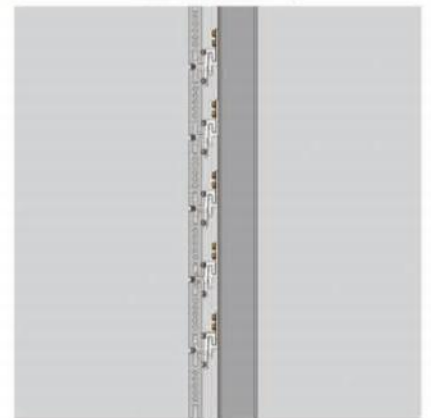

缓冲胶条
 板材
 板材挂件
 板缝封堵
 内衬条
 缓冲胶条

组合角码
 紧固螺栓
 紧固螺栓
 防滑垫片
 尼龙垫块
 龙骨胶垫
 龙骨

三元乙丙垫块
 组合螺栓
 横缝垫块
 铝合金挂件
 三元乙丙垫片
 自攻钉

组合角码
 龙骨螺栓
 防滑垫片
 尼龙垫片
 铝合金龙骨
 三元乙丙垫片

缓冲胶条
 板材
 板材挂件
 板缝封堵
 内衬条
 缓冲胶条

龙骨胶垫
 尖端紧定螺丝
 龙骨

陶板背栓系统 (01)

陶板背栓系统 (02)

陶板背栓系统 (03)

陶板背栓系统 (04)

方砖干挂

方砖螺栓干挂

方砖干挂2

方砖反向钩防坠系统

方砖反向钩挂件

高层防坠

高层防坠—底收口

高层防坠—上收口

华北理工大学

长沙中海阅溪府

天津滨海中医医院

华南理工大学

石家庄中宏地产项目