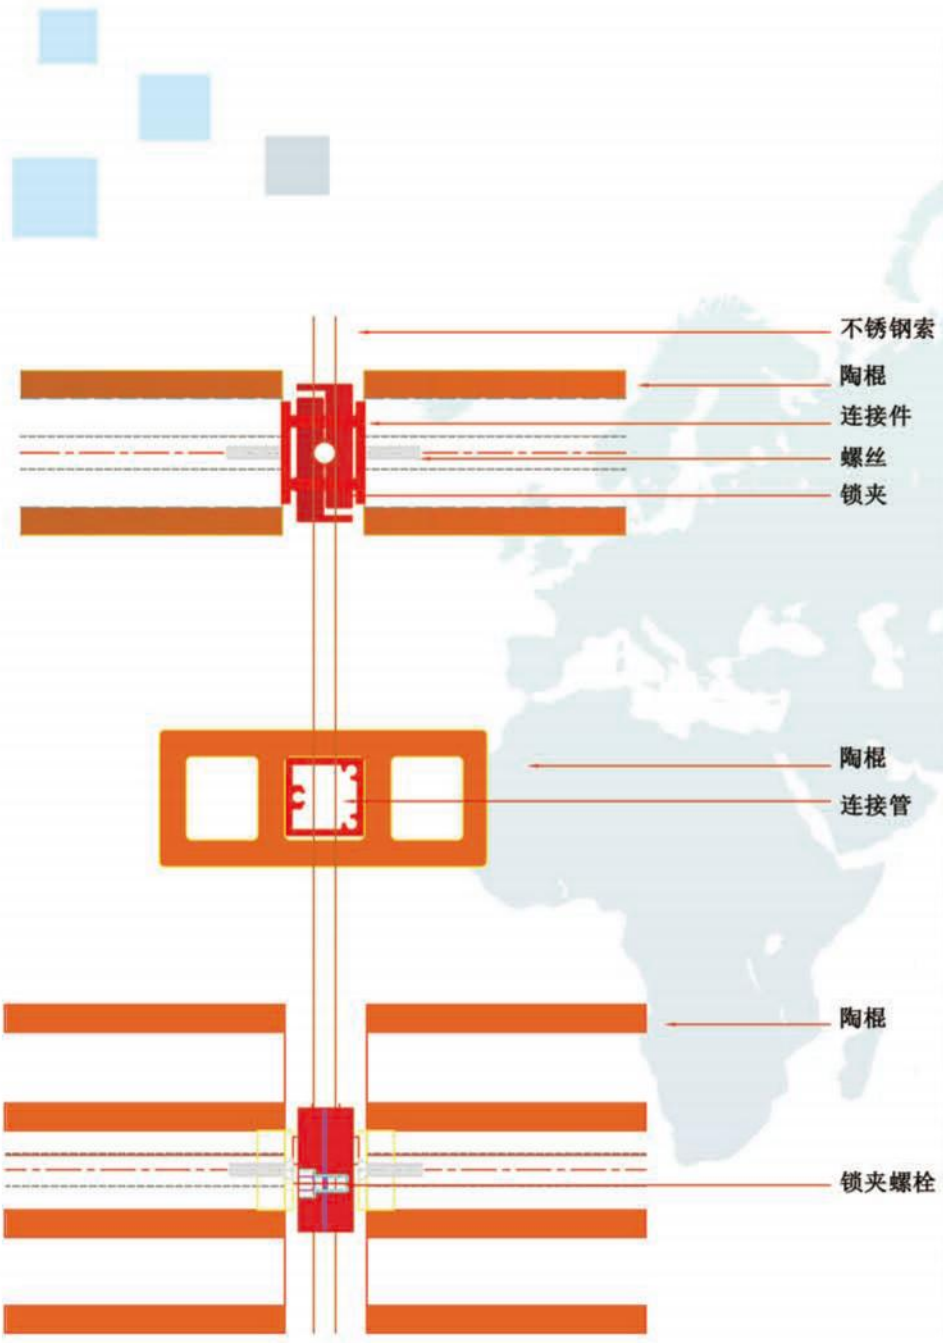

缓冲胶条
 板材
 板材挂件
 板缝封堵
 内衬条
 缓冲胶条

组合角码
 紧固螺栓
 紧固螺栓
 防滑垫片
 尼龙垫块
 龙骨胶垫
 龙骨

三元乙丙垫块
 组合螺栓
 横缝垫块
 铝合金挂件
 三元乙丙垫片
 自攻钉

组合角码
 龙骨螺栓
 防滑垫片
 尼龙垫片
 铝合金龙骨
 三元乙丙垫片

缓冲胶条
 板材
 板材挂件
 板缝封堵
 内衬条
 缓冲胶条

龙骨胶垫
 尖端紧定螺丝
 龙骨

陶板背栓系统 (01)

陶板背栓系统 (02)

陶板背栓系统 (03)

陶板背栓系统 (04)

方砖干挂

方砖螺栓干挂

方砖干挂2

方砖反向钩防坠系统

方砖反向钩挂件

高层防坠

高层防坠—底收口

高层防坠—上收口

华北理工大学

长沙中海阅溪府

天津滨海中医医院

华南理工大学

石家庄中宏地产项目