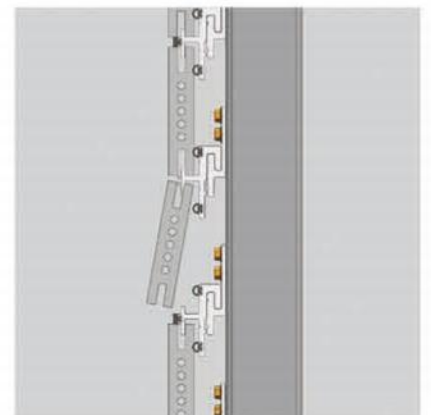

缓冲胶条
 板材
 板材挂件
 板缝封堵
 内衬条
 缓冲胶条

组合角码
 紧固螺栓
 紧固螺栓
 防滑垫片
 尼龙垫块
 龙骨胶垫
 龙骨

三元乙丙垫块
 组合螺栓
 横缝垫块
 铝合金挂件
 三元乙丙垫片
 自攻钉

组合角码
 龙骨螺栓
 防滑垫片
 尼龙垫片
 铝合金龙骨
 三元乙丙垫片

缓冲胶条
 板材
 板材挂件
 板缝封堵
 内衬条
 缓冲胶条

龙骨胶垫
 尖端紧定螺丝
 龙骨

陶板背栓系统 (01)

陶板背栓系统 (02)

陶板背栓系统 (03)

陶板背栓系统 (04)

方砖干挂

方砖螺栓干挂

方砖干挂2

方砖反向钩防坠系统

方砖反向钩挂件

高层防坠

高层防坠—底收口

高层防坠—上收口

华北理工大学

长沙中海阅溪府

天津滨海中医医院

华南理工大学

石家庄中宏地产项目