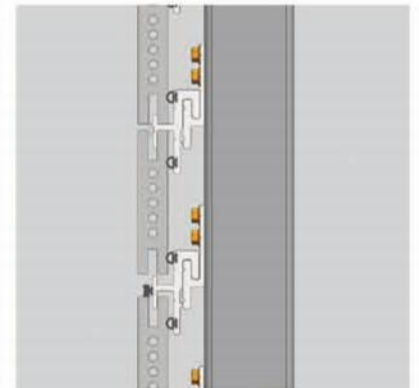

缓冲胶条
 板材
 板材挂件
 板缝封堵
 内衬条
 缓冲胶条

组合角码
 紧固螺栓
 紧固螺栓
 防滑垫片
 尼龙垫块
 龙骨胶垫
 龙骨

三元乙丙垫块
 组合螺栓
 横缝垫块
 铝合金挂件
 三元乙丙垫片
 自攻钉

组合角码
 龙骨螺栓
 防滑垫片
 尼龙垫片
 铝合金龙骨
 三元乙丙垫片

缓冲胶条
 板材
 板材挂件
 板缝封堵
 内衬条
 缓冲胶条

龙骨胶垫
 尖端紧定螺丝
 龙骨

陶板背栓系统 (01)

陶板背栓系统 (02)

陶板背栓系统 (03)

陶板背栓系统 (04)

方砖干挂

方砖螺栓干挂

方砖干挂2

方砖反向钩防坠系统

方砖反向钩挂件

高层防坠

高层防坠—底收口

高层防坠—上收口

华北理工大学

长沙中海阅溪府

天津滨海中医医院

华南理工大学

石家庄中宏地产项目