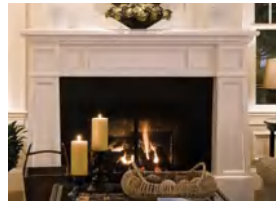

定制电壁炉系列

Electric fireplace

鹅卵石

水晶

假木柴

Gas fireplaces 定制燃气壁炉系列

gas fireplaces provide the appeal of more traditional wood fireplaces while freeing you of any hands-on hassle. Ultimate convenience is provided through our effective remote control options, while our best-in-class designs offer powerful heating and unparalleled style. Create comfort beyond compare with a Heat gas fireplace.

Royal George

Royal George

Direct Vent Technology
IntelliFire™ Ignition System
Limited Lifetime Warranty
Fireplace Safety

定制酒精壁炉系列

Ethanol fireplaces

- ◆真实的浪漫美焰，区别于仿真电壁炉靠光的反射产生的仿真火焰效果。
- ◆没有烟道，没有硬连接，区别于燃木壁炉和燃气壁炉需要有废气排放管道的复杂。
- ◆适用更多的建筑环境：公寓，房屋，酒吧，餐馆和办公室中理想的装饰品。
- ◆前所未有的设计灵活性，可以设计在任何位置，可以设计为任何造型。
- ◆采用了可再生的绿色环保能源。
- ◆您可以调节火焰，把它开/关在任何位置