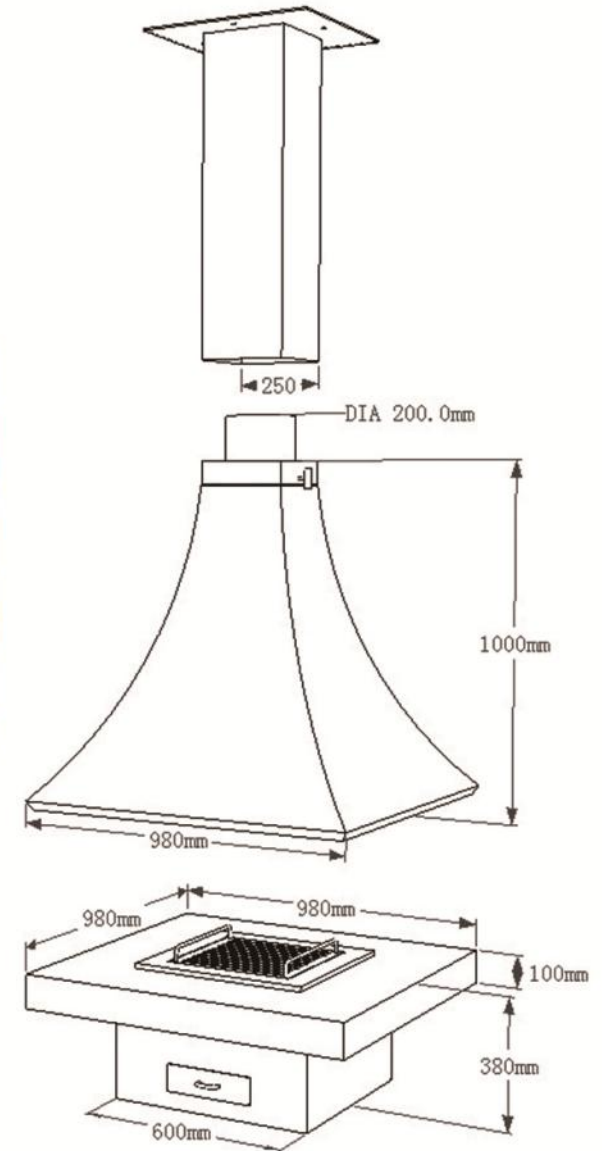

Puro / 普罗

材料	加厚铸铁
烟囱直径	外径200mm
颜色	黑色/古铜色
产品尺寸	990×795×480mm
取暖面积	100—120平方
前面板尺寸	990mm×560mm
观火面尺寸	845mm×350 mm
运行费用	每小时4-5KG果木柴
重量	248KG
正常热输出	26KW

燃木真火壁炉系列
莱斯利 / Leslie

“愿每个客户能够真正感受到那一份壁炉所带来的独特的温暖”

燃木真火壁炉系列

Hank / 汉克

材料	加厚铸铁
烟囱直径	外径150mm
颜色	黑色
产品尺寸	740×530×815mm
取暖面积	80—100平方
观火面尺寸	430mm×280mm
运行费用	每小时2-3KG果木柴
重量	180KG
正常热输出	18.5KW

材料	加厚铸铁
颜色	黑色
产品尺寸	71mm×520mm×770mm
重量	180KG
烟囱直径	外径150mm
燃料	木柴
正常热输出	18.5KW
取暖面积	80—100平方
运行费用	每小时2-3KG果木柴

燃木真火壁炉系列
斯科特 / Scott

燃木真火壁炉系列

Erica / 艾力克

材料	加厚铸铁
烟囱直径	外径200mm
颜色	黑色/古铜色
产品尺寸	890×760×505mm
取暖面积	100—120平方
前面板尺寸	890mm×635mm
观火面尺寸	745mm×455mm
运行费用	每小时2-3KG果木柴
重量	200KG
正常热输出	26KW

燃木真火壁炉系列

Deanna / 迪安娜

材料	加厚铸铁	前面板尺寸	890mm×635mm
烟囱直径	外径200mm	观火面尺寸	745mm×455mm
颜色	黑色/古铜色	运行费用	每小时2-3KG果木柴
产品尺寸	890×760×505mm	重量	200KG
取暖面积	100—120平方	正常热输出	26KW

RG800系列

直径：800 / 1000mm
烟管口径：159 / 219mm
燃料：RG800：果木
RG800E：无水乙醇

Royal George

Interpretation of emotional fireplace

Fireplace-RG980

Fireplace-RG1100

悬挂式壁炉定制系列

皇家乔治壁炉---电壁炉芯定制专业品牌