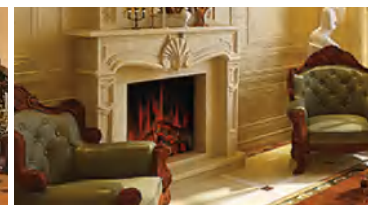

壁炉配件
Accessories