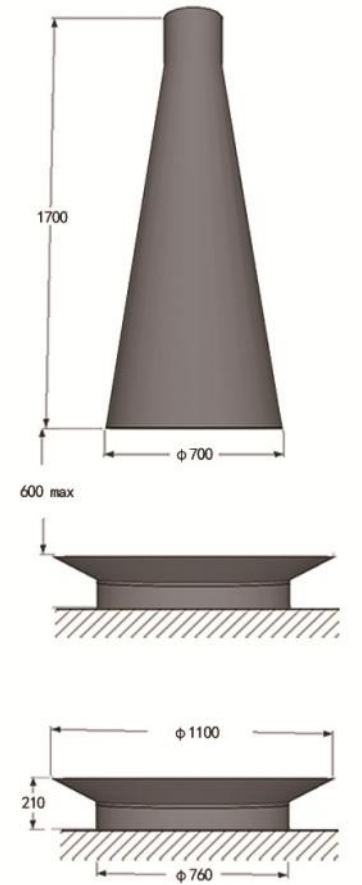

Puro / 普罗

材料	加厚铸铁
烟囱直径	外径200mm
颜色	黑色/古铜色
产品尺寸	990×795×480mm
取暖面积	100—120平方
前面板尺寸	990mm×560mm
观火面尺寸	845mm×350 mm
运行费用	每小时4-5KG果木柴
重量	248KG
正常热输出	26KW

燃木真火壁炉系列
莱斯利 / Leslie

“愿每个客户能够真正感受到那一份壁炉所带来的独特的温暖”

燃木真火壁炉系列

燃木真火壁炉系列
斯科特 / Scott

燃木真火壁炉系列

Erica / 艾力克

材料	加厚铸铁
烟囱直径	外径200mm
颜色	黑色/古铜色
产品尺寸	890×760×505mm
取暖面积	100—120平方
前面板尺寸	890mm×635mm
观火面尺寸	745mm×455mm
运行费用	每小时2-3KG果木柴
重量	200KG
正常热输出	26KW

燃木真火壁炉系列

Deanna / 迪安娜

材料	加厚铸铁	前面板尺寸	890mm×635mm
烟囱直径	外径200mm	观火面尺寸	745mm×455mm
颜色	黑色/古铜色	运行费用	每小时2-3KG果木柴
产品尺寸	890×760×505mm	重量	200KG
取暖面积	100—120平方	正常热输出	26KW

RG800系列

直径：800 / 1000mm
烟管口径：159 / 219mm
燃料：RG800：果木
RG800E：无水乙醇

Royal George

Interpretation of emotional fireplace

Fireplace-RG980

Fireplace-RG1100

悬挂式壁炉定制系列

皇家乔治壁炉---电壁炉芯定制专业品牌

- ◎ 电壁炉芯定制工期为10-15天左右;
 - ◎ 皇家乔治电壁炉具有逼真假木材的“火焰”效果; 选用高等级电热丝材料发热体, 热效率比一般的电暖器更高;
 - ◎ 壁炉芯采暖面积在: 30-40平方;
 - ◎ 皇家乔治电壁炉是住宅家居, 会所, 酒店, 别墅, 咖啡馆, 别墅等装饰与取暖的最佳选择;
 - ◎ 皇家乔治电壁炉整体设计浪漫典雅、大气, 可单独或与不同款式壁炉套搭配使用, 尽显家居品位;
 - ◎ 客户可根据自己喜欢的壁炉样式、尺寸等各种要求前来定制壁炉(单面壁炉, 双面壁炉, 三面壁炉, 四面壁炉, 异形壁炉等)
- 我们将以最好的质量与工艺, 最低的价格服务于消费者!