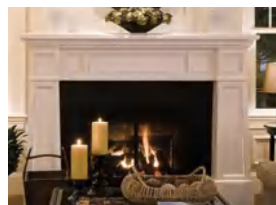

壁炉配件
Accessories