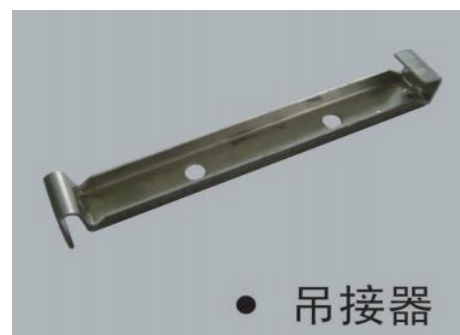

БОРООНЫ 5.5 ИНЧИЙН ХӨНГӨН ЦАГААН УС ЗАЙЛУУЛАГЧ