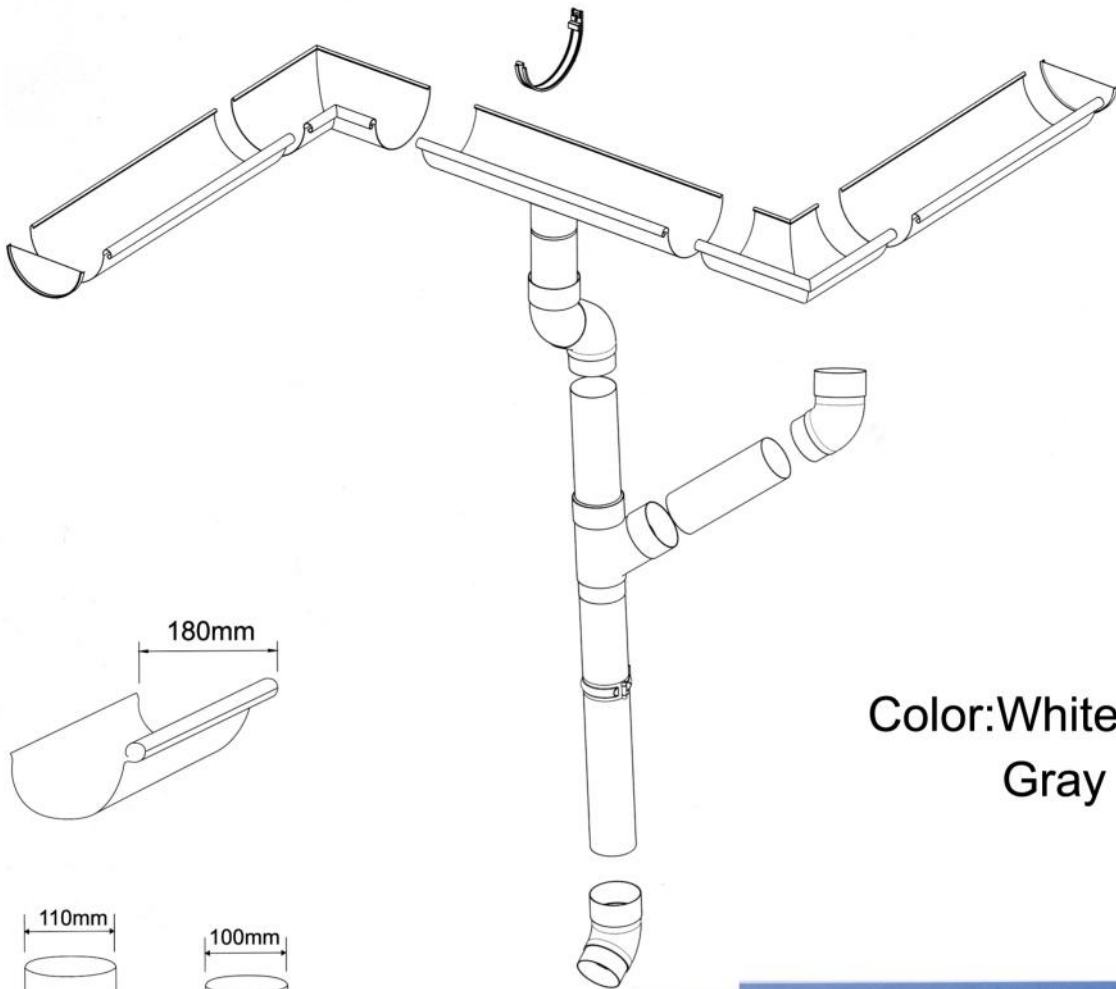

## PVC落水产品构件(7英寸)

# БОРООНЫ ХӨНГӨН ЦАГААН УС ЗАЙЛУУЛАГЧ

Φ75

Φ90

Φ80

Φ100

# БОРООНЫ 5.5 ИНЧИЙН ХӨНГӨН ЦАГААН УС ЗАЙЛУУЛАГЧ

LY6607

LY6608

LY6609

LY6611

LY6612

LY6614

LY6615

## PVC half-round roof drainage system

Color:White  
Gray