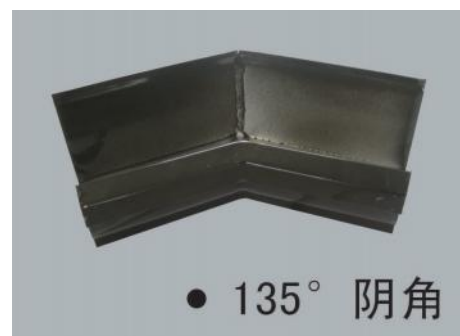

БОРООНЫ 5.5 ИНЧИЙН ХӨНГӨН ЦАГААН УС ЗАЙЛУУЛАГЧ