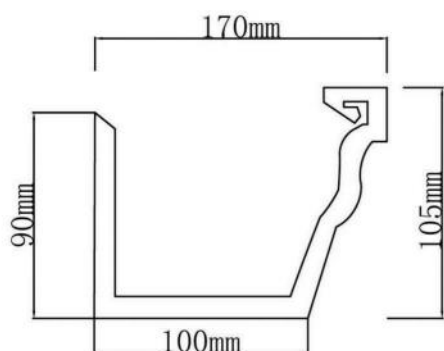

# PVC落水产品构件(5.2英寸) 5.2 ИНЧ

白色

WHITE

灰色

GREY

# PVC落水产品构件(7英寸) 7 ИHЧ

檐槽

• 檐沟

落水管

• 雨水管

咖啡色

BROWN

序号	产品名称
A	檐槽
B	封盖
C	檐槽卡接器
D	檐槽阴角90°
E	檐槽阳角90°
F	滑水板
G	挡叶板
H	雨水斗
I	雨水管
J	雨水管接口器
K	雨水管转向器65°

## PVC落水产品构件(5.2英寸)

## PVC落水产品构件(7英寸)