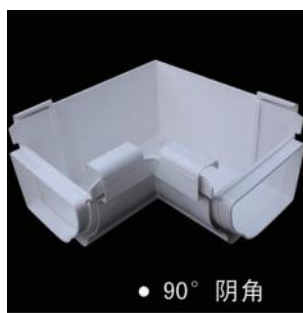

БОРООНЫ 5.2 ИНЧИЙН PVC УС ЗАЙЛУУЛАГЧ

PVC落水产品构件(5.2英寸)