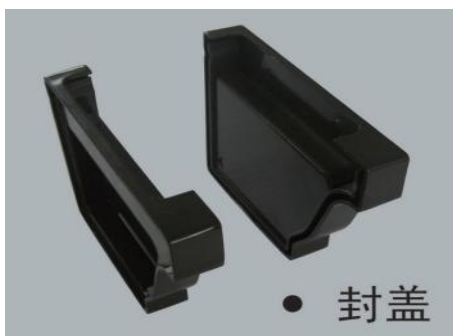

БОРООНЫ 5.5 ИНЧИЙН ХӨНГӨН ЦАГААН УС ЗАЙЛУУЛАГЧ