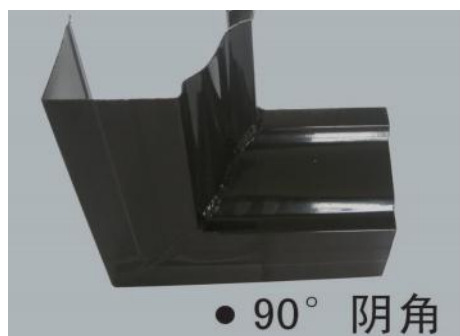

БОРООНЫ 5.5 ИНЧИЙН ХӨНГӨН ЦАГААН УС ЗАЙЛУУЛАГЧ