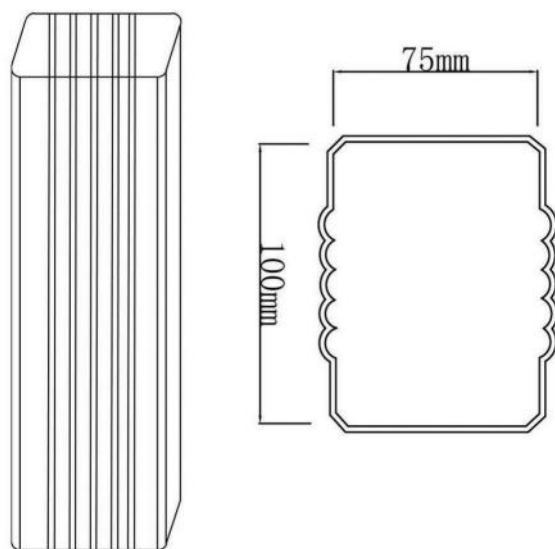

# PVC落水产品构件(5.2英寸) 5.2 ИНЧ

白色

WHITE

灰色

GREY

# PVC落水产品构件(7英寸) 7 ИHЧ

檐槽

• 檐沟

落水管

• 雨水管

咖啡色

BROWN

序号	产品名称
A	檐槽
B	封盖
C	檐槽卡接器
D	檐槽阴角90°
E	檐槽阳角90°
F	滑水板
G	挡叶板
H	雨水斗
I	雨水管
J	雨水管接口器
K	雨水管转向器65°

## PVC落水产品构件(5.2英寸)

## PVC落水产品构件(7英寸)