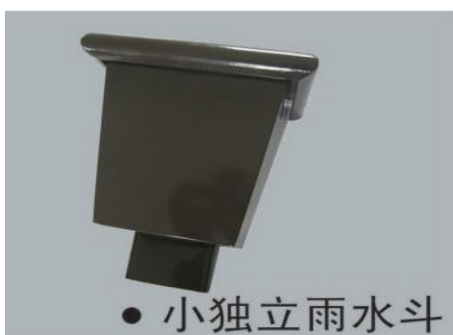

БОРООНЫ 5.5 ИНЧИЙН ХӨНГӨН ЦАГААН УС ЗАЙЛУУЛАГЧ