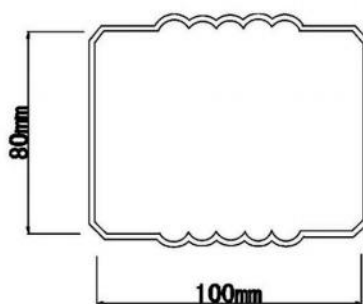

## PVC落水产品构件(5.2英寸)

## PVC落水产品构件(7英寸)

# БОРООНЫ ХӨНГӨН ЦАГААН УС ЗАЙЛУУЛАГЧ

Φ75

Φ90

Φ80

Φ100