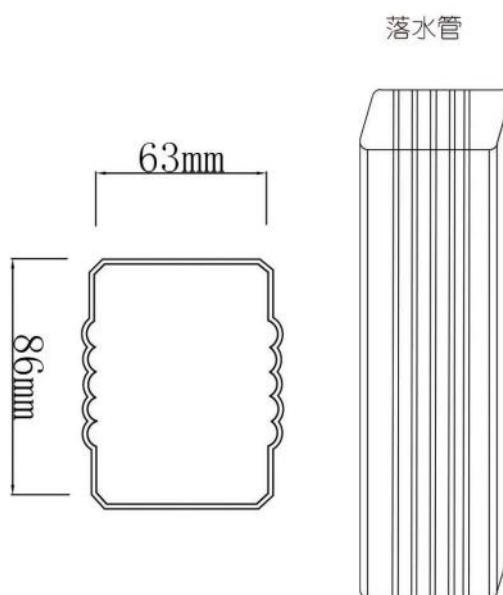

# PVC落水产品构件(5.2英寸) 5.2 ИНЧ

白色

WHITE

灰色

GREY

# PVC落水产品构件(7英寸) 7 ИHЧ

檐槽

• 檐沟

落水管

• 雨水管

咖啡色

BROWN

序号	产品名称
A	檐槽
B	封盖
C	檐槽卡接器
D	檐槽阴角90°
E	檐槽阳角90°
F	滑水板
G	挡叶板
H	雨水斗
I	雨水管
J	雨水管接口器
K	雨水管转向器65°

## PVC落水产品构件(5.2英寸)

## PVC落水产品构件(7英寸)