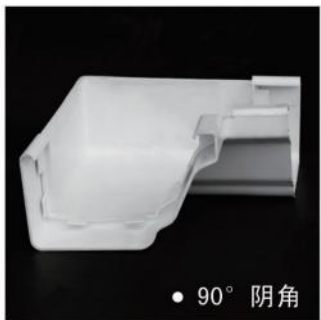

БОРООНЫ 7 ИНЧИЙН PVC УС ЗАЙЛУУЛАГЧ

PVC落水产品构件(7英寸)