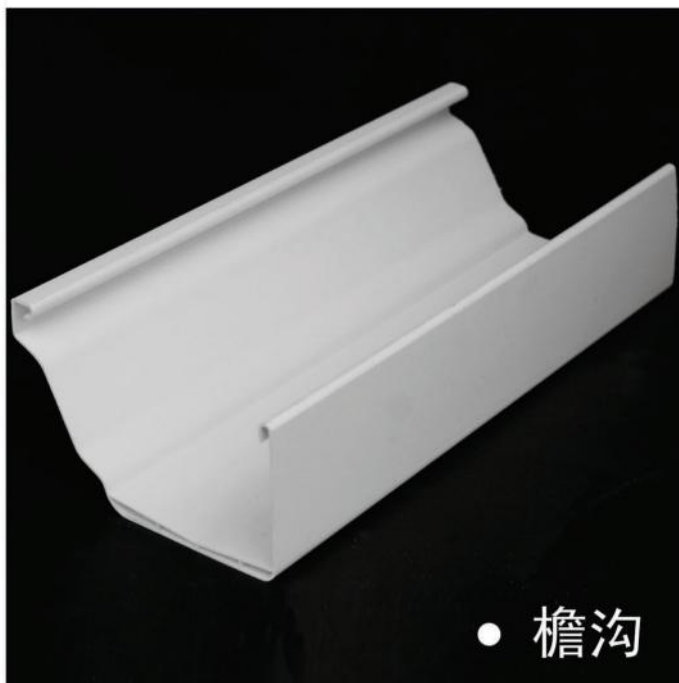

# PVC落水产品构件(5.2英寸) 5.2 ИНЧ

白色

WHITE

灰色

GREY

# PVC落水产品构件(7英寸) 7 ИHЧ

檐槽

• 檐沟

落水管

• 雨水管

咖啡色

BROWN

序号	产品名称
A	檐槽
B	封盖
C	檐槽卡接器
D	檐槽阴角90°
E	檐槽阳角90°
F	滑水板
G	挡叶板
H	雨水斗
I	雨水管
J	雨水管接口器
K	雨水管转向器65°