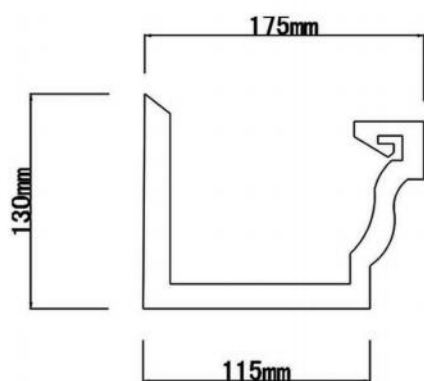

## PVC落水产品构件(5.2英寸)

## PVC落水产品构件(7英寸)

# БОРООНЫ ХӨНГӨН ЦАГААН УС ЗАЙЛУУЛАГЧ

Φ75

Φ90

Φ80

Φ100