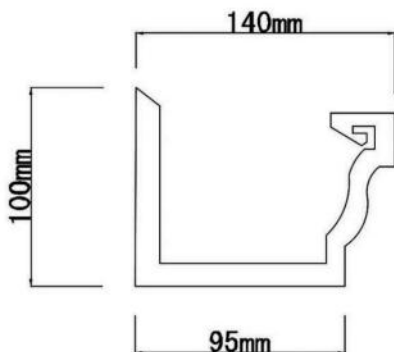

БОРООНЫ ХӨНГӨН ЦАГААН УС ЗАЙЛУУЛАГЧ

Φ75

Φ90

Φ80

Φ100