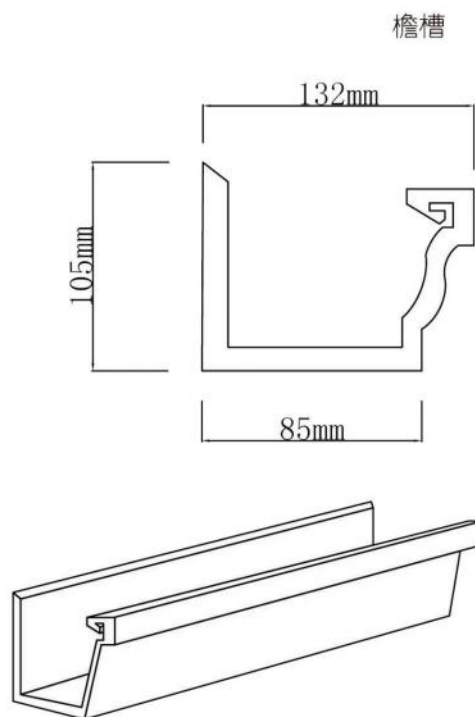

# PVC落水产品构件(5.2英寸) 5.2 ИНЧ

白色

WHITE

灰色

GREY

# PVC落水产品构件(7英寸) 7 ИHЧ

檐槽

• 檐沟

落水管

• 雨水管

咖啡色

BROWN

序号	产品名称
A	檐槽
B	封盖
C	檐槽卡接器
D	檐槽阴角90°
E	檐槽阳角90°
F	滑水板
G	挡叶板
H	雨水斗
I	雨水管
J	雨水管接口器
K	雨水管转向器65°

## PVC落水产品构件(5.2英寸)

## PVC落水产品构件(7英寸)