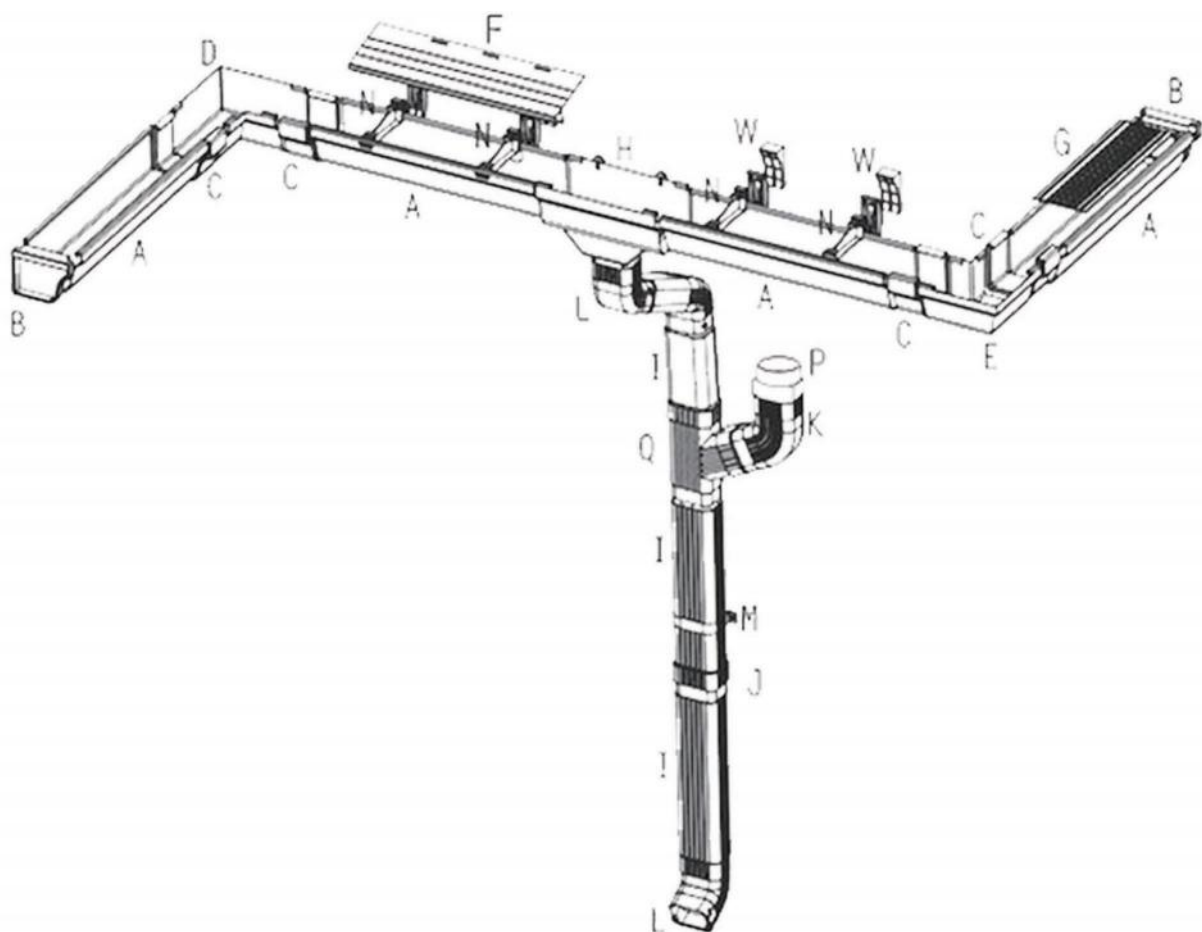

# PVC落水产品构件(7英寸) 7 ИHЧ

檐槽

• 檐沟

落水管

• 雨水管

咖啡色

BROWN

序号	产品名称
A	檐槽
B	封盖
C	檐槽卡接器
D	檐槽阴角90°
E	檐槽阳角90°
F	滑水板
G	挡叶板
H	雨水斗
I	雨水管
J	雨水管接口器
K	雨水管转向器65°

序号	产品名称
L	雨水管引流器65°
M	雨水管定位器
N	檐槽吊接器
P	雨水管方圆转换接头
Q	雨水管斜三通
R	弧形雨水斗
S	135° 檐槽阴角
T	135° 檐槽阳角
V	雨水管90° 引流器
W	调角器

## PVC落水产品构件(5.2英寸)

## PVC落水产品构件(7英寸)