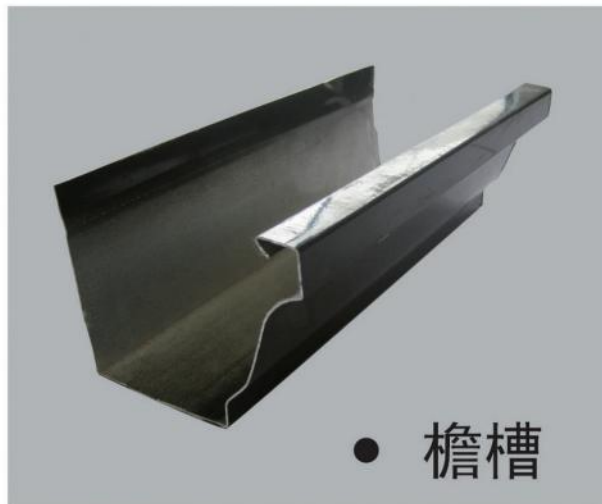

БОРООНЫ ХӨНГӨН ЦАГААН УС ЗАЙЛУУЛАГЧ

Φ75

Φ90

Φ80

Φ100