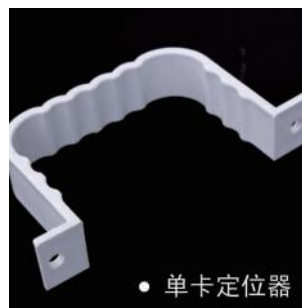

# PVC落水产品构件(7英寸) 7 ИHЧ

檐槽

• 檐沟

落水管

• 雨水管

咖啡色

BROWN

序号	产品名称
A	檐槽
B	封盖
C	檐槽卡接器
D	檐槽阴角90°
E	檐槽阳角90°
F	滑水板
G	挡叶板
H	雨水斗
I	雨水管
J	雨水管接口器
K	雨水管转向器65°

序号	产品名称
L	雨水管引流器65°
M	雨水管定位器
N	檐槽吊接器
P	雨水管方圆转换接头
Q	雨水管斜三通
R	弧形雨水斗
S	135° 檐槽阴角
T	135° 檐槽阳角
V	雨水管90° 引流器
W	调角器

# БОРООНЫ 5.2 ИНЧИЙН PVC УС ЗАЙЛУУЛАГЧ

## PVC落水产品构件(5.2英寸)