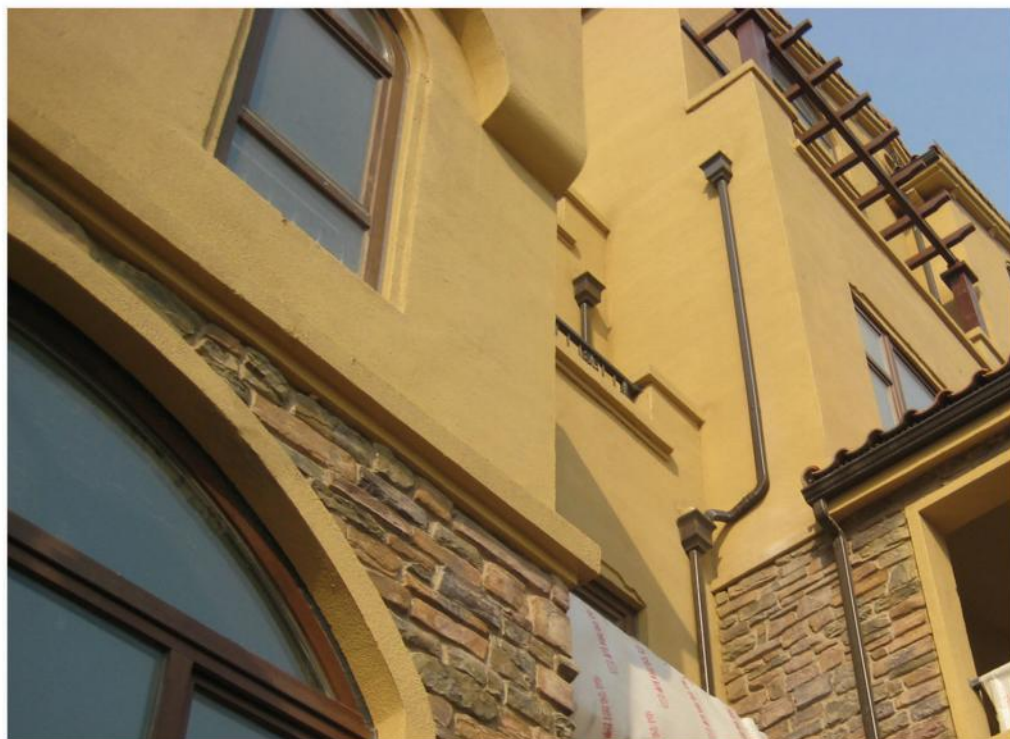

# БОРООНЫ ХӨНГӨН ЦАГААН УС ЗАЙЛУУЛАГЧ

Φ75

Φ90

Φ80

Φ100