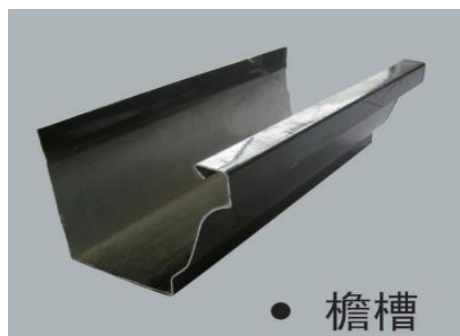

БОРООНЫ 5.5 ИНЧИЙН ХӨНГӨН ЦАГААН УС ЗАЙЛУУЛАГЧ