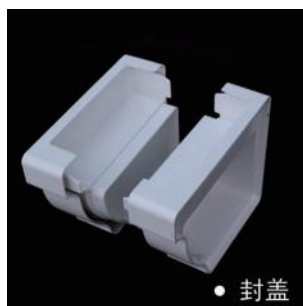

БОРООНЫ 5.2 ИНЧИЙН PVC УС ЗАЙЛУУЛАГЧ

PVC落水产品构件(5.2英寸)