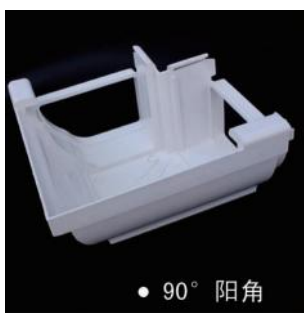

БОРООНЫ 5.2 ИНЧИЙН PVC УС ЗАЙЛУУЛАГЧ

PVC落水产品构件(5.2英寸)