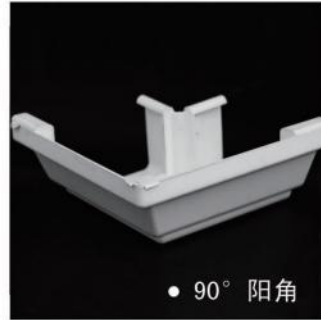

БОРООНЫ 7 ИНЧИЙН PVC УС ЗАЙЛУУЛАГЧ

PVC落水产品构件(7英寸)