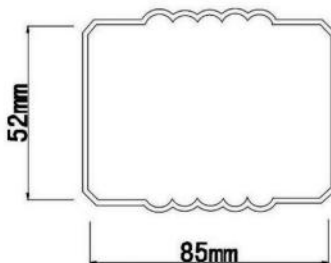

БОРООНЫ ХӨНГӨН ЦАГААН УС ЗАЙЛУУЛАГЧ

Φ75

Φ90

Φ80

Φ100