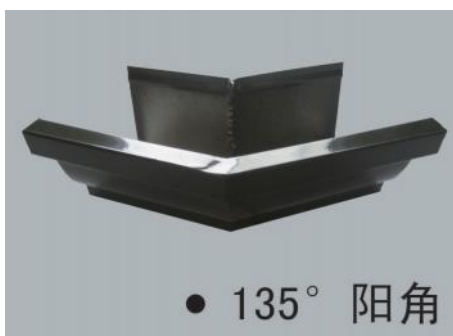

БОРООНЫ 5.5 ИНЧИЙН ХӨНГӨН ЦАГААН УС ЗАЙЛУУЛАГЧ