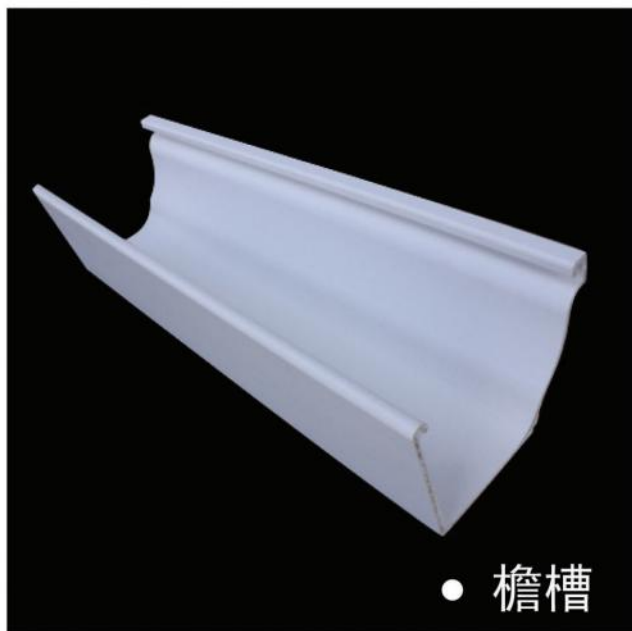

# PVC落水产品构件(5.2英寸) 5.2 ИНЧ

白色

WHITE

灰色

GREY

# PVC落水产品构件(7英寸) 7 ИHЧ

檐槽

• 檐沟

落水管

• 雨水管

咖啡色

BROWN

序号	产品名称
A	檐槽
B	封盖
C	檐槽卡接器
D	檐槽阴角90°
E	檐槽阳角90°
F	滑水板
G	挡叶板
H	雨水斗
I	雨水管
J	雨水管接口器
K	雨水管转向器65°

## PVC落水产品构件(5.2英寸)

## PVC落水产品构件(7英寸)