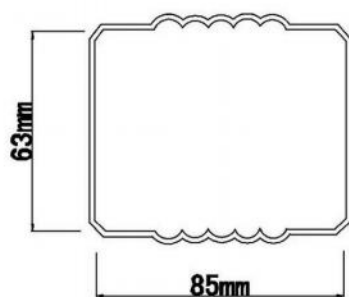

## PVC落水产品构件(5.2英寸)

## PVC落水产品构件(7英寸)

# БОРООНЫ ХӨНГӨН ЦАГААН УС ЗАЙЛУУЛАГЧ

Φ75

Φ90

Φ80

Φ100