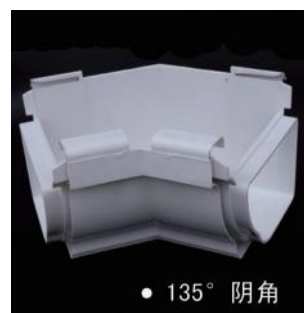

# PVC落水产品构件(7英寸) 7 ИHЧ

檐槽

• 檐沟

落水管

• 雨水管

咖啡色

BROWN

序号	产品名称
A	檐槽
B	封盖
C	檐槽卡接器
D	檐槽阴角90°
E	檐槽阳角90°
F	滑水板
G	挡叶板
H	雨水斗
I	雨水管
J	雨水管接口器
K	雨水管转向器65°

## PVC落水产品构件(5.2英寸)