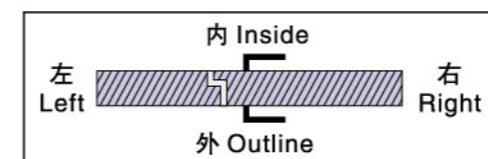

木塑套线

平面插口套线

实木复合套线

实木多层板门套

实木复合门套

实木复合门扇

实木多层门扇

企口示意图 注：人站室外