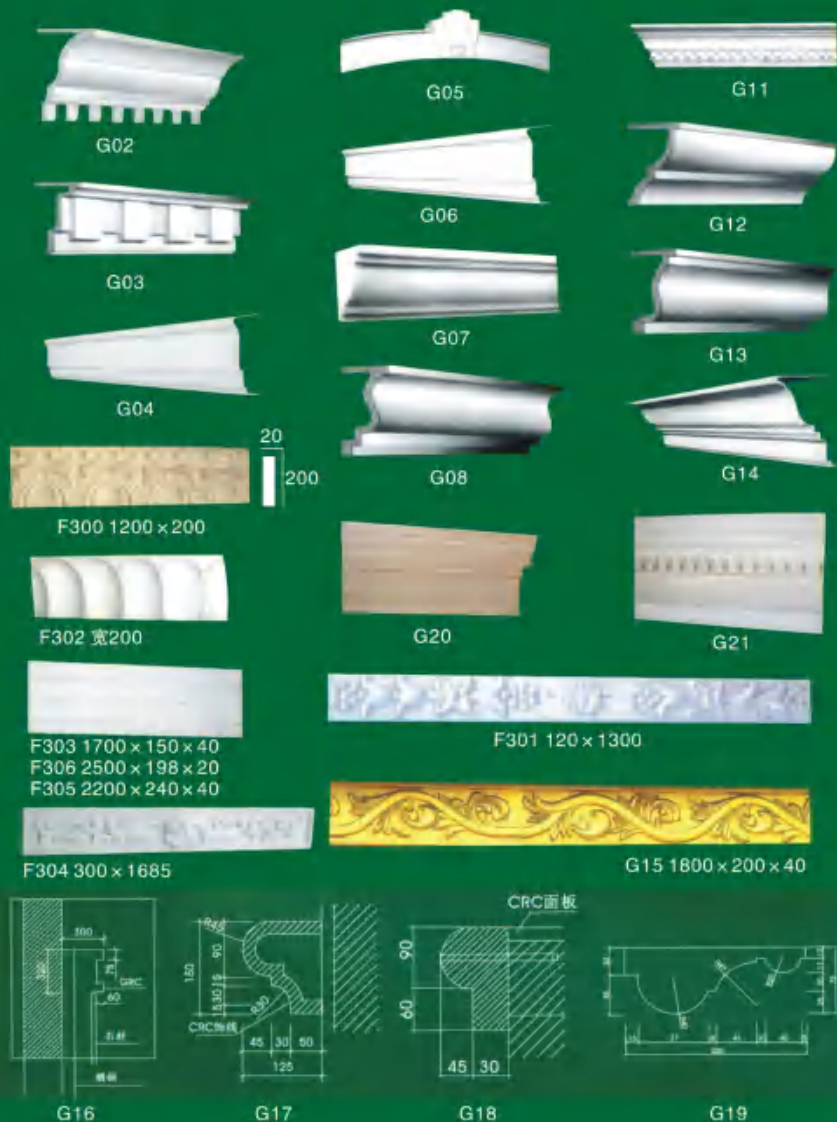

EPS-39 规格: 150 X 108

EPS-40 规格: 240 X 160

EPS-41 规格: 220 X 230

EPS-42 规格: 600 X 450

EPS-43 规格: 530 X 530

EPS-44 80*45

H78

H79 $\Phi 800$ 高470
底座直径550