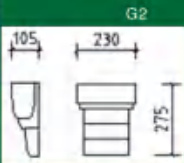

花瓶高438直径130

G16

Z07

∅ 110
∅ 120
∅ 150
∅ 200
∅ 250
∅ 300
∅ 350
∅ 400
∅ 500
∅ 600
∅ 700
∅ 1100

Z01 Z02 Z03 Z04 Z05 Z06

M25 配∅150柱子

M26 ∅350

M27 ∅300

M28配250方板

M29 ∅500mm

方柱头

型号	上宽	下宽	上厚	下厚	高
M20T	320	200	70	30	220
M30T	480	300	120	50	330
M40T	640	400	120	50	440

方柱板

M02

Z08

M03
H500 × W(600-850)

M03B
H2200 × W(600-850)

M307 方柱头
W970 × H1000

M308
可配400、450柱板

方柱脚

型号	上宽	下宽	上厚	下厚	高
M20L	200	280	30	70	110
M30L	300	420	50	110	170
M40L	400	540	50	120	200

Z09

Z10

G5

高550*宽270*厚350
G6

G10
直径150-200
高300 宽350

G11 直径550

T01 230 × 120 × 280 T12 200 × 210 × 300 T16 150 × 95 × 170 T15B 280 × 145 × 260 T15 170 × 141 × 210
T16A 176 × 112 × 200 T15A 205 × 145 × 260

T04 135 × 135 × 270 T10 220 × 220 × 220 T07 170 × 75 × 260 M12φ200 350 × 350 × 150 M12φ300 430 × 430 × 190 190 × 200 小狮子头