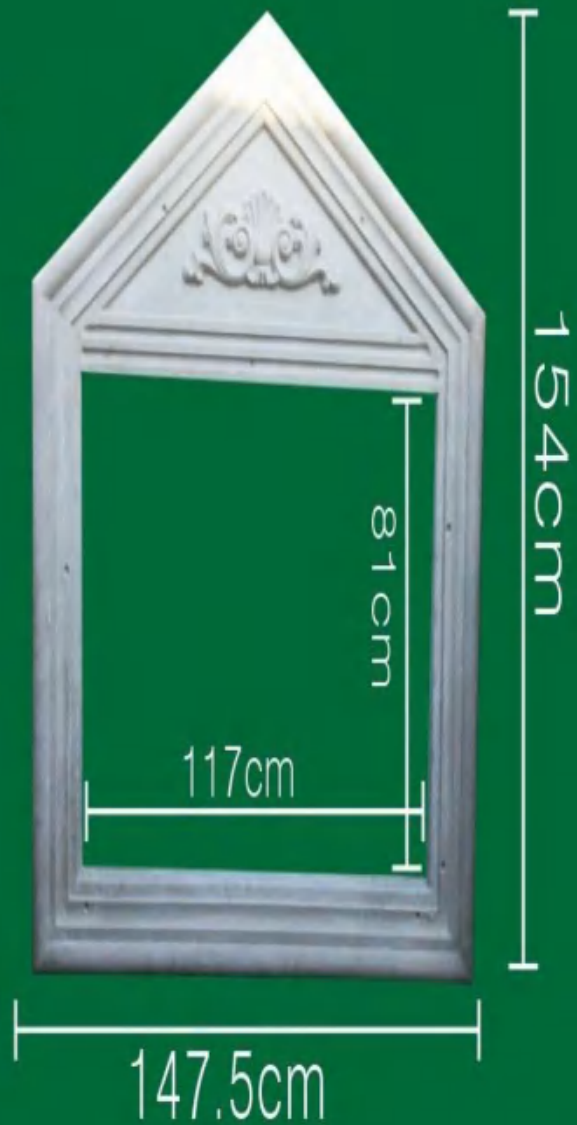

EPS-24 规格: 200 X 60

EPS-25 规格: 310 X 70

EPS-26 规格: 400 X 180

EPS-27 规格: 150 X 60

EPS-28 规格: 190 X 150

EPS-29 规格: 220 X 110

EPS-30 规格: 240 X 200

EPS-31 规格: 480 X 450

117cm

147.5cm

H601

H602 $\Phi 830$

H603 $\Phi 800$ 高580

H604
 $\Phi 1500 \times 900$
高400

H609 $\Phi 400$ mm
H420mm

H605
 Φ 上1460
 Φ 下800
高800

$\Phi 300$
 $\Phi 200$

H606 $\Phi 1000$ mm
H1000mm

H607 $\Phi 600$ mm
H390mm

H600mm \times W450mm \times D450mm

H86

H87

H88

H90

ds-18

维也纳酒店浮雕

ds-15 640*425*40

ds-21

ds-19

600
ds-17

400

ds-20 375*955