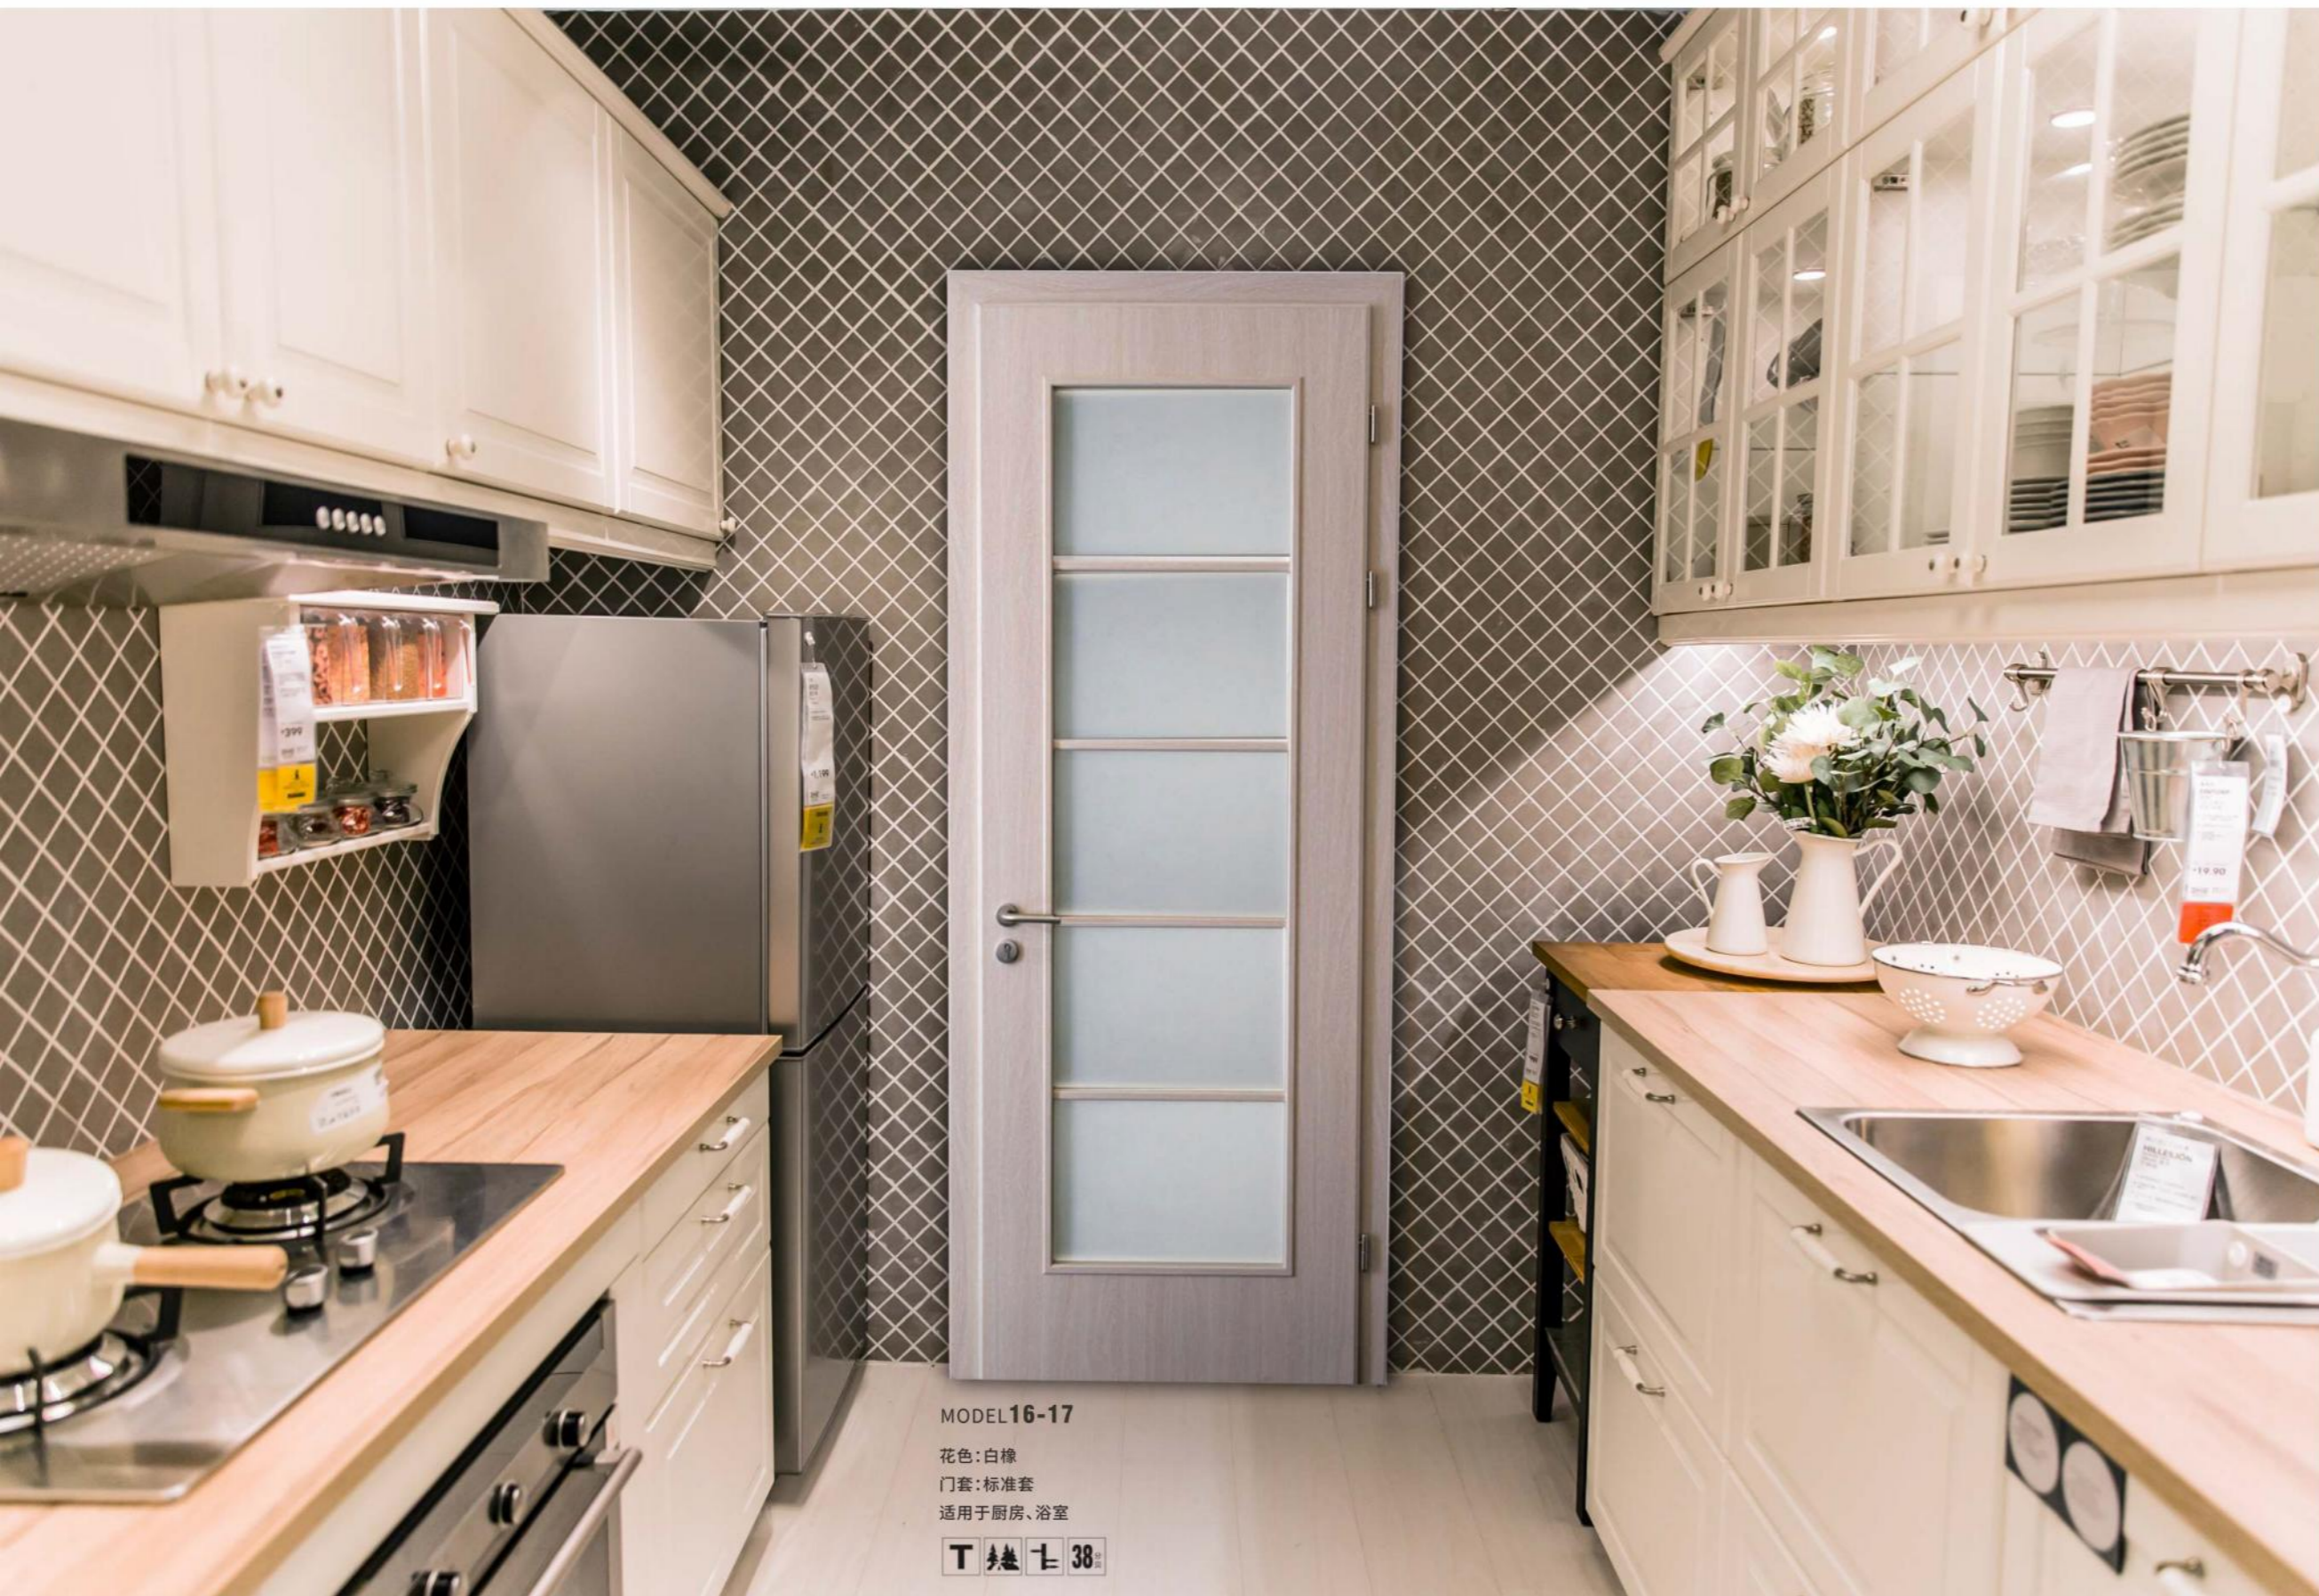

MODEL11-13

花色:白橡
门套:标准套
适用于书房、卧室

MODEL11-14

花色:白橡
门套:标准套
适用于书房、卧室

MODEL13-17

花色:白橡
门套:标准套
适用于书房、卧室

MODEL16-17

花色:白橡
门套:标准套
适用于厨房、浴室