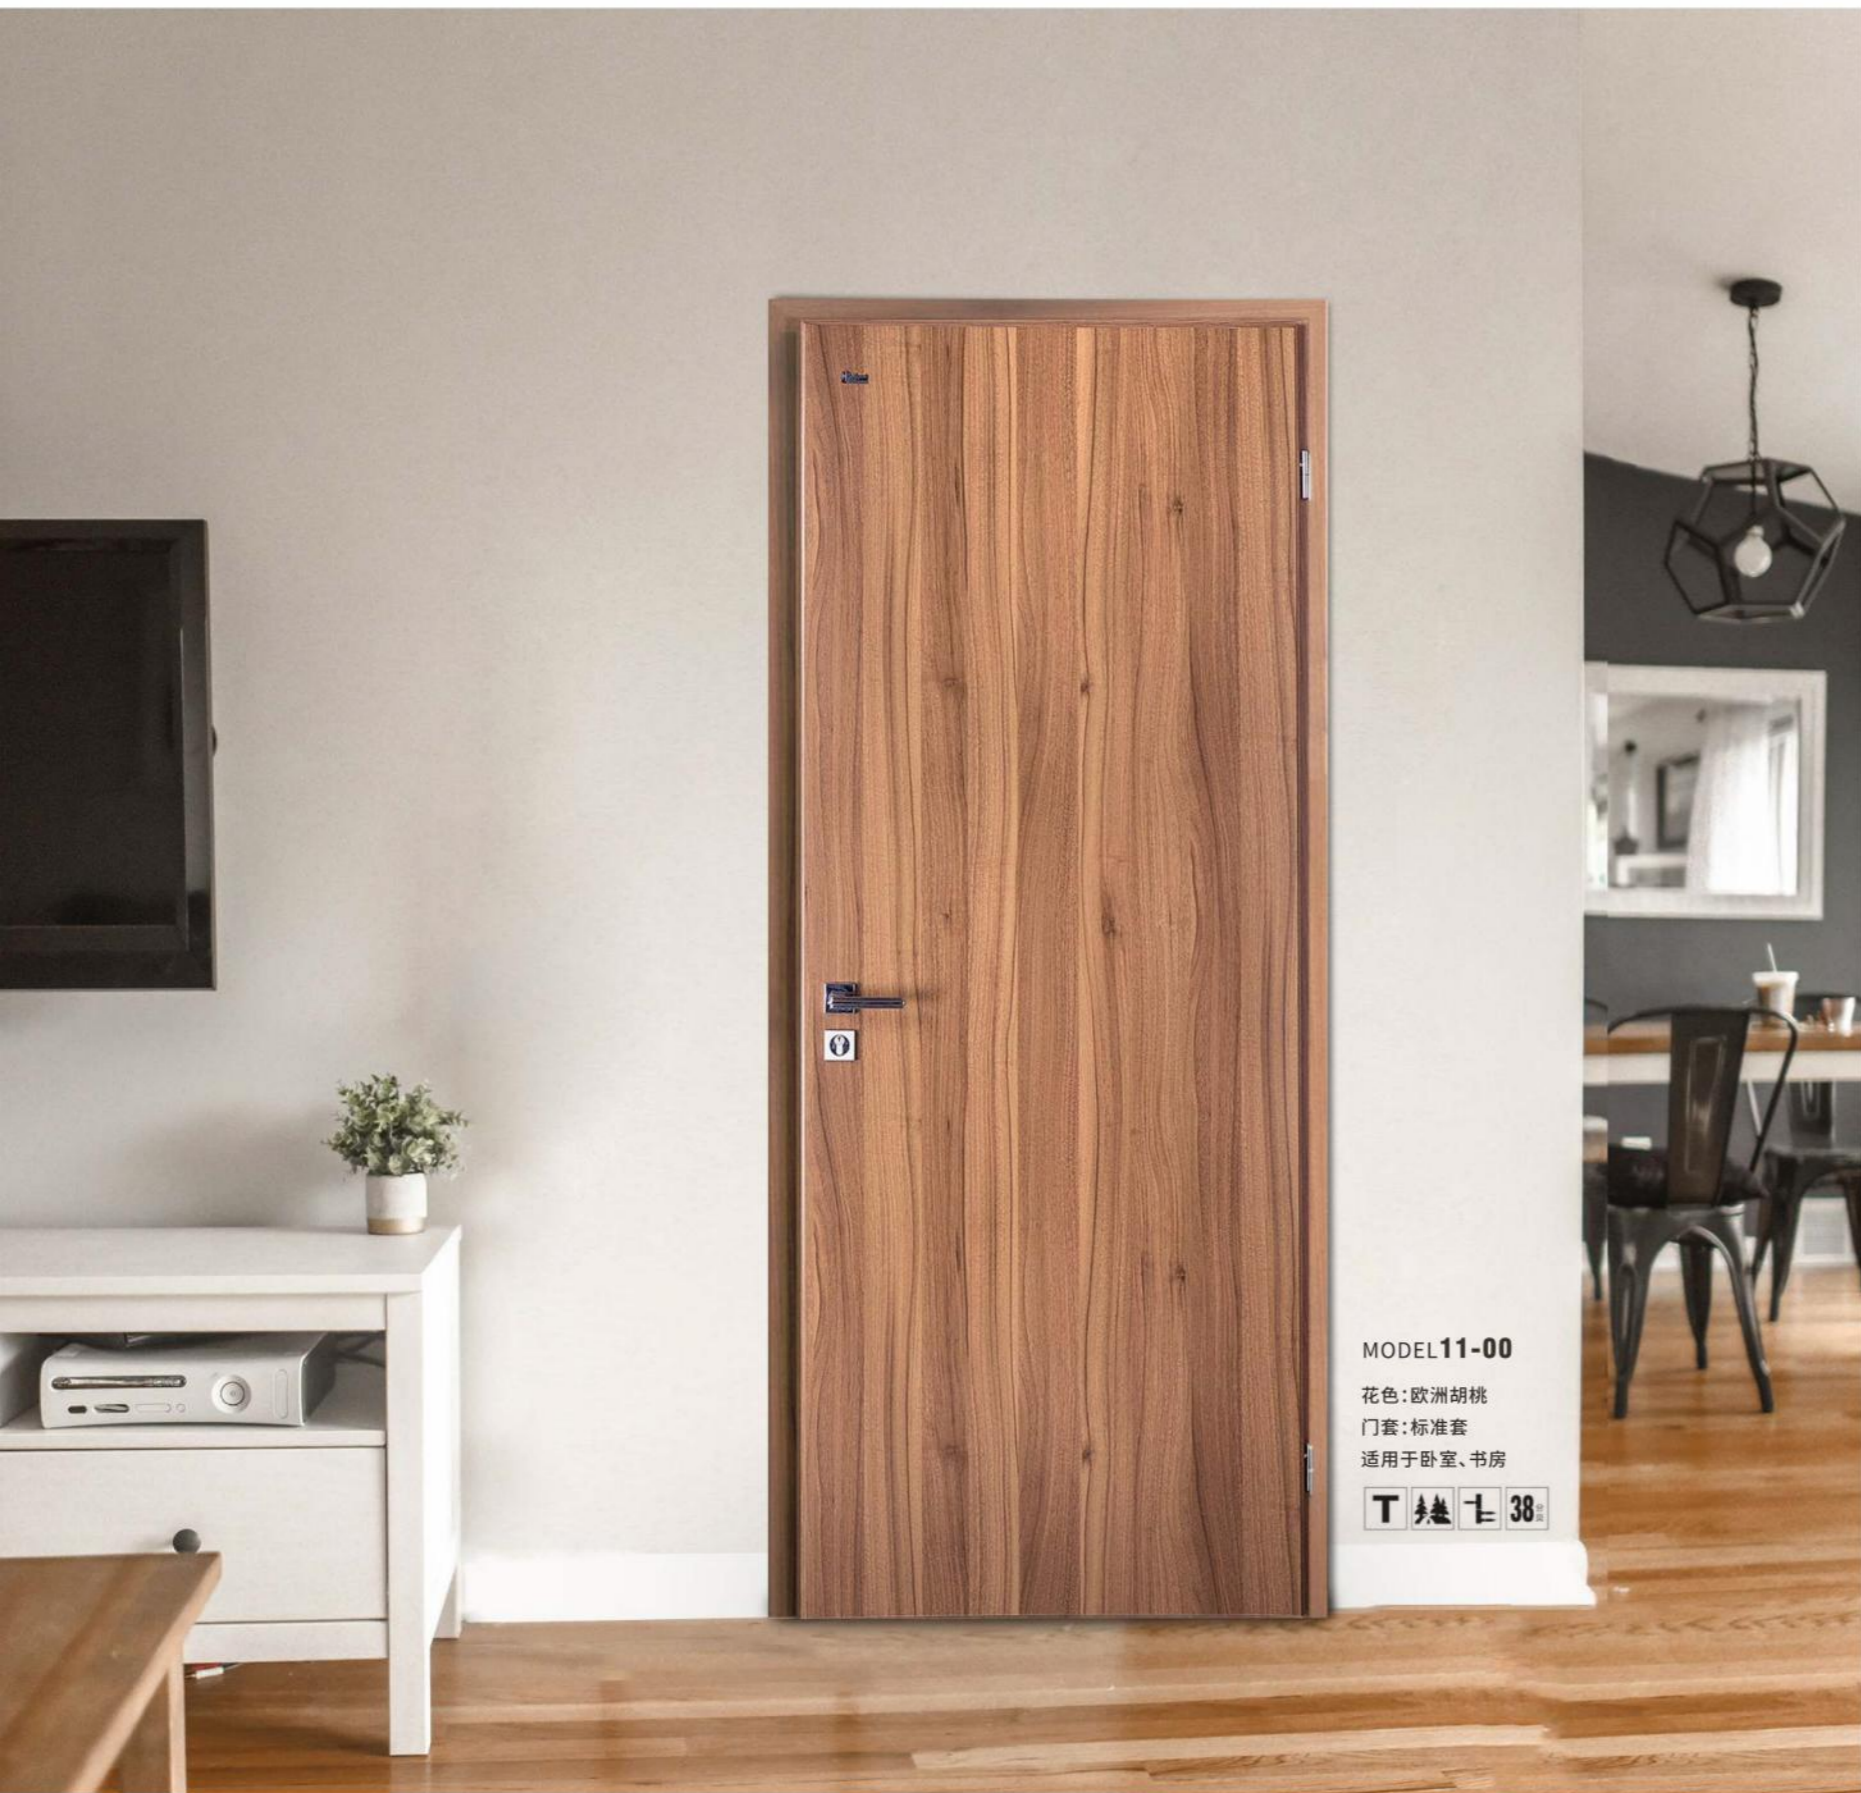

花色:柚木
门套:圆弧套
适用于书房、卧室

T型口

T型门实现紧密/贴合0距离/
隔音性能/超越传统平口门

MODEL11-00

花色: 欧洲胡桃
门套: 标准套
适用于卧室、书房

T 38

MODEL13-13

花色: 欧洲胡桃
门套: 标准套
适用于卧室、书房