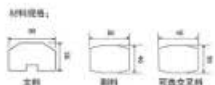

金福 A-02

SUSPENSION DOOR SERIES | 铝合金伸缩门系列

产品参数图