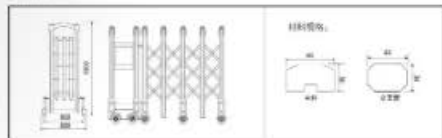

材料规格:

让生活成为艺术, 空间之美, 在于实用, 在于自然, 之于人, 孕育一份执着的情愫与生活的互动, 之于家, 是幸福与温馨的心灵驿站——