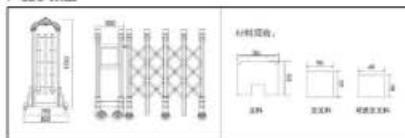

精钢战神 A-04

SUSPENSION DOOR SERIES | 不锈钢伸缩门系列

CLASSIC QUALITY TELESCOPIC DOOR

卓越创意 经典品质

第一杯咖啡，把阳光搅动得清幽作用，放牧想象，挥霍一段时光。这一刻，静静地享受这份安详与惬意之美，感觉这样的生活很奢侈，很有味道，很有感觉。

产品参数图

材料: 高强度不锈钢, 立柱高度 1700mm, 轮中 760mm, 轮外宽度 820mm

产品参数图

材料: 高强度不锈钢, 立柱高度 1600mm, 轮中 1030mm, 轮外宽度 1100mm

精钢战神 A-05

SUSPENSION DOOR SERIES | 不锈钢伸缩门系列