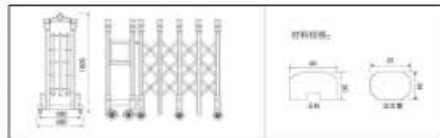

吉祥如意 A-01

SUSPENSION DOOR SERIES | 不锈钢伸缩门系列

材料规格:

让生活成为艺术, 空间之美, 在于实用, 在于自然, 之于人, 孕育一份执着的情愫与生活的互动, 之于家, 是幸福与温馨的心灵驿站——

吉祥如意 A-03

SUSPENSION DOOR SERIES | 不锈钢伸缩门系列

材料规格:

一种从容的古典浪漫, 一个说不清道不明的感性生活味道, 在门艺术的长廊里演绎着一次华丽的邂逅, 尚且, 需要多几分艺术的灵动气息!

吉祥如意 A-02

SUSPENSION DOOR SERIES | 不锈钢伸缩门系列

材料规格:

沉稳稳重, 风格别具, 舒展身心, 放松心情, 享受生活, 让生活的宽度在此无限延伸, 生活变得像流动的风景, 令人陶醉沉醉。

吉祥如意 A-04

SUSPENSION DOOR SERIES | 不锈钢伸缩门系列

材料规格:

前卫尊贵且时尚的空间, 由知性到感性, 体现尊贵品质的风范, 它将人生再次改变, 赋予耀眼光辉, 此刻, 将勇气与智慧浇灌!