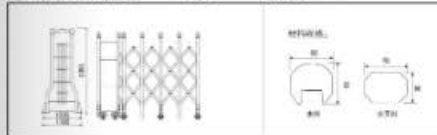

产品参数图

规格：高强度不锈钢，最佳高度 1600mm，轮中 1030mm，门杆间距 1100mm

喧嚣自然的喧嚣总在每个黄昏变得沉静起来，静听悠扬的光影之音，和着心灵的交响，当你的视线穿过源于内心的深处，而灵魂与光亮的空间，将所有的思绪沉浸在幸福的国度里。