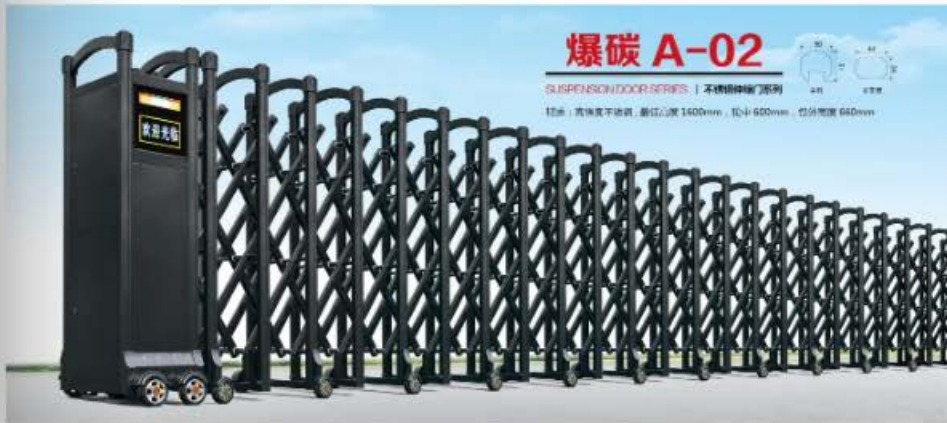

爆碳 A-02

SUSPENSION DOOR SERIES | 不锈钢伸缩门系列

材质：高强度不锈钢，立柱间距 1600mm，杆中 600mm，包外宽度 660mm