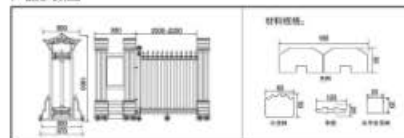

产品参数图

材质：压铸铝合金 6063-T5，最大高度 1800mm，腔中 300mm，总宽度 970mm

CLASSIC QUALITY
TELESCOPIC DOOR
卓越创意 经典品质