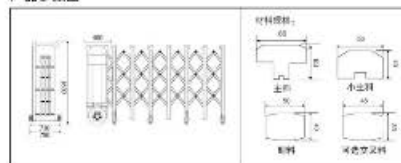

产品参数图

规格：标准铝合金 6063-T5, 最小壁厚 1600mm, 轮子 730mm, 电机宽度 750mm

大门具有深厚的寓意, 主人的身份与地位在大门都能明显的体现出来。这是一款高富丽堂皇之门, 让高贵的华贵精英的名流人士, 助您在事业上勇攀高峰。