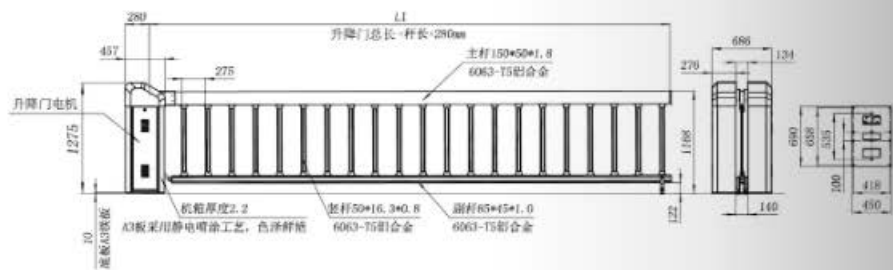

技术参数

- 工作电压: 220V ±10%, 50/60Hz
- 工作温度: -30°C ~ +50°C
- 广告杆长度: ≤ 4m
- 起落杆速度: 标准 6s, 3 米以下杆可定制 4s
- 遥控距离: ≥ 30m
- 机箱广告纸有效尺寸 (高 × 宽): 950 × 460mm
- 单片广告叶片尺寸 (高 × 宽): 800 × 96mm
- 副杆广告画面尺寸 (高 × 宽): 800 × 96mm × 广告叶片数
- 副杆杆离地高度: 1155mm
- 产品外形尺寸 (长 × 宽 × 高): 500mm × 130 × 1203 (半圆款)
  515 × 438 × 1200mm (斜面款)

杆子可选颜色

机箱可选颜色