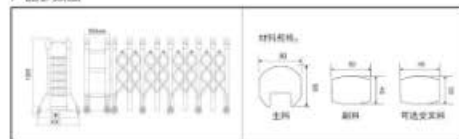

针对特殊点的视觉张力，完全契合简约、灵性的空间感，表达了现代人对生活的追求，丰富的、饱满的、较佳的视觉效果和瞬时冲击力，方便快捷，井然有序的使用性能和超越—在一起，让人欲说还休，又欲言不能。

产品参数图