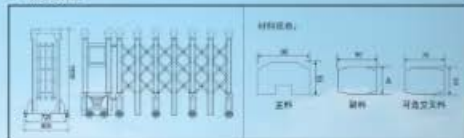

恒通 A-01

SUSPENSION DOOR SERIES | 铝合金伸缩门系列

产品参数图

材料: 优质铝合金 6063-T5, 最佳高度 1800mm, 轮中 720mm, 机身厚度 800mm