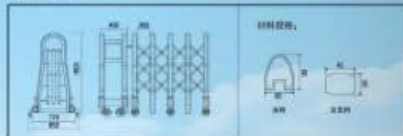

产品参数图

完美曲线 A-01

SUSPENSION DOOR SERIES | 铝合金伸缩门系列

完美曲线 A-02

SUSPENSION DOOR SERIES | 铝合金伸缩门系列

完美曲线 A-03

SUSPENSION DOOR SERIES | 铝合金伸缩门系列