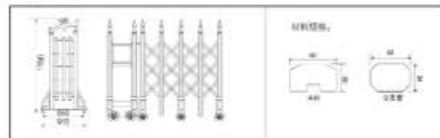

材料规格:

一种从容的古典浪漫, 一个说不清道不明的感性生活味道, 在门艺术的长廊里演绎着一次华丽的邂逅, 尚且, 需要多几分艺术的灵动气息!