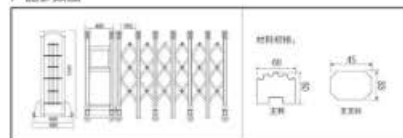

产品参数图

材质：优质铝合金 6063-T5，最佳高度 1600mm，宽 800mm，门体厚度 80mm

CLASSIC QUALITY
TELESCOPIC DOOR
卓越品质 经典品质