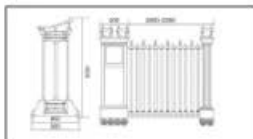

分段 A-02

SUSPENSION DOOR SERIES | 不锈钢门系列

产品参数图

材料规格：