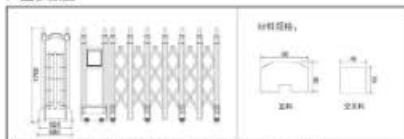

鼎立 A-01

SUSPENSION DOOR SERIES | 不锈钢伸缩门系列

CLASSIC QUALITY TELESCOPIC DOOR

卓越创意 经典品质

大门具有深远的寓意，主人身份与地位在大门清晰呈现出来，这是一款富丽堂皇之门，让高贤者卓尔不群的名流人生，助您在事业上勇攀高峰。

产品参数图

产品参数图

鼎立 A-02

SUSPENSION DOOR SERIES | 不锈钢伸缩门系列