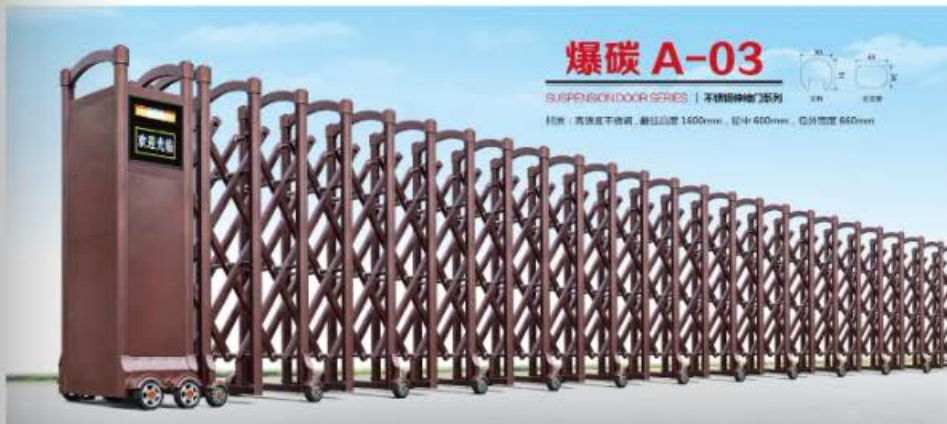

爆碳 A-03

SUSPENSION DOOR SERIES | 不锈钢伸缩门系列

材质：高强度不锈钢，立柱间距 1600mm，杆中 600mm，包外宽度 660mm