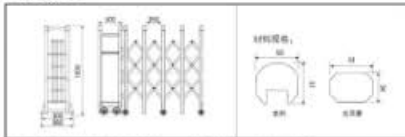

可做四排网花

天鹰加强型

SUSPENSION DOOR SERIES | 不锈钢伸缩门系列

CLASSIC QUALITY TELESCOPIC DOOR

卓越创意 经典品质

巧妙融合尖端的线条以及在工艺技术上的革新，对产品品质的苛刻要求，经风格现代、又细致优雅、艺术之美，由此开始。

产品参数图

材质：高强度不锈钢，最佳高度 3600mm，轮中 600mm，总宽度 660mm

产品参数图

材质：高强度不锈钢，最佳高度 3600mm，轮中 600mm，总宽度 660mm

天鹰升级型

SUSPENSION DOOR SERIES | 不锈钢伸缩门系列