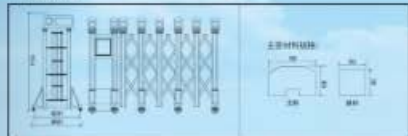

产品参数图

材料：高强度不锈钢，立柱高度 1700mm，轮中 820mm，立柱宽度 800mm