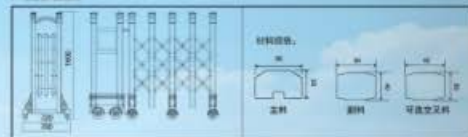

金福 A-01

SUSPENSION DOOR SERIES | 铝合金伸缩门系列

产品参数图

材质：优质铝合金 6063-T5，整体高度 1800mm，轮中 720mm，立柱间距 780mm