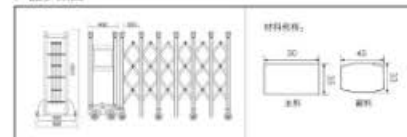

吉星 A-01

ALLOY TELESCOPIC DOOR SERIES | 铝合金伸缩门系列

生活，就是用一种最恰当的方式满足自己物质与精神的双重需求。在现代居室享受云海风涛的灵动，时光就在这一瞬间定格，阳光不经意间洒落，一堂的清辉顿生。

CLASSIC QUALITY
TELESCOPIC DOOR
卓越创意 经典品质

产品参数图

材质: 优质铝合金 4063-T5, 最佳高度 1600mm, 轨中 600mm, 轨外宽度 660mm