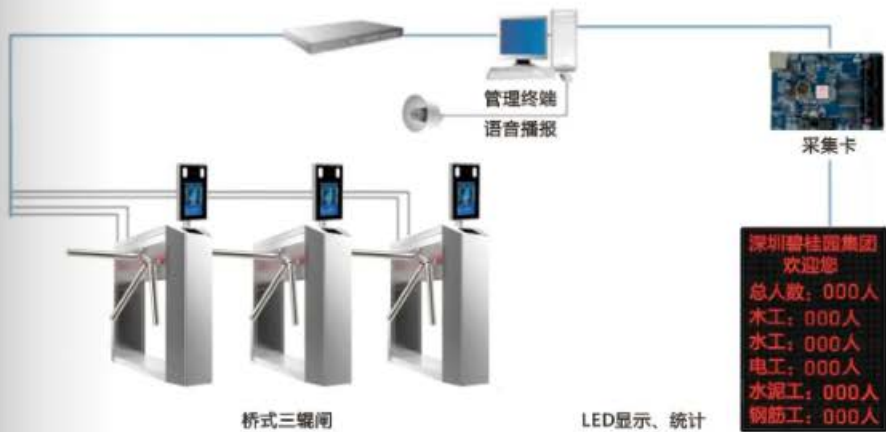

ZJ-DZ05 (90°)

ZJ-DZ06 (180°)

ZJ-DZ07 (180°)

ZJ-DZ07 (90°)

岗亭-01

岗亭-02

产品名称: 防撞闸  
产品型号: PAS-8100D/S

产品名称: 防撞闸  
产品型号: PAS-8100D/S