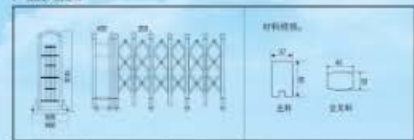

## 完美曲线 A-03

SUSPENSION DOOR SERIES | 铝合金伸缩门系列

产品参数图

材料规格:  
材料: 优质铝合金 6063-T5, 立柱高度 1600mm, 轨中 740mm, 轨距宽度 800mm

产品参数图

规格：优质铝合金 6063-T5，最大高度 1500mm，柱间距 600mm，柱外宽度 640mm