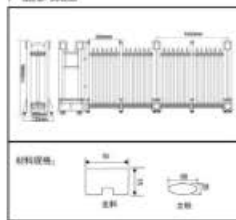

鸿运 A-02

SUSPENSION DOOR SERIES | 铝合金伸缩门系列

产品参数图

材料规格: 优质铝合金 6063-T5, 最大间距 1600mm, 架中 600mm, 总净宽度 720mm