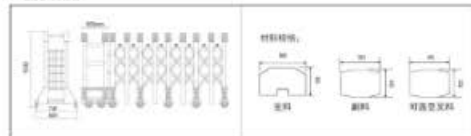

CLASSIC QUALITY
TELESCOPIC DOOR
卓越创意 经典品质

简洁大气的线条结构展现出阳刚之美，让人心旷神怡。精巧别致的花纹呈现出几何的形态美，鲜活明快的线条出深邃的空间，使整体精神澎湃、熠熠生辉。

产品参数图