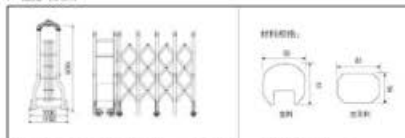

精钢战神 A-04

SUSPENSION DOOR SERIES | 不锈钢伸缩门系列

CLASSIC QUALITY TELESCOPIC DOOR

卓越创意 经典品质

第一杯咖啡，把阳光搅动得清幽作用，放牧想象，挥霍一段时光。这一刻，静静地享受这份安详与惬意之美，感觉这样的生活很奢侈，很有味道，很有感觉。

产品参数图

材料: 高强度不锈钢, 立柱高度 1700mm, 轮中 760mm, 轮外宽度 820mm

产品参数图

材料: 高强度不锈钢, 立柱高度 1600mm, 轮中 1030mm, 轮外宽度 1100mm

精钢战神 A-05

SUSPENSION DOOR SERIES | 不锈钢伸缩门系列