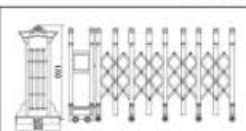

金福 A-03

SUSPENSION DOOR SERIES | 铝合金伸缩门系列

产品参数图

材质：优质铝合金 6063-T5，整体高度 1700mm，轮中 840mm，立柱间距 900mm