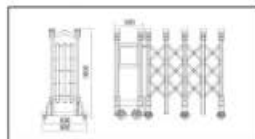

精钢战神 A-02

SUSPENSION DOOR SERIES | 不锈钢伸缩门系列

产品参数图