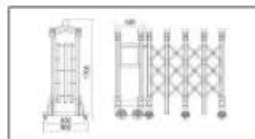

精钢战神 A-03

SUSPENSION DOOR SERIES | 不锈钢伸缩门系列

产品参数图