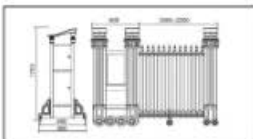

分段 A-03

SUSPENSION DOOR SERIES | 不锈钢门系列

产品参数图

材料规格：