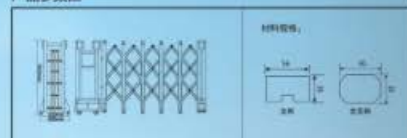

材料规格: 优质铝合金 6063-T5, 最大间距 1600mm, 架中 600mm, 总净宽度 660mm