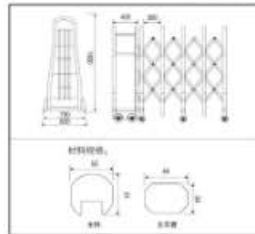

精钢曲美 A-03

SUSPENSION DOOR SERIES | 不锈钢伸缩门系列

产品参数图

材质：高硬度不锈钢，最大高度 1600mm，轮中 750mm，总宽度 820mm