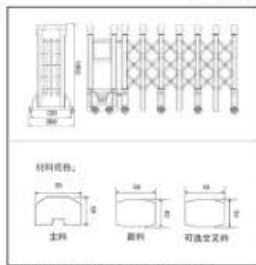

恒通 A-03

SUSPENSION DOOR SERIES | 铝合金伸缩门系列

产品参数图