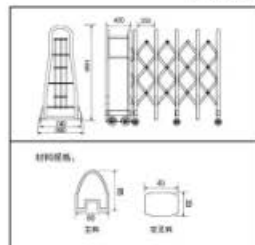

完美曲线 A-03

SUSPENSION DOOR SERIES | 铝合金伸缩门系列

产品参数图