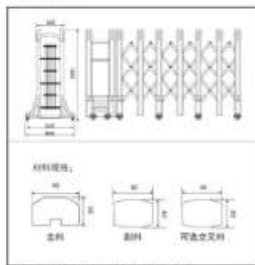

恒通 A-05

SUSPENSION DOOR SERIES | 铝合金伸缩门系列

产品参数图