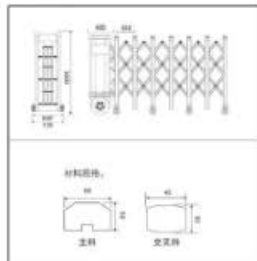

产品参数图

材料: 优质铝合金 6063-T5, 最佳高度 1600mm, 轮中 600mm, 总净宽度 720mm

## 好运来 A-02

SUSPENSION DOOR SERIES | 铝合金伸缩门系列

产品参数图

材料: 优质铝合金 6063-T5, 最佳高度 1600mm, 轮中 600mm, 总净宽度 720mm

产品参数图

材料: 优质铝合金 6063-T5, 最佳高度 1600mm, 轮中 600mm, 总净宽度 720mm