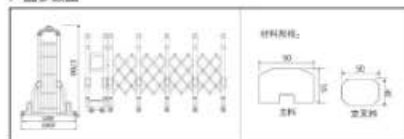

CLASSIC QUALITY TELESCOPIC DOOR

卓越创意 经典品质

考究的材质经深度设计，兼顾客观、色彩、性能及环保等多位完美。在时代浪潮掀起风尚主义，把品质人民的精神理念发挥到极致，优雅的二度空间从这一刻开始。

产品参数图