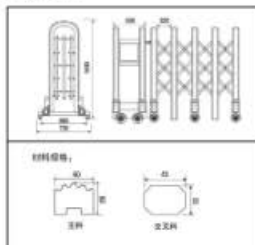

完美曲线 A-02

SUSPENSION DOOR SERIES | 铝合金伸缩门系列

产品参数图