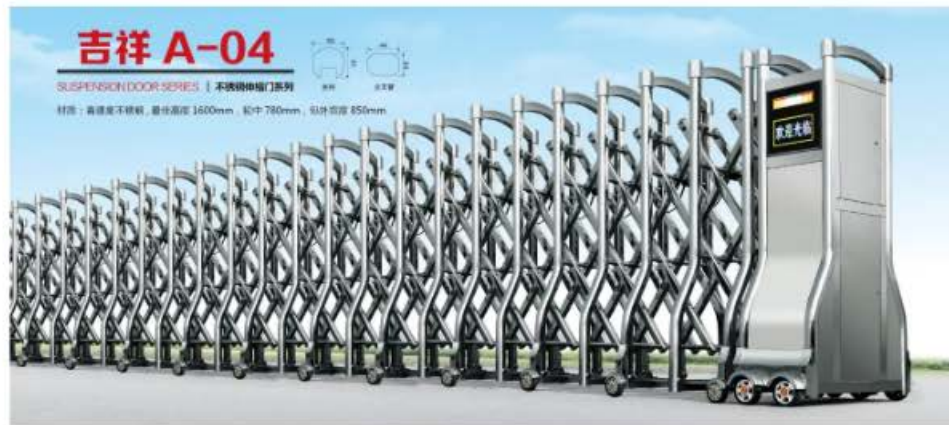

吉祥 A-04

SUSPENSION DOOR SERIES | 不锈钢伸缩门系列

材质：高强度不锈钢，立柱间距 1600mm，轮中 780mm，立柱间距 850mm