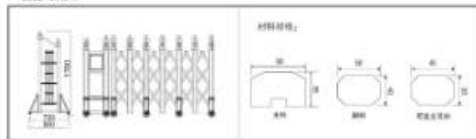

产品参数图

材质：欧洲铝合金 6063-T5，最低高度 1700mm，轨中 720mm，包络宽度 800mm