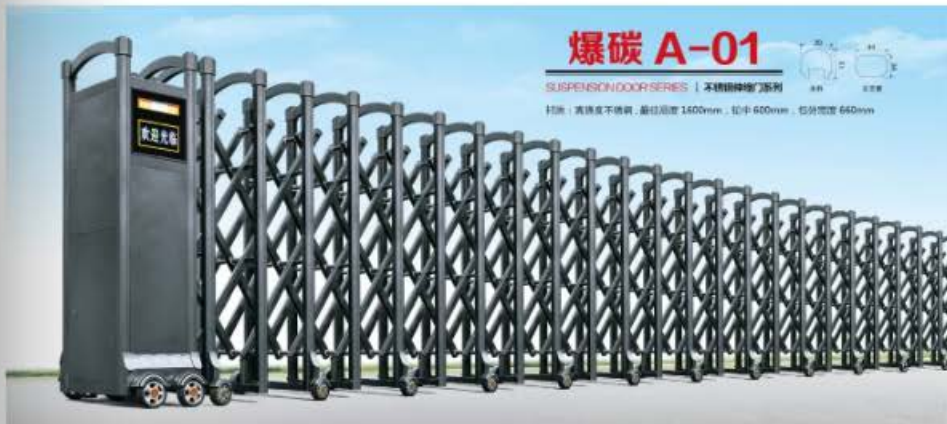

爆碳 A-01

SUSPENSION DOOR SERIES | 不锈钢伸缩门系列

材质：高强度不锈钢，立柱间距 1600mm，杆中 600mm，包外宽度 660mm