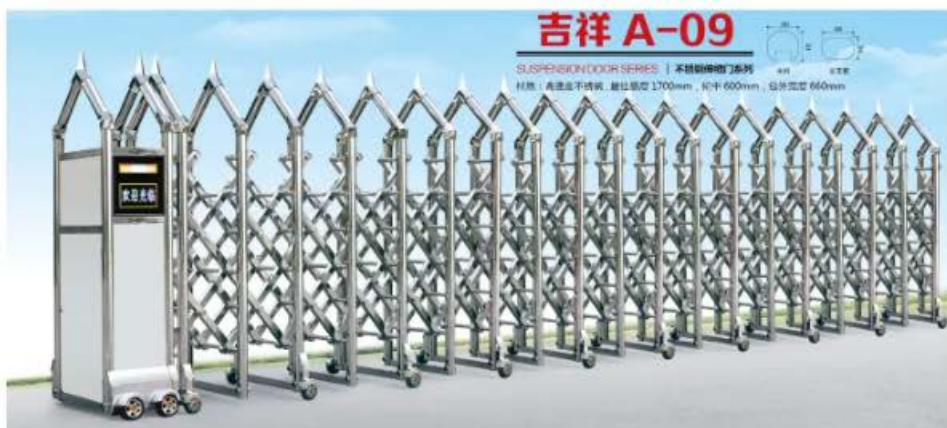

吉祥 A-09

SUSPENSION DOOR SERIES | 不锈钢伸缩门系列

材质：高锰钢不锈钢，整体高度 1700mm，栏杆间距 600mm，栏杆宽度 660mm