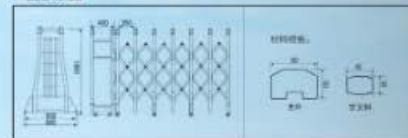

## 君威 A-01

SUSPENSION DOOR SERIES | 铝合金伸缩门系列

产品参数图

材料: 压铸铝合金 6063-T5, 栅柱高度 1600mm, 轨距 800mm, 包边宽度 600mm