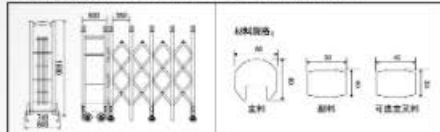

产品参数图

材质：优质铝合金 6063-T5, 悬杆高度 1600mm, 轮中 740mm, 包外宽度 800mm

素雅, 匠心独运; 晶莹, 剔透如玉; 简约, 而不简单, 家的美在细节中升华, 正缘这种表现, 才让我们真实地感受到, 一种别出心裁的装饰空间, 您家装饰空间, 演绎永恒的经典。