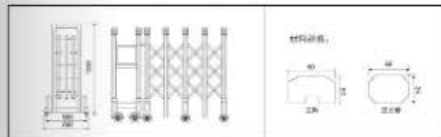

产品参数图

材质：高强度不锈钢，最大高度 1600mm，轮中 680mm，包外宽度 680mm

头骨于精湛的工艺，注重每一个细节，美观中简约的线条，艺术于不饰之处，专注于每一个细节的雕琢，保持用心体会其中内涵的神韵，用心用时间去慢慢打磨，无关任何浮躁便可心领神会，为您勾勒出美好的生活空间。