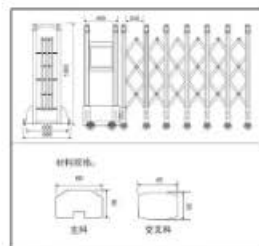

君威 A-02

SUSPENSION DOOR SERIES | 铝合金伸缩门系列

产品参数图