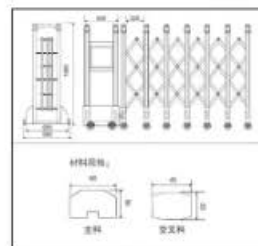

君威 A-03

SUSPENSION DOOR SERIES | 铝合金伸缩门系列

产品参数图

材料: 压铸铝合金 6063-T5, 栅柱高度 1600mm, 轨距 400mm, 包边宽度 400mm