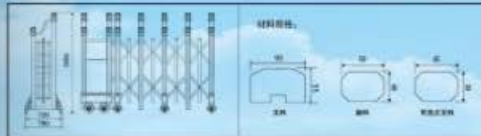

产品参数图

大展鸿图 A-05

SUSPENSION DOOR SERIES | 铝合金伸缩门系列

材质: 压铸铝合金 6063-T5, 最大高度 1800mm, 轨中 720mm, 总宽度 780mm

大展鸿图 A-06

SUSPENSION DOOR SERIES | 铝合金伸缩门系列

大展鸿图 A-07

SUSPENSION DOOR SERIES | 铝合金伸缩门系列