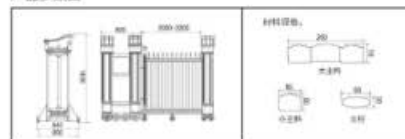

优雅精致的韵味，蕴藏凡生活的纯粹美，源于每一处匠心独运的精髓，凝练出傲世绝伦的无可匹敌，睿智与灵感的融合，更体现了对完美艺术的执着追求。

产品参数图