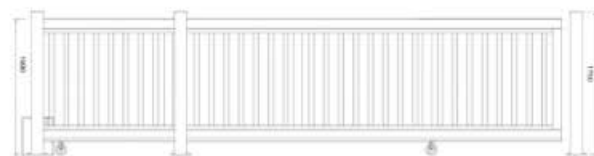

技术参数 Specifications