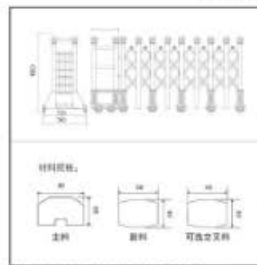

恒通 A-06

SUSPENSION DOOR SERIES | 铝合金伸缩门系列

产品参数图

材料: 优质铝合金 6063-T5, 栅体高度 1600mm, 轨中 730mm, 轨高 780mm