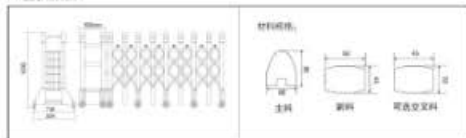

鼎立 A-01

SUSPENSION DOOR SERIES | 铝合金伸缩门系列

CLASSIC QUALITY
TELESCOPIC DOOR
卓越创意 经典品质

秉承简洁的艺术风格一改工艺美术追求雕琢、追求装饰的设计品位，
强调以简约、利落的直线条装点空间，消除装饰之中巧妙地将现代美、
心理学、结构力学、人体工程学融会体现在产品的设计构造中。

产品参数图

材料：压铸铝合金 6063-T5，壁厚由 1.60mm，柱中 740mm，柱分厚度 80mm

鼎立 A-02

SUSPENSION DOOR SERIES | 铝合金伸缩门系列