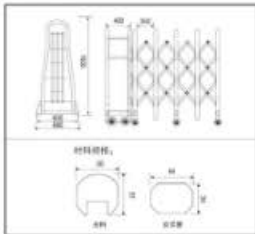

精钢曲美 A-02

SUSPENSION DOOR SERIES | 不锈钢伸缩门系列

产品参数图