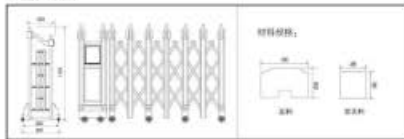

鼎立 A-01

SUSPENSION DOOR SERIES | 不锈钢伸缩门系列

CLASSIC QUALITY TELESCOPIC DOOR

卓越创意 经典品质

大门具有深远的寓意，主人身份与地位在大门清晰呈现出来，这是一款富丽堂皇之门，让高贤者卓尔不群的名流人生，助您在事业上勇攀高峰。

产品参数图

产品参数图

鼎立 A-02

SUSPENSION DOOR SERIES | 不锈钢伸缩门系列