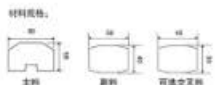

金福 A-03

SUSPENSION DOOR SERIES | 铝合金伸缩门系列

产品参数图

材质：优质铝合金 6063-T5，整体高度 1700mm，轮中 840mm，立柱间距 900mm