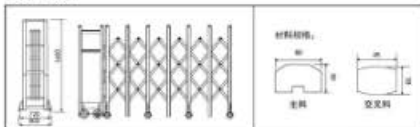

爆款 A-01

SUSPENSION DOOR SERIES | 铝合金伸缩门系列

CLASSIC QUALITY
TELESCOPIC DOOR
卓越创意 经典品质

运用精湛工艺操作的同时，我们还注重卓越的画质。华美简洁的结构，细致的雕刻，每个节点的精雕细磨，不需要任何语言便可领会其中，无不彰显独特的思想凝聚力。

产品参数图

材质：优质铝合金 6063-T5，最佳长度 1600mm，轴间距 720mm，总宽度 800mm

爆款 A-02

SUSPENSION DOOR SERIES | 铝合金伸缩门系列