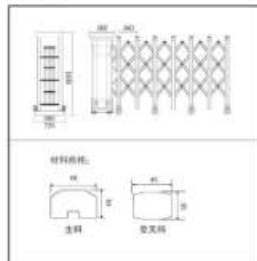

产品参数图

材料: 优质铝合金 6063-T5, 最佳高度 1600mm, 轮中 600mm, 总净宽度 720mm

好运来 A-01

SUSPENSION DOOR SERIES | 铝合金伸缩门系列

好运来 A-02

SUSPENSION DOOR SERIES | 铝合金伸缩门系列

产品参数图

材料: 优质铝合金 6063-T5, 最佳高度 1600mm, 轮中 600mm, 总净宽度 720mm

产品参数图

材料: 优质铝合金 6063-T5, 最佳高度 1600mm, 轮中 600mm, 总净宽度 720mm

好运来 A-03

SUSPENSION DOOR SERIES | 铝合金伸缩门系列