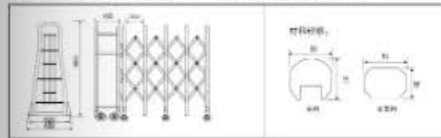

产品参数图

材质：优质铝合金 6063-T5, 最大门宽 1800mm, 柱中 620mm, 总门宽度 480mm

捧一杯咖啡, 把阳光揉进你清晨的咖啡里, 悠闲地, 惬意地, 静静地享受清晨的安宁与静谧之美, 体会这样的生活很奢侈, 很有味道, 很有品位。