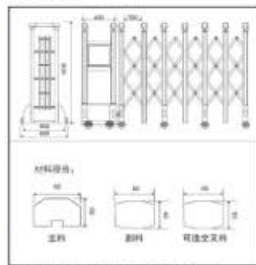

恒通 A-02

SUSPENSION DOOR SERIES | 铝合金伸缩门系列

产品参数图