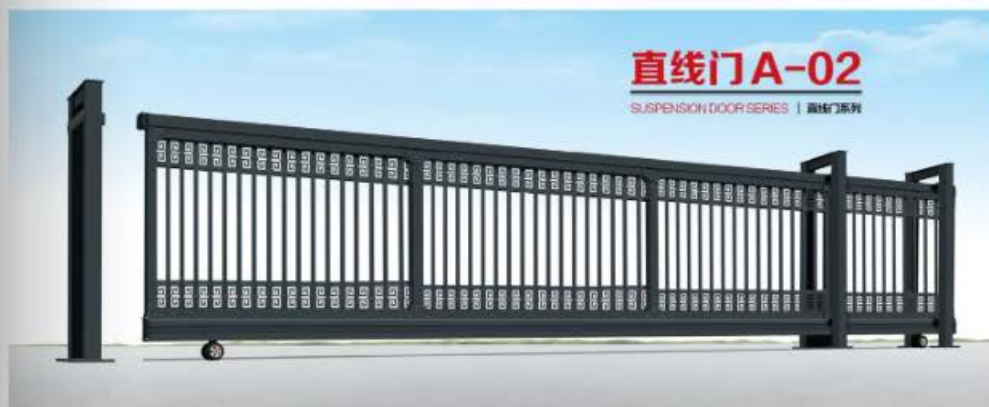

直线门 A-02

SUSPENSION DOOR SERIES | 直线门系列