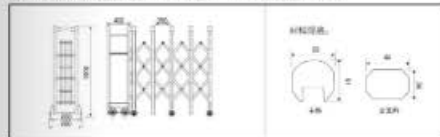

产品参数图

材质：高纯度不锈钢，最佳高度 1600mm，轮径 600mm，总长度 6600mm

运用精湛工艺制作的同时，我们还注重品质的宣传，非常严谨的结构，精致的雕刻，每个节点的伸缩都精心打磨，不需要任何语言便可融入其中，无不彰显独特的艺术感染力。