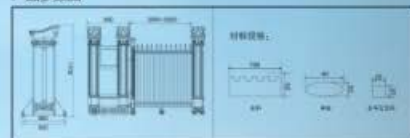

产品参数图

材料：高强度不锈钢，最佳高度 1700mm，轮中 860mm，轮外宽度 930mm