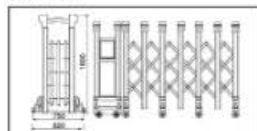

金福 A-02

SUSPENSION DOOR SERIES | 铝合金伸缩门系列

产品参数图