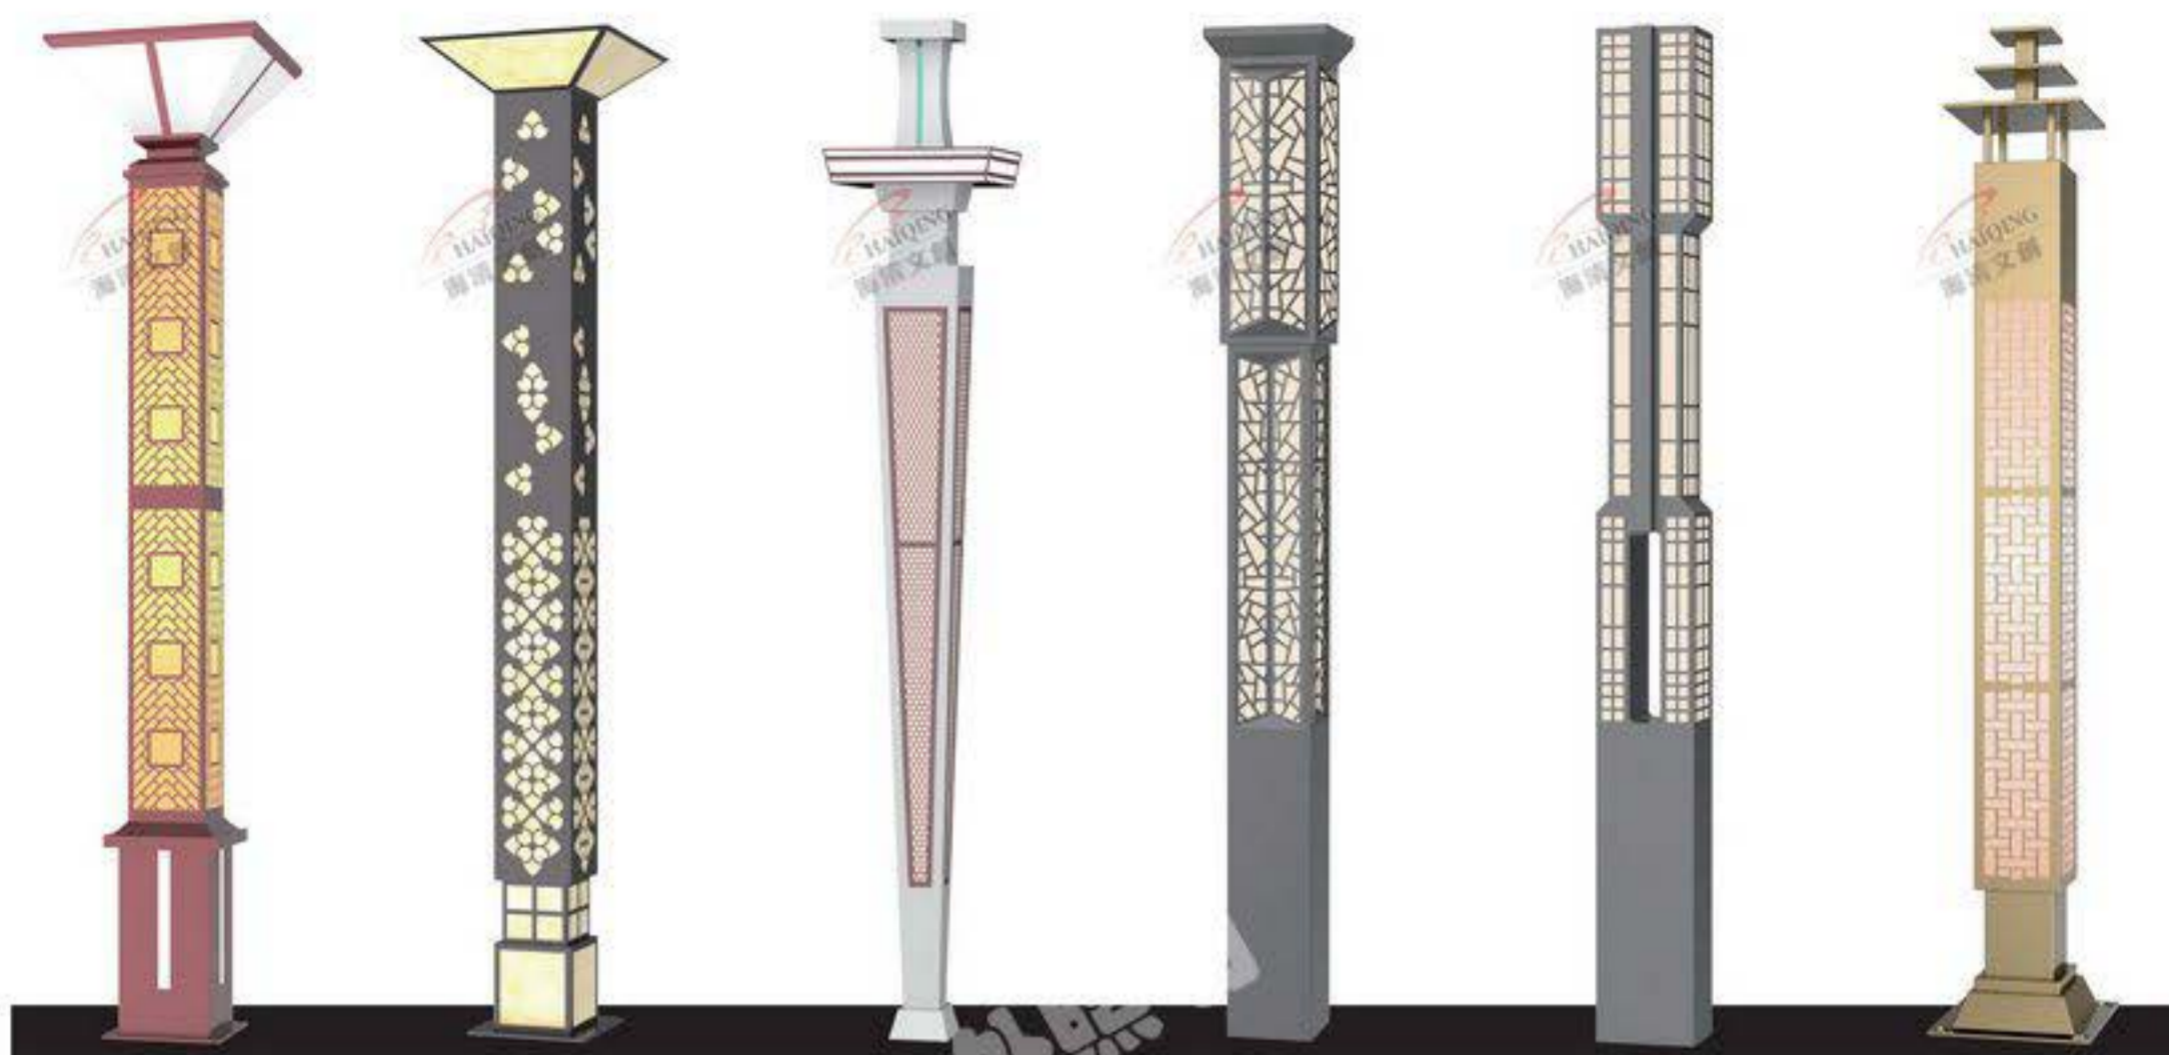

城市景观照明完美融合了灯光与艺术创意，它是科学与艺术的结晶。同时，城市景观照明又是城市夜环境文化的一种，在城市夜景艺术景观的创作中，灯光就如同画家手中的笔，惟妙惟肖地描绘城市夜环境之精美画卷，把城市的灵魂深刻描绘出来……

JGD-06403 H: 4-6m

JGD-06404 H: 4-6m

JGD-06405 H: 4-6m

JGD-06406

JGD-06407

JGD-06408

JGD-06409

景观照明 >>

LANDSCAPE
LAMP SERIES

JGD-06501

JGD-06502

JGD-06503

JGD-06504

JGD-06505

JGD-06506