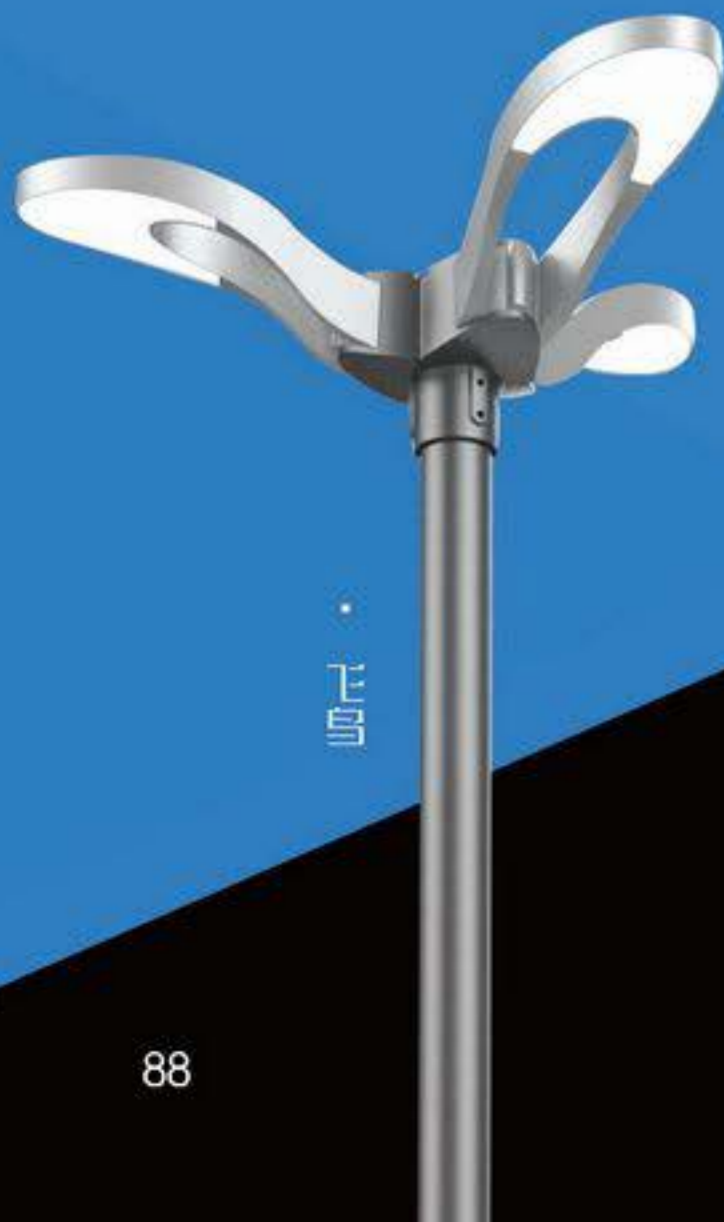

—特别说明

安装时必须保证灯体安全接地。

· 吉利星

户外照明

· 四合院

· 金枝玉叶

· 飞鸟

· 彼岸花