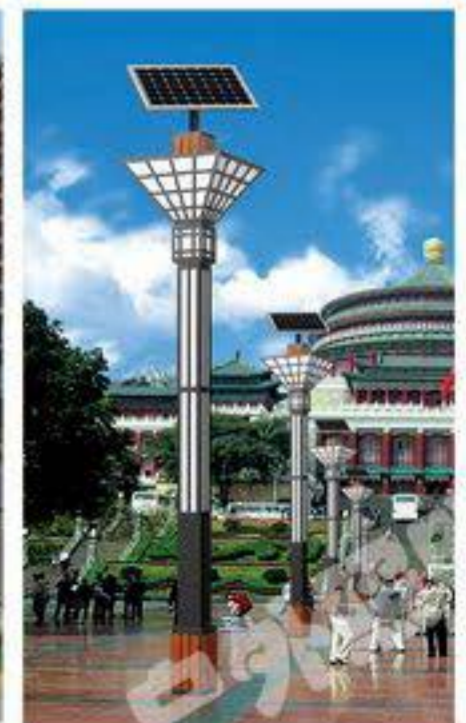

一方庭院自成天地，庭院中的一石一木，自有一番禅意。闲暇时，在庭院中品茗一盏清茶，坐听风拂茂林的清越之声。寄情于诗一般的自然灵界。

TYN-03204 H: 2.8-4m

TYN-03205

TYN-03206

TYN-03207

TYN-03208

TYN-03209

TYN-03210