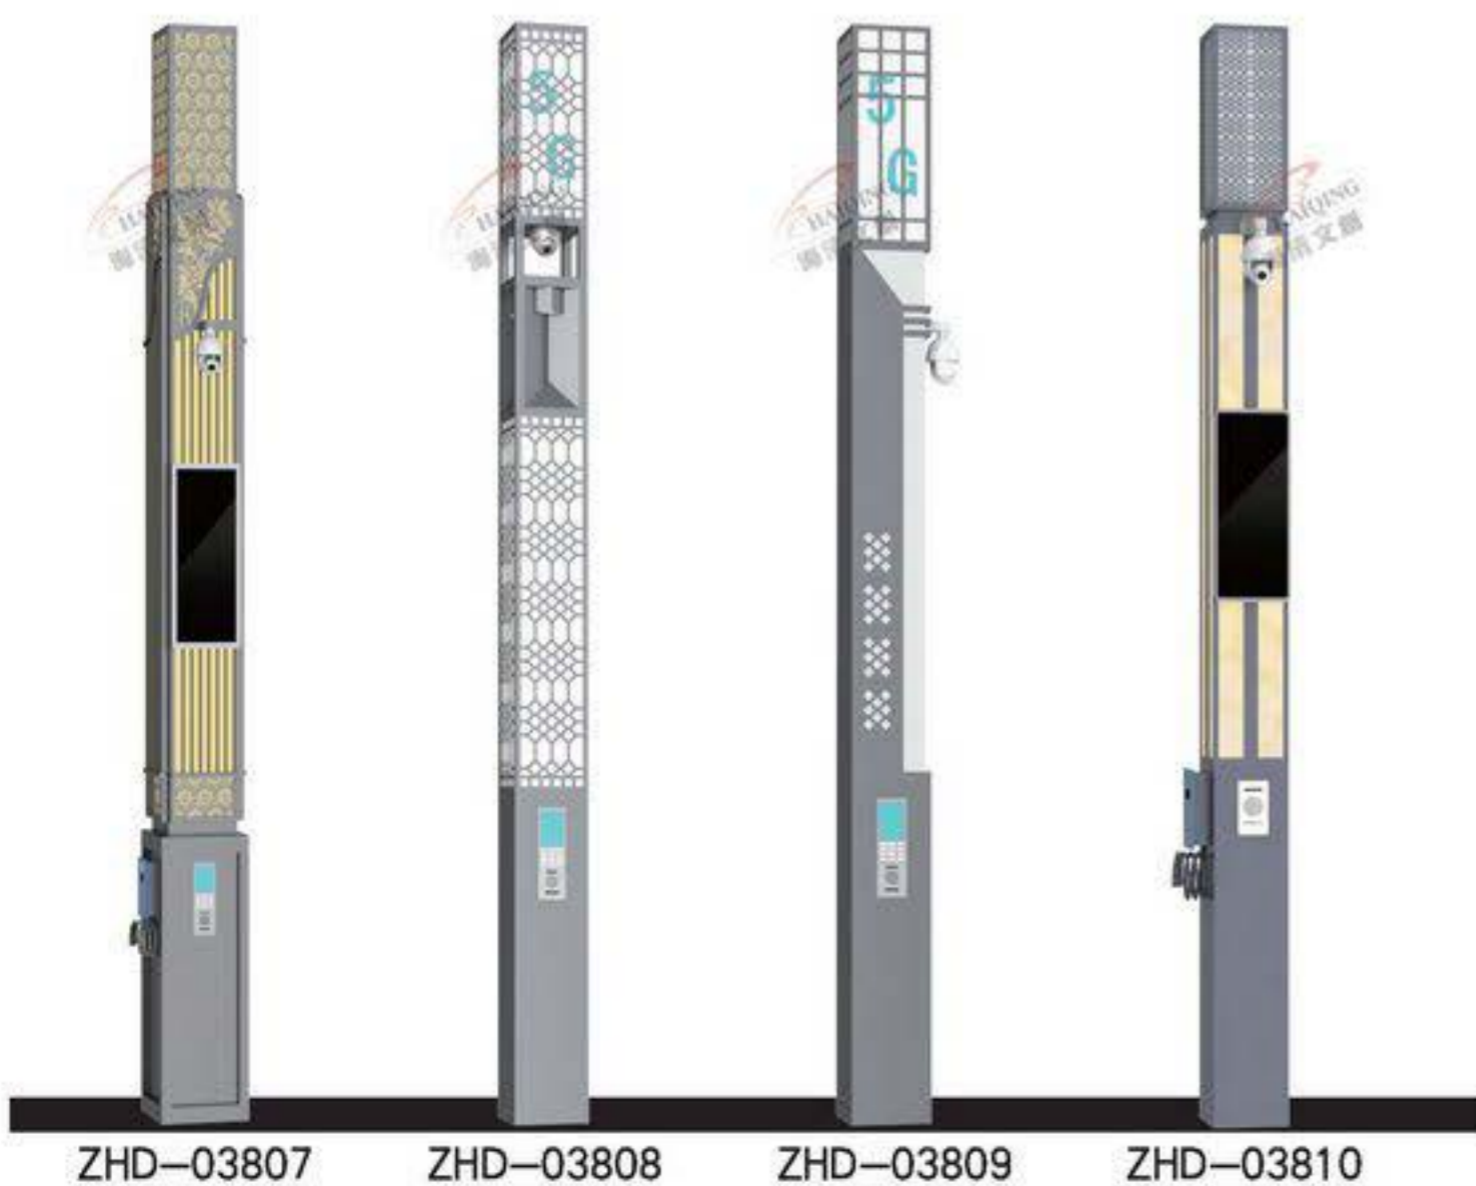

STREET LIGHT SOLUTION

智慧照明路灯解决方案

› 城市道路、交通主干道、城市广场、景点等户外照明场所
› Urban roads, traffic trunk roads, city squares, scenic spots and other outdoor lighting places