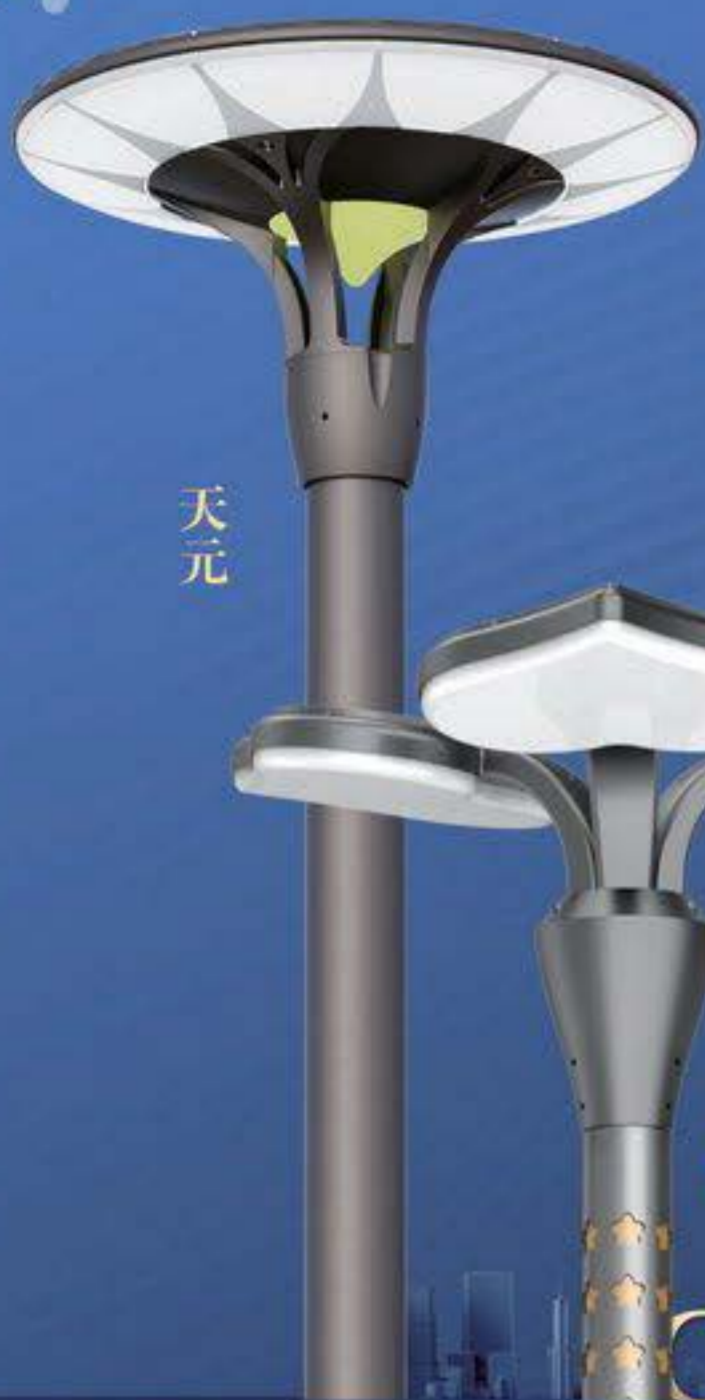

心相印

匠心淬炼
精品庭院系列