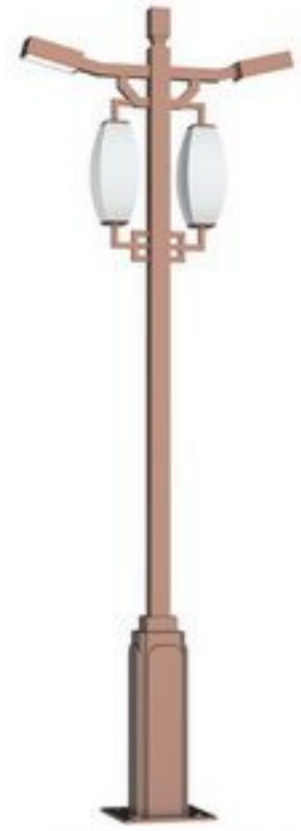

TYD-11209 H: 2.8-4m

TYD-11210 H: 2.8-4m

TYD-11211 H: 2.8-4m

TYD-11212 H: 2.8-4m

庭院灯系列
Garden lamp series

TYD-11301 H:2.8-4m

TYD-11302

TYD-11303