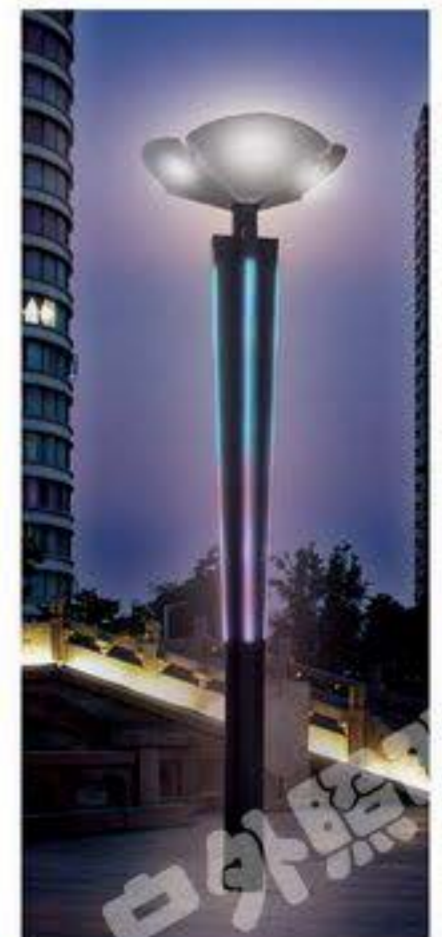

JGD-07515 H: 4m