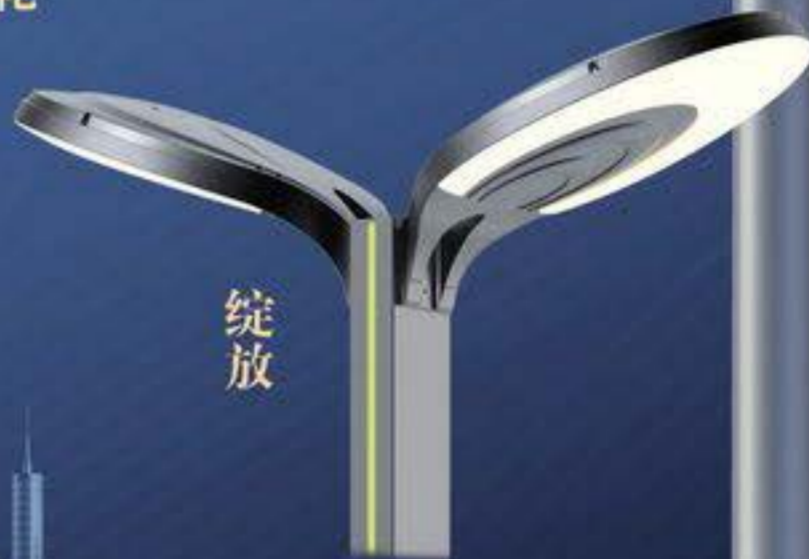

匠心淬炼
精品庭院系列

玉叶花

非凡

CITY CENTER

专利产品，请勿仿制。