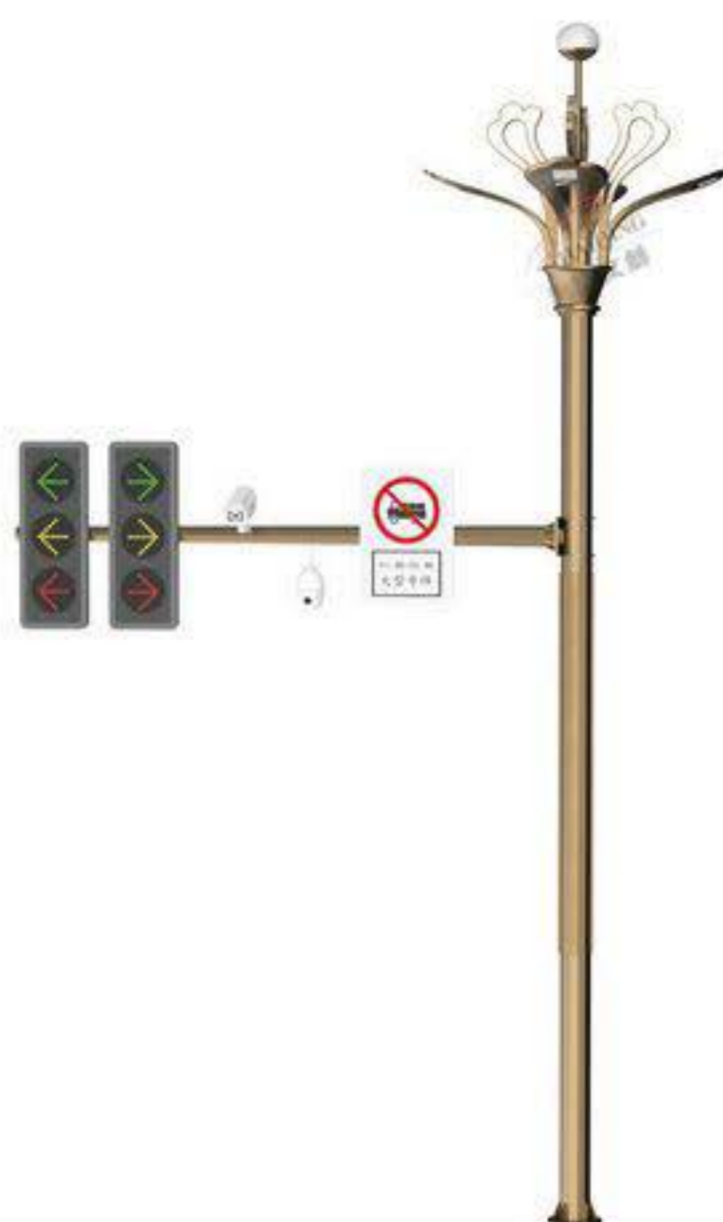

利用集科技和文化创意为一体的智慧路灯，搭建基础硬件平台
搭建软件服务平台，提供城市管理和便民服务
提供完备的智慧城市解决方案

ZHD-04103

ZHD-04102

智慧灯杆：工业设计 - “综合杆” 高度分层设计

Smart light pole: Industrial design - "integrated rod" highly layered design

模块化钢铝结合一体化灯杆，是一种以钢体塑形，以铝材结构，全新模块化多功能智慧灯杆。可广泛运用于智慧照明，智慧交通等领域。可根据实际场景需要适配选装各种智能产品。无须焊接，直接插入式组装。是5G时代，首选多功能模块化新品。

ZHD-04104

功能说明 FUNCTIONAL DESCRIPTION

5G 基站	5G BASE STATIONS	预留 5G 基站接口，实现 5G 通讯设备搭载
智慧照明	INTELLIGENT LIGHTING	可实现路灯精细化管理，实现手机端或者 PC 端远程对路灯开灯、关灯、调光，支持定时服务
摄像头	CAMERA	内置高清摄像头，用户可通过手机端或者 PC 端远程监控道路画面
WIFI	WIFI	通过灯杆安装 WIFI 的 AP 热点设备，周边用户可通过连接 WIFI 热点，实现互联网浏览
广播音响	RADIO SOUND	内置广播音箱，可远程下发音频和实现远程对讲
环境传感	ENVIRONMENTAL SENSING	内置多种气象传感器，可检测空气温度、湿度、风速、风向、降雨量、紫外线强度、噪声强度、光照度等
户外 LED 屏	OUTDOOR LED SCREEN	支持远程下发信息，譬如发布园区物业管理信息，显示实时气象信息，广告信息等
一键报警	A KEY ALARM	民众可以通过一键报警，快速上报事故信息，后台管理中心在接受到信息后，可立即安排人员到现场处理
智能开锁	INTELLIGENT LOCK	可实现智能开锁，后台监控授权人，记录开锁痕迹

原創設計

多功能智慧灯杆

Multi-functional
combination light pole

ZHD-04301 H: 6-8m

ZHD-04302 H: 6-8m

智慧合杆是集照明、交通管理、安防监控、充电桩、公共 WiFi、公共广播等多功能于一体的智慧多功能一体杆。一杆多用，有效减少资源消耗，实现对城市的精细化和智能化管理。

ZHD-04303 H: 6-8m

ZHD-04304 H: 6-8m