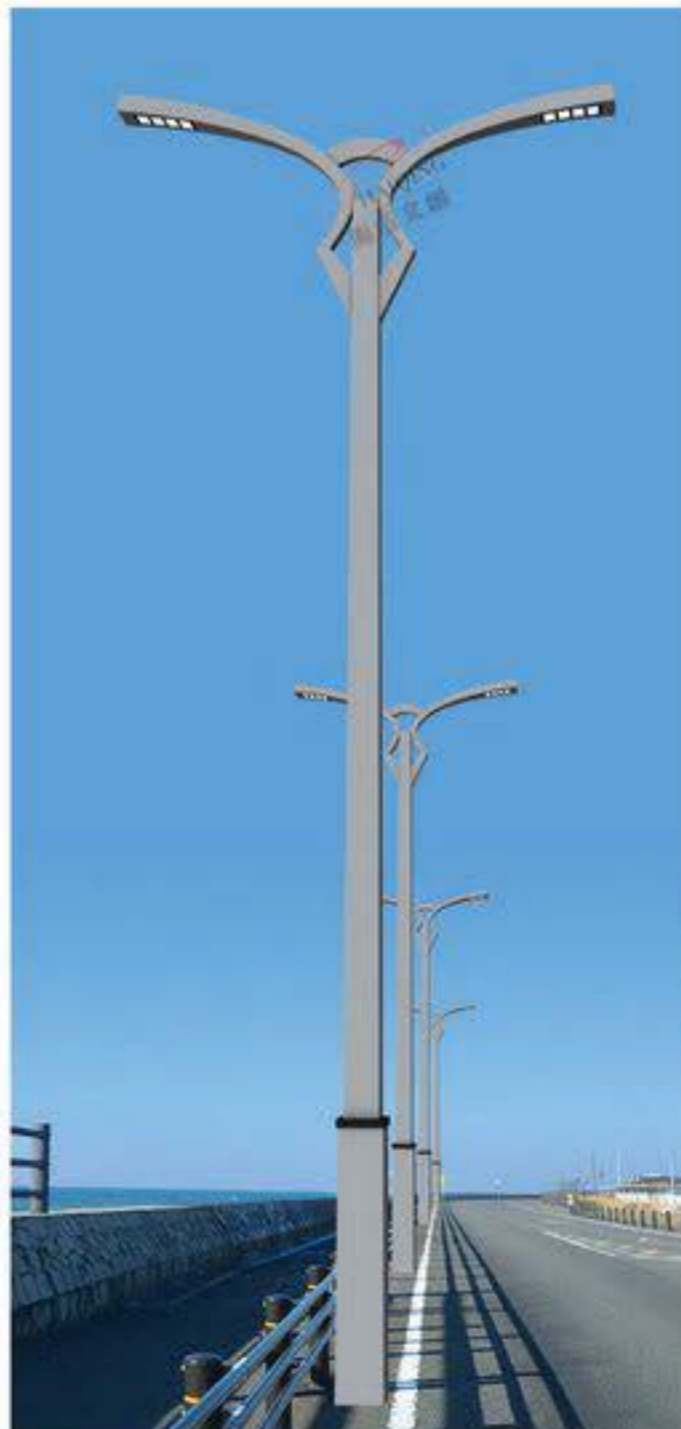

DLD-04501 H, 6-8m

DLD-04502 H, 6-8m

DLD-04503 H, 6-8m

DLD-04504 H, 6-8m

DLD-04505 H, 6-8m

DLD-04506 H, 6-8m

适用场所：

- 灯体为钢铝结合，表面喷涂户外专用塑粉
- 独特的光学和散热结构设计，保证灯具高效、可靠地工作
- 光源采用 LED 模组