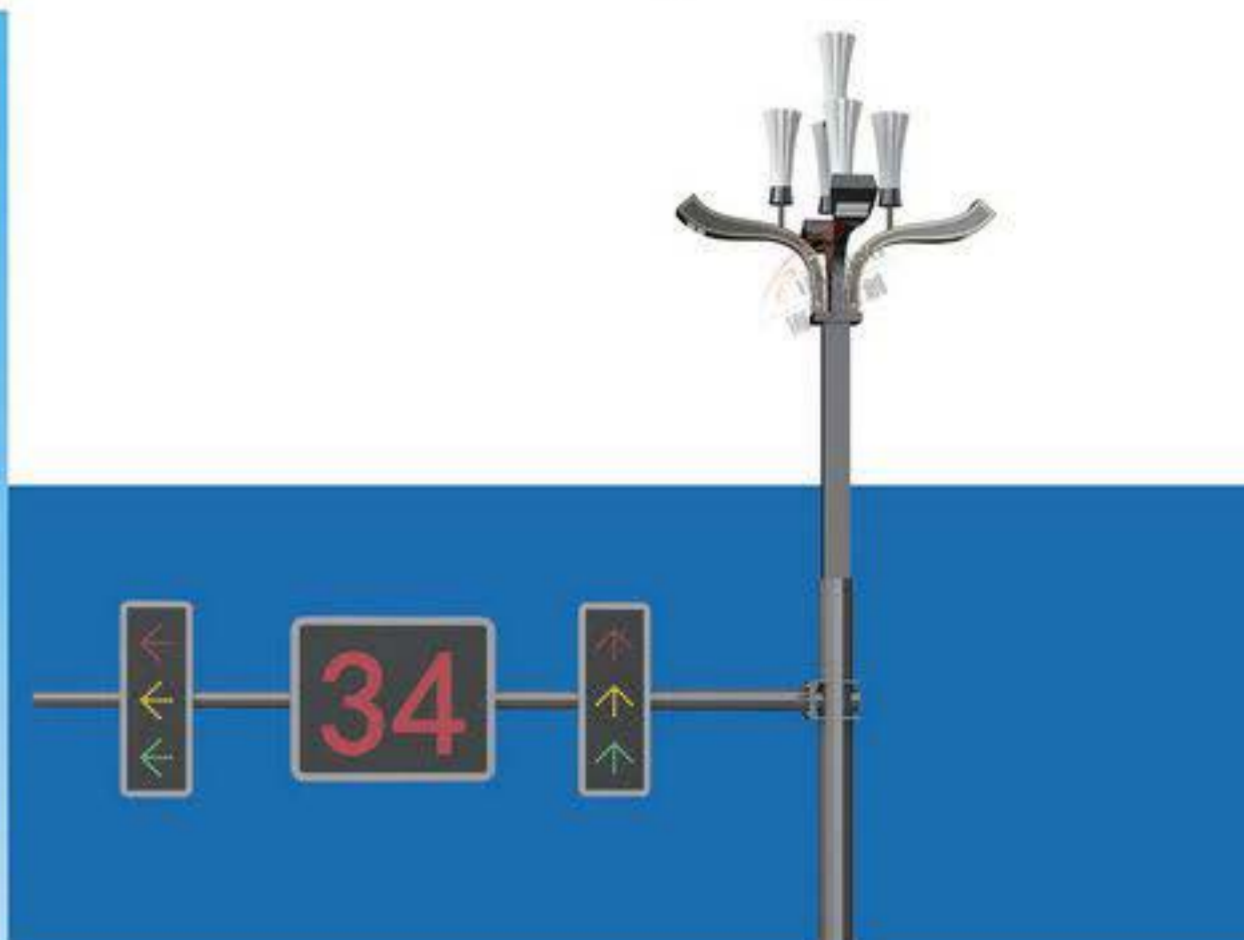

利用集科技和文化创意为一体的智慧路灯，搭建基础硬件平台
搭建软件服务平台，提供城市管理和便民服务
提供完备的智慧城市解决方案

ZHD-04103

ZHD-04102

智慧灯杆：工业设计 - “综合杆” 高度分层设计

Smart light pole: Industrial design - "integrated rod" highly layered design

模块化钢铝结合一体化灯杆，是一种以钢体塑形，以铝材结构，全新模块化多功能智慧灯杆。可广泛运用于智慧照明，智慧交通等领域。可根据实际场景需要适配选装各种智能产品。无须焊接，直接插入式组装。是5G时代，首选多功能模块化新品。