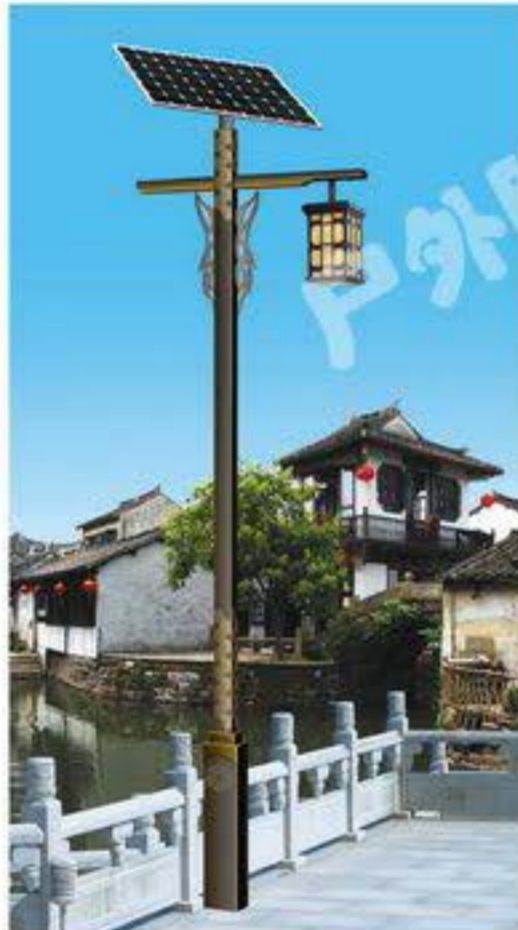

TYN-03211

太阳能灯系列
Solar lamp series

TYN-03301 H: 2.8-4m

TYN-03302 H: 2.8-4m

TYN-03303 H: 2.8-4m

TYN-03304 H: 2.8-4m

TYN-03305 H: 2.8-4m

TYN-03306 H: 2.8-4m