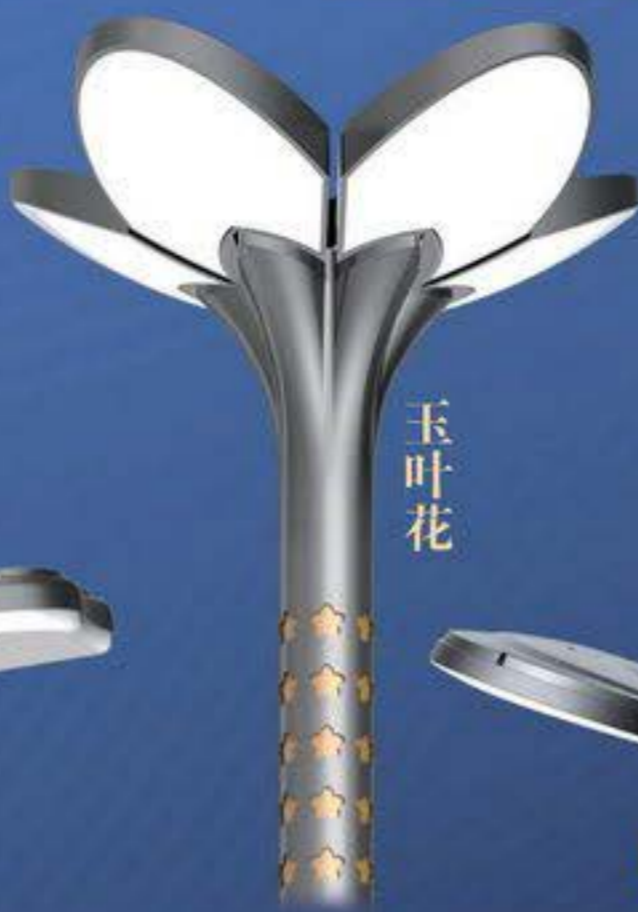

匠心淬炼
精品庭院系列

绽放

CITY CENTER

专利产品，请勿仿制。