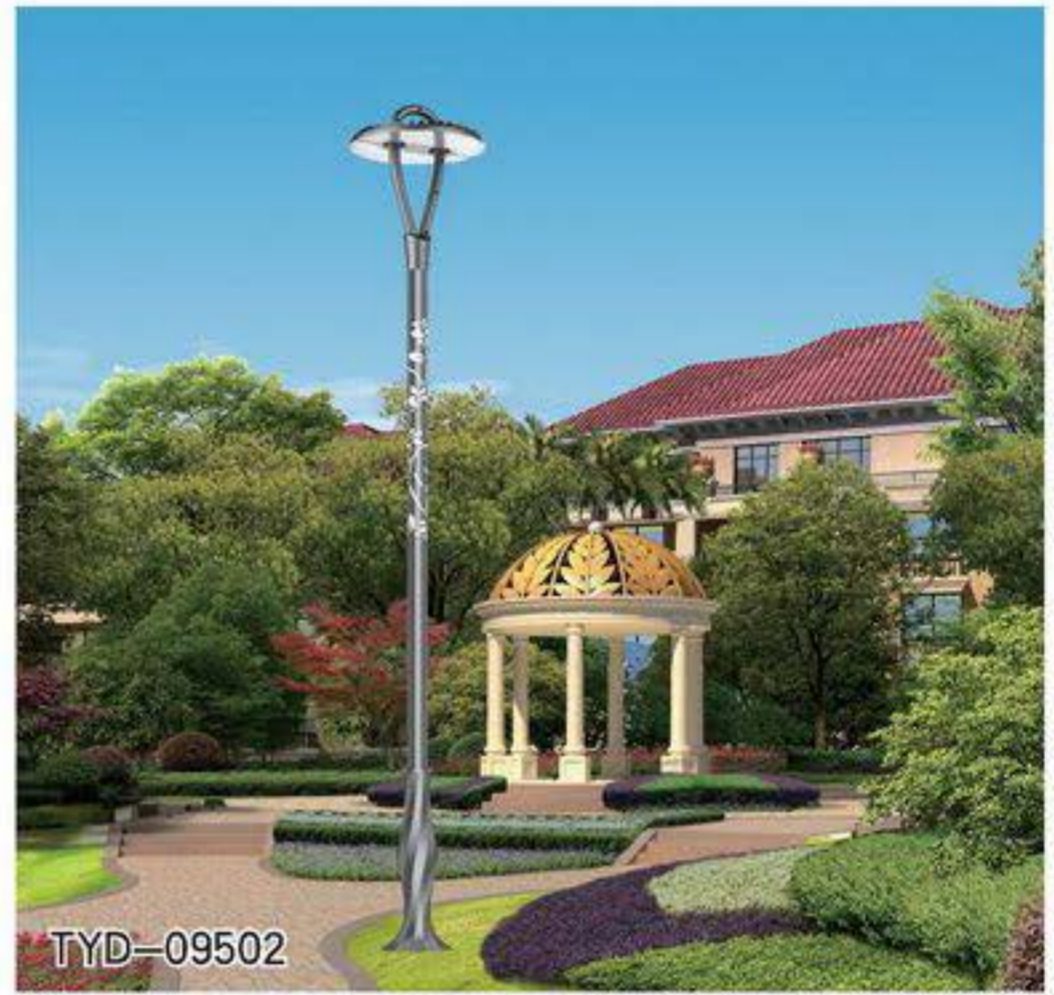

专利产品，请勿仿制。

创新设计 时光与你 不负韶华

THE TIME OF INNOVATION IS WORTH YOUR TIME