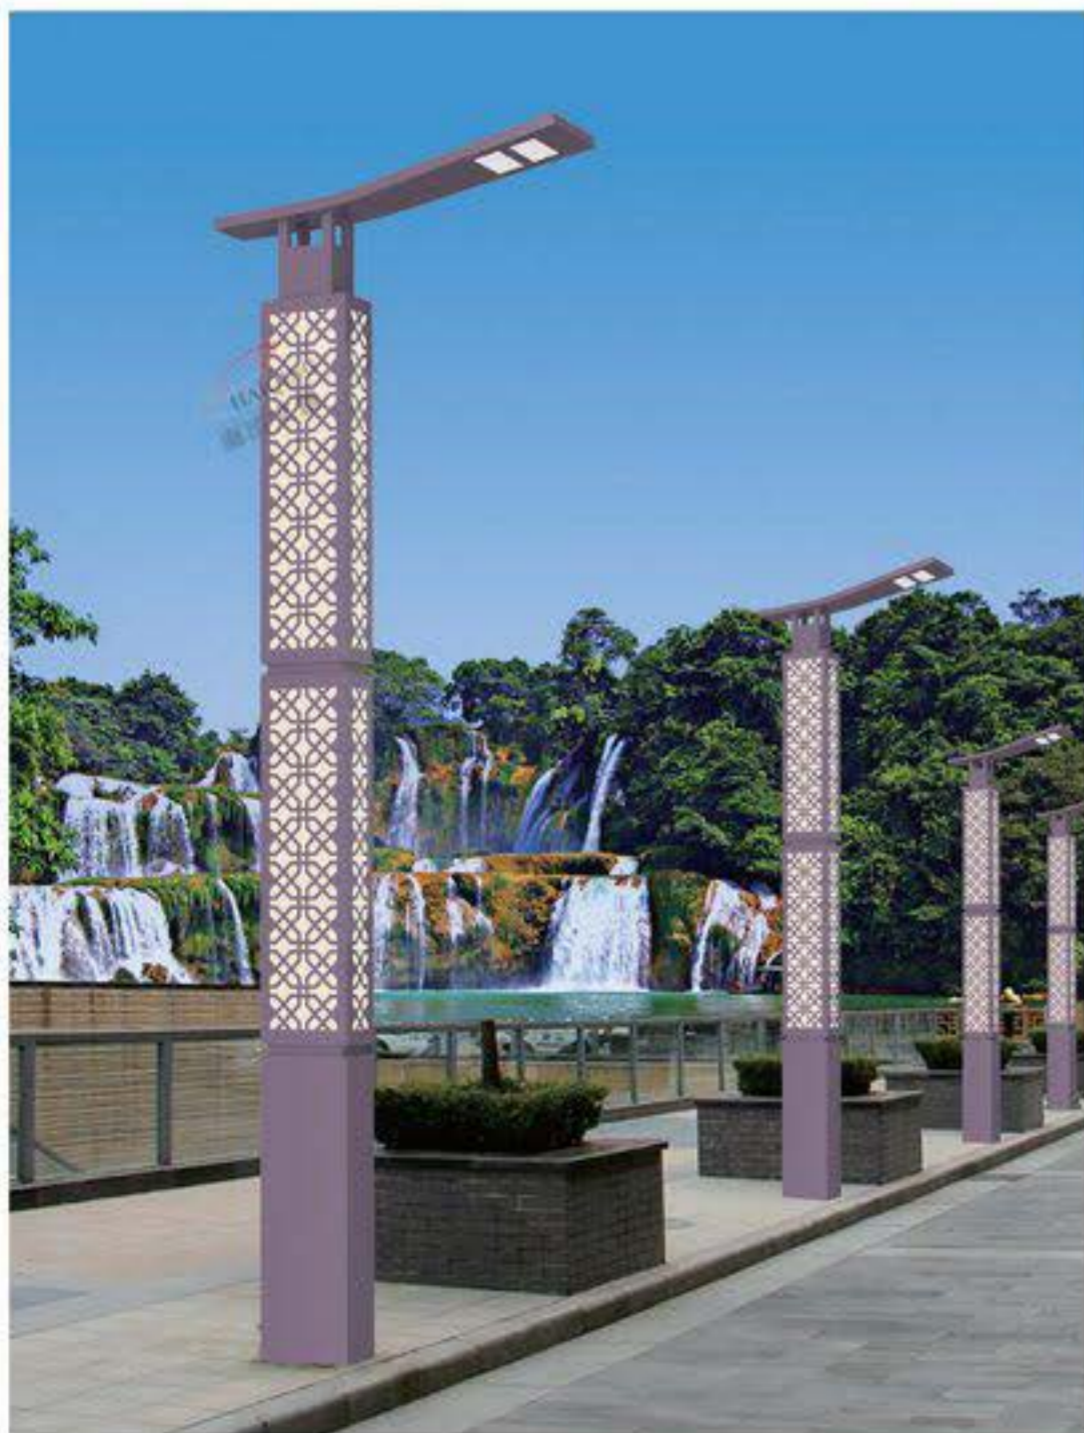

JGD-06906 H: 4m