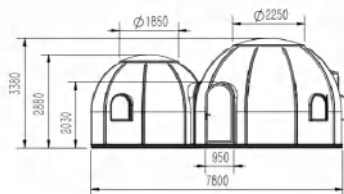

室内尺寸

4.5M+4M+2.1M星空屋

产品型号: JCB-SKY-45-40-21

室内面积: 31.9平方

产品材质: PC聚碳酸酯+航空铝

外形尺寸: 直径4.5米+直径4米+直径2.1米 高3.5米

产品重量: 870公斤

应用推荐: 两室一卫