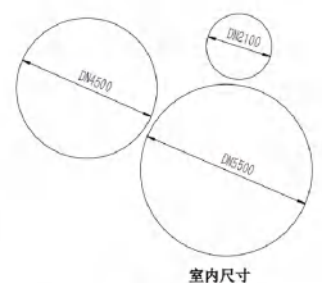

可选配置

双人床/沙发/茶几
各种灯具/液晶电视
电脑书桌/椅子
卫浴/马桶/浴缸
镜子/衣架/洗脸架
卫浴地板/防潮地垫
防腐木地板
空调/冰箱

抗风防雨

保暖防寒

隔音降噪

隔热透气

防火阻燃

抗紫外线

抗压防爆

安全稳固