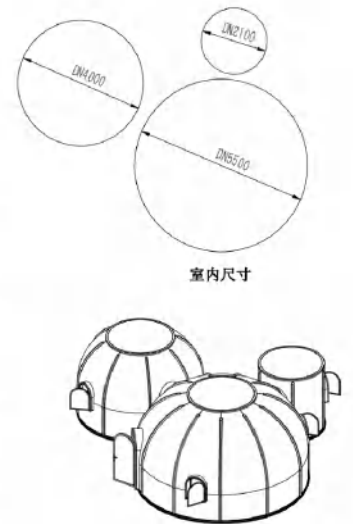

隔热透气

防火阻燃

抗紫外线

抗压防爆

安全稳固

室内尺寸

5.5M+3.5M+2.1M星空屋

产品型号: JCB-SKY-55-35-21