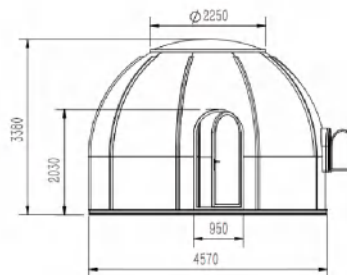

室内尺寸

5.5M星空屋

产品型号: JCB-SKY-55

室内面积: 23.7平方

产品材质: PC聚碳酸酯+航空铝

外形尺寸: 直径5.5米 高3.5米

产品重量: 510公斤

应用推荐: 12-16人餐厅/民宿