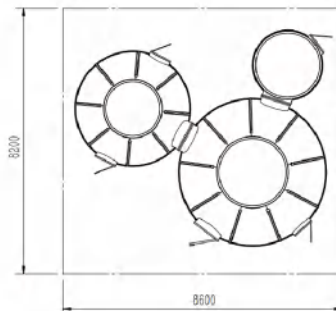

室内尺寸

4.5M+4M+2.1M星空屋

产品型号: JCB-SKY-45-40-21

室内面积: 31.9平方

产品材质: PC聚碳酸酯+航空铝

外形尺寸: 直径4.5米+直径4米+直径2.1米 高3.5米

产品重量: 870公斤

应用推荐: 两室一卫