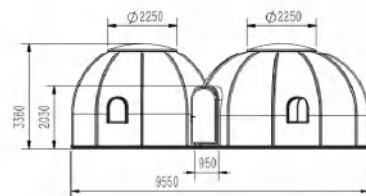

可选配置

双人床/沙发/茶几
各种灯具/液晶电视
电脑书桌/椅子
卫浴/马桶/浴缸
镜子/衣架/洗脸架
卫浴地板/防潮地垫
防腐木地板
空调/冰箱

抗风防雨

保暖防寒

隔音降噪

隔热透气

防火阻燃

抗紫外线

抗压防爆

安全稳固