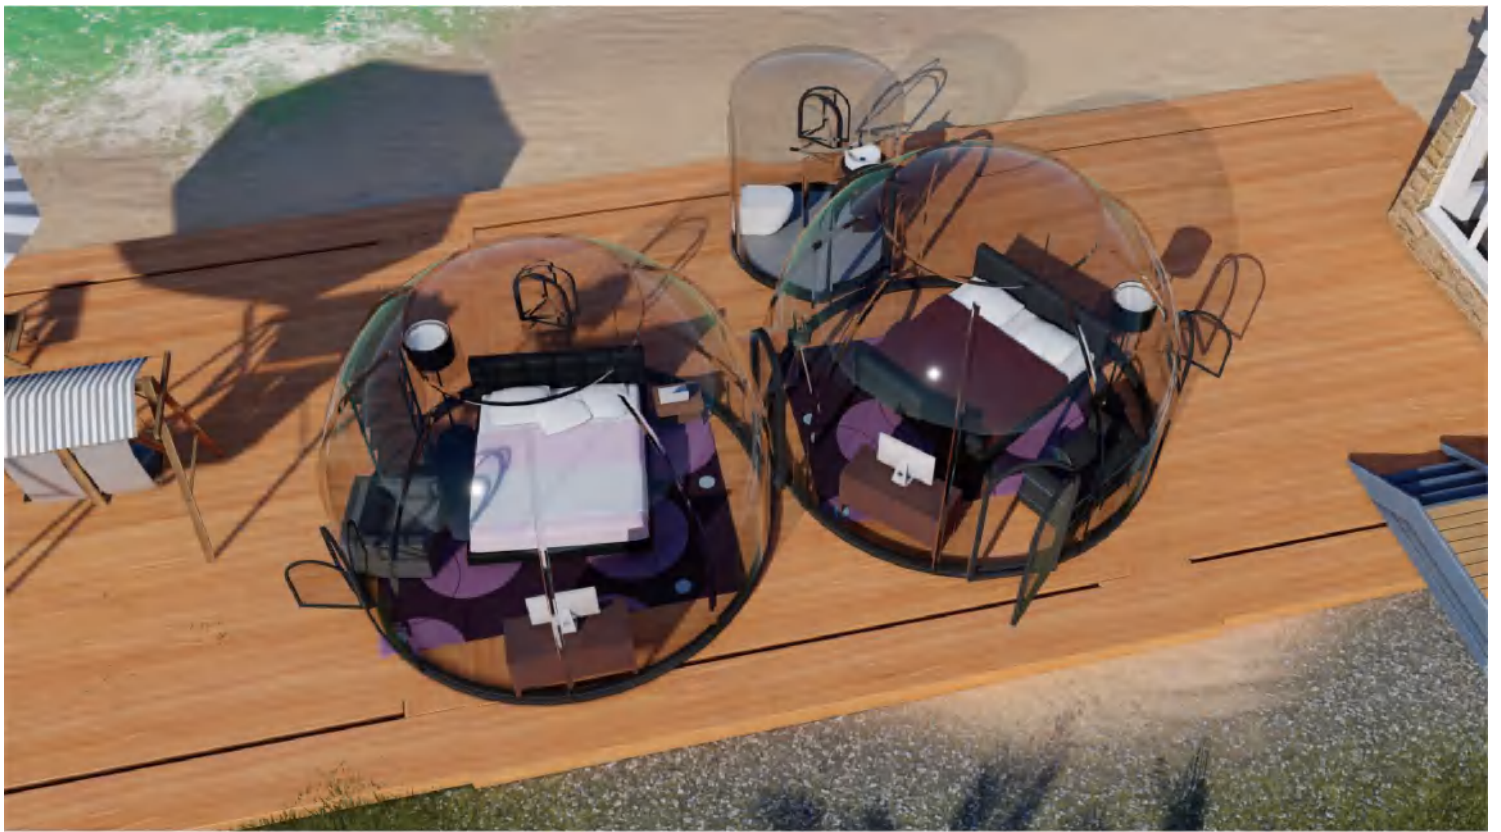

隔热透气

防火阻燃

抗紫外线

抗压防爆

安全稳固

4.5M+4.5M+2.1M星空屋

产品型号: JCB-SKY-45-45-21

室内面积: 35.1平方