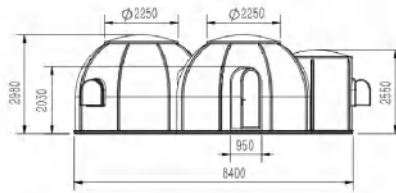

安全稳固

室内尺寸

4.5M+3.5M+2.1M星空屋

产品型号: JCB-SKY-45-35-21

室内面积: 28.8平方

产品材质: PC聚碳酸酯+航空铝

外形尺寸: 直径4.5米+直径3.5米+直径2.1米 高3.5米

产品重量: 780公斤