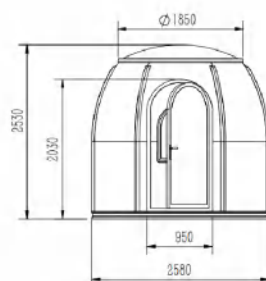

防火阻燃

抗紫外线

抗压防爆

安全稳固

室内尺寸

3.5M星空屋

产品型号: JCB-SKY-35

室内面积: 9.6平方

产品材质: PC聚碳酸酯+航空铝

外形尺寸: 直径3.5米 高2.8米

产品重量: 240公斤

应用推荐: 6-8人餐厅

基础配置

PC透明壳体 (8瓣) PC穹顶 (1个)

一扇铝合金门

二扇铝合金窗 (含金钢纱纱窗)