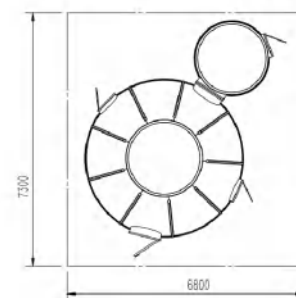

安全稳固

室内尺寸

5.5M+2.1M星空屋

产品型号: JCB-SKY-55-21

室内面积: 27平方

产品材质: PC聚碳酸酯+航空铝

外形尺寸: 直径5.5米+直径2.1米 高3.5米

产品重量: 660公斤