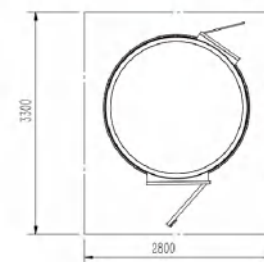

安全稳固

室内尺寸

2.5M星空屋

产品型号: JCB-SKY-25

室内面积: 4.9平方

产品材质: PC聚碳酸酯+航空铝

外形尺寸: 直径2.5米 高2.5米

产品重量: 150公斤