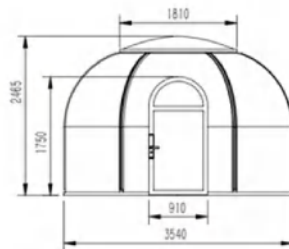

隔音降噪

隔热透气

防火阻燃

抗紫外线

抗压防爆

安全稳固

室内尺寸

2.1M星空屋

产品型号: JCB-SKY-21

室内面积: 3.5平方

产品材质: PC聚碳酸酯+航空铝

外形尺寸: 直径2.1米 高2.5米

产品重量: 130公斤

应用推荐: 独立卫生间/双人茶室

基础配置

PC透明壳体 (5瓣) PC穹顶 (1个)