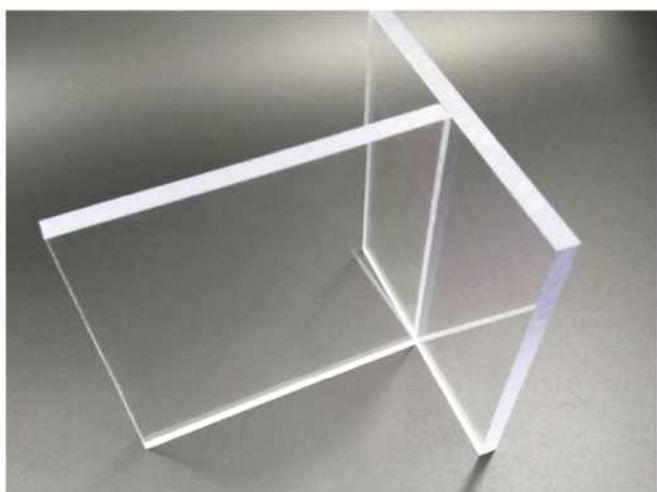

星空屋材质

Product material

高分子PC耐力板 - 聚碳酸酯板材一种强韧的热塑性树脂材料，无任何有害物质，具有高耐热性，高抗冲击强度，阻燃，在多种行业均有广泛应用。如婴儿奶瓶、飞机舷窗、防暴盾牌、防弹玻璃、高速隔音屏障等。

任意组合 自由连接

星空房任意尺寸之间可以相互拼接组合，内部相通，多样化空间布局，满足各种应用场景。

一室一卫

一室一厅一卫

两室一卫