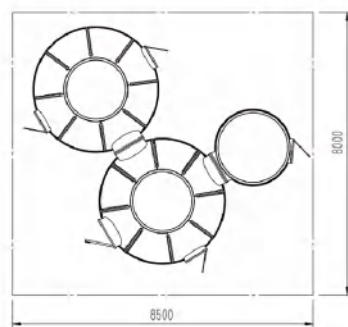

隔热透气

防火阻燃

抗紫外线

抗压防爆

安全稳固

室内尺寸

4M+4M+2.1M星空屋

产品型号: JCB-SKY-40-40-21