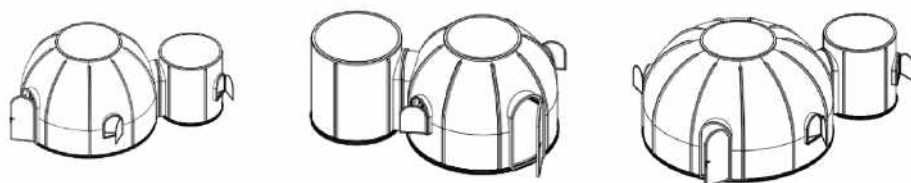

星空屋材质

Product material

高分子PC耐力板 - 聚碳酸酯板材一种强韧的热塑性树脂材料，无任何有害物质，具有高耐热性，高抗冲击强度，阻燃，在多种行业均有广泛应用。如婴儿奶瓶、飞机舷窗、防暴盾牌、防弹玻璃、高速隔音屏障等。

任意组合 自由连接

星空房任意尺寸之间可以相互拼接组合，内部相通，多样化空间布局，满足各种应用场景。

一室一卫

一室一厅一卫

两室一卫

产品材质: PC聚碳酸酯+航空铝

外形尺寸: 直径3.5米 高2.5米

产品重量: 170公斤

应用推荐: 6-8人餐厅

基础配置

PC透明壳体 (7瓣) PC穹顶 (1个)

一扇铝合金门

一扇铝合金窗