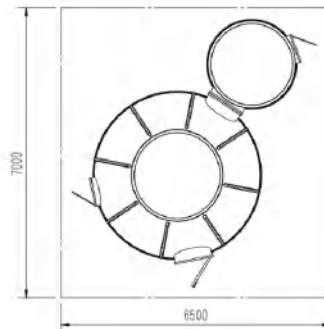

隔热透气

防火阻燃

抗紫外线

抗压防爆

安全稳固

室内尺寸

4.5M+2.1M星空屋

产品型号: JCB-SKY-45-21