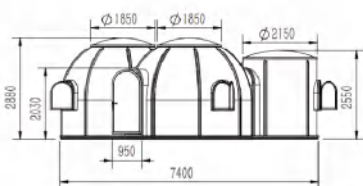

隔热透气

防火阻燃

抗紫外线

抗压防爆

安全稳固

室内尺寸

4M+4M+2.1M星空屋

产品型号: JCB-SKY-40-40-21