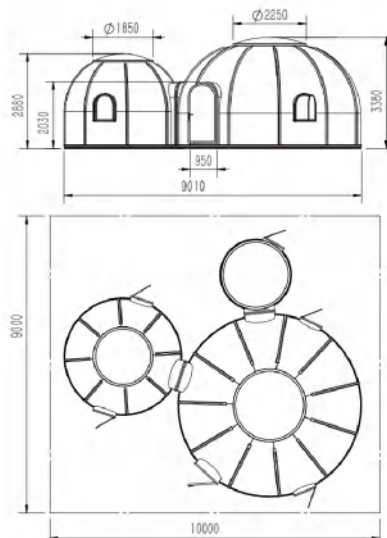

室内面积: 36.7平方

产品材质: PC聚碳酸酯+航空铝

外形尺寸: 直径5.5米+直径3.5米+直径2.1米 高3.5米

产品重量: 900公斤

应用推荐: 两室一卫

基础配置

PC透明壳体 (24瓣) PC穹顶 (3个)
 一扇铝合金门/电子门锁
 五扇铝合金窗 (含金钢纱纱窗)
 二扇铝合金连接门
 铝合金底部/顶部型材
 遮阳系统
 LED氛围灯光系统
 顶部内圈灯带
 底部内外圈灯带

可选配置

安全稳固

5.5M+4.5M+2.1M星空屋

产品型号: JCB-SKY-55-45-21

室内面积: 42.9平方

产品材质: PC聚碳酸酯+航空铝

外形尺寸: 直径5.5米+4.5米+2.1米 高3.5米

产品重量: 1050公斤

应用推荐: 两室一厅