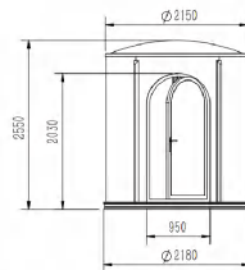

安全稳固

室内尺寸

2.5M星空屋

产品型号: JCB-SKY-25

室内面积: 4.9平方

产品材质: PC聚碳酸酯+航空铝

外形尺寸: 直径2.5米 高2.5米

产品重量: 150公斤