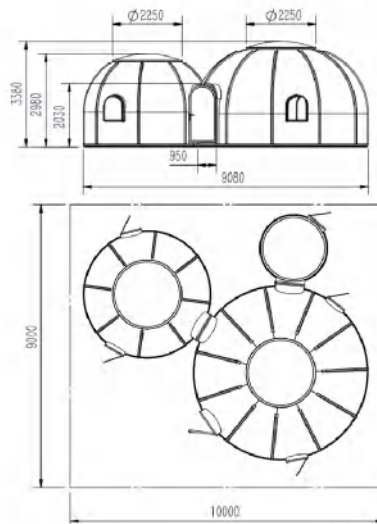

隔热透气

防火阻燃

抗紫外线

抗压防爆

安全稳固

室内尺寸

5.5M+3.5M+2.1M星空屋

产品型号: JCB-SKY-55-35-21

室内面积: 36.7平方

产品材质: PC聚碳酸酯+航空铝

外形尺寸: 直径5.5米+直径3.5米+直径2.1米 高3.5米

产品重量: 900公斤

应用推荐: 两室一卫

基础配置

PC透明壳体 (24瓣) PC穹顶 (3个)
 一扇铝合金门/电子门锁
 五扇铝合金窗 (含金钢纱纱窗)
 二扇铝合金连接门
 铝合金底部/顶部型材
 遮阳系统
 LED氛围灯光系统
 顶部内圈灯带
 底部内外圈灯带

可选配置