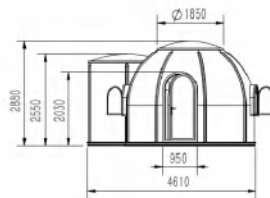

3.5M+2.1M星空屋

产品型号: JCB-SKY-35-21

室内面积: 23.7平方

产品材质: PC聚碳酸酯+航空铝

外形尺寸: 直径3.5米+直径2.1米 高2.8米

产品重量: 390公斤

应用推荐: 6-8人餐厅/一室一卫

基础配置

PC透明壳体 (13瓣) PC穹顶 (2个)
一扇铝合金门/电子门锁
二扇铝合金窗 (含金钢纱纱窗)
一扇铝合金连接门
铝合金底部/顶部型材
遮阳系统
LED氛围灯光系统
顶部内圈灯带
底部内外圈灯带

可选配置

双人床/沙发/茶几
各种灯具/液晶电视
电脑书桌/椅子
卫浴/马桶/浴缸
镜子/衣架/洗脸架
卫浴地板/防潮地垫
防腐木地板
空调/冰箱

抗风防雨

保暖防寒

隔音降噪

隔热透气

防火阻燃

抗紫外线

抗压防爆

安全稳固

室内尺寸