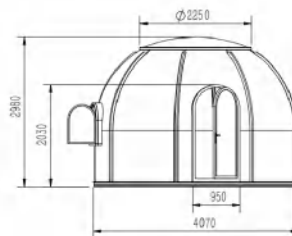

4M星空屋

产品型号: JCB-SKY-40

室内面积: 12.6平方

产品材质: PC聚碳酸酯+航空铝

外形尺寸: 直径4米 高3米

产品重量: 350公斤

应用推荐: 8-10人餐厅/民宿

基础配置

PC透明壳体 (8瓣) PC穹顶 (1个)
一扇铝合金门
二扇铝合金窗 (含金钢纱纱窗)
电子门锁
铝合金底部/顶部型材
遮阳系统
LED氛围灯光系统
顶部内圈灯带
底部内外圈灯带

可选配置

双人床/沙发/茶几
各种灯具/液晶电视
电脑书桌/椅子
卫浴/马桶/浴缸
镜子/衣架/洗脸架
卫浴地板/防潮地垫
防腐木地板
空调/冰箱

抗风防雨

保暖防寒

隔音降噪

隔热透气

防火阻燃

抗紫外线

抗压防爆

安全稳固

室内尺寸