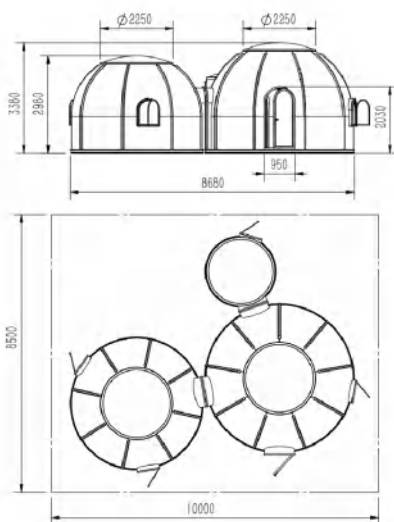

隔热透气

防火阻燃

抗紫外线

抗压防爆

安全稳固

4.5M+4.5M+2.1M星空屋

产品型号: JCB-SKY-45-45-21

室内面积: 35.1平方

产品材质: PC聚碳酸酯+航空铝

外形尺寸: 直径4.5米+直径4.5米+直径2.1米 高3.5米

产品重量: 870公斤

应用推荐: 两室一卫

基础配置

PC透明壳体 (23瓣) PC穹顶 (3个)
 一扇铝合金门/电子门锁
 五扇铝合金窗 (含金钢纱窗)
 二扇铝合金连接们
 铝合金底部/顶部型材
 遮阳系统
 LED氛围灯光系统
 顶部内圈灯带
 底部内外圈灯带

可选配置

双人床/沙发/茶几
 各种灯具/液晶电视
 电脑书桌/椅子
 卫浴/马桶/浴缸
 镜子/衣架/洗脸架
 卫浴地板/防潮地垫
 防腐木地板
 空调/冰箱