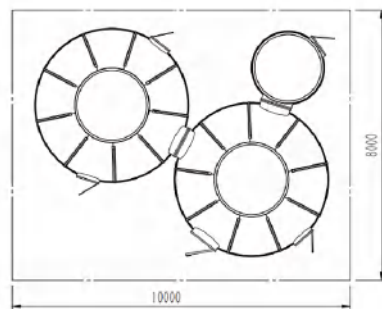

可选配置

双人床/沙发/茶几
各种灯具/液晶电视
电脑书桌/椅子
卫浴/马桶/浴缸
镜子/衣架/洗脸架
卫浴地板/防潮地垫
防腐木地板
空调/冰箱

抗风防雨

保暖防寒

隔音降噪

隔热透气

防火阻燃

抗紫外线

抗压防爆

安全稳固

室内尺寸