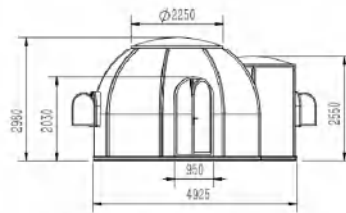

隔热透气

防火阻燃

抗紫外线

抗压防爆

安全稳固

室内尺寸

4.5M+2.1M星空屋

产品型号: JCB-SKY-45-21