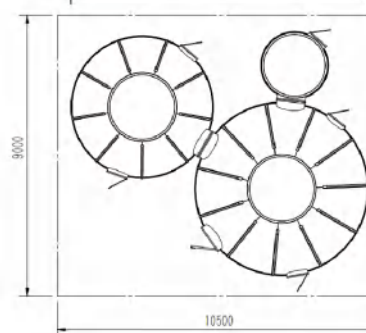

可选配置

双人床/沙发/茶几
各种灯具/液晶电视
电脑书桌/椅子
卫浴/马桶/浴缸
镜子/衣架/洗脸架
卫浴地板/防潮地垫
防腐木地板
空调/冰箱

抗风防雨

保暖防寒

隔音降噪

隔热透气

防火阻燃

抗紫外线

抗压防爆

安全稳固