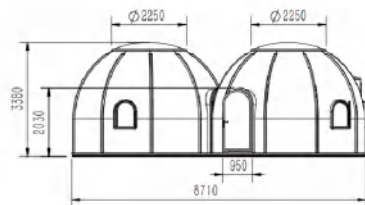

可选配置

双人床/沙发/茶几
各种灯具/液晶电视
电脑书桌/椅子
卫浴/马桶/浴缸
镜子/衣架/洗脸架
卫浴地板/防潮地垫
防腐木地板
空调/冰箱

抗风防雨

保暖防寒

隔音降噪

隔热透气

防火阻燃

抗紫外线

抗压防爆

安全稳固

室内尺寸