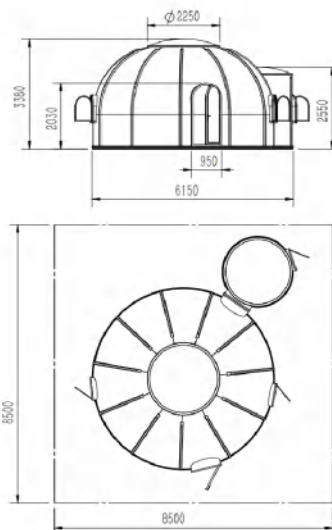

室内尺寸

3.5M+3.5M+2.1M星空屋

产品型号: JCB-SKY-35-35-21

室内面积: 22.5平方

产品材质: PC聚碳酸酯+航空铝

外形尺寸: 直径3.5米+直径3.5米+直径2.1米 高2.8米

产品重量: 630公斤

应用推荐: 两室一卫