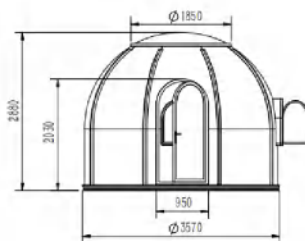

3.5M星空屋

产品型号: JCB-SKY-35

室内面积: 9.6平方

产品材质: PC聚碳酸酯+航空铝

外形尺寸: 直径3.5米 高2.8米

产品重量: 240公斤

应用推荐: 6-8人餐厅

基础配置

PC透明壳体 (8瓣) PC穹顶 (1个)

一扇铝合金门

二扇铝合金窗 (含金钢纱纱窗)

电子门锁

铝合金底部/顶部型材

遮阳系统

LED氛围灯光系统

顶部内圈灯带

底部内外圈灯带

可选配置

双人床/沙发/茶几

各种灯具/液晶电视

电脑书桌/椅子

卫浴/马桶/浴缸

镜子/衣架/洗脸架

卫浴地板/防潮地垫

防腐木地板

空调/冰箱

抗风防雨

保暖防寒

隔音降噪

隔热透气

防火阻燃

抗紫外线

抗压防爆

安全稳固