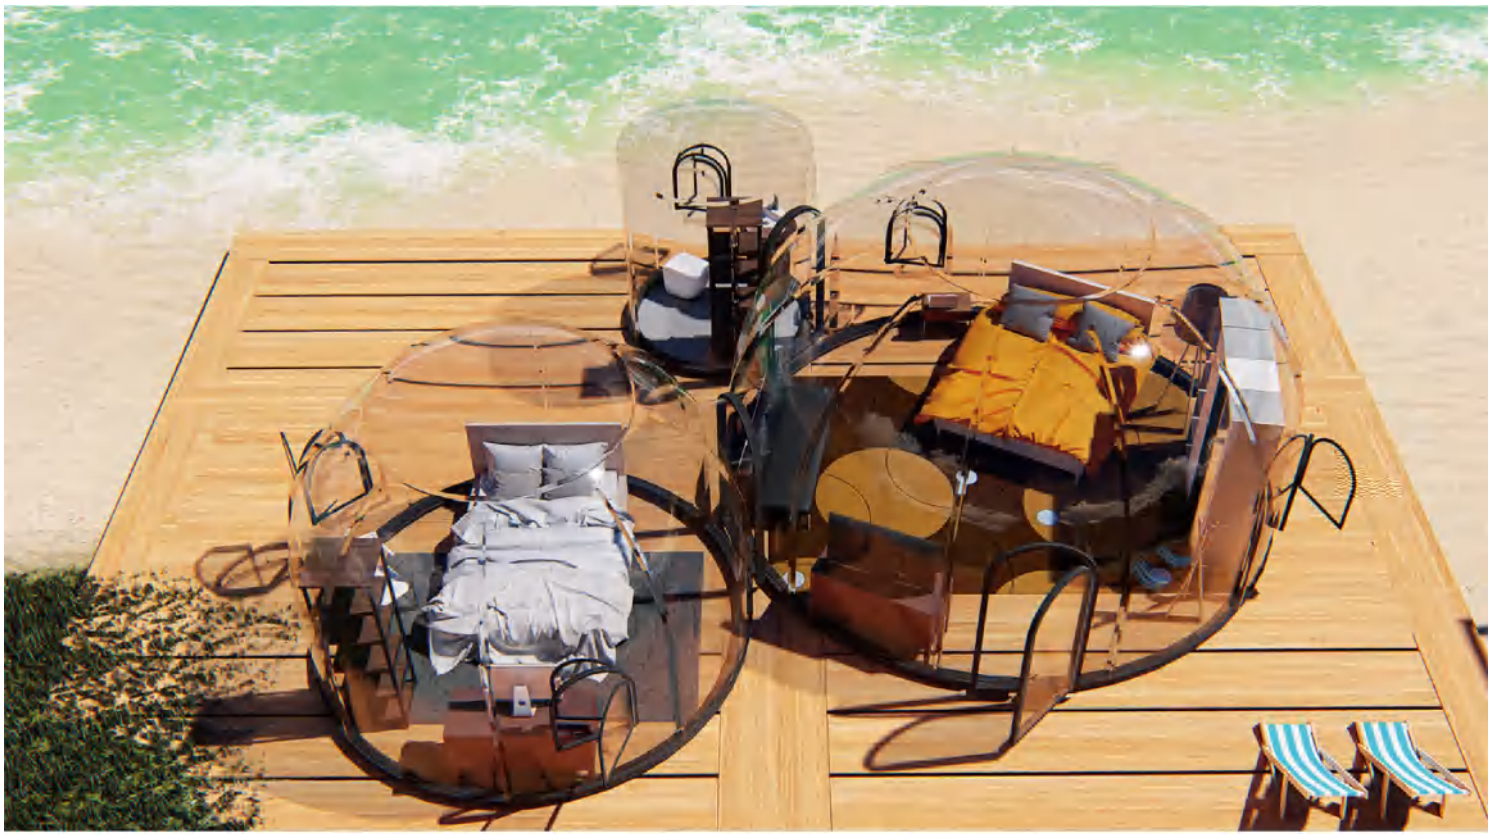

5.5M+4M+2.1M星空屋

产品型号: JCB-SKY-55-40-21

室内面积: 39.8平方

产品材质: PC聚碳酸酯+航空铝

外形尺寸: 直径5.5米+直径4米+直径2.1米 高3.5米

产品重量: 990公斤

应用推荐: 两室一卫

基础配置

PC透明壳体 (24瓣) PC穹顶 (3个)
一扇铝合金门/电子门锁
五扇铝合金窗 (含金钢纱纱窗)
二扇铝合金连接门
铝合金底部/顶部型材
遮阳系统
LED氛围灯光系统
顶部内圈灯带
底部内外圈灯带

可选配置

双人床/沙发/茶几
各种灯具/液晶电视
电脑书桌/椅子
卫浴/马桶/浴缸
镜子/衣架/洗脸架
卫浴地板/防潮地垫
防腐木地板
空调/冰箱

抗风防雨

保暖防寒

隔音降噪

隔热透气

防火阻燃

抗紫外线

抗压防爆

安全稳固

室内尺寸