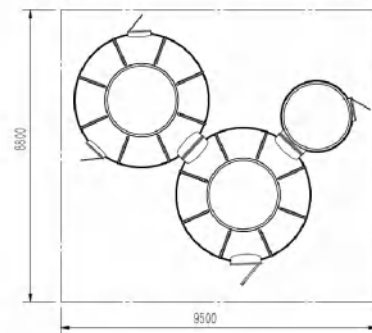

可选配置

双人床/沙发/茶几
各种灯具/液晶电视
电脑书桌/椅子
卫浴/马桶/浴缸
镜子/衣架/洗脸架
卫浴地板/防潮地垫
防腐木地板
空调/冰箱

抗风防雨

保暖防寒

隔音降噪

隔热透气

防火阻燃

抗紫外线

抗压防爆

安全稳固

室内尺寸