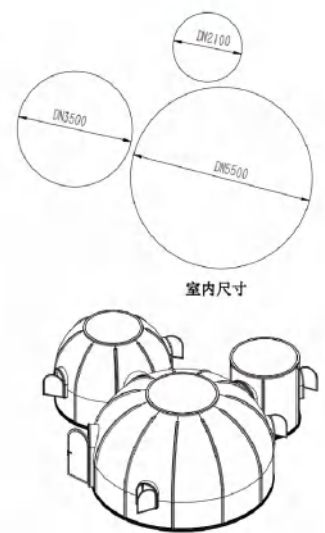

安全稳固

5.5M+4.5M+2.1M星空屋

产品型号: JCB-SKY-55-45-21

室内面积: 42.9平方

产品材质: PC聚碳酸酯+航空铝

外形尺寸: 直径5.5米+4.5米+2.1米 高3.5米

产品重量: 1050公斤

应用推荐: 两室一厅