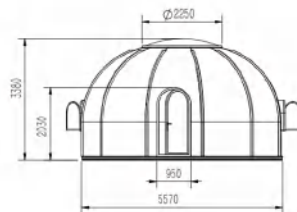

5.5M星空屋

产品型号: JCB-SKY-55

室内面积: 23.7平方

产品材质: PC聚碳酸酯+航空铝

外形尺寸: 直径5.5米 高3.5米

产品重量: 510公斤

应用推荐: 12-16人餐厅/民宿

基础配置

PC透明壳体 (11瓣) PC穹顶 (1个)

一扇铝合金门

二扇铝合金窗 (含金钢纱窗)

电子门锁

铝合金底部/顶部型材

遮阳系统

LED氛围灯光系统

顶部内圈灯带

底部内外圈灯带

可选配置

双人床/沙发/茶几

各种灯具/液晶电视

电脑书桌/椅子

卫浴/马桶/浴缸

镜子/衣架/洗脸架

卫浴地板/防潮地垫

防腐木地板

空调/冰箱

抗风防雨

保暖防寒

隔音降噪

隔热透气

防火阻燃

抗紫外线

抗压防爆

安全稳固

室内尺寸