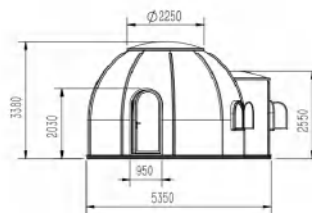

安全稳固

室内尺寸

5.5M+2.1M星空屋

产品型号: JCB-SKY-55-21

室内面积: 27平方

产品材质: PC聚碳酸酯+航空铝

外形尺寸: 直径5.5米+直径2.1米 高3.5米

产品重量: 660公斤